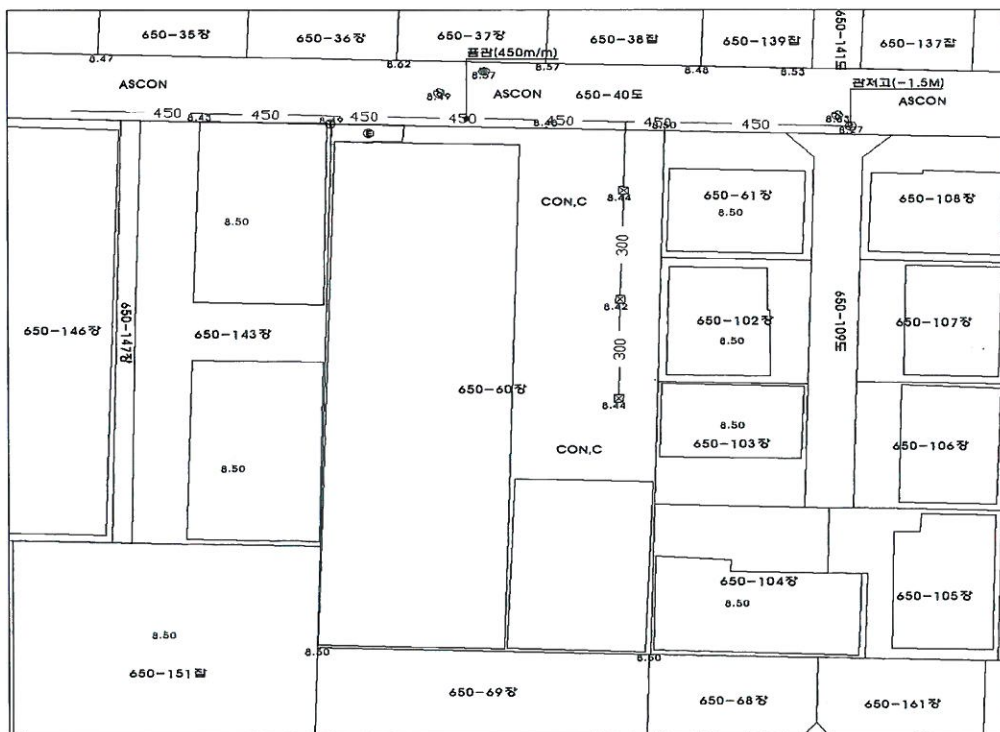

위치도 및 현황도

• 위치도 및 폐지 · 변경 후 현황도를 작성합니다.

위치도

축척 <임의>

인천광역시 서구 석남동 650-60번지 현황도

폐지 · 변경 후 현황도

축척

[] 1/600

[] 1/1,200