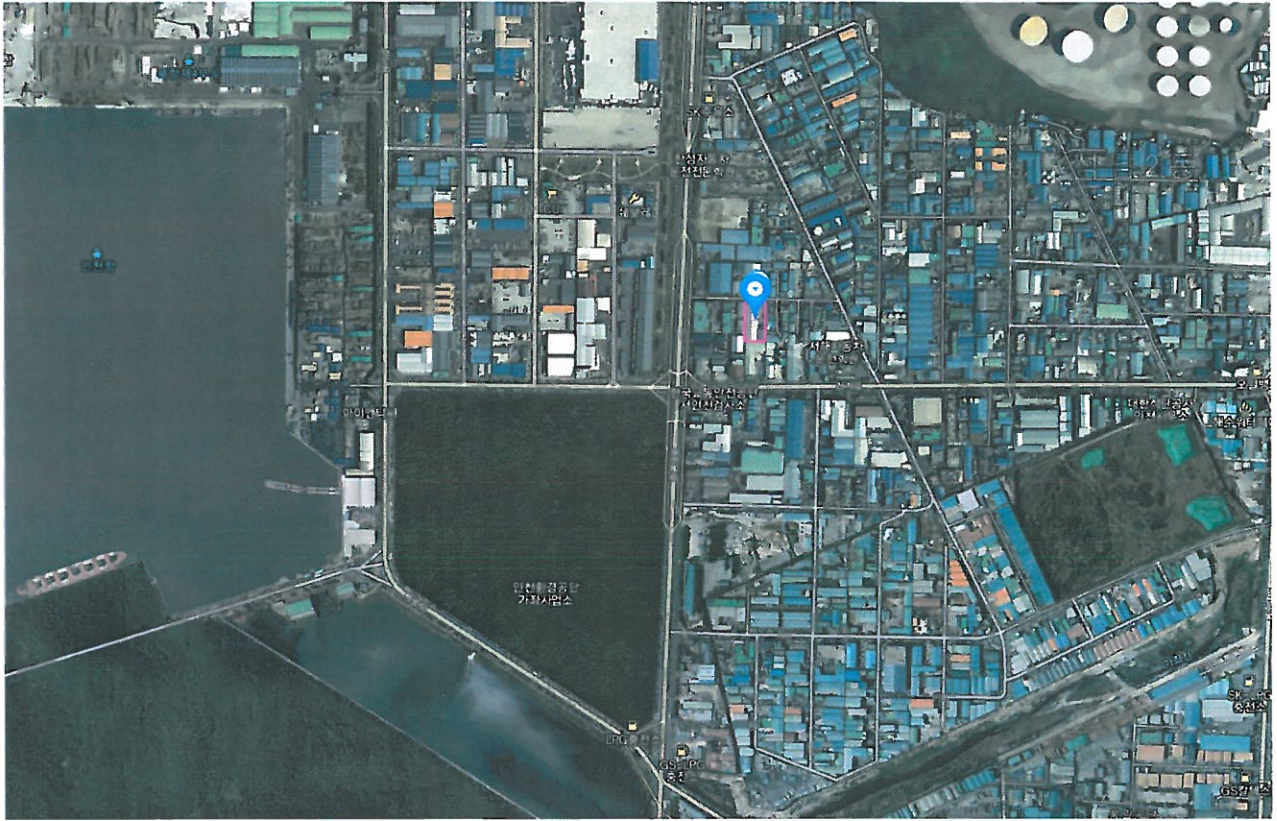

위치도 및 현황도

• 위치도 및 폐지 · 변경 후 현황도를 작성합니다.

위치도

축척 <임의>

인천광역시 서구 석남동 650-60번지 현황도

폐지 · 변경 후 현황도

축척

[] 1/600

[] 1/1,200