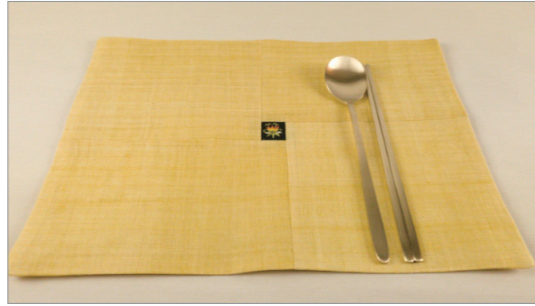

- 사이즈 : 5×22cm
- 재질(케이스) : 놋수저(에어캡)
- 구성 : 숟가락+젓가락(1조)

• 공예품 도자

진사수저통(받침) 23,000원

- 사이즈 : 10×10×14cm
- 재질 : 도자기

• 공예품 유기

원통머그(진청흰색) 각18,000원

- 사이즈 : 9.5×9.5×11cm
- 재질 : 도자기

• 공예품 도자