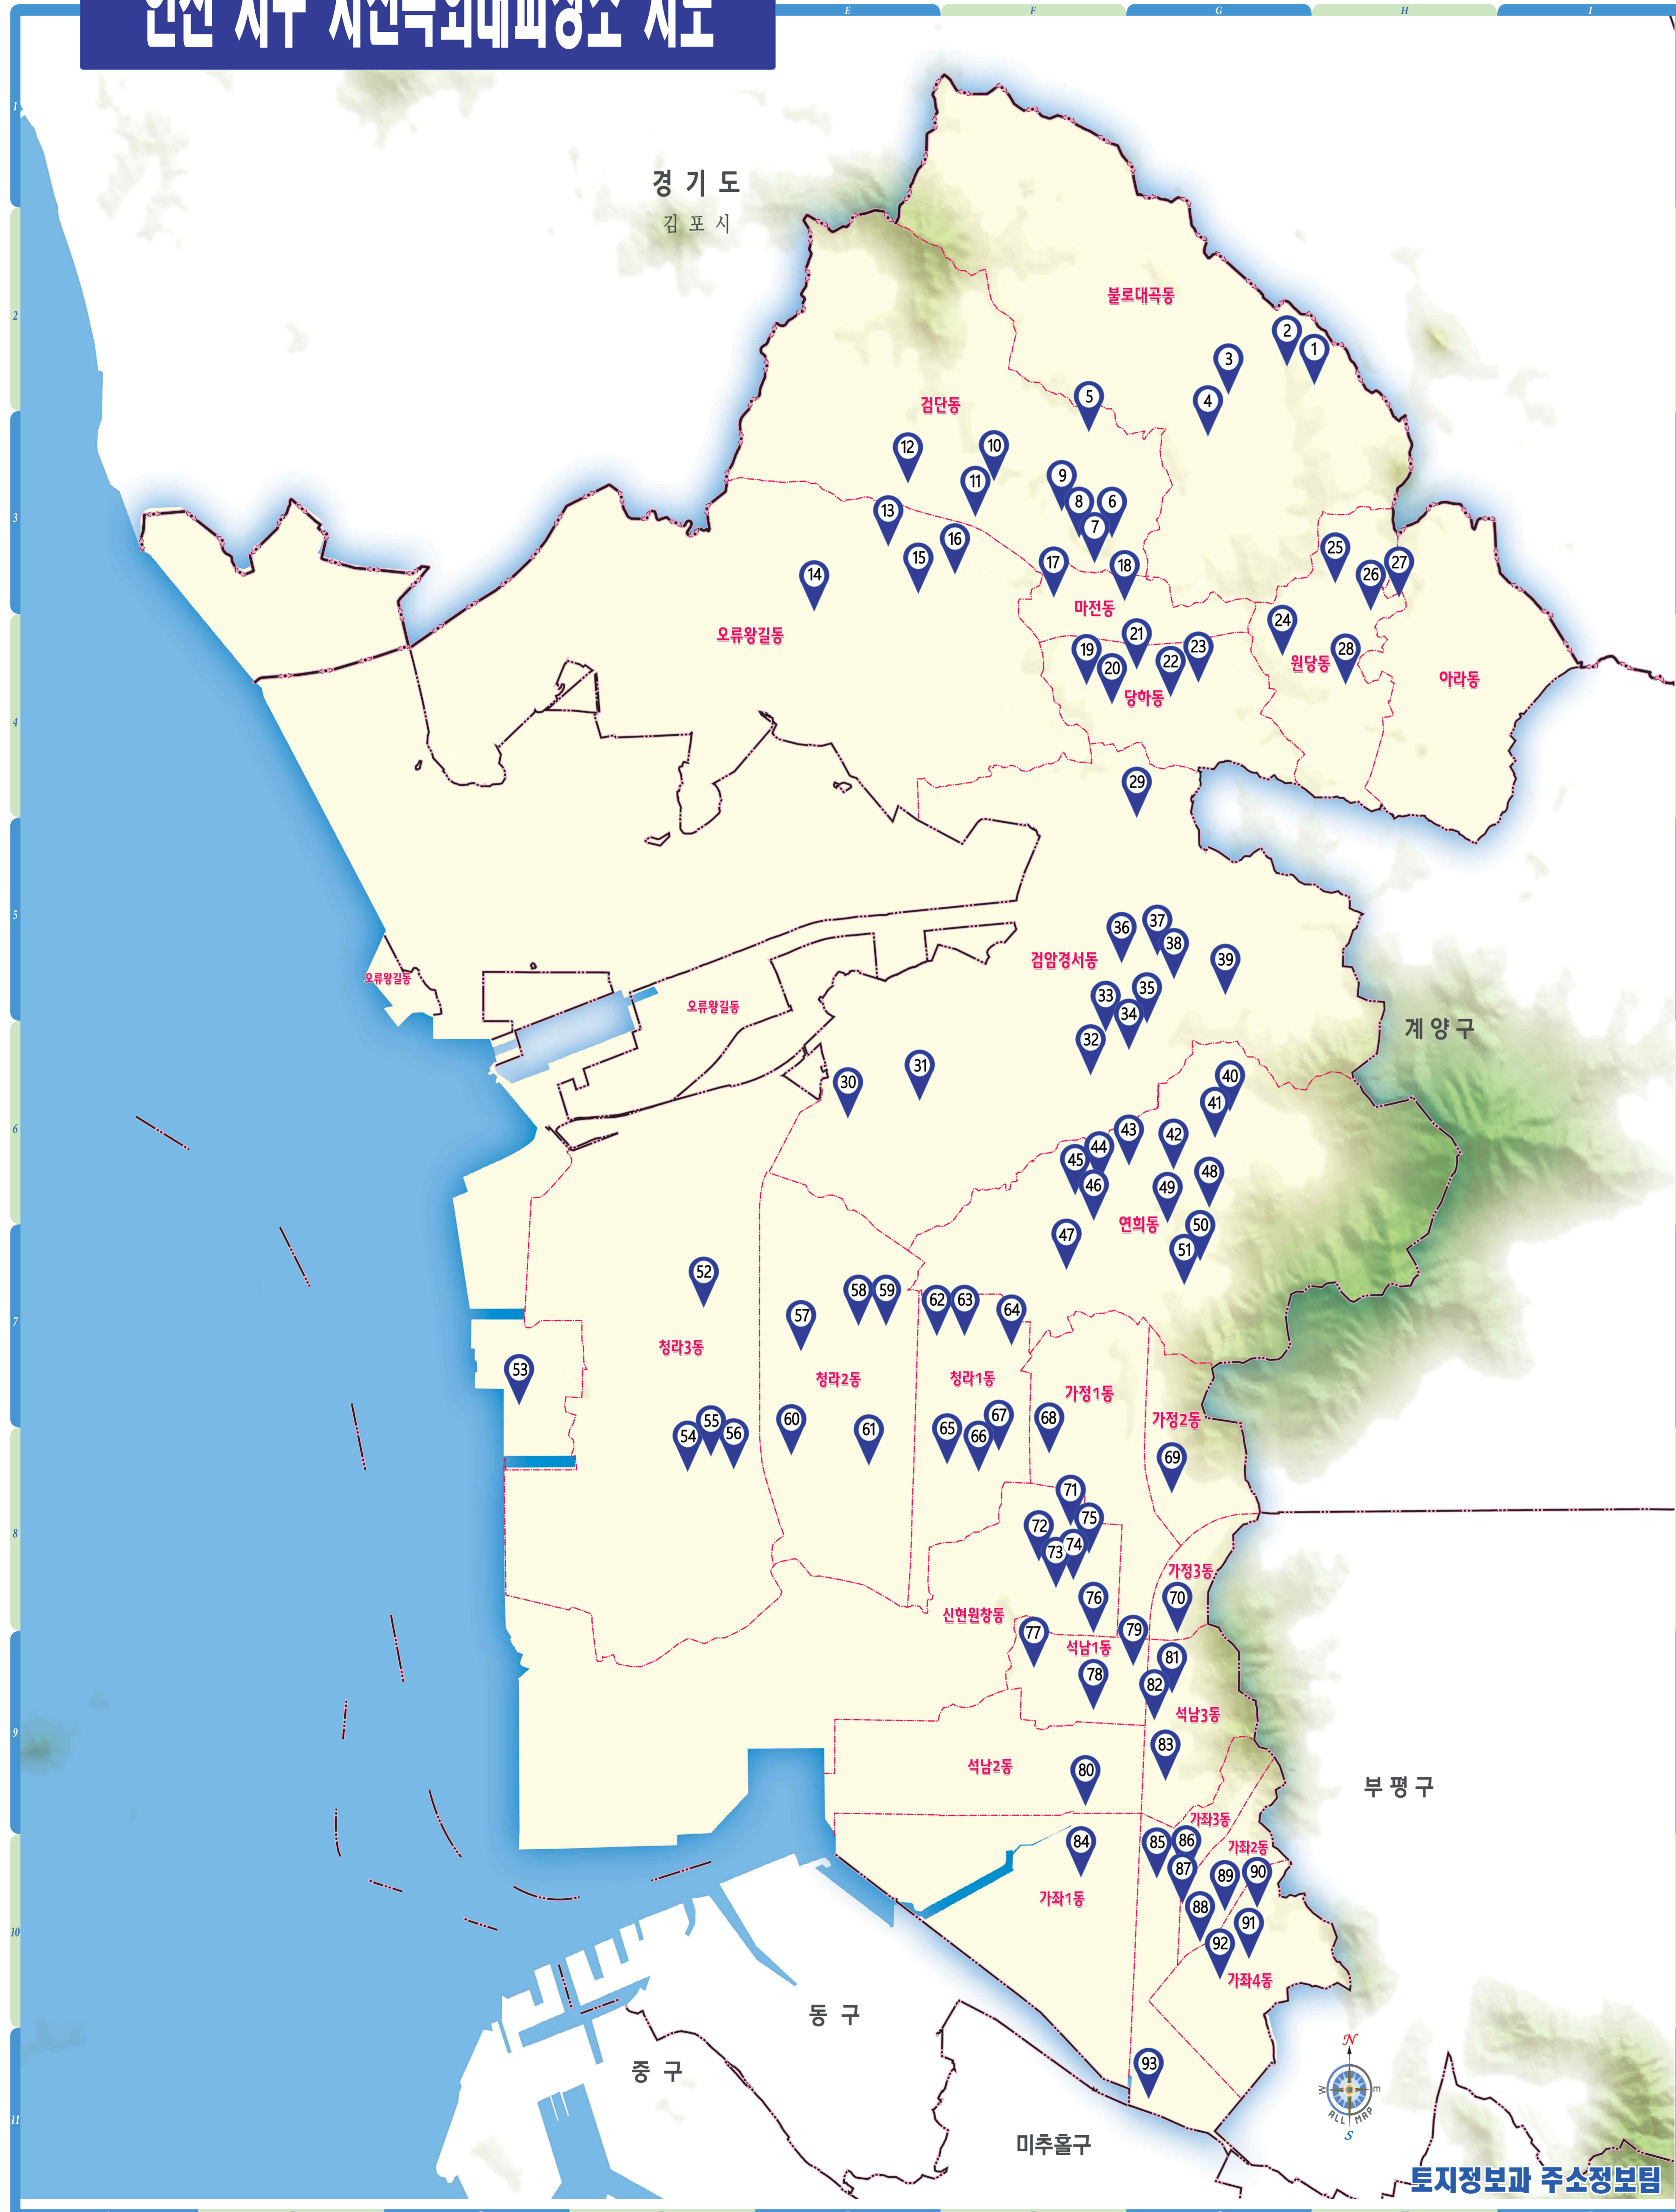

# 인천 서구 지진옥외대피장소 지도

- |                 |                   |                |               |                |
|-----------------|-------------------|----------------|---------------|----------------|
| 1 불로중학교 운동장     | 2 목향초등학교 운동장      | 3 불로초등학교 운동장   | 4 불로지구4호공원    | 5 검단초등학교 운동장   |
| 6 능내초등학교 운동장    | 7 능내공원            | 8 검단2호공원       | 9 검단고등학교 운동장  | 10 마전1공원       |
| 11 검단중학교 운동장    | 12 금곡초등학교 운동장     | 13 왕길초등학교 운동장  | 14 단봉초등학교 운동장 | 15 왕길근린공원      |
| 16 종다리공원        | 17 마전중학교 운동장      | 18 마전초등학교 운동장  | 19 당하중학교 운동장  | 20 백석초등학교 운동장  |
| 21 당하제1호공원      | 22 당하초등학교 운동장     | 23 당하지구3호공원    | 24 원당초등학교 운동장 | 25 창신초등학교 운동장  |
| 26 원당중학교 운동장    | 27 원당고등학교 운동장     | 28 발산초등학교 운동장  | 29 백석중학교 운동장  | 30 주물공단공원      |
| 31 경서초등학교 운동장   | 32 간재울초등학교 운동장    | 33 간재울공원       | 34 간재울중학교 운동장 | 35 중동공원        |
| 36 장모부근린공원      | 37 검암초등학교 운동장     | 38 검암중학교 운동장   | 39 은지초등학교 운동장 | 40 갈매공원        |
| 41 공촌공원         | 42 간촌공원           | 43 계명공원        | 44 서곶중학교 운동장  | 45 대평공원        |
| 46 서곶초등학교 운동장   | 47 인천아시아드주경기장 주차장 | 48 공촌초등학교 운동장  | 49 서곶근린공원 주차장 | 50 심곡초등학교 운동장  |
| 51 모통공원         | 52 인천경연초등학교 운동장   | 53 청라1호근린공원    | 54 해원초등학교 운동장 | 55 해원고등학교 운동장  |
| 56 해원중학교 운동장    | 57 경명초등학교 운동장     | 58 청림중학교 운동장   | 59 청림초등학교 운동장 | 60 청일초등학교 운동장  |
| 61 도담초등학교 운동장   | 62 청라중학교 운동장      | 63 청라초등학교 운동장  | 64 청라고등학교 운동장 | 65 초은중학교 운동장   |
| 66 초은초등학교 운동장   | 67 초은고등학교 운동장     | 68 가월초등학교 운동장  | 69 봉수초등학교 운동장 | 70 가석초등학교 운동장  |
| 71 가연초등학교 운동장   | 72 신연중학교 운동장      | 73 신연북초등학교 운동장 | 74 신연고등학교 운동장 | 75 가현중학교 운동장   |
| 76 신연초등학교 운동장   | 77 신석초등학교 운동장     | 78 신촌공원        | 79 석남체육공원     | 80 석남서초등학교 운동장 |
| 81 석남초등학교 운동장   | 82 가좌여자중학교 운동장    | 83 천마초등학교 운동장  | 84 봉화초등학교 운동장 | 85 건지초등학교 운동장  |
| 86 가좌중학교 운동장    | 87 가림고등학교 운동장     | 88 가좌근린공원      | 89 가좌초등학교 운동장 | 90 가정초등학교 운동장  |
| 91 동인천여자중학교 운동장 | 92 가평여자중학교 운동장    | 93 시립테니스장      |               |                |