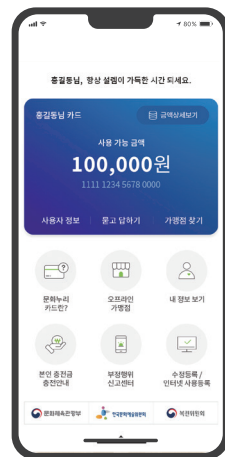

그 외에도,

- ▶ **편법적으로 현금화하는 행위**(카드 매매, 현금교환, 현금을 돌려받는 행위 등)
- ▶ **문화누리카드를 타인에게 양도하는 행위 등 보조금법에 위배되는 행위인 경우**, 「보조금 관리에 관한 법률」 제33조, 제33조의2에 의해 환수, 제재부가금 부과, 발급제한 등 처분을 받을 수 있습니다.
- ▶ **문화누리카드를 타인에게 양도하는 등 부정행위를 목격한 경우 문화누리카드 누리집(www.mnuri.kr) 「부정행위 신고센터」에 신고해 주시기 바랍니다.**

문화누리카드 모바일 어플리케이션 안내

**문화누리카드
누리집 기능을 모두 담았습니다!**

- ① 문화누리카드 발급/재발급
- ② 비밀번호 변경
- ③ 가맹점 정보 확인
- ④ 잔액조회
- ⑤ 합산신청
- ⑥ 수령등록/인터넷 사용등록
- ⑦ 할인/이벤트 안내 등

문화누리

2022년 문화누리카드 안내

기획재정부 복권위원회의 복권기금을 지원받아 추진하고 있는 공익사업입니다.