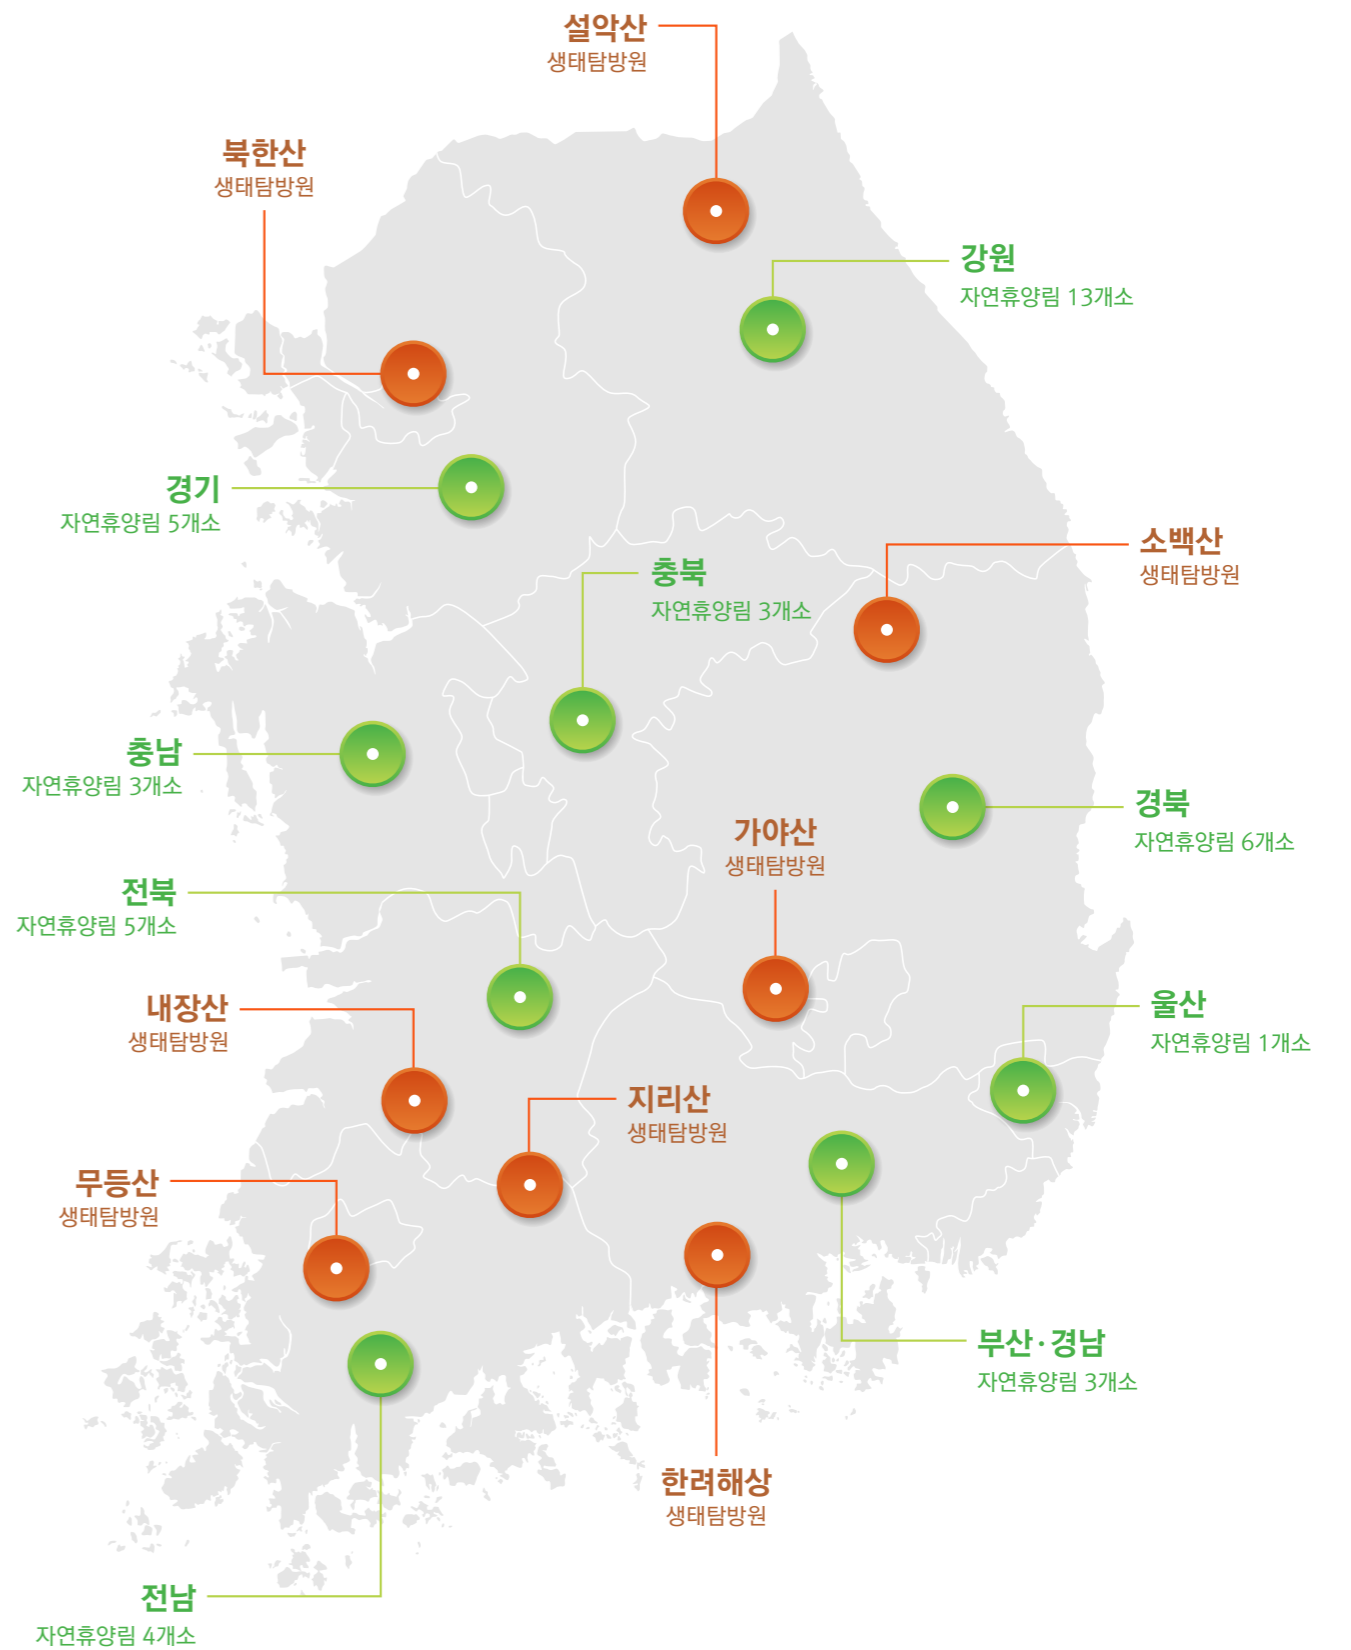

실버 전용(만 65세 이상) 국립 자연 휴양림 우선 예약 추첨제

주민등록상 나이가 만 65세인 고객님의만 신청 가능

신청 방법	실버 전용 전화번호 1800-9448로 전화 신청
추첨접수 기간	매월 4일 9시 ~ 8일 18시까지
상담 가능 시간	평일 9시 ~ 18시까지(점심 시간 12시 ~ 13시까지 제외)
당첨자 발표	매달 13일 10:00에 숲나들e 공지사항 등록 및 알림톡 발송

국립자연휴양림 43개소 안내

지역	국립자연휴양림	주소	문의처
강원	국립대관령자연휴양림	강원도 강릉시 성산면 삼포암길 133	033-641-9990
	국립검봉산자연휴양림	강원도 삼척시 원덕읍 임원안길 525-145	033-574-2553
	국립미천골자연휴양림	강원도 양양군 서면 미천골길 115	033-673-1806
	국립백운산자연휴양림	강원도 원주시 판부면 백운산길 81	033-766-1063
	국립방태산자연휴양림	강원도 인제군 기린면 방태산길 241	033-463-8590
	국립용대자연휴양림	강원도 인제군 북면 연화동길 7	033-462-5031
	국립가리왕산자연휴양림	강원도 정선군 정선읍 가리왕산로 707	033-562-5833
	국립복주산자연휴양림	강원도 철원군 근남면 하오재로 818	033-458-9426
	국립용화산자연휴양림	강원도 춘천시 사북면 사여골길 294	033-243-9261
	국립두타산자연휴양림	강원도 평창군 진부면 아차골길 132	033-334-8815
	국립삼봉자연휴양림	강원도 홍천군 내면 삼봉휴양길 276	033-435-8536
	국립화천숲속야영장	강원도 화천군 간동면 배후령길 1144	033-441-4466
	국립청태산자연휴양림	강원도 횡성군 둔내면 청태산로 610	033-343-9707
	경기	국립유명산자연휴양림	경기도 가평군 설악면 유명산길 79-53
국립아세안자연휴양림		경기도 양주시 백석읍 기산로 472	031-871-2795
국립산음자연휴양림		경기도 양평군 단월면 고북길 347	031-774-8133
국립중미산자연휴양림		경기도 양평군 옥천면 중미산로 1152	031-771-7166
국립운악산자연휴양림		경기도 포천시 화현면 화동로 184번길 39	031-534-6330
경남	국립남해편백자연휴양림	경상남도 남해군 삼동면 금암로 658	055-867-7881
	국립지리산자연휴양림	경상남도 함양군 마천면 음정길 152	055-963-8133

문체부 선정 열린 관광지 안내 2019~2021년도

년도	광역시	기초	관광지
2019	강원	춘천	남이섬, 물레길 킥카누, 소양강 스카이워크, 박사마을 어린이 글램핑장
		전주	전주 한옥마을, 오목대, 전주향교, 경기전
	전북	남원	남원 관광지, 국악의 성지, 지리산 허브밸리, 백두대간 생태교육장 전시관
		장수	방화동 자연휴양림, 장수 누리파크, 와룡 자연휴양림, 뜰봉샘 생태관광지
	경남	김해	가야테마파크, 낙동강 레일파크, 봉하마을, 김해한옥체험관
2020	경기	수원	수원화성연무대, 수원화성장안문, 화성행궁
		강릉	강릉커피거리, 경포해변, 연곡솔향기캠핑장
	강원	속초	속초해수욕장관광지, 아바이마을
		횡성	횡성호수길5구간, 유현문화관광지
	충북	단양	다리안관광지, 온달관광지
	전북	임실	임실치즈테마파크, 옥정호외야날
	전남	완도	신지명사십리해수욕장, 완도타워, 정도리구계동
	경남	거제	수협호시공원, 포로수용소유적공원평화파크, 칠천량대전공원
	제주시	서귀포치유의숲, 사려니숲길삼나무숲, 붉은오름자연휴양림	
2021	대구광역시		비슬산군립공원, 사문진주막촌
	경기	고양	행주산성, 행주송학커뮤니티센터, 행주산성역사공원
	강원	강릉	허균·허난설헌 기념공원, 통일공원, 솔향수목원
	충북	충주	충주세계무술원, 충주호체험관광지, 중앙탑사적공원
		군산	시간여행마을, 경암동철길마을
	전북	익산	교도소세트장, 고스락
		순창	강천산군립공원, 향가오토캠핑장
	전남	순천	순천만국가공원, 드라마촬영장, 낙안읍성