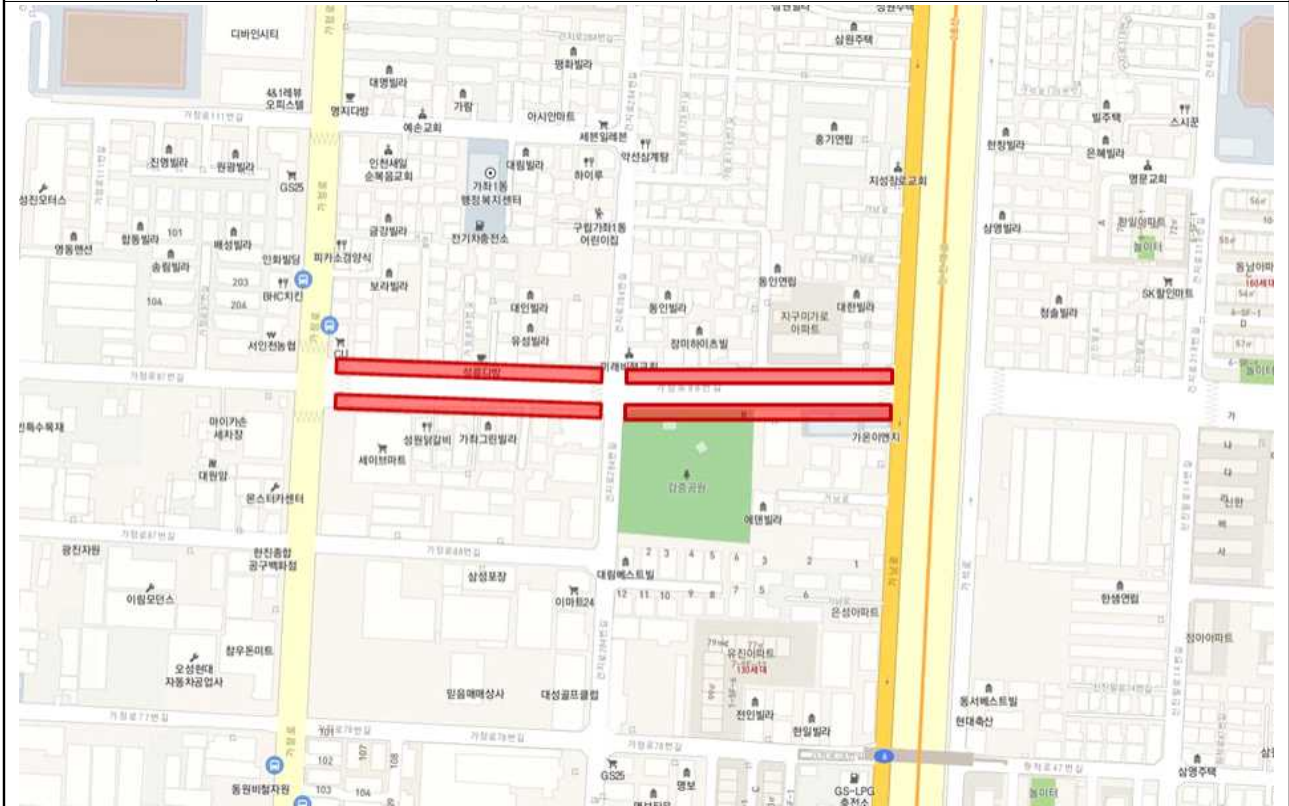

위치도 및 현장사진

[연번: 16]

관 할 동	가좌 1동
위 치	구립가좌1동어린이집 일원 (가정로 98번길)
폐지면수	87면