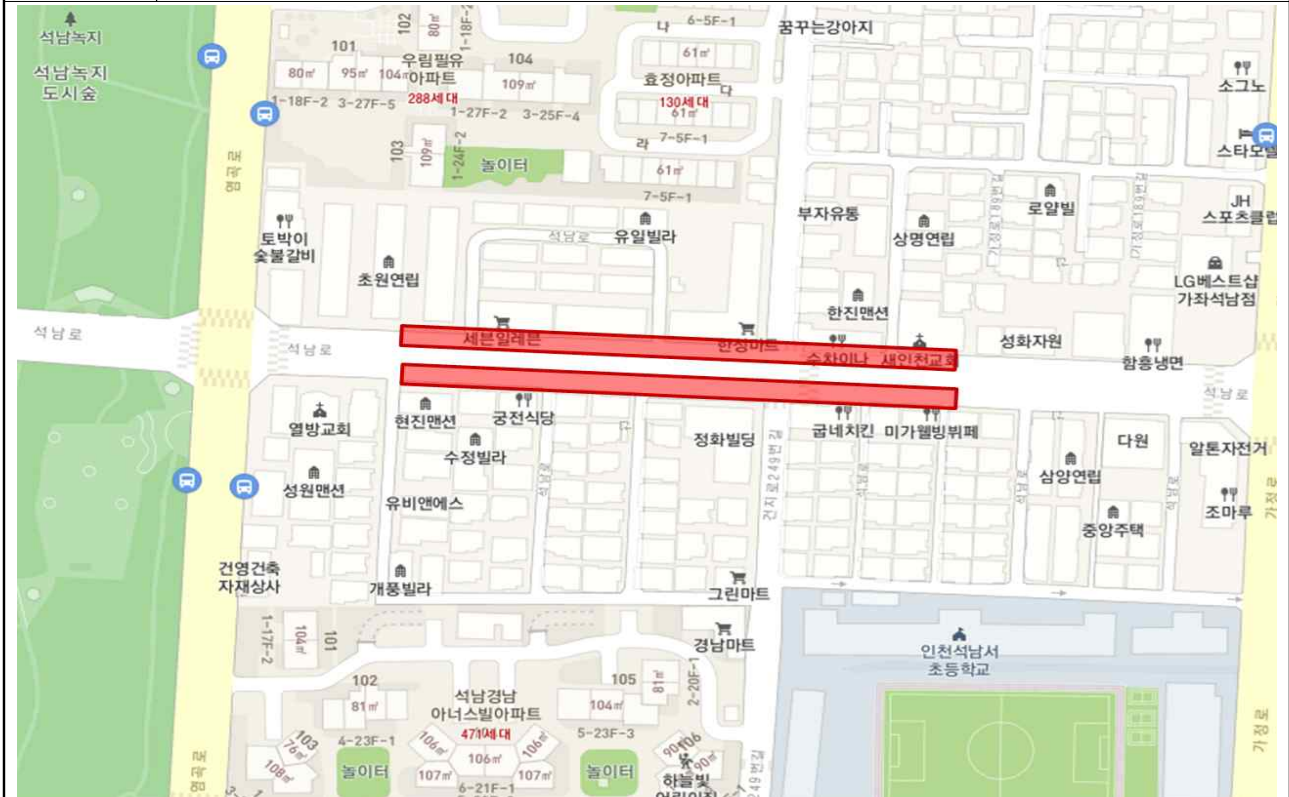

위치도 및 현장사진

[연번: 9]

관 할 동	석남 1동
위 치	석남서초등학교 일원 (석남로)
폐 지 면 수	41면