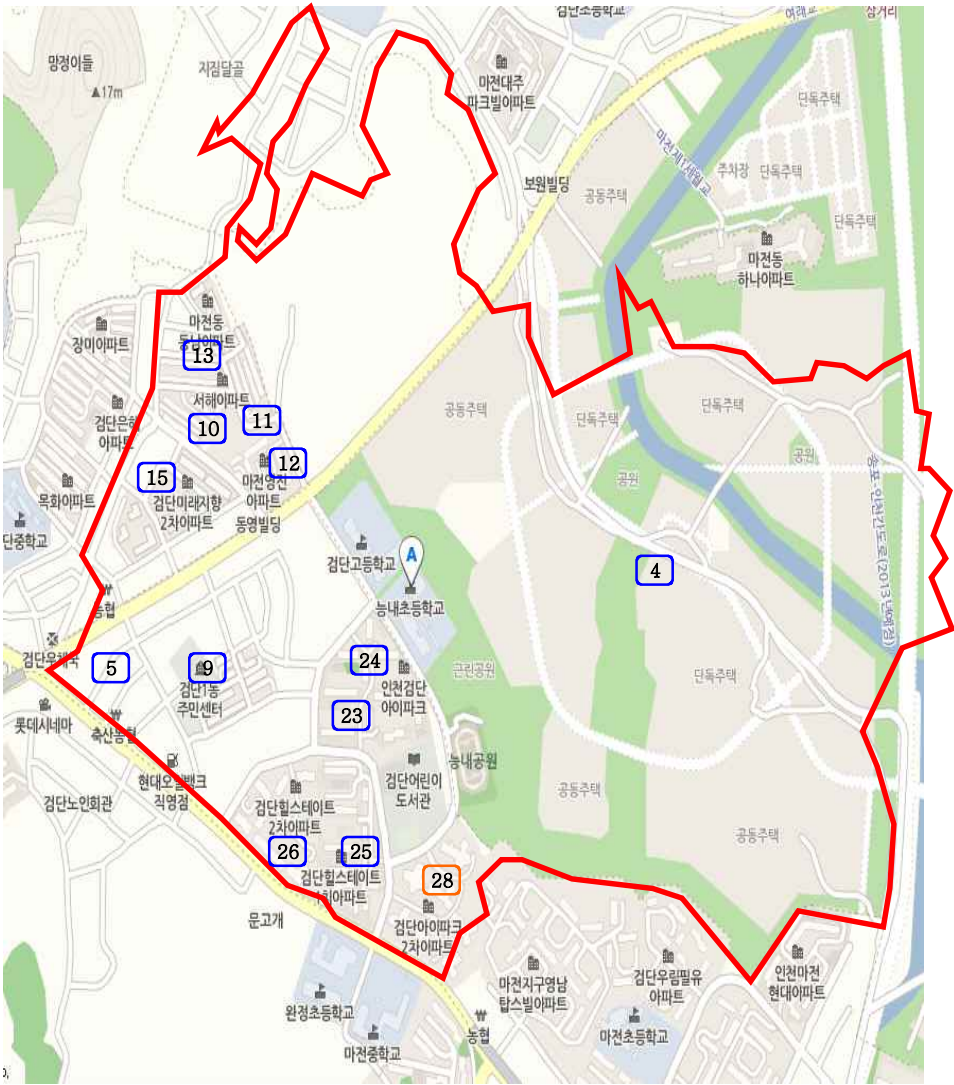

능내초 통학구역도

교 명	관 할 구 역			비 고
	동 명	통 명	반 명 아파트, 빌라, 마을명	
인천완정초등학교	오류왕길동	11	전체	
		29	전체	
		34	1 2일부	
	당하동	10	전체	금호어울림
		25	전체	대주피오레
		26	전체	대주피오레
		29	전체	
		32	전체