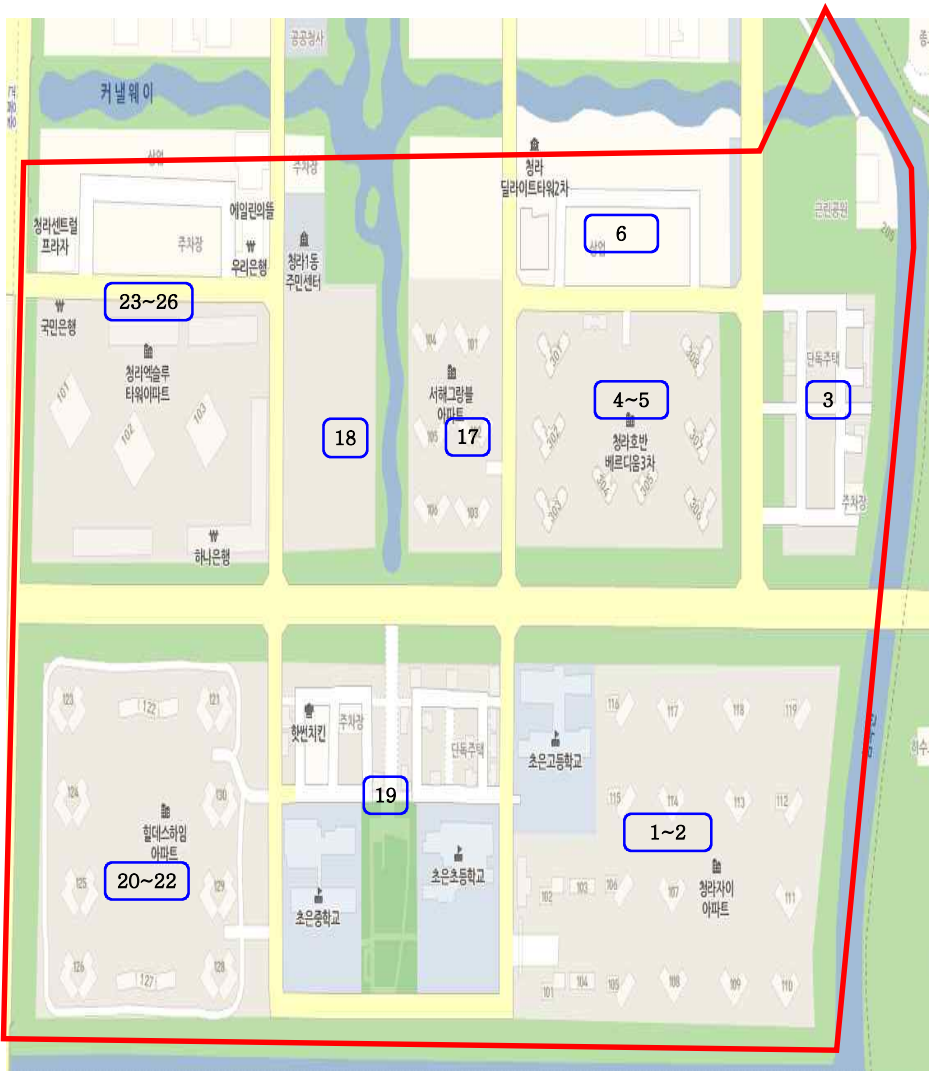

초은초 통학구역도

교 명	관 할 구 역				비 고
	동 명	통 명	반 명	아파트, 빌라, 마을명	
인천공촌초등학교	연희동	2	전체		
		10	전체		
		11	전체		
		19	전체		
		20	전체		
		21	전체		
		28	전체		해드림아파트
		34	전체		
		45	전체		경남아파트
		46	전체		광명아파트
		47	전체		
		48	전체		
49	전체