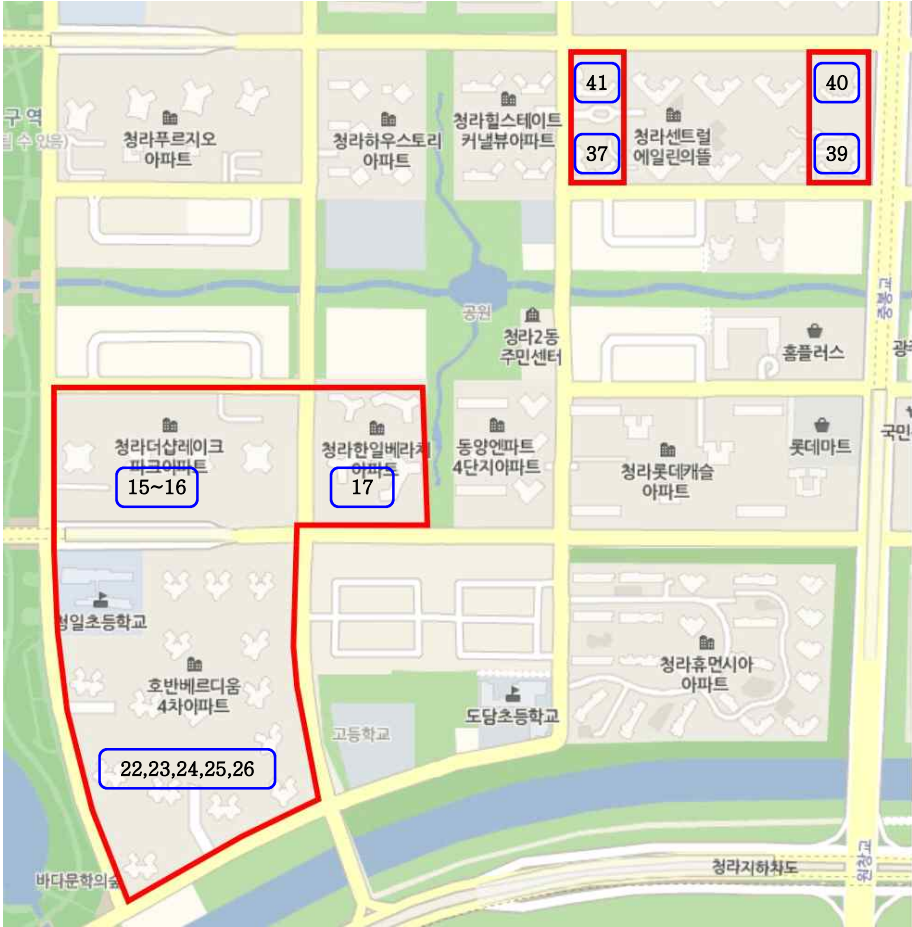

청일초 통학구역도

교 명	관 할 구 역				비 고
	동 명	통 명	반 명	아파트, 빌라, 마을명	
인천 해원초 등학교	청라3동	1	1 일부 2~3	청라한양수자인	
		2	전체	청라한양수자인	
		3	전체	청라동문굿모닝힐	
		4	전체	청라동문굿모닝힐	
		5	전체	청라골드클래스	
		6	1 일부 2~3	우미린	
		7	전체	청라동양엔파트	
		8	전체	청라동양엔파트	
		9	전체	청라반도유보라2차	
		10	전체	청라반도유보라2차	
		11	전체	반도유보라	
		12	전체	청라힐스테이트	
		13	전체	청라 SK VIEW	
		14	전체	청라 SK VIEW	
		15	전체	파크자이더테라스1단지	
		16	전체	파크자이더테라스2단지	
		17	전체		
		18	전체