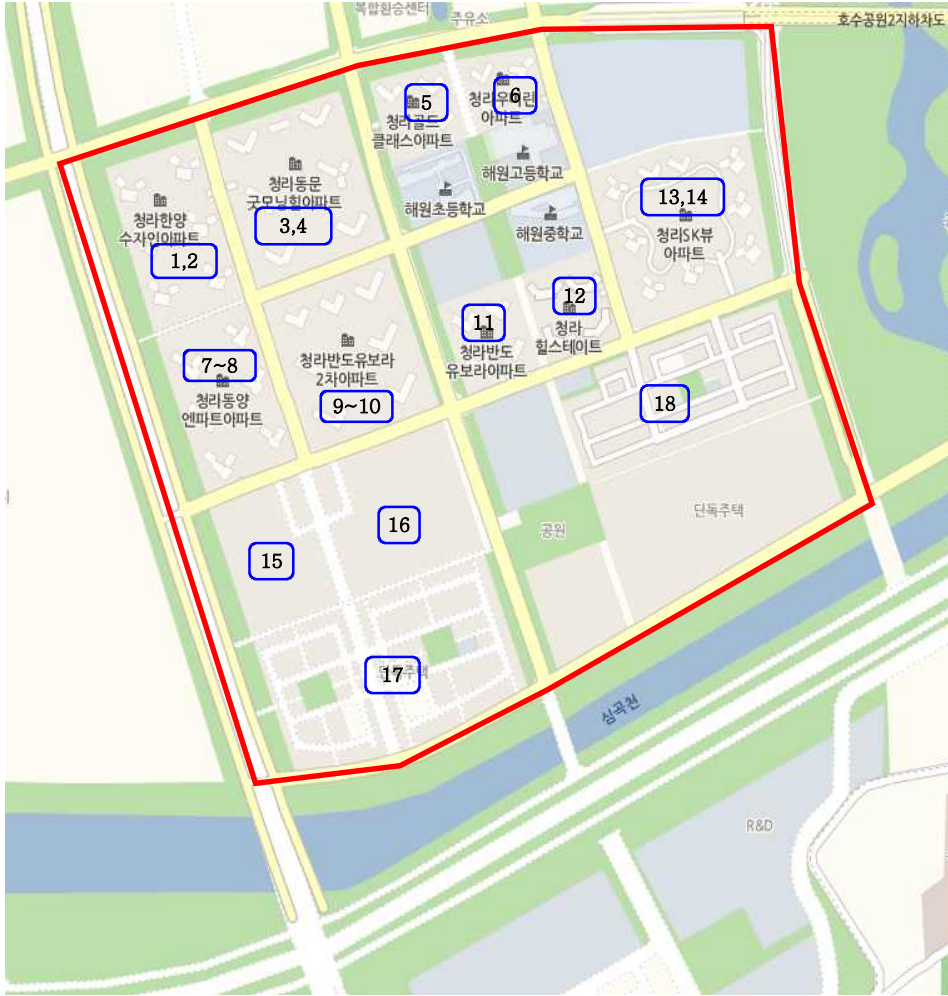

공촌초 통학구역도

교 명	관 할 구 역				비 고
	동 명	통 명	반 명	아파트, 빌라, 마을명	
인천경명초등학교	청라2동	1	전체	한라비발디	
		2	전체	한라비발디	
		3	전체	한라비발디	
		7	전체	한화꿈에그린	
		8	전체	한화꿈에그린	
		9	전체	한화꿈에그린	
		10	1~2	전체	
		11	전체	청라푸르지오	
		12	전체	청라푸르지오	
		13	전체	청라남광하우스토리	
		37	1~2	청라센트럴에일린의뜰	
		38	전체	청라센트럴에일린의뜰	
		41	1~3	청라센트럴에일린의뜰	
	청라3동	1	1일부		
		6	1일부		
		19	전체	청라모아미래도	
		20	전체	청라대광로제비앙	
		21	전체	청라대광로제비앙	
		22	전체	청라한양수자인레이크블루	
		23	전체	청라한양수자인레이크블루	
		24	전체	청라한양수자인레이크블루	
		25	전체	청라한양수자인레이크블루	

경명초 통학구역도

교 명	관 할 구 역				비 고
	동 명	통 명	반 명	아파트, 빌라, 마을명	
인천 청일초등학교	청라2동	15	전체	청라더샵레이크파크	
		16	전체	청라더샵레이크파크	
		17	전체	한일베라체	
		22	전체	청라29블럭호반베르디움	
		23	전체	청라29블럭호반베르디움	
		24	전체	청라29블럭호반베르디움	
		25	전체	청라29블럭호반베르디움	
		26	전체	청라29블럭호반베르디움	
		37	3~5	청라센트럴에일린의뜰	
		39	3~5	청라센트럴에일린의뜰	
		40	4~6	청라센트럴에일린의뜰	
		41	4~6	청라센트럴에일린의뜰	

청일초 통학구역도

교 명	관 할 구 역				비 고
	동 명	통 명	반 명	아파트, 빌라, 마을명	
인천 해원초 등학교	청라3동	1	1 일부 2~3	청라한양수자인	
		2	전체	청라한양수자인	
		3	전체	청라동문굿모닝힐	
		4	전체	청라동문굿모닝힐	
		5	전체	청라골드클래스	
		6	1 일부 2~3	우미린	
		7	전체	청라동양엔파트	
		8	전체	청라동양엔파트	
		9	전체	청라반도유보라2차	
		10	전체	청라반도유보라2차	
		11	전체	반도유보라	
		12	전체	청라힐스테이트	
		13	전체	청라 SK VIEW	
		14	전체	청라 SK VIEW	
		15	전체	파크자이더테라스1단지	
		16	전체	파크자이더테라스2단지	
		17	전체		
		18	전체		

해원초 통학구역도

교 명	관 할 구 역			비 고		
	동 명	통 명	반 명			
인 천 청 람 초 등 학 교	청라2동	4	전체	청라제일풍경채		
		5	전체	청라제일풍경채		
		6	전체	청라제일풍경채		
		10	3~4	전체		
		14	1~3	청라상록힐스테이트		
		33	전체	제일풍경채2차		
		34	전체	제일풍경채2차		
		35	전체	제일풍경채2차		
		36	전체	제일풍경채2차		
		37	1~2	청라센트럴에일린의뜰		※2018학년도 5학년(2019학년도 6학년) 학생에 한정함. 단, 2019.1.1. 이후 전입학하는 경우에 해당하며, 형제·자매가 있는 경우 형제·자매의 지정학교로 선택할 수 있음.
		38	전체	청라센트럴에일린의뜰		
		39	1~2	청라센트럴에일린의뜰		
		40	1~3	청라센트럴에일린의뜰		
		41	1~3	청라센트럴에일린의뜰		