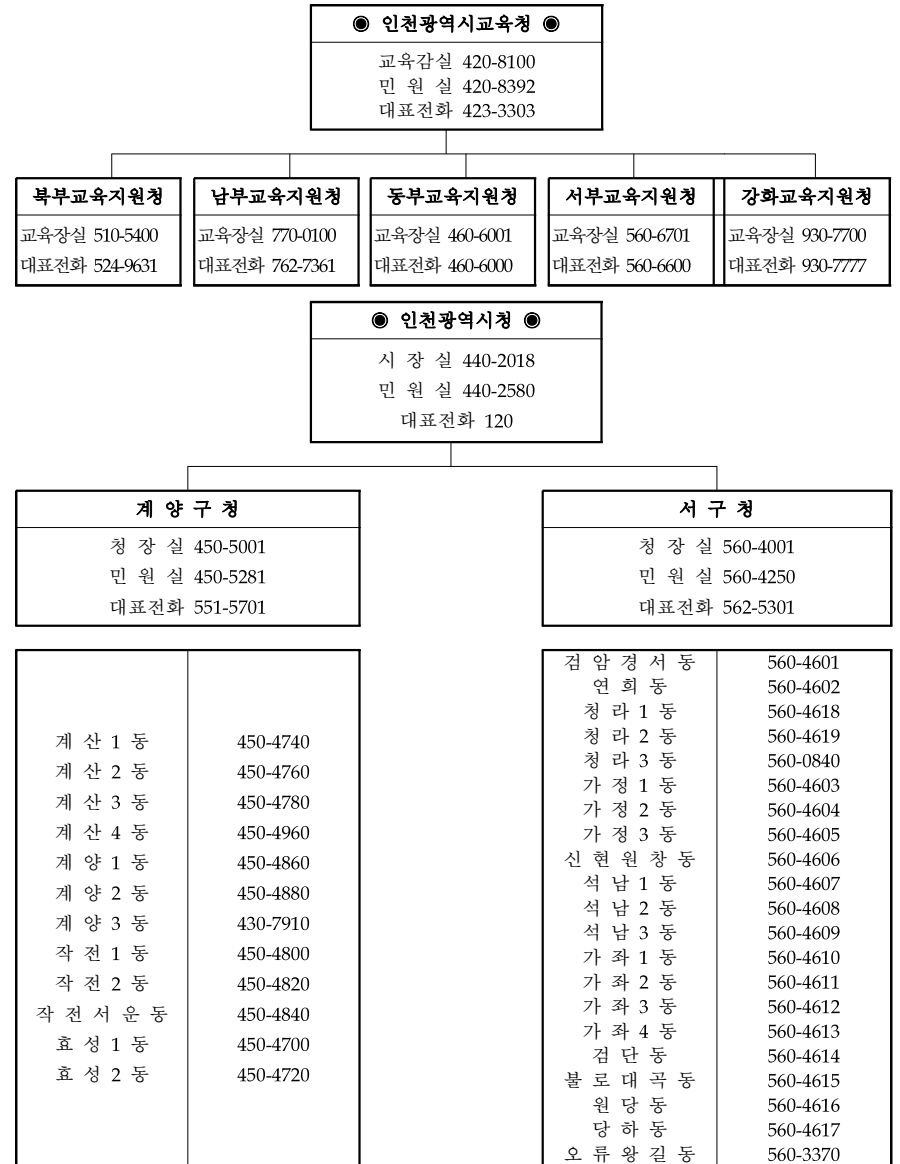

구분 학교명	교 장 실	교 무 실	행 정 실	학 교 소 재 지	비 고	
48	발산	628-7470	628-7474	628-7479	서구 고산후로 78번길 6	
49	봉화	628-7552	628-7558	628-7554	서구 건지로 250번길 43	
50	은지	628-7610	628-7688	628-7619	서구 승학로 572번길 22	
51	가림	628-7690	571-6294	571-6230	서구 장고개로 293번길 29	
52	굴현	070-628-7760	511-7247	511-7168	계양구 굴현길 15	
53	왕길	628-7900	564-4825	564-4825	서구 봉수대로 1440번길 20	
54	해서	628-7920	556-4370	556-4370	계양구 계산로 42-1	
55	경서	628-7980	569-0483	569-0483	서구 경서로 31번길 31	
56	원당	628-8060	569-3084	569-3084	서구 원당대로 820번길 16	
57	당산	515-3873	515-3873	515-3873	계양구 동양로 122	
58	양촌	628-9090	556-9465	556-9464	계양구 장제로 954	
59	능내	628-8260	628-8263	628-8267	서구 검단로 540번길 23	
60	완정	627-9155	569-6984	569-6980	서구 완정로 99	
61	청라	569-5912	569-5911	569-5913	서구 청라에메랄드로 139	
62	초은	569-3124	569-3124	569-3121	서구 청라에메랄드로 33	
63	공촌	628-8540	569-8837	569-8835	서구 심곡로 188번길 21	
64	경명	590-9400	590-9393	590-9492	서구 크리스탈로 130	
65	청일	628-8610	569-5075	569-5075	서구 크리스탈로 46	
66	해원	560-2200	560-2215	560-2225	서구 청라사파이어로 140번길 5	
67	청람	569-6912	569-6912	569-6913	서구 청라캐널로 336	
68	도담	569-6658	569-6658	569-6658	서구 청라캐널로 217	
69	가원	569-8880	569-6436	569-6436	서구 청중로 478번길 6	

II 유관기관 연락처