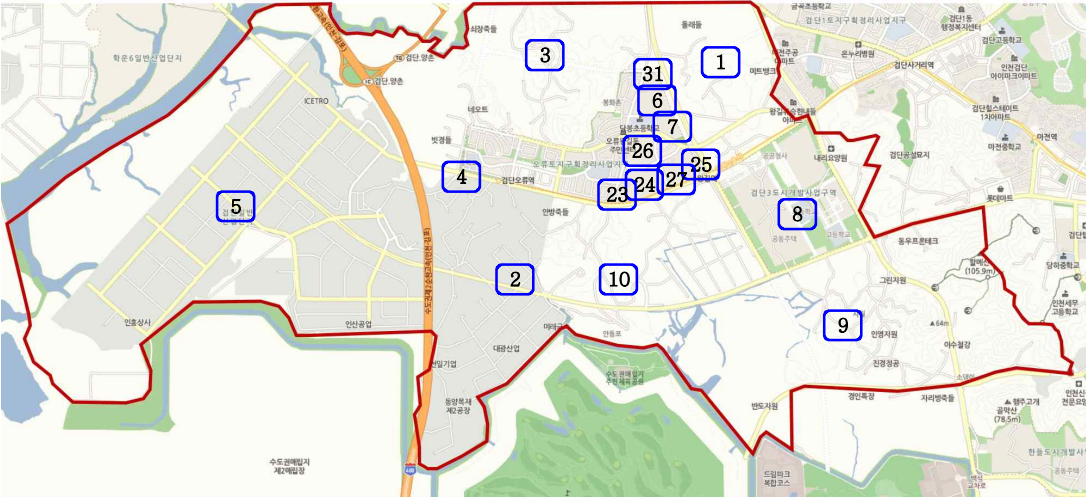

단봉초 통학구역도

교 명	관 할 구 역				비 고
	동 명	동 명	반 명	아파트, 빌라, 마을명	
인천창신초등학교	원당동		1	전체	
			2	전체	
			11	1~3	
			12	전체	대한항공사원임대
			13	전체	LG원당자이
			14	전체	LG원당자이
			15	전체	인천e-편한세상
			20	전체	원당2차금호어울림
			22	전체	
			23	전체	
	24	전체