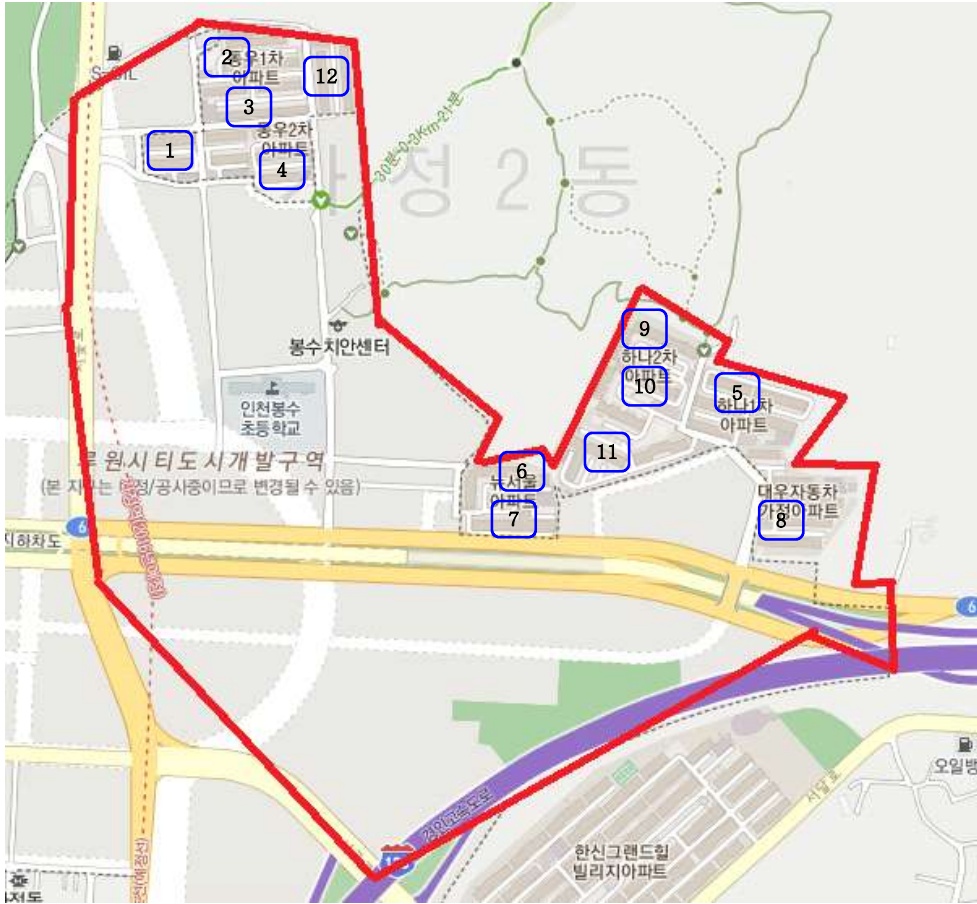

봉수초 통학구역도

교 명	관 할 구 역				비 고	
	동 명	통 명	반 명	아파트, 빌라, 마을명		
인천천마초등학교	석남2동	1	전체			
		2	전체			
		3	전체			
		4	전체			
		5	전체			
		13	전체			
		24	전체			
		27	3~4			
		28	전체			
		29	전체			
		30	전체			
		석남3동	16	전체		
	17		전체	효성		
	18		전체			
	19		전체			
	20		전체			
	21		전체			
	22		전체	경인		
	23		전체			
	24		전체			
	25		전체			
	26		전체