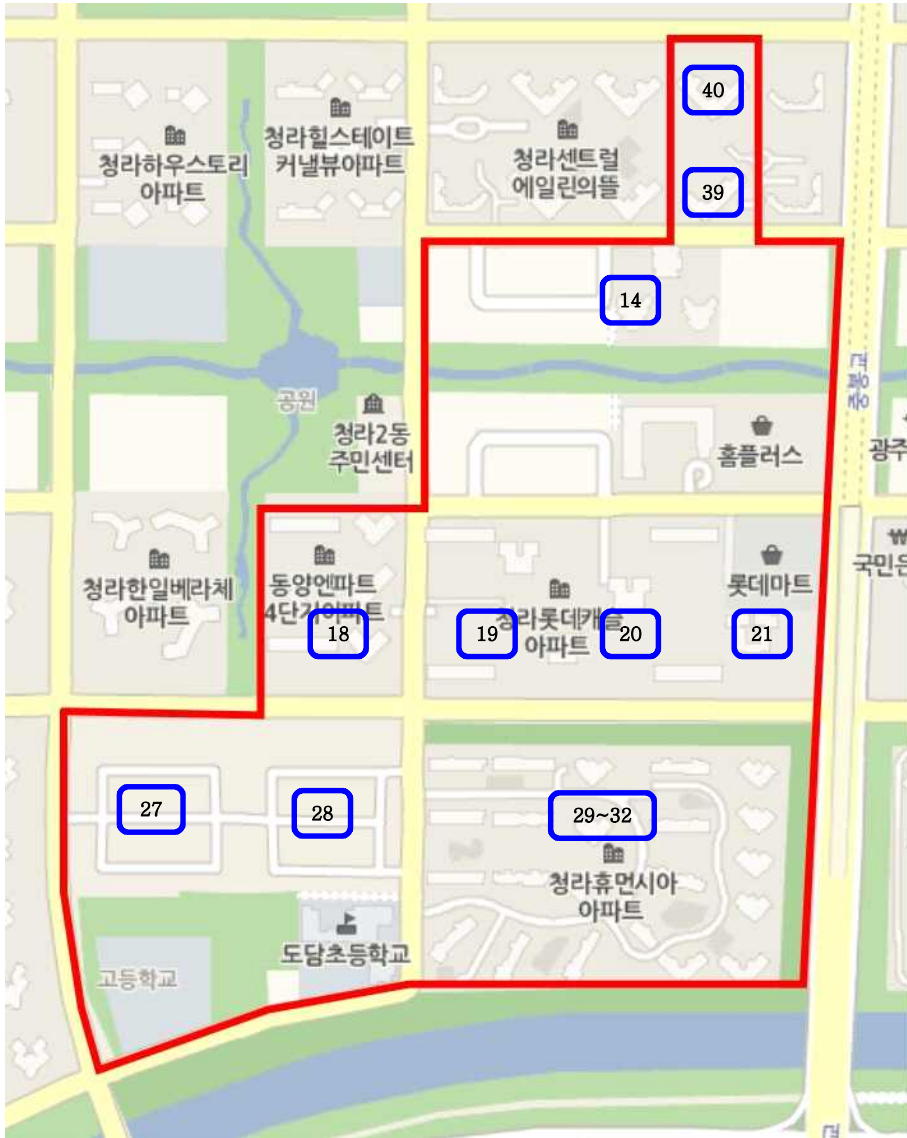

도담초 통학구역도

교 명	관 할 구 역				비 고
	동 명	통 명	반 명	아파트, 빌라, 마을명	
인천가원초등학교	가정1동	1	전체	LH웨스턴 블루힐	
		2	전체	LH웨스턴 블루힐	
		3	전체	LH웨스턴 블루힐	
		5	전체		
		6	전체	가정휴먼시아 3단지	
		7	전체	가정휴먼시아 3단지	
		8	전체	가정휴먼시아 3단지	
		9	전체	가정휴먼시아 3단지	
		10	전체	제일풍경채	
		11	전체	제일풍경채	
		12	전체	호반베르디움	
		13	전체	호반베르디움	
		14	전체	호반베르디움	
		18	전체	시티프라디움	
		19	전체	시티프라디움	
		20	전체	시티프라디움	
		21	전체	시티프라디움	
		가정지구 1BL