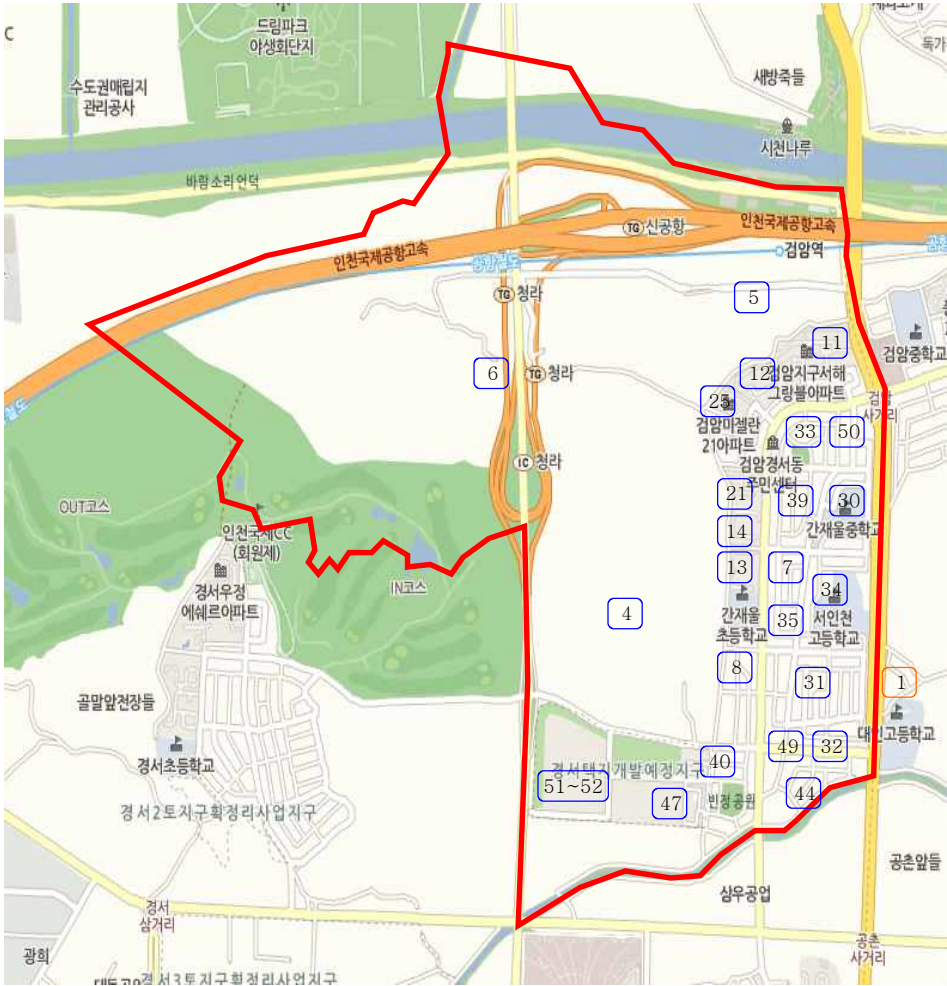

간재울초 통학구역도

교 명	관 할 구 역				비 고
	동 명	통 명	반 명	아파트, 빌라, 마을명	
인천검암초등학교	검암 경서동	16	전체	풍림아이원1차	
		18	전체	풍림아이원2차	
		19	전체	풍림아이원2차	
		27	전체		
		36	전체