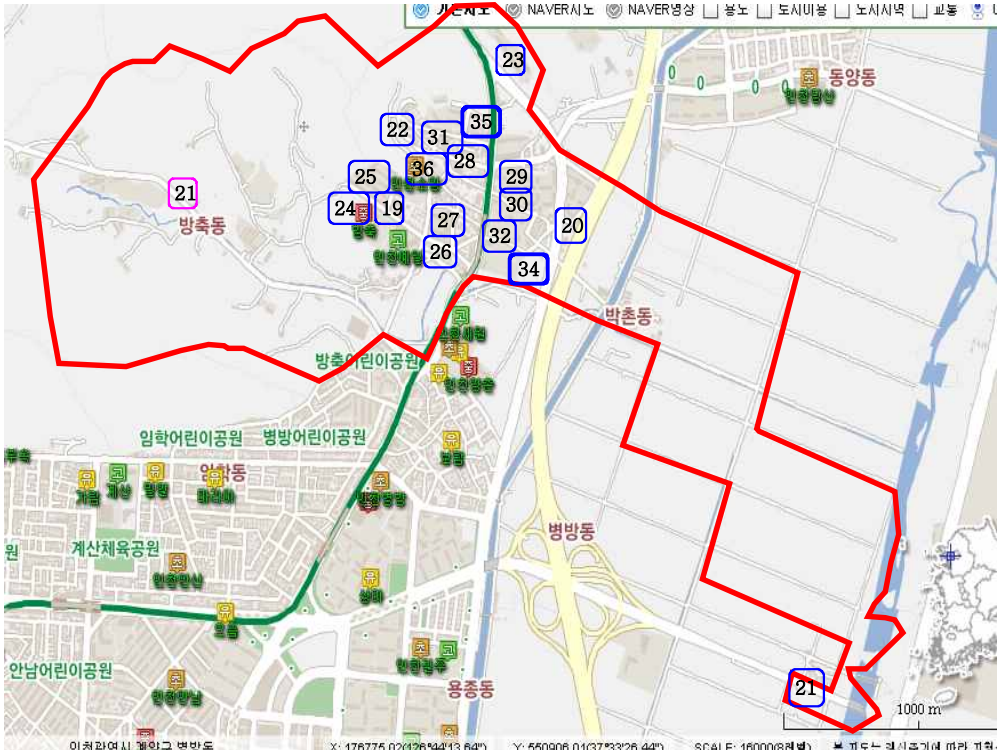

화전초 통학구역도

교 명	관 할 구 역			비 고
	동 명	통 명	반 명 아파트, 빌라, 마을명	
인천계양초등학교	계양1동	1	전체	
		2	전체	
		3	전체	
		4	전체	원옥그린빌라, 벽산블루밍
		5	전체	
		6	전체	신동아아파트
		7	전체	신동아아파트
		8	전체	신동아아파트
		9	전체	신동아아파트
		10	전체	승리아파트
		11	전체	
		12	전체	
		13	전체	신동아파밀리에
		14	전체	
		15	전체	
		16	전체	
		17	전체	
		18	전체	

계양초 통학구역도

교 명	관 할 구 역			비 고
	동 명	통 명	반 명 아파트, 빌라, 마을명	
인천계양초상야분교		30	전체	
	계양3동	31	전체	
		32	전체	

계양초 상아분교 통학구역도

교 명	관 할 구 역				비 고	
	동 명	통 명	반 명	아파트, 빌라, 마을명		
인천 소양초등학교	계양2동	21	전체			
	계양1동	19	전체			
		20	전체		계양1차하우스토리	
		21	전체			
		22	전체			
		23	전체		풍림아이원아파트	
		24	전체		아주아파트	
		25	전체		아주아파트	
		26	전체		계양2차하우스토리	
		27	전체			
		28	전체			
		29	전체		한화꿈에그린아파트	
		30	전체		한화꿈에그린아파트	
		31	전체		박촌휴먼시아	
		32	전체		계양한양수자인아파트	
		34	전체		삼성하이츠맨션	
		35	전체			
	36	전체				

소양초 통학구역도

교 명	관 할 구 역			비 고	
	동 명	통 명	반 명 아파트, 빌라, 마을명		
인천안남초등학교	계산3동	1	전체	한국아파트	
		2	전체	한국아파트	
		3	전체	하나아파트	
		4	전체	하나아파트	
		5	전체	하나아파트	
		6	전체	하나아파트	
		7	전체	삼보아파트	
		8	전체	팬디아파트	
		9	전체	팬디아파트	
		10	전체	주공아파트	
		11	전체	주공아파트	
		12	전체	주공아파트	
		13	전체	주공아파트	
		14	전체	태산아파트	
		15	전체	태산아파트	
		16	전체	영남아파트	
		17	전체	태평아파트	
		18	전체	태평아파트	
		19	전체	동남아파트	
		20	전체	삼보아파트	
		21	전체	삼보아파트	
		22	전체	원흥아파트	
		23	전체	인정프린스아파트	
		29	전체		
		31	전체		
		32	전체	삼보아파트	
		33	전체	영남아파트	
		34	전체	동남아파트	
		35	전체		

작동초 통학구역도

교 명	관 할 구 역			비 고	
	동 명	통 명	반 명		
인천 병 방 초 등 학 교	계양2동	19	전체	학마을영남	
		22	전체	용정아파트, 미림주택, 장미빌라, 삼환빌라	
		24	전체	조광언립, 맑은누리빌라, 금광포란재아파트,	
		27	3~4반 일부		
		28	전체	삼호주택, 힐타운, 소망빌라, 삼성하이츠, 대상월드빌, 무유월드빌, 진주빌리지	
		32	전체	학마을서해아파트	
		33	전체	학마을서해아파트	
		35	전체	학마을서해아파트	
		37	전체	학마을서해아파트	
		41	전체	동진빌라, 고은아트빌, 대도빌라삼성하이츠, 우정그린빌, 예은아트빌	
		46	전체	학마을영남아파트	
		48	전체	학마을영남아파트	
		49	전체	궁전빌라, 준화빌라, 미림언립, 신성다세대	
		51	전체	학마을서원아파트	
		52	전체	학마을서원아파트	
		53	전체	삼성파크빌, 해마루아파트, 현대파크빌, 정곡빌리지, 리치빌라, 산호빌라, 유명그린맨션, 미진빌라	
		56	전체	덕수그린빌라, 한성빌라, 청도아트빌, 대경하이츠빌라	
		58	전체	써티2000오피스텔, 승림아파트, 삼성하이츠, 신세기빌, 삼성하이츠맨션, 진진빌라	