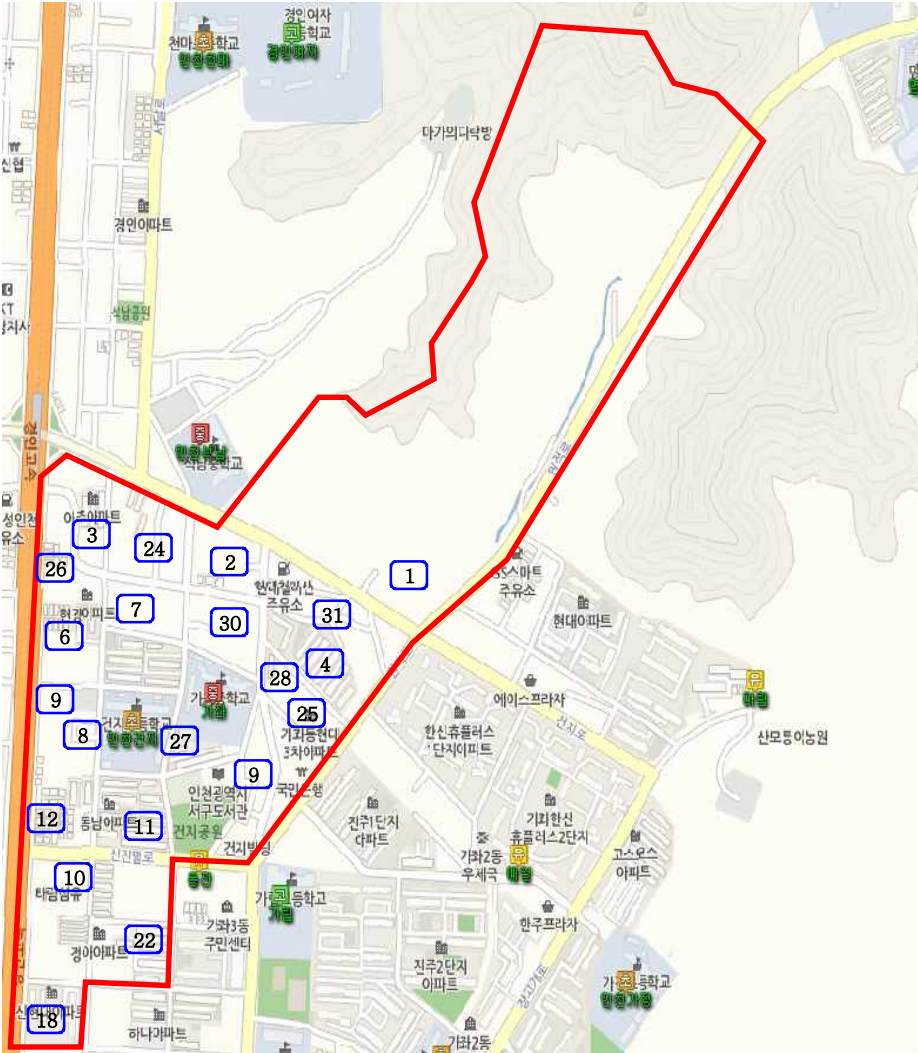

건지초 통학구역도

교 명	관 할 구 역				비 고
	동 명	통 명	반 명	아파트, 빌라, 마을명	
인천가석초등학교	가정3동	1	전체	한국	
		2	전체	한국	
		3	전체	한국	
		4	전체	인향	
		5	전체	대진등	
		6	전체	진흥	
		7	전체	대진등	
		8	전체	진흥	
		9	전체	남승,삼합	
		10	전체	백영,대릉	
		11	전체	원일,금잔디	
		12	전체	미리내,원흥	
		13	전체	바로크,대릉	
		14	전체	은영,삼합	
		15	전체	대진,에그린	
		16	전체	한신	
		17	전체	한신	
		18	전체	한신	
		19	전체	한신	
		20	전체	혜성,평화	
		21	전체	길운