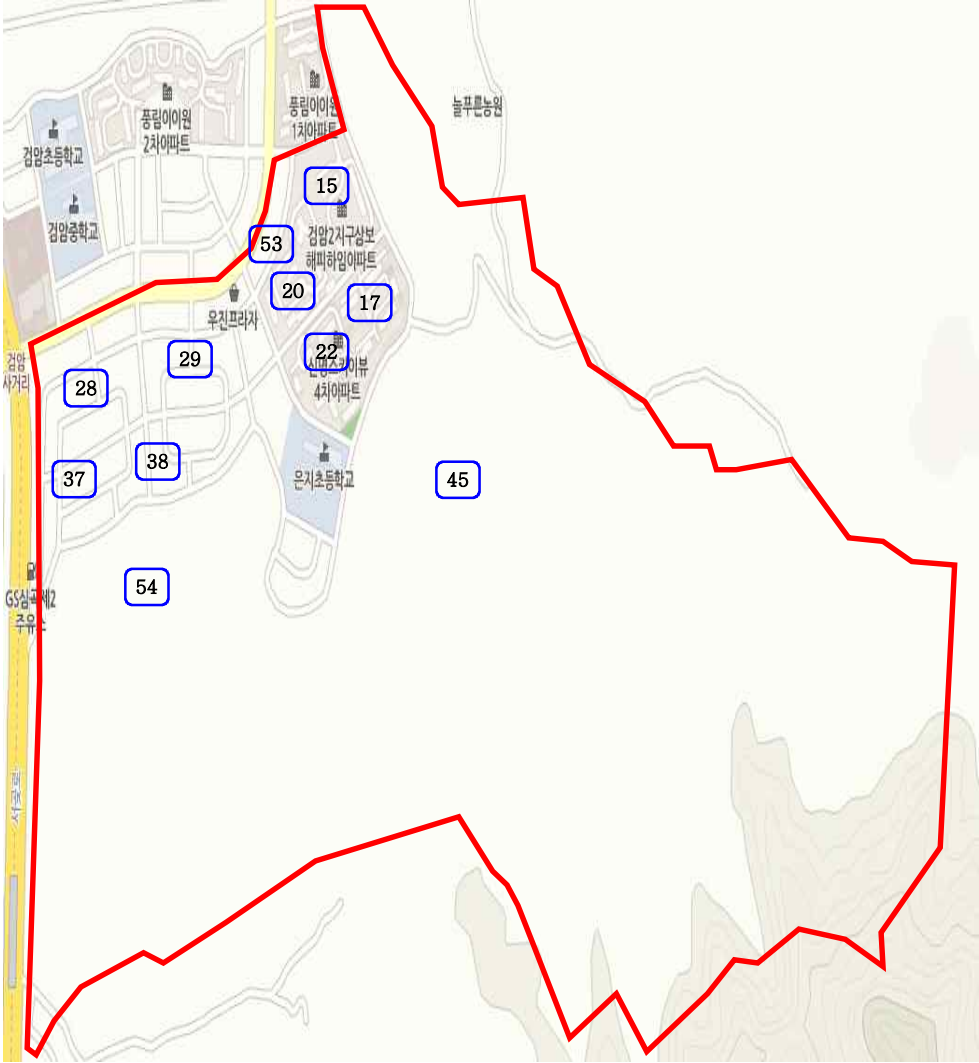

은지초 통학구역도

교 명	관 할 구 역				비 고	
	동 명	통 명	반 명	아파트, 빌라, 마을명		
인 천 가 림 초 등 학 교	가좌2동	28	전체			
	가좌3동		13	전체	신영	
			14	전체	하나	
			15	전체	풍림	
			16	전체	한샘	
			17	전체		
			19	전체		
			20	전체	이화	
			21	전체		
			23	전체		
		29	전체			
	가좌4동		1	전체	라일실크빌	
			18	1