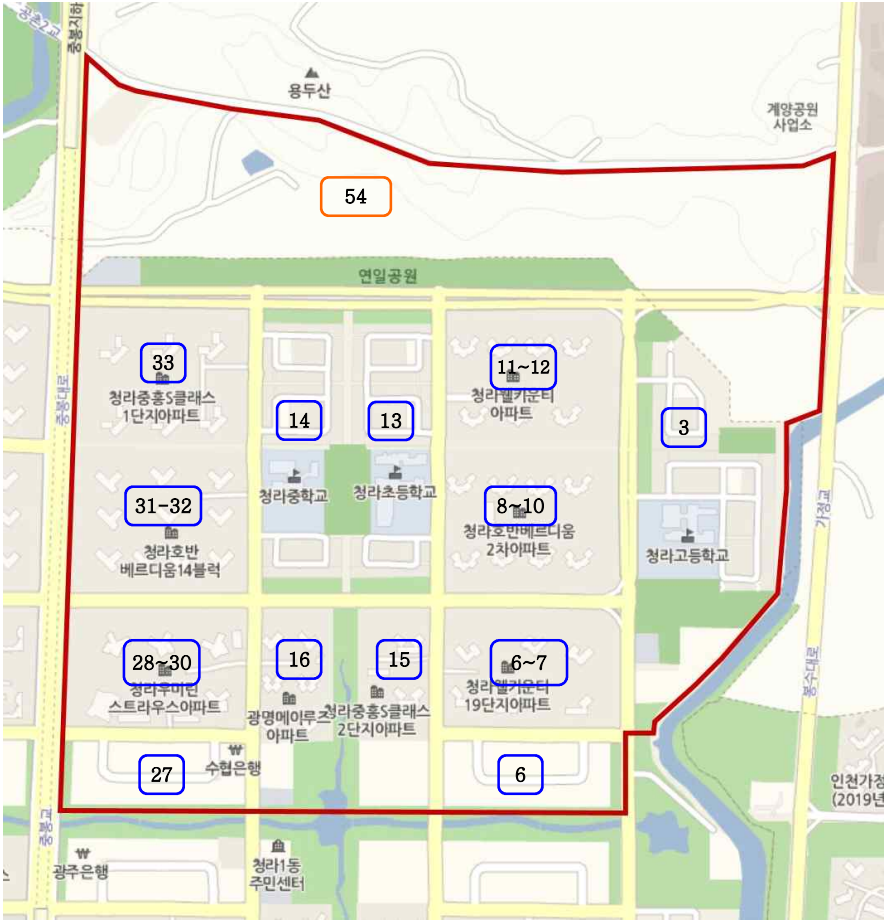

원당초 통학구역도

교 명	관 할 구 역			비 고
	동 명	통 명	반 명 아파트, 빌라, 마을명	
인천능내초등학교	검단동	4	전체	
		5	전체	
		9	전체	유호아파트(A,B,C,D단지)
		10	전체	서해아파트
		11	전체	서해아파트
		12	전체	영진아파트
		13	전체	동남아파트
		15	전체	이지화인아파트
		23	전체	검단아이파크아파트
		24	전체	검단아이파크아파트
		25	전체	아파트
		26	전체	인천2차
당하동	28	전체	검단2차아이파크	

능내초 통학구역도

교 명	관 할 구 역			비 고
	동 명	통 명	반 명 아파트, 빌라, 마을명	
인천완정초등학교	오류왕길동	11	전체	
		29	전체	
		34	1 2일부	
	당하동	10	전체	금호어울림
		25	전체	대주피오레
		26	전체	대주피오레
		29	전체	
		32	전체	

완정초 통학구역도

교 명	관 할 구 역				비 고
	동 명	통 명	반 명	아파트, 빌라, 마을명	
인천청라초등학교	연희동	54	2 일부		※ 54통 2반 중 중봉대로 동측, 용두산로 남측, 봉수대로 서측, 국제대로 북측 구역 포함
		3	2~3		
		6	1~3	웰카운티	
		7	전체	웰카운티	
		8	전체	호반베르디움	
		9	전체	호반베르디움	
		10	전체	호반베르디움	
		11	전체	웰카운티	
		12	전체	웰카운티	
		13	전체		
	청라1동	14	전체		
		15	전체	중흥2단지	
		16	전체	광명메이루즈	
		27	전체		
		28	전체	린스트라우스	
		29	전체	린스트라우스	
		30	전체	린스트라우스	
		31	전체	호반베르디움	
	32	전체	호반베르디움		
	33	전체	중흥1단지		

청라초 통학구역도

교 명	관 할 구 역				비 고
	동 명	통 명	반 명	아파트, 빌라, 마을명	
인천 초은 초등학교	청라1동	1	전체	청라자이	
		2	전체	청라자이	
		3	1		
		4	전체	호반베르디움	
		5	전체	호반베르디움	
		6	4		
		17	전체	서해그랑블	
		18	전체	골드클래스	
		19	전체		
		20	전체	힐데스하임	
		21	전체	힐데스하임	
		22	전체	힐데스하임	
		23	전체	청라풍림엑슬루	
		24	전체	청라풍림엑슬루	
		25	전체	청라풍림엑슬루	
		26	전체		