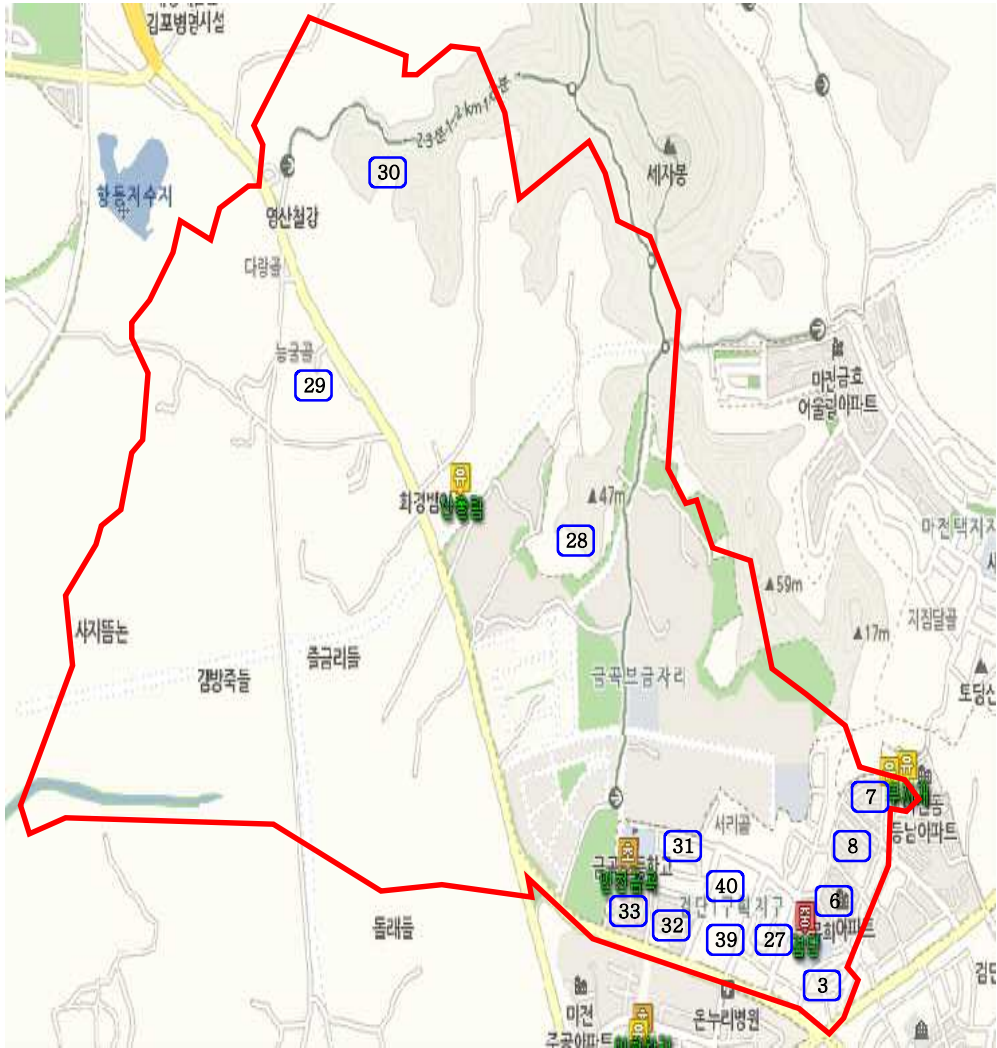

금곡초 통학구역도

교 명	관 할 구 역			비 고
	동 명	통 명	반 명 아파트, 빌라, 마을명	
인천당하초등학교	당하동	2	전체	
		11	전체	당하2차풍림
		12	전체	당하3차풍림
		13	전체	대우푸르지오
		14	전체	풍림아이원
		15	전체	KCC스위첸
		16	전체	KCC스위첸
		17	전체	당하 영남탑스빌
		18	전체	신대진탑스빌
		19	전체	성웅탑스빌
		21	1 2 일부	
		23	전체	대우푸르지오
		24	전체	대주파크빌
		31	전체	
		38	전체