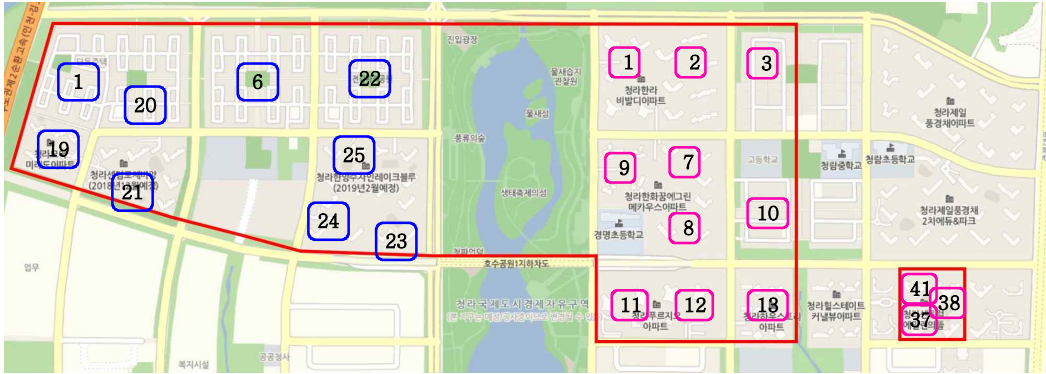

청라초 통학구역도

교 명	관 할 구 역				비 고
	동 명	통 명	반 명	아파트, 빌라, 마을명	
인천 초은 초등학교	청라1동	1	전체	청라자이	
		2	전체	청라자이	
		3	1		
		4	전체	호반베르디움	
		5	전체	호반베르디움	
		6	4		
		17	전체	서해그랑블	
		18	전체	골드클래스	
		19	전체		
		20	전체	힐데스하임	
		21	전체	힐데스하임	
		22	전체	힐데스하임	
		23	전체	청라풍림엑슬루	
		24	전체	청라풍림엑슬루	
		25	전체	청라풍림엑슬루	
		26	전체		

초은초 통학구역도

교 명	관 할 구 역				비 고
	동 명	통 명	반 명	아파트, 빌라, 마을명	
인천공촌초등학교	연희동	2	전체		
		10	전체		
		11	전체		
		19	전체		
		20	전체		
		21	전체		
		28	전체		해드림아파트
		34	전체		
		45	전체		경남아파트
		46	전체		광명아파트
		47	전체		
		48	전체		
49	전체				

공촌초 통학구역도

교 명	관 할 구 역				비 고
	동 명	통 명	반 명	아파트, 빌라, 마을명	
인천경명초등학교	청라2동	1	전체	한라비발디	
		2	전체	한라비발디	
		3	전체	한라비발디	
		7	전체	한화꿈에그린	
		8	전체	한화꿈에그린	
		9	전체	한화꿈에그린	
		10	1~2	전체	
		11	전체	청라푸르지오	
		12	전체	청라푸르지오	
		13	전체	청라남광하우스토리	
		37	1~2	청라센트럴에일린의뜰	
		38	전체	청라센트럴에일린의뜰	
		41	1~3	청라센트럴에일린의뜰	
	청라3동	1	1일부		
		6	1일부		
		19	전체	청라모아미래도	
		20	전체	청라대광로제비앙	
		21	전체	청라대광로제비앙	
		22	전체	청라한양수자인레이크블루	
		23	전체	청라한양수자인레이크블루	
		24	전체	청라한양수자인레이크블루	
		25	전체	청라한양수자인레이크블루	

경명초 통학구역도

교 명	관 할 구 역				비 고
	동 명	통 명	반 명	아파트, 빌라, 마을명	
인천 청일초등학교	청라2동	15	전체	청라더샵레이크파크	
		16	전체	청라더샵레이크파크	
		17	전체	한일베라체	
		22	전체	청라29블럭호반베르디움	
		23	전체	청라29블럭호반베르디움	
		24	전체	청라29블럭호반베르디움	
		25	전체	청라29블럭호반베르디움	
		26	전체	청라29블럭호반베르디움	
		37	3~5	청라센트럴에일린의뜰	
		39	3~5	청라센트럴에일린의뜰	
		40	4~6	청라센트럴에일린의뜰	
		41	4~6	청라센트럴에일린의뜰	