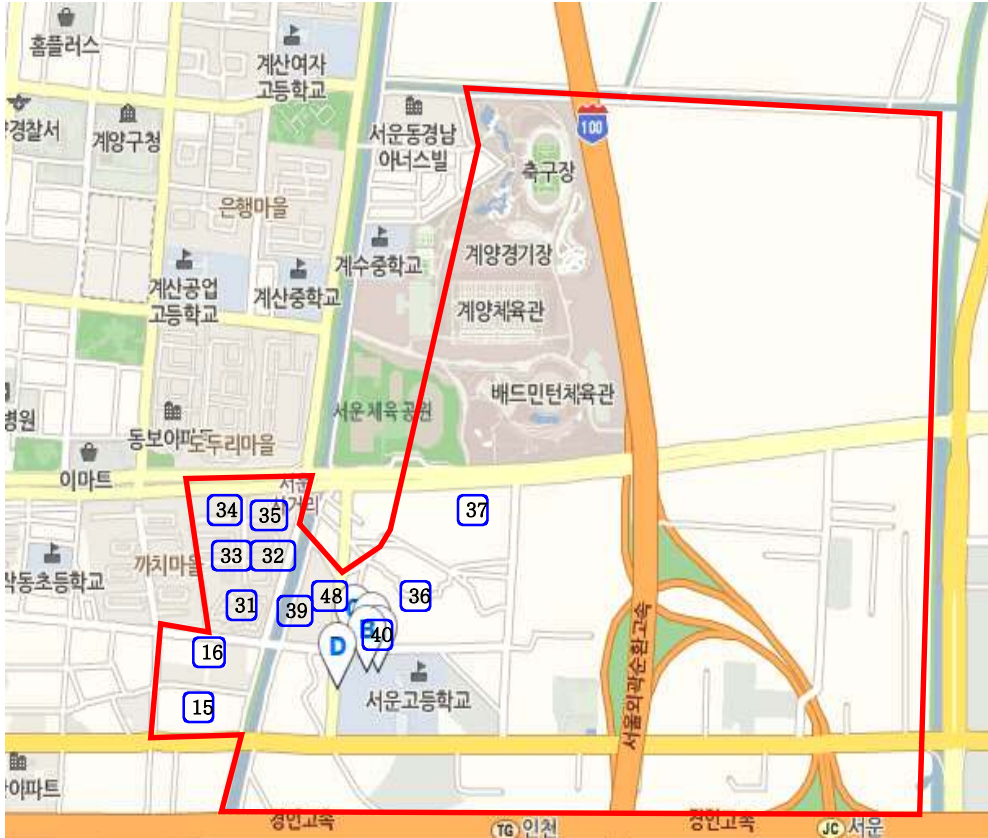

시운초 통학구역도

교 명	관 할 구 역			비 고
	동 명	통 명	반 명	
인천 안산 초 등 학 교	계산2동	18~32	전체	아파트, 빌라, 마을명
	계양2동	1	전체	백영빌라, 미진주택, 대경빌라, 힐타운, 신화빌라, 광명아트빌, 웨미리주택, 태평타운, 신장타운, 대산맨션, 천지빌라, 웨미리타운, 동성빌라
		2	전체	유호아파트
		3	전체	한국아파트
		5	전체	동광맨션, 상신맨션, 삼화맨션, 선일빌라6차, 대경아트빌라
		6	전체	삼화맨션, 엘지드림빌, 정웅그린
		7	전체	인우아파트, 태창빌라
		9	전체	국풍빌라, 대영그린빌라, 성보빌라
		10	전체	중원아파트, 초원하이츠빌, 한솔그린빌라
		11	전체	삼우아파트, 상우빌라, 동광빌라, 고려빌라
		12	전체	장미빌라, 봉성빌라, 세진빌딩, 신동아빌라, 산호빌라, 상봉빌딩
		13	전체	태근맨션, 녹색빌라, 금성주택, 세문주택, 한마음맨션, 중앙그린빌라, 해마루빌리지, 명가마이빌, 현대빌라
		14	전체	한일아파트, 제일주택, 한일빌라, 남경타운빌대창빌라, 칠성아파트
		15	전체	다우빌라, 진주빌리지, 한양주택, 장미빌라, 대경빌라, 웨미리타운, 선경빌라, 대도빌라
		16	전체	코원빌라, 대성장미맨션, 금국빌라, 장하빌라, 성주빌라, 조흥빌라, 임미주택, 평화빌라, 선일빌라, 광명빌라
		17	전체	신성빌라, 다미빌라, 민영빌라, 대길빌라, 효성빌라, 우성빌라, 광명빌라, 신성빌라, 조흥빌라, 서원빌라, 대광주택, 원일주택, 삼익빌라, 선경빌라
		18	전체	조흥빌라, 선경빌라, 장미빌라, 삼원빌라, 대산맨션, 대동빌라, 동하골든타운
		20	전체	대경빌라트, 동광빌라트, 베스트빌, 두현트리움, 하나여성병원
		25	전체	우창주택, 주원빌라, 상목빌라, 한마음맨션, 태왕빌라, 왕궁에이스빌
		42	전체	삼풍궁전빌라, 신장빌라, 신다우빌라, 서원빌라, 윤성아파트, 태근맨션, 대동빌라
		43	전체	조흥빌라, 하나아트빌라, 원일빌라, 선경빌라, 삼익빌라, 대광빌라,
		44	전체	민영빌라, 우성빌라, 광명빌라, 장미빌라, 선일빌라, 부림빌라, 조흥빌라
		50	전체	거보맨션, 로하스빌, 성보빌라, 세한빌라, 황실맨션빌라, 원앙하이츠빌라, 창덕빌라
		57	전체