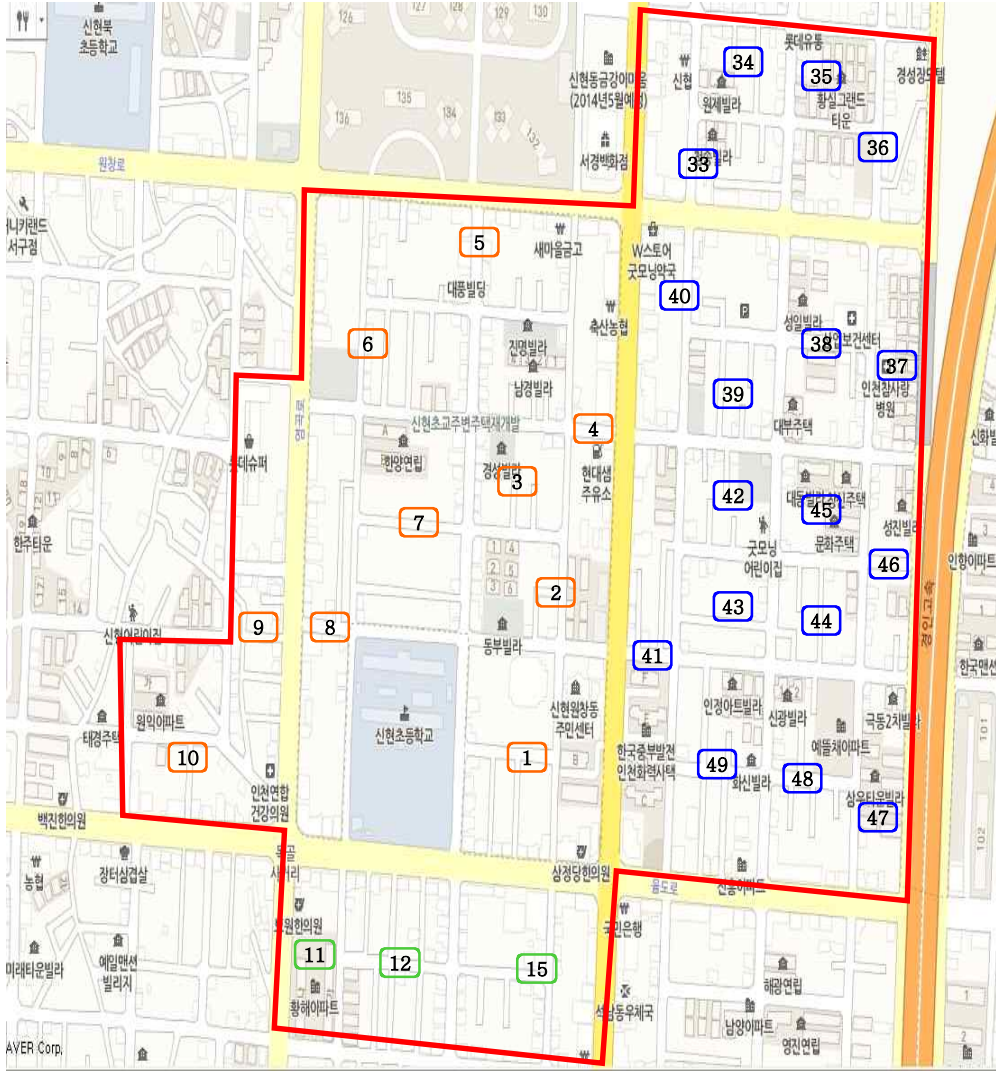

신현초 통학구역도

교 명	관 할 구 역				비 고
	동 명	통 명	반 명	아파트, 빌라, 마을명	
인 천 석 남 서 초 등 학 교	석남2동	6	전체	금호아파트	
		7	전체	금호아파트	
		8	전체		
		9	전체		
		10	전체		
		11	전체		
		12	전체		
		14	전체		
		15	전체		
		16	전체		동진아파트
		17	전체		효정아파트
		18	전체		
		19	전체		동아아파트
		20	전체		
		21	전체		경남아너스빌
		22	전체		경남아너스빌
		23	전체		
		25	전체		우림필유아파트
		26	전체		
		27	1~2		
	가좌1동	9	전체		
		15	전체		쌍마