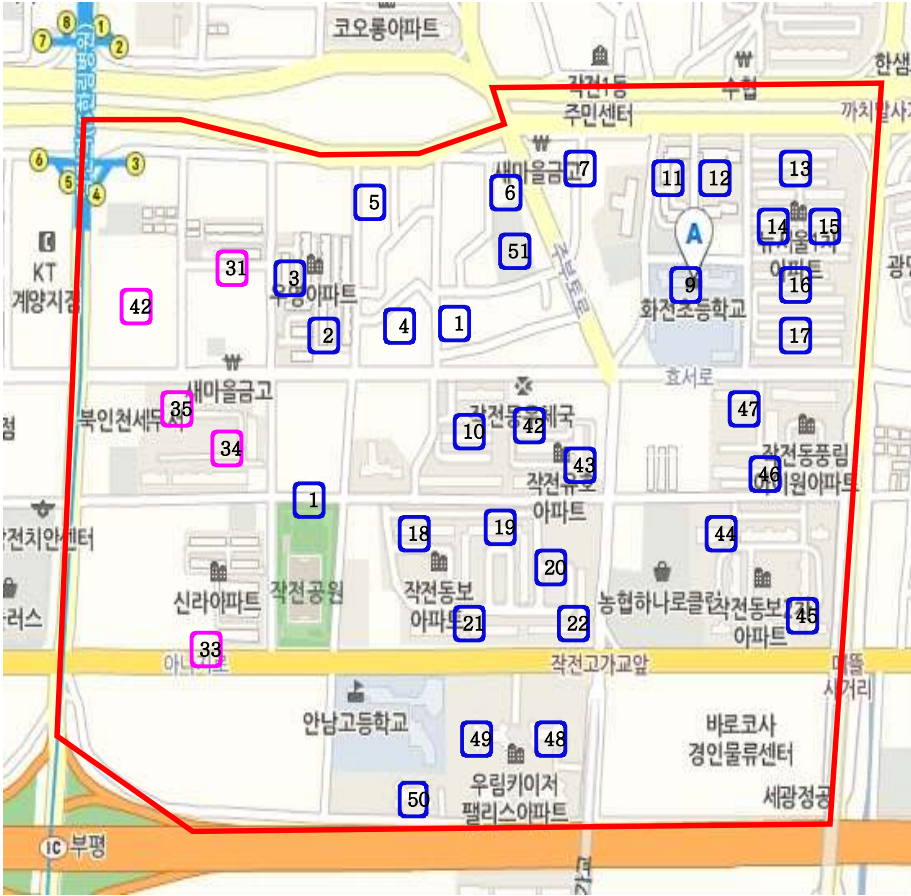

효성동초 통학구역도

교 명	관 할 구 역			비 고	
	동 명	통 명	반 명 아파트, 빌라, 마을명		
인천 효성서초등학교	효성2동	10	전체 태산아파트		
		11	전체 태산아파트		
		12	전체 태산아파트		
		13	전체 태산아파트		
		14	전체 유승아파트		
		17	전체		
		18	전체 동오아파트		
		19	전체		
		20	전체 새사미아파트		
		21	전체 하나아파트		
		22	전체 하나아파트		
		23	전체 경남아파트		
		24	전체 흑룡아파트		
		26	전체		
		27	전체 경남아파트		
		30	전체		
		31	전체		
		38	전체		
		41	전체		
		43	전체		
		49	전체		
		51	전체		
		52	전체		
		53	전체		
		효성1동	13	전체	
			18	1~3	
			32	전체	

효성시초 통학구역도

교 명	관 할 구 역				비 고
	동 명	통 명	반 명	아파트, 빌라, 마을명	
인 천 계 산 초 등 학 교	계산2동	1	전체		
		2	전체		
		3	전체		
		4	전체		
		5	전체		
		6	전체		
		7	전체		
		8	전체		
		9	전체		
		10	전체		
		11	전체		
		12	전체		
		13	전체		
		14	전체		
		15	전체		
		16	전체		
		17	전체		

계산초 통학구역도

교 명	관 할 구 역			비 고			
	동 명	통 명	반 명				
인천화전초등학교	작전1동	1	전체	경신			
		2	전체	성우, 동성			
		3	전체	우영			
		4	전체				
		5	전체	선진보알토란			
		6	전체	유진			
		7	전체				
		9	전체	삼성홈타운			
		10	전체	한신			
		11	전체	중앙하이츠			
		12	전체	무지개			
		13	전체	뉴서울			
		14	전체	뉴서울			
		15	전체	뉴서울			
		16	전체	신진			
		17	전체	신진			
		18	전체	동보			
		19	전체	동보			
		20	전체	동보			
		21	전체	동보			
		22	전체	동보			
		42	전체	유호			
		43	전체	유호			
		44	전체	작전2차동보			
		45	전체	작전2차동보			
		46	전체	풍림아이원			
		47	전체	풍림아이원			
		48	전체	우림카이저 1단지			
		49	전체	우림카이저 2단지			
		50	전체	우림카이저 2단지			
		51	전체				
		작전2동	31	전체		신동양	
			33	전체		신라	
			34	전체		미도	
			35	전체		미도	
			42	전체			

화전초 통학구역도

교 명	관 할 구 역			비 고
	동 명	통 명	반 명 아파트, 빌라, 마을명	
인천계양초등학교	계양1동	1	전체	
		2	전체	
		3	전체	
		4	전체	원옥그린빌라, 벽산블루밍
		5	전체	
		6	전체	신동아아파트
		7	전체	신동아아파트
		8	전체	신동아아파트
		9	전체	신동아아파트
		10	전체	승리아파트
		11	전체	
		12	전체	
		13	전체	신동아파밀리에
		14	전체	
		15	전체	
		16	전체	
		17	전체	
		18	전체	