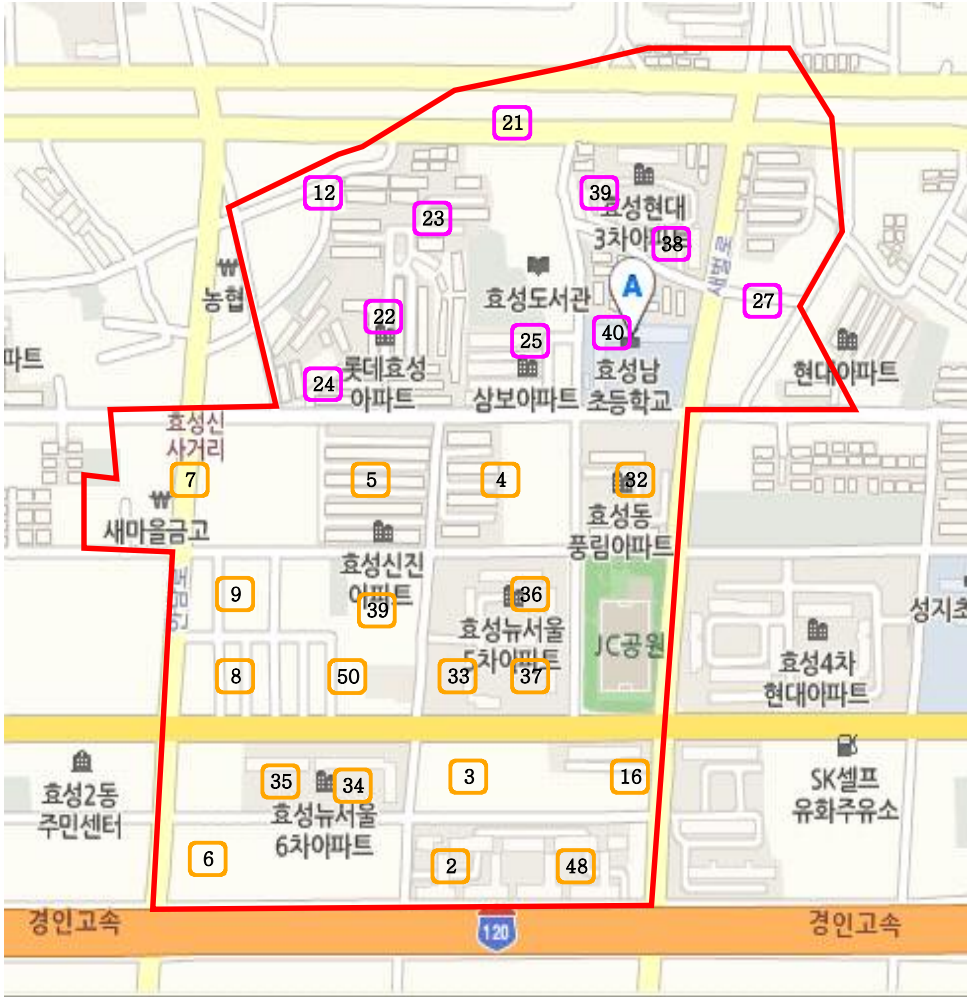

부현동초 통학구역도

교 명	관 할 구 역			비 고
	동 명	통 명	반 명 아파트, 빌라, 마을명	
인천길주초등학교	계양2동	4	전체	학마을한진
		8	전체	학마을한진
		23	전체	학마을한진
		26	전체	학마을한진
	계산4동	1	전체	신대진
		2	전체	신대진
		3	전체	신대진
		4	전체	중앙
		5	전체	중앙
		10	전체	쌍용
		11	전체	쌍용
		12	전체	두산
		13	전체	두산
		25	전체	
		26	1~2	
		28	1~4	
		33	전체	계양코아루
		34	전체	계양코아루
		35	전체	계양코아루

길주초 통학구역도

교 명	관 할 구 역				비 고
	동 명	통 명	반 명	아파트, 빌라, 마을명	
인천신대초등학교	작전서운동	38	전체	경남아너스빌	
		44	전체		
		49	전체		
	계산4동	6	전체	하나	
		7	전체	하나	
		8	전체	하나	
		9	전체	하나	
		14	전체	동아	
		15	전체	동아	
		16	전체	삼보	
		17	전체	삼보	
		18	전체	강북	
		19	전체	아주	
		20	전체	아주	
		26	3~4		
30	전체				

신대초 통학구역도

교 명	관 할 구 역				비 고
	동 명	통 명	반 명	아파트, 빌라, 마을명	
인 천 효 성 남 초 등 학 교	효성2동	2	전체	금호아파트	
		3	전체	성지아파트	
		4	전체	서광아파트	
		5	전체	신진아파트	
		6	전체		
		7	전체		
		8	전체		
		9	전체		
		16	1~4	뉴서울아파트	
		32	전체	풍림아파트	
	33	전체	뉴서울아파트		
	34	전체	뉴서울아파트		
	35	전체	뉴서울아파트		
	36	전체	뉴서울아파트		
	37	전체	뉴서울아파트		
	39	전체	유승그린아파트		
	48	전체	금호아파트		
	50	전체			
	효성1동	12	5~6		
		21	4~6		
22		전체	롯데		
23		전체	롯데		
24		전체			
25		전체	삼보		
27		전체	중앙, 현대		
38		전체	현대3차		
39		전체	현대3차		
40		전체			

효성남초 통학구역도

교 명	관 할 구 역				비 고
	동 명	통 명	반 명	아파트, 빌라, 마을명	
인 천 서 운 초 등 학 교		15	전체		
		16	전체		
		31	전체	태화	
		32	전체	태화	
		33	전체	태화	
		34	전체	한진	
		35	전체	한진	
		36	전체	삼진	
		37	전체		
		39	전체	계양임광그대가	
		40	전체		
		48	전체	계양임광그대가	