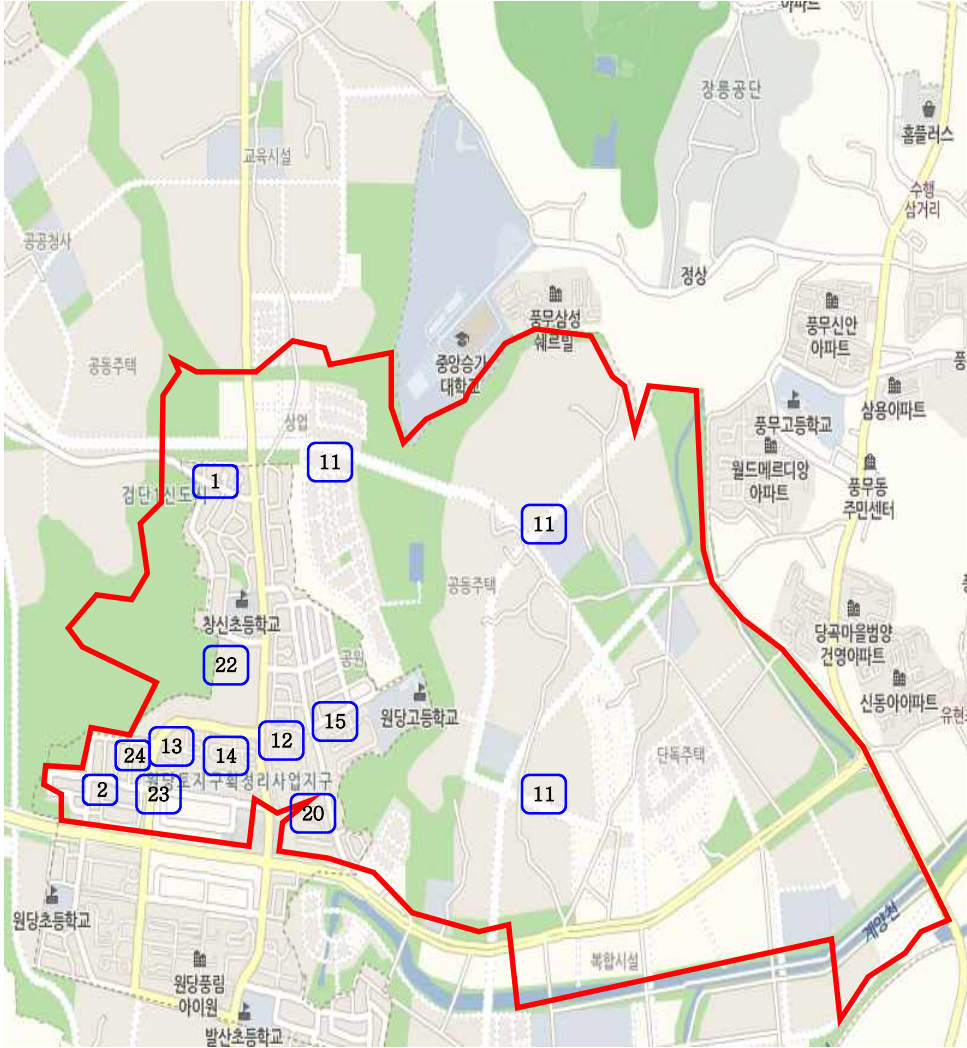

창신초 통학구역도

교 명	관 할 구 역			비 고
	동 명	통 명	반 명 아파트, 빌라, 마을명	
인 천 심 곡 초 등 학 교		5	전체 신원아파트	
		16	전체 한국아파트	
		22	전체 동남아파트	
		26	전체 대동아파트	
	연희동	29	전체 대동아파트	
		42	전체	
		51	전체	
		53	전체	
		56	전체