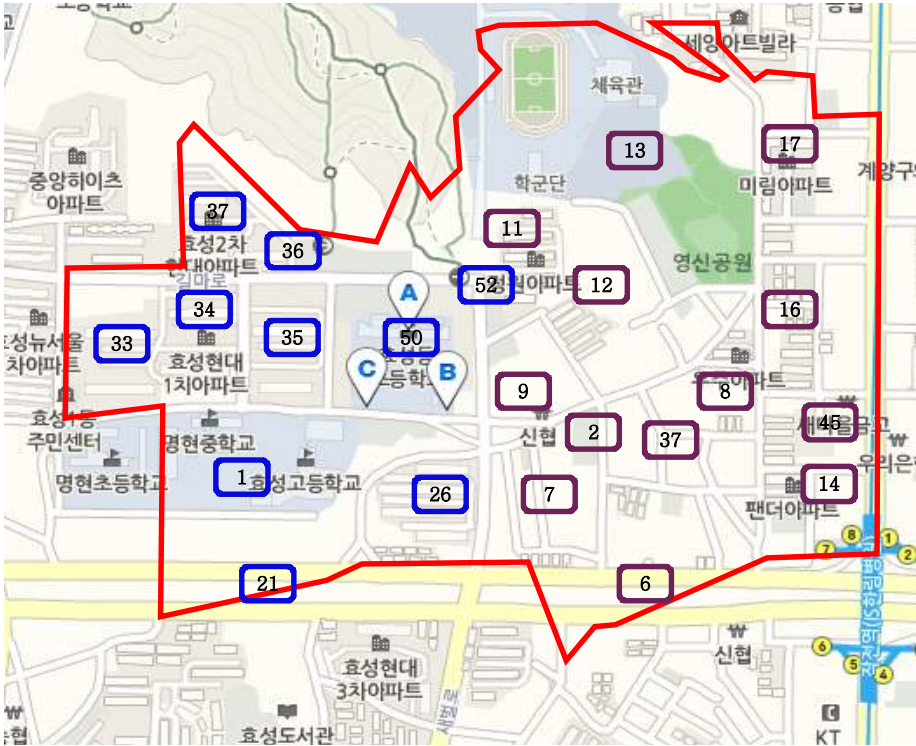

IV 학교별 통학구역도

교 명	관 할 구 역				비 고
	동 명	통 명	반 명	아파트, 빌라, 마을명	
인천부평초등학교	계산1동	7	전체	한미삼오아파트	
		10	전체		
		16	전체		
		17	전체	서해그린아파트	
		18	전체		
		19	전체		
		20	전체		
		21	전체		
		22	전체		
		23	전체		
		25	전체		
		26	전체		
		27	전체		
		28	전체		
		29	전체		
		30	전체	삼천리아파트	
		31	전체	삼천리아파트	
		32	전체		
		36	전체	서해그린아파트	
		40	전체		
	작전2동	15	전체	한일	
30		전체			

부평초 통학구역도

교 명	관 할 구 역			비 고
	동 명	통 명	반 명 아파트, 빌라, 마을명	
인천효성초등학교	효성1동	2	전체	동남
		3	1~3	뉴서울2차
		6	전체	백영
		7	전체	뉴서울1차
		8	전체	뉴서울1차
		9	전체	
		10	전체	
		14	전체	
		29	전체	
		30	전체	동서
		42	전체	중앙하이츠
		43	전체	중앙하이츠
		46	전체	두산
		47	전체	두산
		48	전체	두산
49	전체	두산		
51	전체	대림		

효성초 통학구역도

교 명	관 할 구 역			비 고
	동 명	통 명	반 명 아파트, 빌라, 마을명	
인천 작전초등학교	작전1동	8	전체	
		23	전체	
		30	전체	팬더
		31	전체	형제,백합
		32	전체	삼천리
		33	전체	삼천리
		34	전체	삼천리
	작전2동	18	전체	동아
		19	전체	한양
		20	전체	
		21	전체	우암센스뷰
		22	전체	영흥
		23	전체	삼미,한화
		24	전체	백조
		25	전체	대신, 공작
		26	전체	코오롱
		27	전체	코오롱
		28	전체	
		29	전체	한오
		32	전체	현대3차
		36	전체	현대3차
38	전체	동방		
39	전체			
40	전체			
41	전체	동양		

효성동초 통학구역도

교 명	관 할 구 역			비 고	
	동 명	통 명	반 명 아파트, 빌라, 마을명		
인천 효성서초등학교	효성2동	10	전체 태산아파트		
		11	전체 태산아파트		
		12	전체 태산아파트		
		13	전체 태산아파트		
		14	전체 유승아파트		
		17	전체		
		18	전체 동오아파트		
		19	전체		
		20	전체 새사미아파트		
		21	전체 하나아파트		
		22	전체 하나아파트		
		23	전체 경남아파트		
		24	전체 흑룡아파트		
		26	전체		
		27	전체 경남아파트		
		30	전체		
		31	전체		
		38	전체		
		41	전체		
		43	전체		
		49	전체		
		51	전체		
		52	전체		
		53	전체		
		효성1동	13	전체	
			18	1~3	
			32	전체	