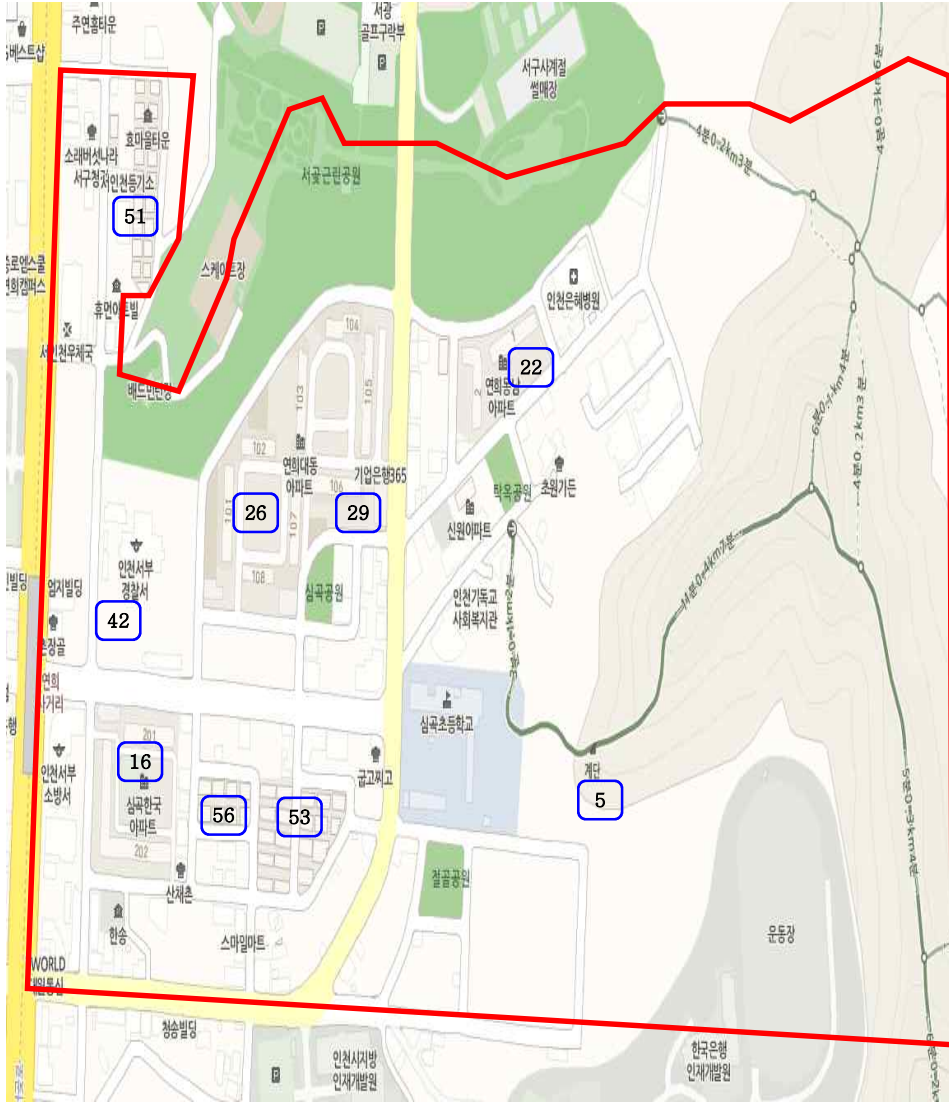

심곡초 통학구역도

교 명	관 할 구 역			비 고	
	동 명	통 명	반 명		아파트, 빌라, 마을명
인천불로초등학교		1	전체	백두퀸스빌 불노빌라	
		4	전체		
		17	전체		
		12	전체	동성A	
		13	전체	동성A	
		14	전체	길훈A	
		15	전체	길훈A	
		16	전체	백두A, 연진A	
		23	전체	금호어울림A	
		26	전체	삼보해피하임A	
		27	전체	삼보해피하임A