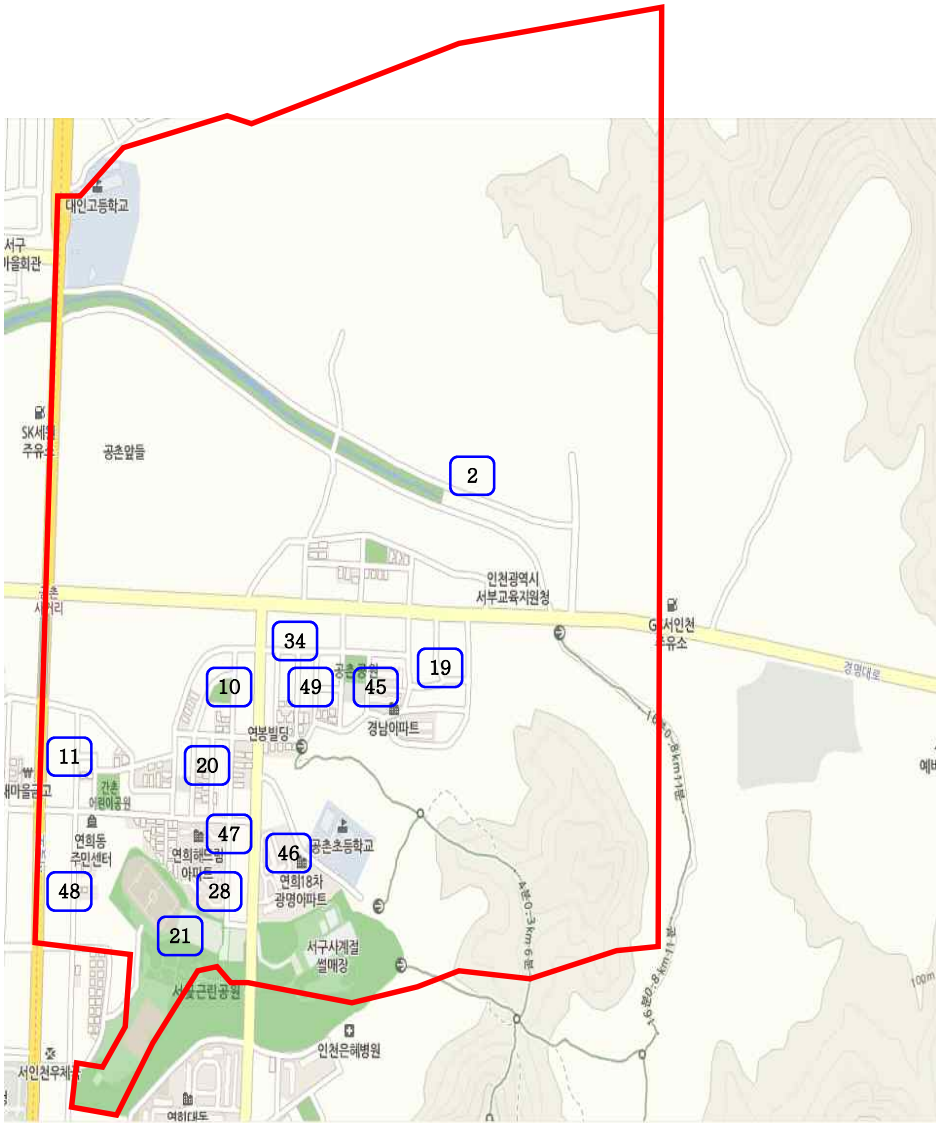

공촌초 통학구역도

교 명	관 할 구 역				비 고
	동 명	통 명	반 명	아파트, 빌라, 마을명	
인천경명초등학교	청라2동	1	전체	한라비발디	
		2	전체	한라비발디	
		3	전체	한라비발디	
		7	전체	한화꿈에그린	
		8	전체	한화꿈에그린	
		9	전체	한화꿈에그린	
		10	1~2	전체	
		11	전체	청라푸르지오	
		12	전체	청라푸르지오	
		13	전체	청라남광하우스토리	
		37	1~2	청라센트럴에일린의뜰	
		38	전체	청라센트럴에일린의뜰	
		41	1~3	청라센트럴에일린의뜰	
	청라3동	1	1일부		
		6	1일부		
		19	전체	청라모아미래도	
		20	전체	청라대광로제비앙	
		21	전체	청라대광로제비앙	
		22	전체	청라한양수자인레이크블루	
		23	전체	청라한양수자인레이크블루	
		24	전체	청라한양수자인레이크블루	
		25	전체	청라한양수자인레이크블루