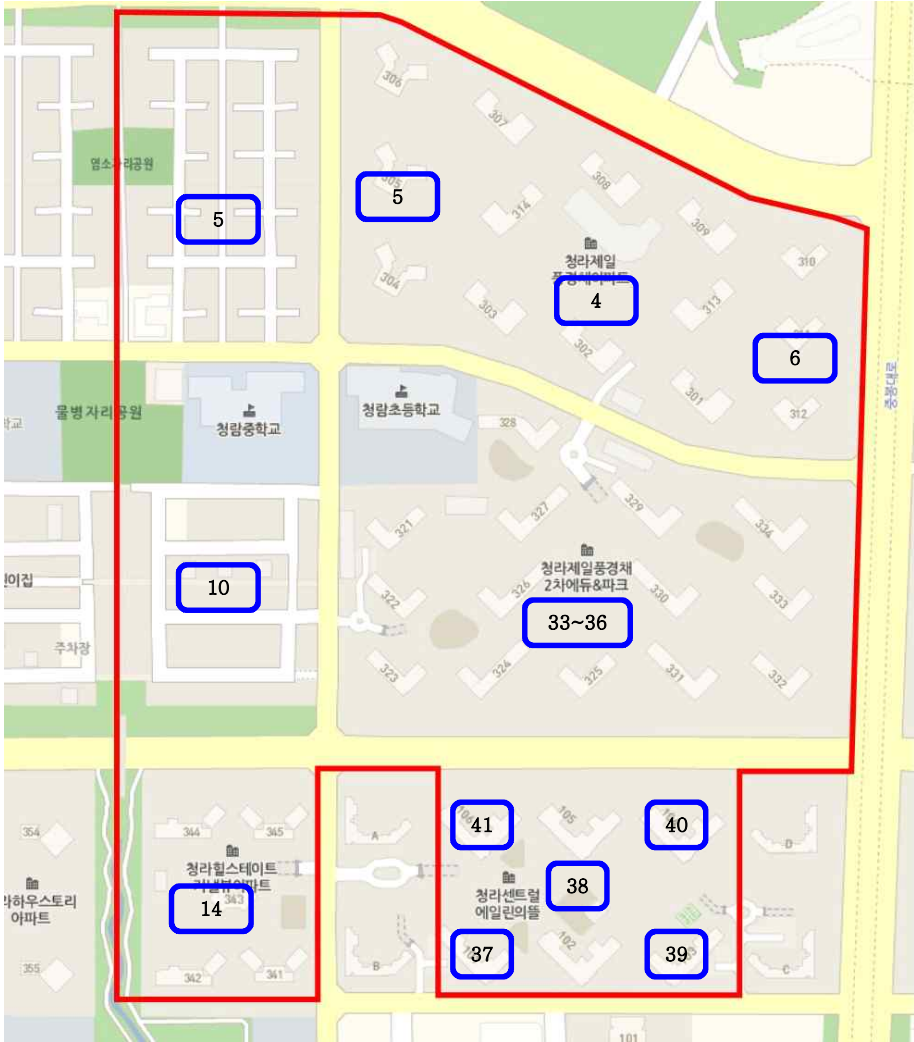

경명초 통학구역도

교 명	관 할 구 역				비 고
	동 명	통 명	반 명	아파트, 빌라, 마을명	
인천 청일초등학교	청라2동	15	전체	청라더샵레이크파크	
		16	전체	청라더샵레이크파크	
		17	전체	한일베라체	
		22	전체	청라29블럭호반베르디움	
		23	전체	청라29블럭호반베르디움	
		24	전체	청라29블럭호반베르디움	
		25	전체	청라29블럭호반베르디움	
		26	전체	청라29블럭호반베르디움	
		37	3~5	청라센트럴에일린의뜰	
		39	3~5	청라센트럴에일린의뜰	
		40	4~6	청라센트럴에일린의뜰	
		41	4~6	청라센트럴에일린의뜰	

청일초 통학구역도

교 명	관 할 구 역				비 고
	동 명	통 명	반 명	아파트, 빌라, 마을명	
인천 해원초 등학교	청라3동	1	1 일부 2~3	청라한양수자인	
		2	전체	청라한양수자인	
		3	전체	청라동문굿모닝힐	
		4	전체	청라동문굿모닝힐	
		5	전체	청라골드클래스	
		6	1 일부 2~3	우미린	
		7	전체	청라동양엔파트	
		8	전체	청라동양엔파트	
		9	전체	청라반도유보라2차	
		10	전체	청라반도유보라2차	
		11	전체	반도유보라	
		12	전체	청라힐스테이트	
		13	전체	청라 SK VIEW	
		14	전체	청라 SK VIEW	
		15	전체	파크자이더테라스1단지	
		16	전체	파크자이더테라스2단지	
		17	전체		
		18	전체		

해원초 통학구역도

교 명	관 할 구 역			비 고		
	동 명	통 명	반 명			
인 천 청 람 초 등 학 교	청라2동	4	전체	청라제일풍경채		
		5	전체	청라제일풍경채		
		6	전체	청라제일풍경채		
		10	3~4	전체		
		14	1~3	청라상록힐스테이트		
		33	전체	제일풍경채2차		
		34	전체	제일풍경채2차		
		35	전체	제일풍경채2차		
		36	전체	제일풍경채2차		
		37	1~2	청라센트럴에일린의뜰		※2018학년도 5학년(2019학년도 6학년) 학생에 한정함. 단, 2019.1.1. 이후 전입학하는 경우에 해당하며, 형제·자매가 있는 경우 형제·자매의 지정학교로 선택할 수 있음.
		38	전체	청라센트럴에일린의뜰		
		39	1~2	청라센트럴에일린의뜰		
		40	1~3	청라센트럴에일린의뜰		
		41	1~3	청라센트럴에일린의뜰		

청림초 통학구역도

교 명	관 할 구 역				비 고
	동 명	통 명	반 명	아파트, 빌라, 마을명	
인천도담초등학교	청라2동	14	4~5		
		18	전체		동양엔파트
		19	전체		청라롯데캐슬
		20	전체		청라롯데캐슬
		21	전체		청라롯데캐슬
		27	전체		
		28	전체		
		29	전체		청라LH휴먼시아
		30	전체		청라LH휴먼시아
		31	전체		청라LH휴먼시아
		32	전체		청라LH휴먼시아
		39	1~2		청라센트럴에일린의뜰
		40	1~3		청라센트럴에일린의뜰