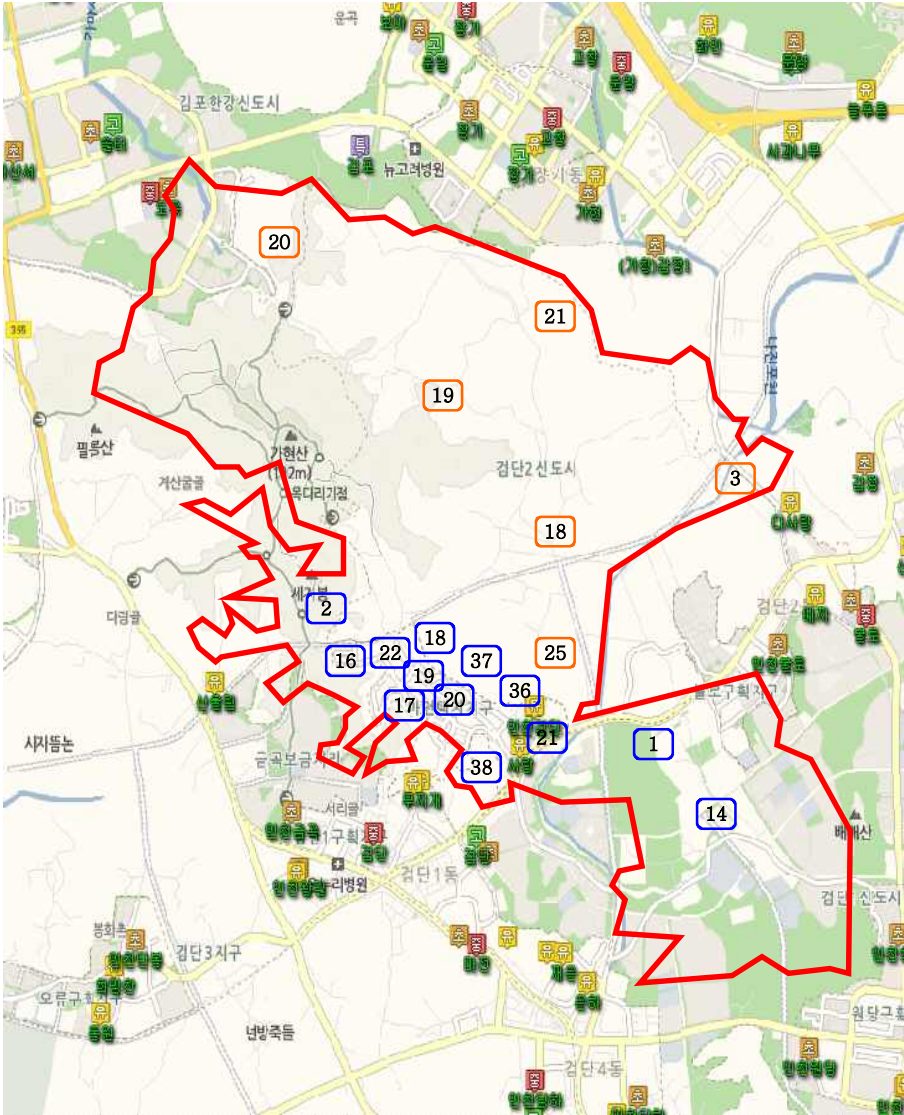

천마초 통학구역도

교 명	관 할 구 역				비 고
	동 명	통 명	반 명	아파트, 빌라, 마을명	
인천건지초등학교	가좌3동	1	전체		
		2	전체		
		3	전체		아주
		4	전체		태화
		5	전체		현대
		6	전체		
		7	전체		세우, 현광
		8	전체		한일
		9	전체		
		10	전체		정아
		11	전체		동남, 영남
		12	전체		
		18	전체		신현대
		22	전체		진흥
		24	전체		
		25	전체		
		26	전체		
		27	전체		인향, 신인향
28	전체		동진		
30	전체				
31	전체				

건지초 통학구역도

교 명	관 할 구 역				비 고
	동 명	통 명	반 명	아파트, 빌라, 마을명	
인천가석초등학교	가정3동	1	전체	한국	
		2	전체	한국	
		3	전체	한국	
		4	전체	인향	
		5	전체	대진등	
		6	전체	진흥	
		7	전체	대진등	
		8	전체	진흥	
		9	전체	남승,삼합	
		10	전체	백영,대릉	
		11	전체	원일,금잔디	
		12	전체	미리내,원흥	
		13	전체	바로크,대릉	
		14	전체	은영,삼합	
		15	전체	대진,에그린	
		16	전체	한신	
		17	전체	한신	
		18	전체	한신	
		19	전체	한신	
		20	전체	혜성,평화	
		21	전체	길운	

가석초 통학구역도

교 명	관 할 구 역				비 고
	동 명	통 명	반 명	아파트, 빌라, 마을명	
인천검단초등학교	검단동	1	전체		
		2	전체		
		14	전체	하나아파트(마전동)	
		16	전체	풍림아이원아파트	
		17	전체	마전3차풍림아이원아파트	
		18	전체	마전4차풍림아이원아파트	
		19	전체	대원레스피아1차아파트	
		20	전체	대원레스피아2차아파트	
		21	전체	대주아파트	
		22	전체	금호어울림아파트	
		36	전체		
		37	전체		
		38	전체		
		불로대곡동	3	전체	
	18		전체		
	19		전체		
	20		전체		
	21		전체		
	25		전체	삼라미다스	

검단초 통학구역도

교 명	관 할 구 역				비 고
	동 명	통 명	반 명	아파트, 빌라, 마을명	
인천단봉초등학교	오류 왕길동	1	전체		
		2	전체		
		3	전체		
		4	전체		
		5	전체		
		6	전체		
		7	전체		
		8	전체		
		9	전체		
		10	전체		
		23	전체		드림파크어울림1단지
		24	전체		드림파크어울림1단지
		25	전체		드림파크어울림2단지
		26	전체		검단지아1단지
27	전체		검단지아2단지		
31	전체		검단오류풍림아이원		