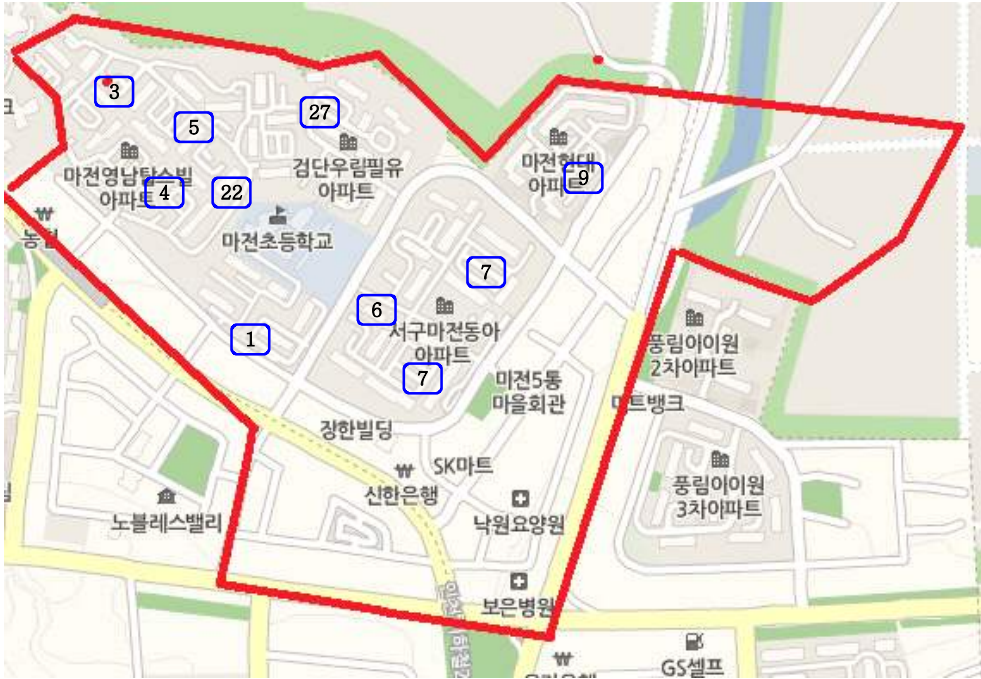

창신초 통학구역도

교 명	관 할 구 역			비 고
	동 명	통 명	반 명 아파트, 빌라, 마을명	
인 천 심 곡 초 등 학 교		5	전체 신원아파트	
		16	전체 한국아파트	
		22	전체 동남아파트	
		26	전체 대동아파트	
	연희동	29	전체 대동아파트	
		42	전체	
		51	전체	
		53	전체	
		56	전체	

심곡초 통학구역도

교 명	관 할 구 역			비 고
	동 명	통 명	반 명	
인천불로초등학교		1	전체	백두퀸스빌 불노빌라
		4	전체	
		17	전체	
		12	전체	동성A
		13	전체	동성A
		14	전체	길훈A
		15	전체	길훈A
		16	전체	백두A, 연진A
		23	전체	금호어울림A
		26	전체	삼보해피하임A
		27	전체	삼보해피하임A

금곡초 통학구역도

교 명	관 할 구 역			비 고
	동 명	통 명	반 명 아파트, 빌라, 마을명	
인천당하초등학교	당하동	2	전체	
		11	전체	당하2차풍림
		12	전체	당하3차풍림
		13	전체	대우푸르지오
		14	전체	풍림아이원
		15	전체	KCC스위첸
		16	전체	KCC스위첸
		17	전체	당하 영남탑스빌
		18	전체	신대진탑스빌
		19	전체	성웅탑스빌
		21	1 2 일부	
		23	전체	대우푸르지오
		24	전체	대주파크빌
		31	전체	
		38	전체	

양지초 통학구역도

교 명	관 할 구 역				비 고
	동 명	동 명	반 명	아파트, 빌라, 마을명	
인천 마전초등학교 당하동		1	전체		
		3	전체	마전 영남탑스빌	
		4	전체	마전 영남탑스빌	
		5	전체	마전 영남탑스빌	
		6	전체	동아아파트	
		7	전체	동아아파트	
		8	전체	동아아파트	
		9	전체	현대아파트	
		22	전체	검단2차풍림	
		27	전체	우림필류	

마전초 통학구역도

교 명	관 할 구 역				비 고
	동 명	통 명	반 명	아파트, 빌라, 마을명	
인천목향초등학교	불로대곡동	2	전체		
		5	전체	동부A	
		6	전체	월드A	
		7	전체	월드A	
		8	전체	월드A	
		9	전체	월드A	
		10	전체	신명A	
		11	전체	신명A	
		22	전체	불로e-편한세상A	
		24	전체	신명스카이뷰A, 한일A	