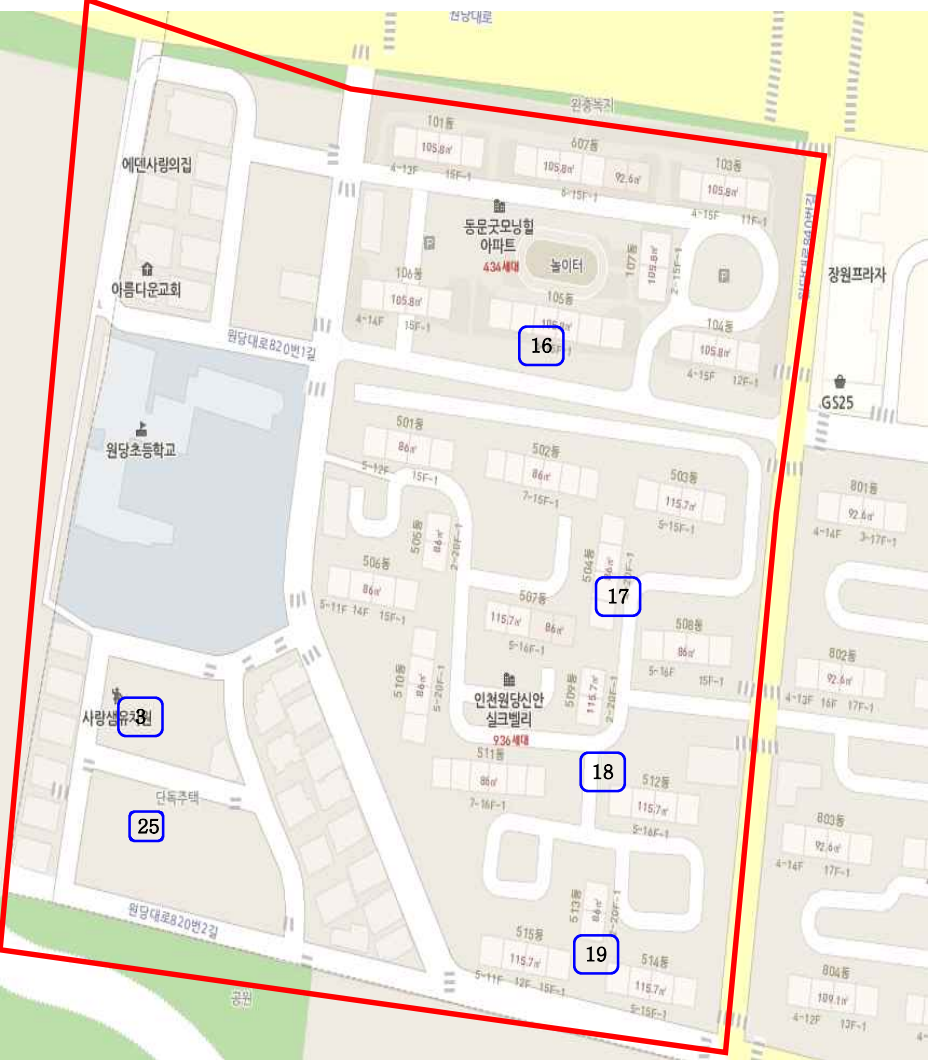

가림초 통학구역도

교 명	관 할 구 역			비 고	
	동 명	통 명	반 명 아파트, 빌라, 마을명		
인천왕길초등학교	오류 왕길동	12	전체	원홍아파트	
		13	전체	원홍아파트	
		14	전체	유승아파트	
		15	전체	유승아파트	
		16	전체	마전주공아파트	
		17	전체	마전주공아파트	
		18	전체	검단풍림아이원아파트	
		19	전체	신명스카이뷰드림아파트	
		20	전체	동남디아망아파트	
		21	전체	검단대림이편한세상아파트	
		22	전체	검단대림이편한세상아파트	
		28	전체		
		30	전체		
		32	전체	검단대림이편한세상아파트	
		33	전체	검단대림이편한세상아파트	
		34	2일부 3~4		

왕길초 통학구역도

교 명	관 할 구 역			비 고	
	동 명	통 명	반 명		아파트, 빌라, 마을명
인 천 경 서 초 등 학 교	검암 경서동	9	전체		
		10	전체		
		23	전체	태평상베르	
		24	전체	가이아상베르2차	
		26	전체	우정에쉐르	
		41	전체		
		42	전체		
		43	전체		
		48	전체		

경서초 통학구역도

교 명	관 할 구 역				비 고
	동 명	통 명	반 명	아파트, 빌라, 마을명	
인 천 원 당 초 등 학 교 원당동		3	3~4		
		16	전체	동문굿모닝힐	
		17	전체	신안실크밸리	
		18	전체	신안실크밸리	
		19	전체	신안실크밸리	
		25	전체		

원당초 통학구역도

교 명	관 할 구 역			비 고
	동 명	통 명	반 명 아파트, 빌라, 마을명	
인천능내초등학교	검단동	4	전체	
		5	전체	
		9	전체	유호아파트(A,B,C,D단지)
		10	전체	서해아파트
		11	전체	서해아파트
		12	전체	영진아파트
		13	전체	동남아파트
		15	전체	이지화인아파트
		23	전체	검단아이파크아파트
		24	전체	검단아이파크아파트
		25	전체	아파트
		26	전체	인천2차
당하동	28	전체	검단2차아이파크	