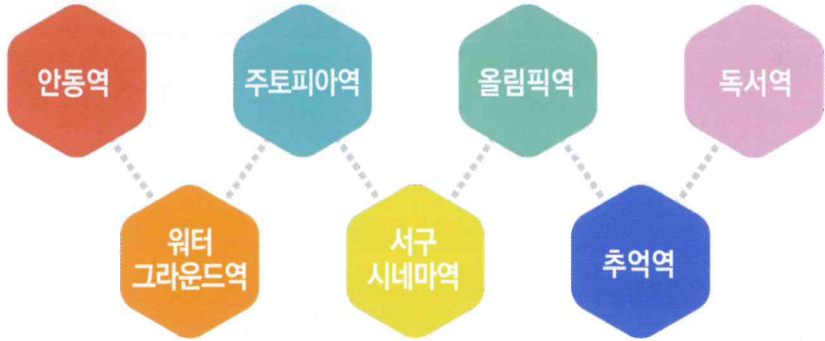

서구 주말 영어광장 | 제11회 서구청소년 어울림마당 |

기차여행 프로그램

01 안동역 | 청소년수련관

- '안전', '동행', '역할'의 뜻을 내포한 개막행사 및 청소년동아리공연
- 청소년동아리체험부스
- 원어민부스

03 올림픽역 | 청소년수련관

- 청소년동아리공연
- 청소년동아리체험부스
- 원어민부스
- 신체활동과 관련된 이벤트 게임

05 워터그라운드역 | 청소년수련관

- 에어바운스, 워터풀 등 물놀이 축제
- 청소년동아리체험부스
- 원어민부스

07 추억역 | 청소년수련관

- 폐막식 및 청소년동아리공연
- 청소년동아리체험부스*
- 원어민부스

02 주토피아역 | 검암역광장

- 청소년동아리공연
- 청소년동아리체험부스
- 원어민부스
- 동물과 관련된 다양한 이벤트 게임

04 독서역 | 청소년수련관

- 실내원어민부스

06 서구시네마역 | 정림극장영어