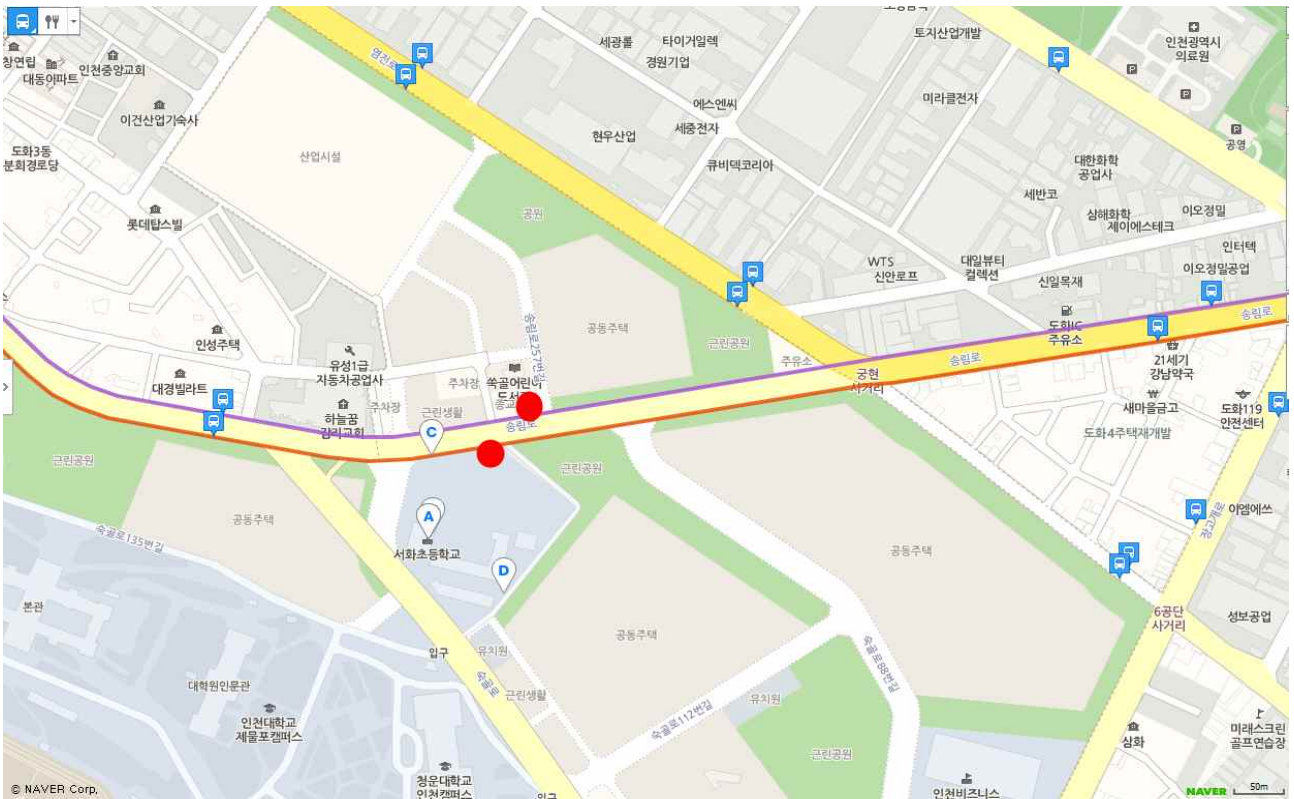

버스정류소 신설 등 내역(약도)

1. 청천천공영주차장 : 721, 572, 760번
2. 청천천공영주차장 : 721, 572, 760-1번

3. 송도2동주민센터 : 92번(순환)

4. 해양기계(위치조정), 5. 남동제2공구상가, 6. 보르네오가구 : 524번

7.8. 타운하우스공장, 명진화학 : 66번

9.10. CJ인천2공장 : 13, 14, 46번, 11.한라시멘트 : 14번

12. 한국전력 : 13번 (신설 보류)

13,14. 나룻개 : 306번, (2(중구) : 추가요망)

15,16. 서화초등학교 : 12, 13, 24, 81번 (신설 보류)

17,18. 모래방죽사거리 : 112, 81, 72번

19,20. SK,GS주유소 : 112, 72번

21. 산업용품유통센터, 22.산업용품유통센터39동 : 506번

23. SK주유소앞 : 13, 14번

28,29. 월미공원역 : 2, 10, 23, 45번

30. 송의초등학교, 31. 장천사거리 : 28-1번

32. 에스틸 : 28-1번

33. 용현고가교 : 511. 27번

34. 서해그랑블아파트후문 : 30, 33, 62, 535, 6-1번

35. 서해그랑블아파트후문 : 30, 33, 62, 535, 6번

※ 위치 확인방법 : 네이버(다음) 지도 검색창에 노선번호(또는 정류소ID) 입력