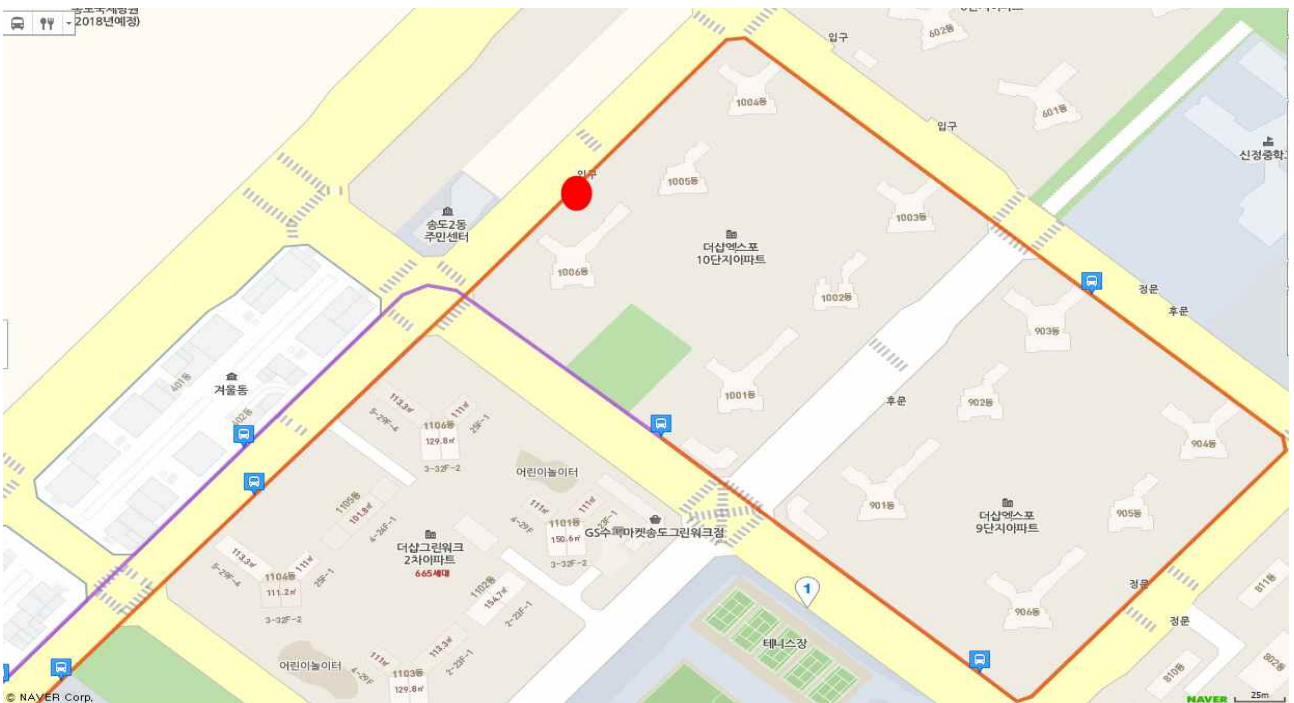

버스정류소 신설 등 내역(약도)

1. 청천천공영주차장 : 721, 572, 760번
2. 청천천공영주차장 : 721, 572, 760-1번

3. 송도2동주민센터 : 92번(순환)

4. 해양기계(위치조정), 5. 남동제2공구상가, 6. 보르네오가구 : 524번

7.8. 타운하우스공장, 명진화학 : 66번

9.10. CJ인천2공장 : 13, 14, 46번, 11.한라시멘트 : 14번

12. 한국전력 : 13번 (신설 보류)

13,14. 나룻개 : 306번, (2(중구) : 추가요망)

15,16. 서화초등학교 : 12, 13, 24, 81번 (신설 보류)

17,18. 모래방죽사거리 : 112, 81, 72번

19,20. SK,GS주유소 : 112, 72번

21. 산업용품유통센터, 22.산업용품유통센터39동 : 506번

23. SK주유소앞 : 13, 14번

28,29. 월미공원역 : 2, 10, 23, 45번

30. 송의초등학교, 31. 장천사거리 : 28-1번

32. 에스틸 : 28-1번

33. 용현고가교 : 511. 27번

34. 서해그랑블아파트후문 : 30, 33, 62, 535, 6-1번

35. 서해그랑블아파트후문 : 30, 33, 62, 535, 6번

※ 위치 확인방법 : 네이버(다음) 지도 검색창에 노선번호(또는 정류소ID) 입력