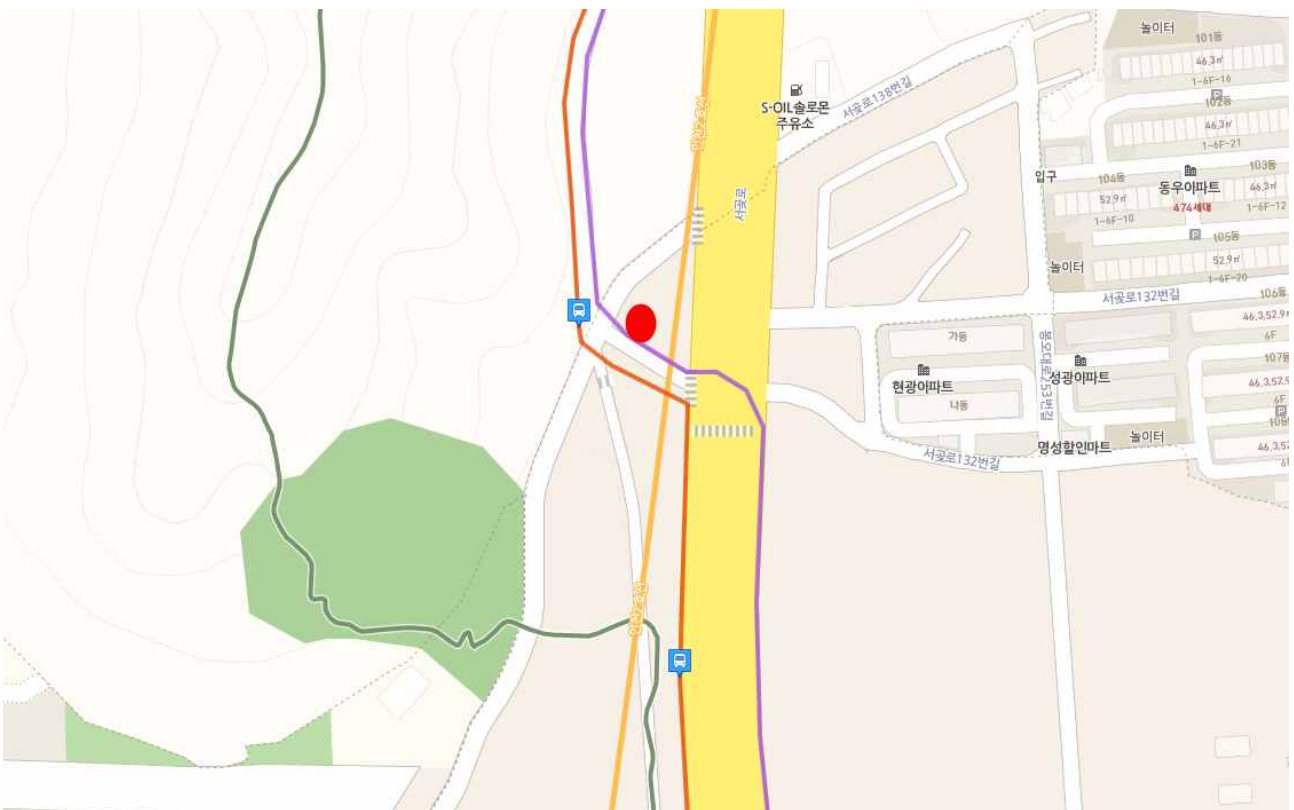

버스정류소 신설 등 내역(약도)

1. 청천천공영주차장 : 721, 572, 760번
2. 청천천공영주차장 : 721, 572, 760-1번

3. 송도2동주민센터 : 92번(순환)

4. 해양기계(위치조정), 5. 남동제2공구상가, 6. 보르네오가구 : 524번

7.8. 타운하우스공장, 명진화학 : 66번

9.10. CJ인천2공장 : 13, 14, 46번, 11.한라시멘트 : 14번

12. 한국전력 : 13번 (신설 보류)

13,14. 나룻개 : 306번, (2(중구) : 추가요망)

15,16. 서화초등학교 : 12, 13, 24, 81번 (신설 보류)

17,18. 모래방죽사거리 : 112, 81, 72번

19,20. SK,GS주유소 : 112, 72번

21. 산업용품유통센터, 22.산업용품유통센터39동 : 506번

23. SK주유소앞 : 13, 14번

28,29. 월미공원역 : 2, 10, 23, 45번

30. 송의초등학교, 31. 장천사거리 : 28-1번

32. 에스틸 : 28-1번

33. 용현고가교 : 511. 27번

34. 서해그랑블아파트후문 : 30, 33, 62, 535, 6-1번

35. 서해그랑블아파트후문 : 30, 33, 62, 535, 6번

※ 위치 확인방법 : 네이버(다음) 지도 검색창에 노선번호(또는 정류소ID) 입력