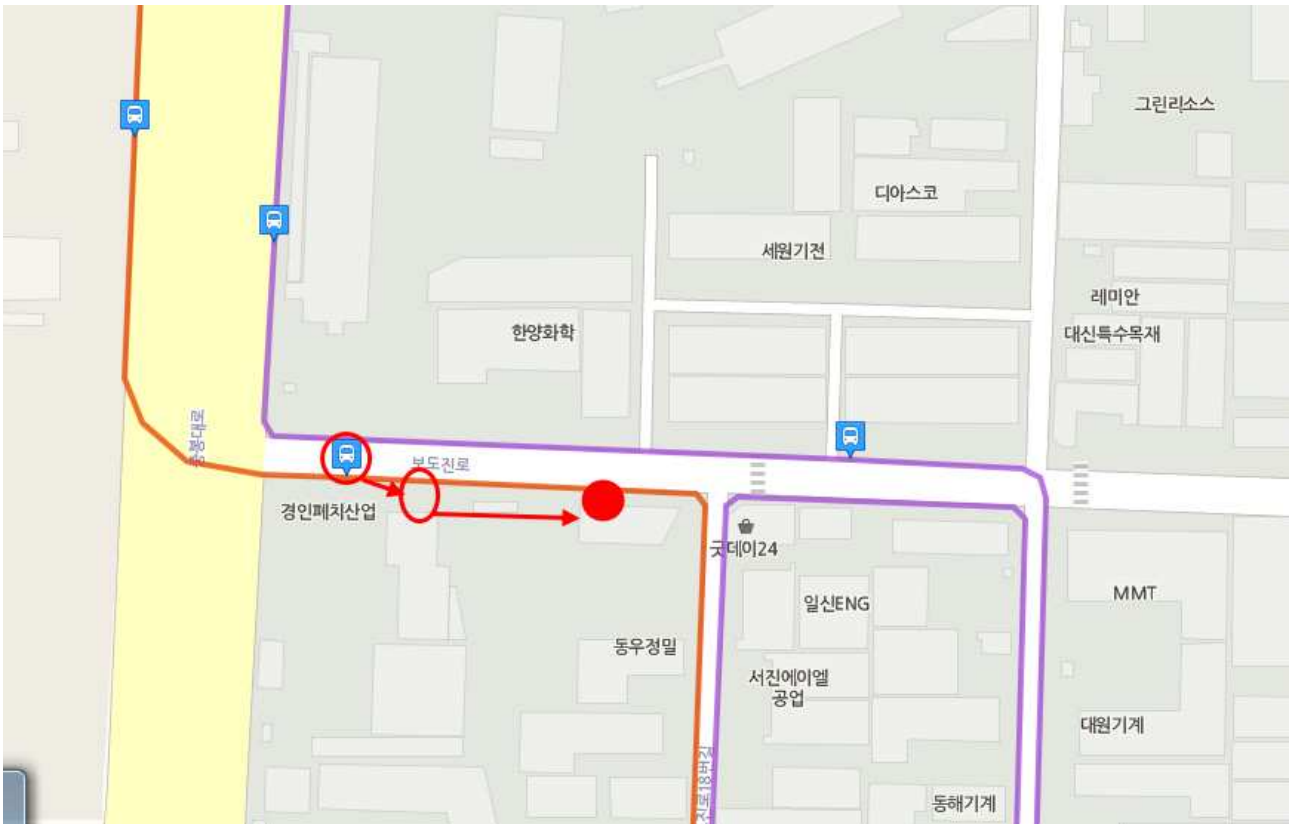

24. 경인페차사업소 : 3-2, 4, 9, 15, 16, 24-1, 28, 28-1, 63, 67, 67-1, 721번