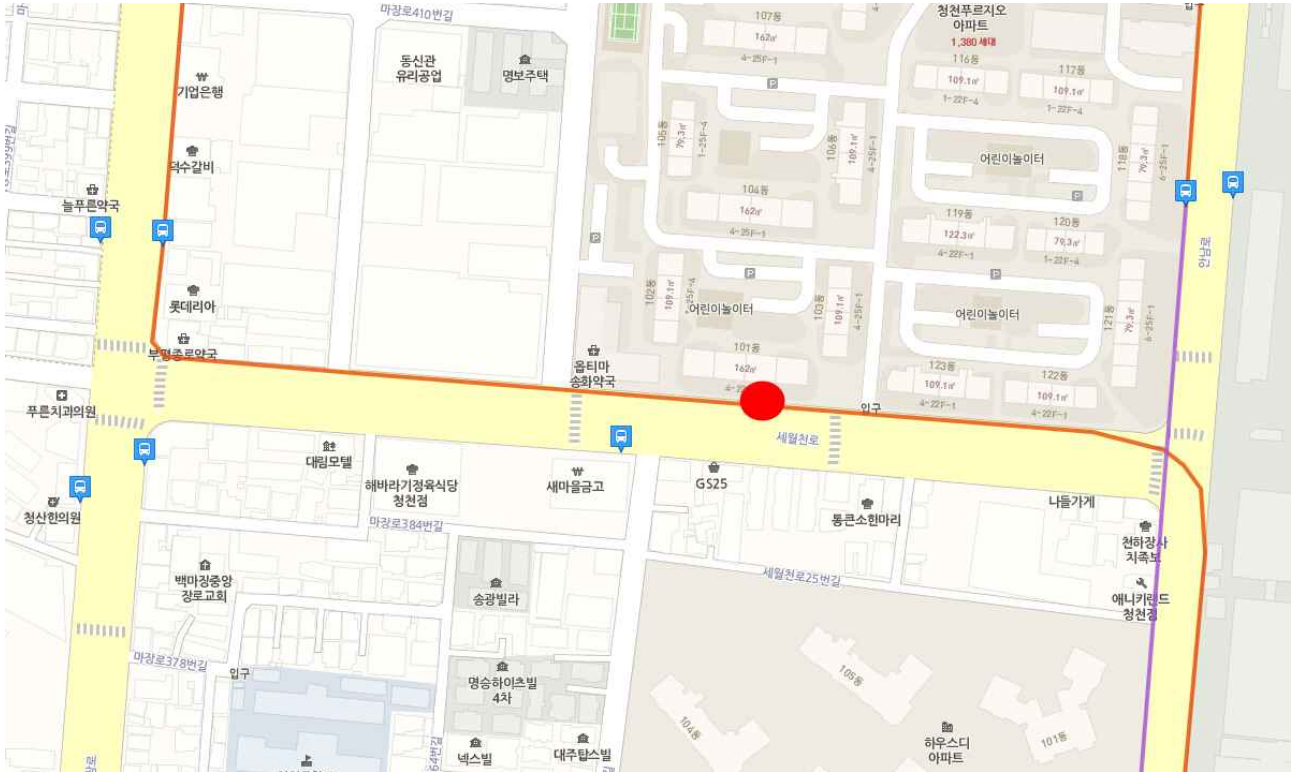

버스정류소 신설 및 이전 계획(약도)

1. 청천푸르지오아파트 : 35번

2,3. 송림동진로아파트 : 63번

8.9. 장서초등학교 : 38, 62, 535번

10,11. 경명초등학교 : 2-1번

12,13. 청라복합문화센터 : 17-1, 43-2, 70, 202, 595번

14,15. SK스카이뷰109동 : 511

16,17. 연수푸르지오아파트 : 320번

18. 송도2동주민센터 : 9번

19,20. 계양센트레빌1단지정문 : 76번

21,22. 양촌중학교 : 582, 584번

23. 효성사거리(효성2동주민센터) : 584번

24,25. 뉴서울6차아파트 : 7, 584번,

26. 성지초등학교 : 7번

27.28. 목상교차로, 29.목상동토속입구, 30.31. 청룡정 : 583, 597번

32. 구월아시아드2단지정문, 33.팬더아파트, 34.성리중학교 : 31번

35,36. 동양주공1단지정문 : 81-1, 300번

37,38. 월미공원역 : 2, 10, 23, 45번

39,40. GS칼텍스 : 28-1번

41,42. 한국타이어인천물류센터 : 42-2, 72, 83, 84, 202번

43. 롯데마트(41390) : 1500, 2500번

44. 소암마을(38539) : 780-2, 523번

45. 미래타운1,2단지(40683) : 16, 10, 28, 34, 760, 555, 571번

46. 가정보금자리(3블럭아파트)(42951)

: 2-1,3-2,7,17-1,40,42,72,83,202,930,904,904-1

47. 독정역(42377)

: 90,90-1,1,13,17-1,43-1,66,70,79,700-1,597,903,308,800번

48,49. 한진(38540,38541) : 91번

50,51. 선광(38542,38543) : 91번

※ 위치 확인방법 : 네이버(다음) 지도 검색창에 정류소ID(또는 노선번호) 입력