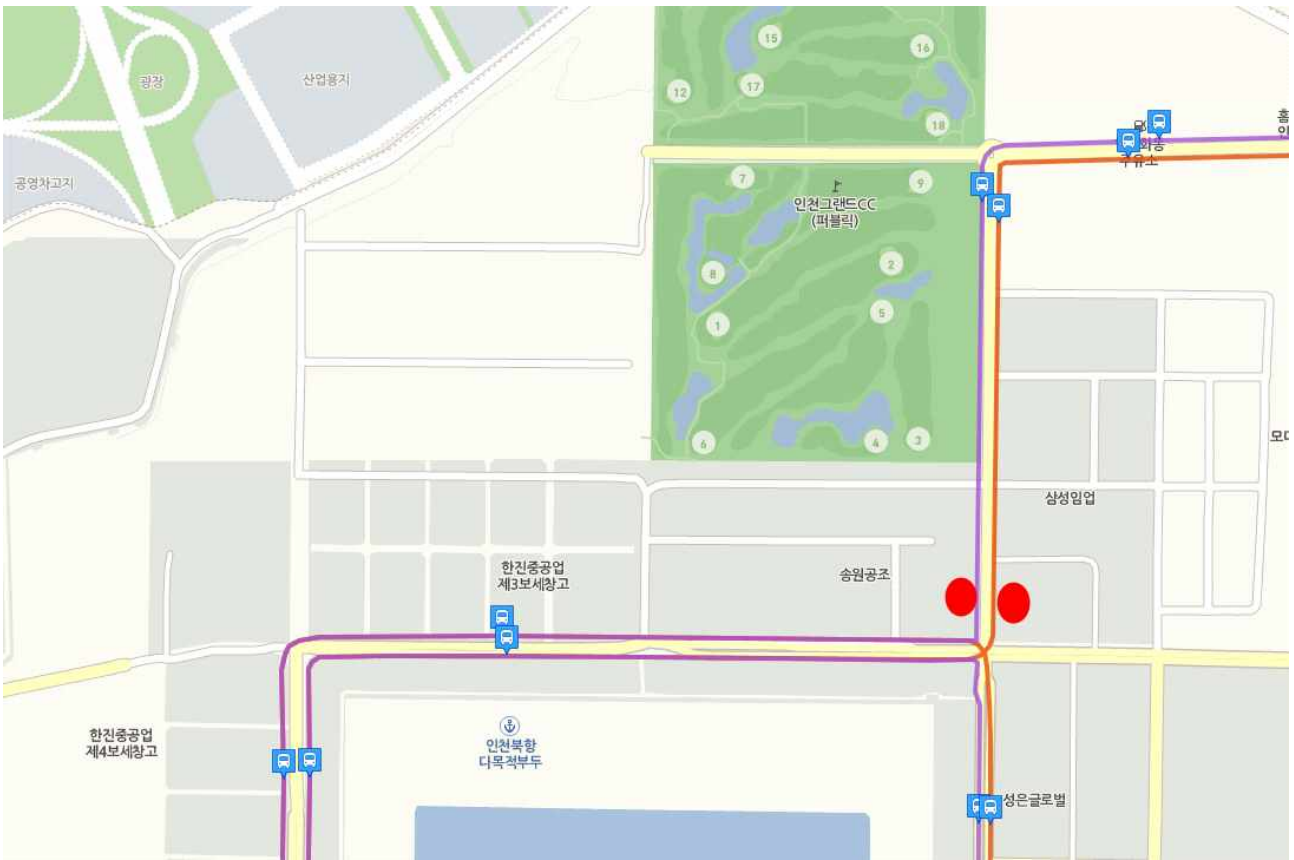

버스정류소 신설 및 이전 계획(약도)

1. 청천푸르지오아파트 : 35번

2,3. 송림동진로아파트 : 63번

8.9. 장서초등학교 : 38, 62, 535번

10,11. 경명초등학교 : 2-1번

12,13. 청라복합문화센터 : 17-1, 43-2, 70, 202, 595번

14,15. SK스카이뷰109동 : 511

16,17. 연수푸르지오아파트 : 320번

18. 송도2동주민센터 : 9번

19,20. 계양센트레빌1단지정문 : 76번

21,22. 양촌중학교 : 582, 584번

23. 효성사거리(효성2동주민센터) : 584번

24,25. 뉴서울6차아파트 : 7, 584번,

26. 성지초등학교 : 7번

27.28. 목상교차로, 29.목상동토속입구, 30.31. 청룡정 : 583, 597번

32. 구월아시아드2단지정문, 33.팬더아파트, 34.성리중학교 : 31번

35,36. 동양주공1단지정문 : 81-1, 300번

37,38. 월미공원역 : 2, 10, 23, 45번

39,40. GS칼텍스 : 28-1번

41,42. 한국타이어인천물류센터 : 42-2, 72, 83, 84, 202번

43. 롯데마트(41390) : 1500, 2500번

44. 소암마을(38539) : 780-2, 523번

45. 미래타운1,2단지(40683) : 16, 10, 28, 34, 760, 555, 571번

46. 가정보금자리(3블럭아파트)(42951)

: 2-1,3-2,7,17-1,40,42,72,83,202,930,904,904-1

47. 독정역(42377)

: 90,90-1,1,13,17-1,43-1,66,70,79,700-1,597,903,308,800번

48,49. 한진(38540,38541) : 91번

50,51. 선광(38542,38543) : 91번

※ 위치 확인방법 : 네이버(다음) 지도 검색창에 정류소ID(또는 노선번호) 입력