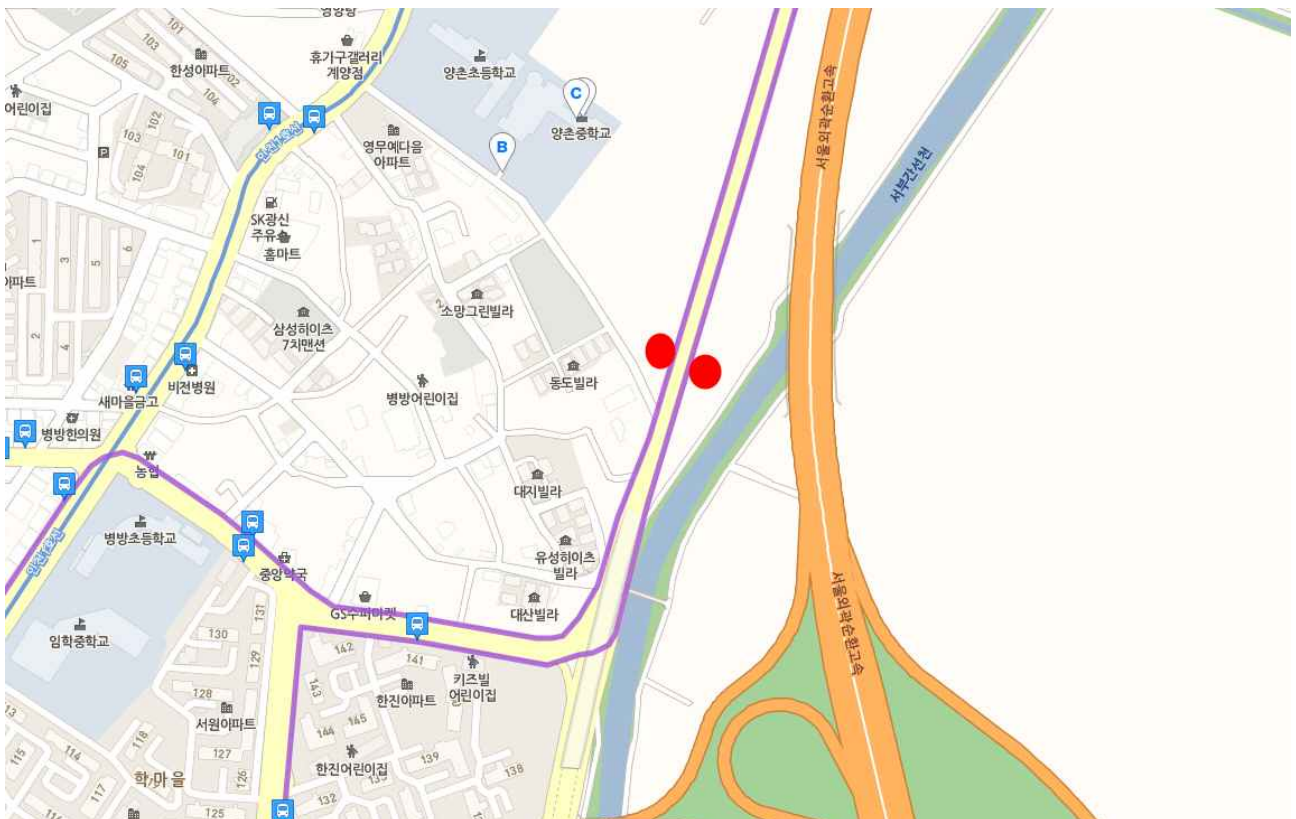

버스정류소 신설 및 이전 계획(약도)

1. 청천푸르지오아파트 : 35번

2,3. 송림동진로아파트 : 63번

8.9. 장서초등학교 : 38, 62, 535번

10,11. 경명초등학교 : 2-1번

12,13. 청라복합문화센터 : 17-1, 43-2, 70, 202, 595번

14,15. SK스카이뷰109동 : 511

16,17. 연수푸르지오아파트 : 320번

18. 송도2동주민센터 : 9번

19,20. 계양센트레빌1단지정문 : 76번

21,22. 양촌중학교 : 582, 584번

23. 효성사거리(효성2동주민센터) : 584번

24,25. 뉴서울6차아파트 : 7, 584번,

26. 성지초등학교 : 7번

27.28. 목상교차로, 29.목상동토속입구, 30.31. 청룡정 : 583, 597번

32. 구월아시아드2단지정문, 33.팬더아파트, 34.성리중학교 : 31번

35,36. 동양주공1단지정문 : 81-1, 300번

37,38. 월미공원역 : 2, 10, 23, 45번

39,40. GS칼텍스 : 28-1번

41,42. 한국타이어인천물류센터 : 42-2, 72, 83, 84, 202번

43. 롯데마트(41390) : 1500, 2500번

44. 소암마을(38539) : 780-2, 523번

45. 미래타운1,2단지(40683) : 16, 10, 28, 34, 760, 555, 571번

46. 가정보금자리(3블럭아파트)(42951)

: 2-1,3-2,7,17-1,40,42,72,83,202,930,904,904-1

47. 독정역(42377)

: 90,90-1,1,13,17-1,43-1,66,70,79,700-1,597,903,308,800번

48,49. 한진(38540,38541) : 91번

50,51. 선광(38542,38543) : 91번

※ 위치 확인방법 : 네이버(다음) 지도 검색창에 정류소ID(또는 노선번호) 입력