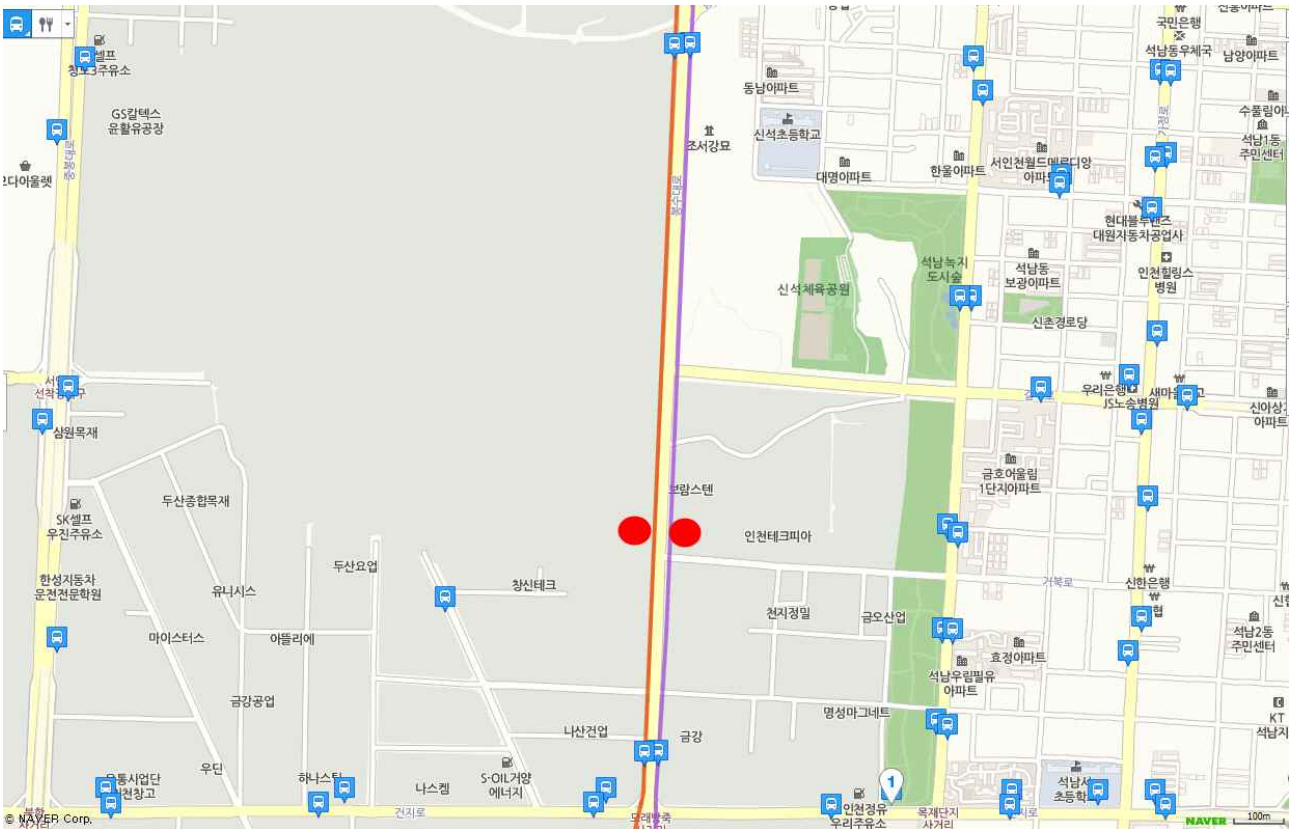

18. 송도2동주민센터 : 9번

19,20. 계양센트레빌1단지정문 : 76번

21,22. 양촌중학교 : 582, 584번

23. 효성사거리(효성2동주민센터) : 584번

24,25. 뉴서울6차아파트 : 7, 584번,

26. 성지초등학교 : 7번

27.28. 목상교차로, 29.목상동토속입구, 30.31. 청룡정 : 583, 597번

32. 구월아시아드2단지정문, 33.팬더아파트, 34.성리중학교 : 31번

35,36. 동양주공1단지정문 : 81-1, 300번

37,38. 월미공원역 : 2, 10, 23, 45번

39,40. GS칼텍스 : 28-1번

41,42. 한국타이어인천물류센터 : 42-2, 72, 83, 84, 202번

43. 롯데마트(41390) : 1500, 2500번

44. 소암마을(38539) : 780-2, 523번

45. 미래타운1,2단지(40683) : 16, 10, 28, 34, 760, 555, 571번

46. 가정보금자리(3블럭아파트)(42951)

: 2-1,3-2,7,17-1,40,42,72,83,202,930,904,904-1

47. 독정역(42377)

: 90,90-1,1,13,17-1,43-1,66,70,79,700-1,597,903,308,800번

48,49. 한진(38540,38541) : 91번

50,51. 선광(38542,38543) : 91번

※ 위치 확인방법 : 네이버(다음) 지도 검색창에 정류소ID(또는 노선번호) 입력