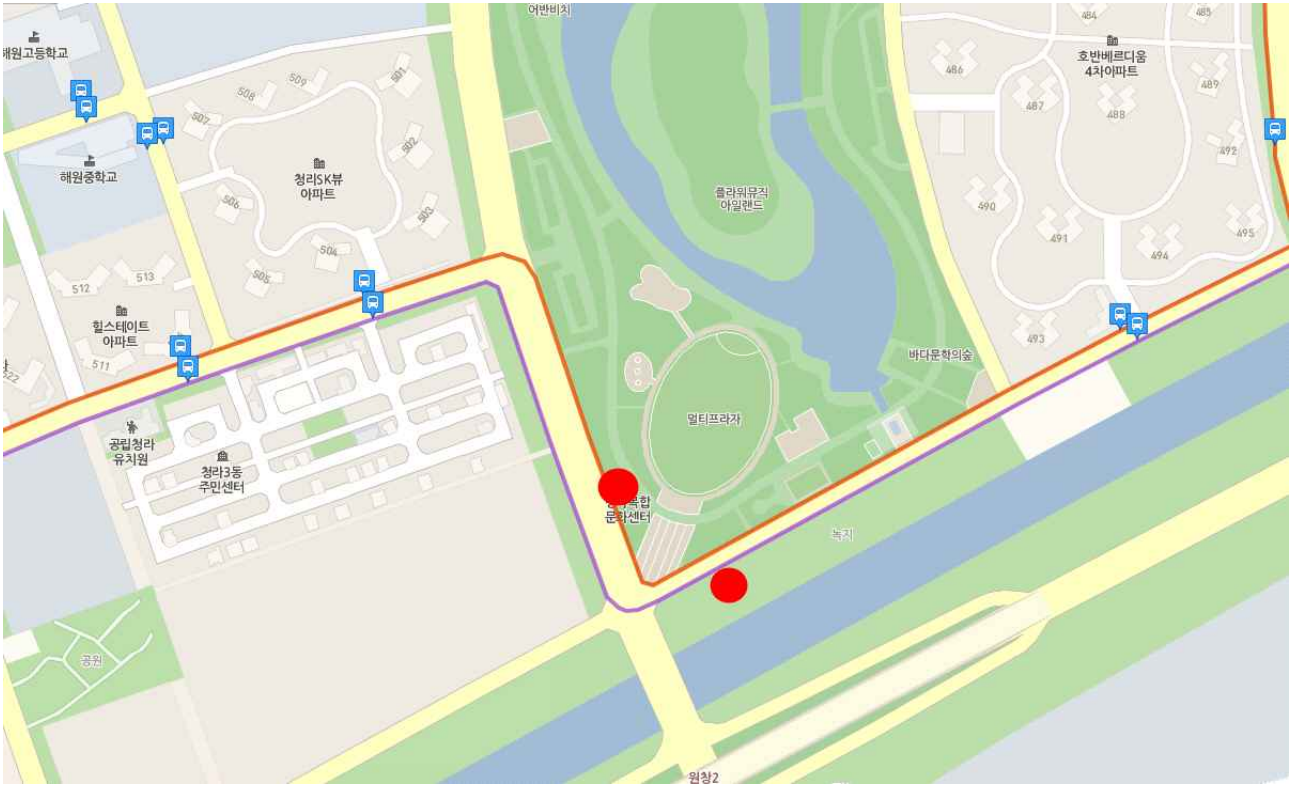

버스정류소 신설 및 이전 계획(약도)

1. 청천푸르지오아파트 : 35번

2,3. 송림동진로아파트 : 63번

8.9. 장서초등학교 : 38, 62, 535번

10,11. 경명초등학교 : 2-1번

12,13. 청라복합문화센터 : 17-1, 43-2, 70, 202, 595번

14,15. SK스카이뷰109동 : 511

16,17. 연수푸르지오아파트 : 320번

18. 송도2동주민센터 : 9번

19,20. 계양센트레빌1단지정문 : 76번

21,22. 양촌중학교 : 582, 584번

23. 효성사거리(효성2동주민센터) : 584번

24,25. 뉴서울6차아파트 : 7, 584번,

26. 성지초등학교 : 7번

27.28. 목상교차로, 29.목상동토속입구, 30.31. 청룡정 : 583, 597번

32. 구월아시아드2단지정문, 33.팬더아파트, 34.성리중학교 : 31번

35,36. 동양주공1단지정문 : 81-1, 300번

37,38. 월미공원역 : 2, 10, 23, 45번

39,40. GS칼텍스 : 28-1번

41,42. 한국타이어인천물류센터 : 42-2, 72, 83, 84, 202번

43. 롯데마트(41390) : 1500, 2500번

44. 소암마을(38539) : 780-2, 523번

45. 미래타운1,2단지(40683) : 16, 10, 28, 34, 760, 555, 571번

46. 가정보금자리(3블럭아파트)(42951)

: 2-1,3-2,7,17-1,40,42,72,83,202,930,904,904-1

47. 독정역(42377)

: 90,90-1,1,13,17-1,43-1,66,70,79,700-1,597,903,308,800번

48,49. 한진(38540,38541) : 91번

50,51. 선광(38542,38543) : 91번

※ 위치 확인방법 : 네이버(다음) 지도 검색창에 정류소ID(또는 노선번호) 입력