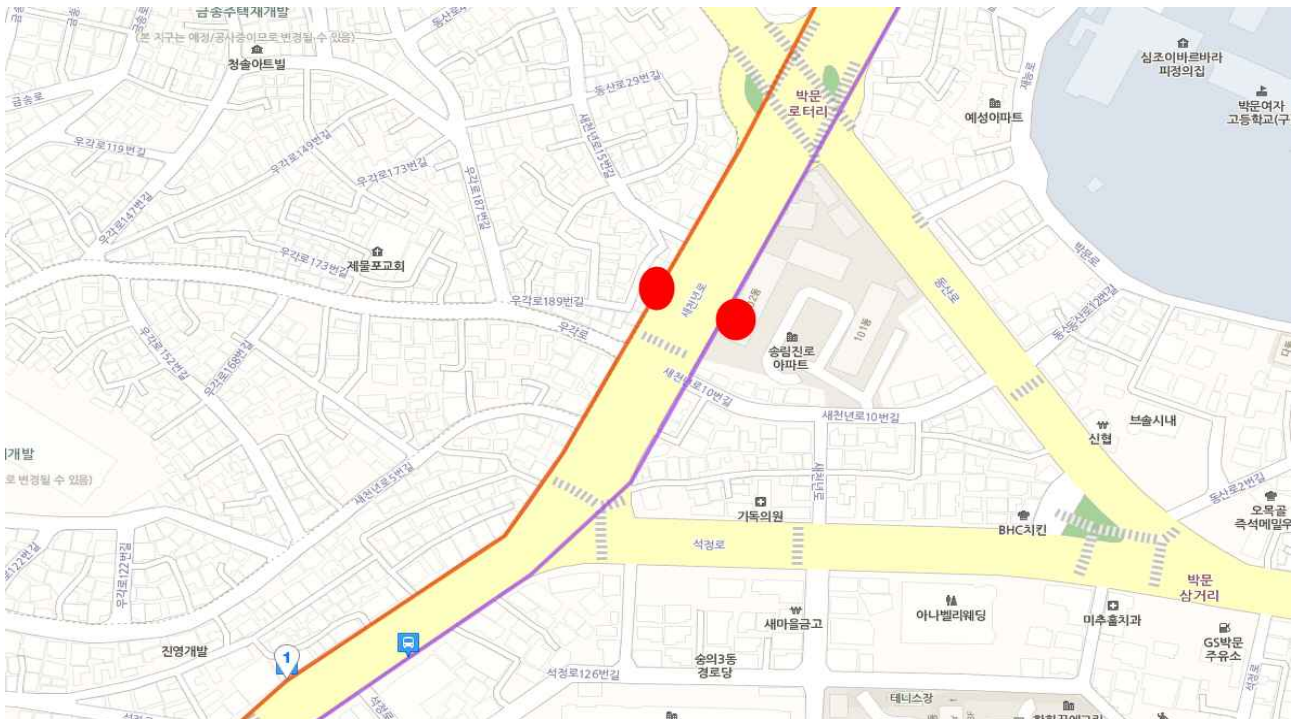

버스정류소 신설 및 이전 계획(약도)

1. 청천푸르지오아파트 : 35번

2,3. 송림동진로아파트 : 63번

8.9. 장서초등학교 : 38, 62, 535번

10,11. 경명초등학교 : 2-1번

12,13. 청라복합문화센터 : 17-1, 43-2, 70, 202, 595번

14,15. SK스카이뷰109동 : 511

16,17. 연수푸르지오아파트 : 320번

18. 송도2동주민센터 : 9번

19,20. 계양센트레빌1단지정문 : 76번

21,22. 양촌중학교 : 582, 584번

23. 효성사거리(효성2동주민센터) : 584번

24,25. 뉴서울6차아파트 : 7, 584번,

26. 성지초등학교 : 7번

27.28. 목상교차로, 29.목상동토속입구, 30.31. 청룡정 : 583, 597번

32. 구월아시아드2단지정문, 33.팬더아파트, 34.성리중학교 : 31번

35,36. 동양주공1단지정문 : 81-1, 300번

37,38. 월미공원역 : 2, 10, 23, 45번

39,40. GS칼텍스 : 28-1번

41,42. 한국타이어인천물류센터 : 42-2, 72, 83, 84, 202번

43. 롯데마트(41390) : 1500, 2500번

44. 소암마을(38539) : 780-2, 523번

45. 미래타운1,2단지(40683) : 16, 10, 28, 34, 760, 555, 571번

46. 가정보금자리(3블럭아파트)(42951)

: 2-1,3-2,7,17-1,40,42,72,83,202,930,904,904-1

47. 독정역(42377)

: 90,90-1,1,13,17-1,43-1,66,70,79,700-1,597,903,308,800번

48,49. 한진(38540,38541) : 91번

50,51. 선광(38542,38543) : 91번

※ 위치 확인방법 : 네이버(다음) 지도 검색창에 정류소ID(또는 노선번호) 입력