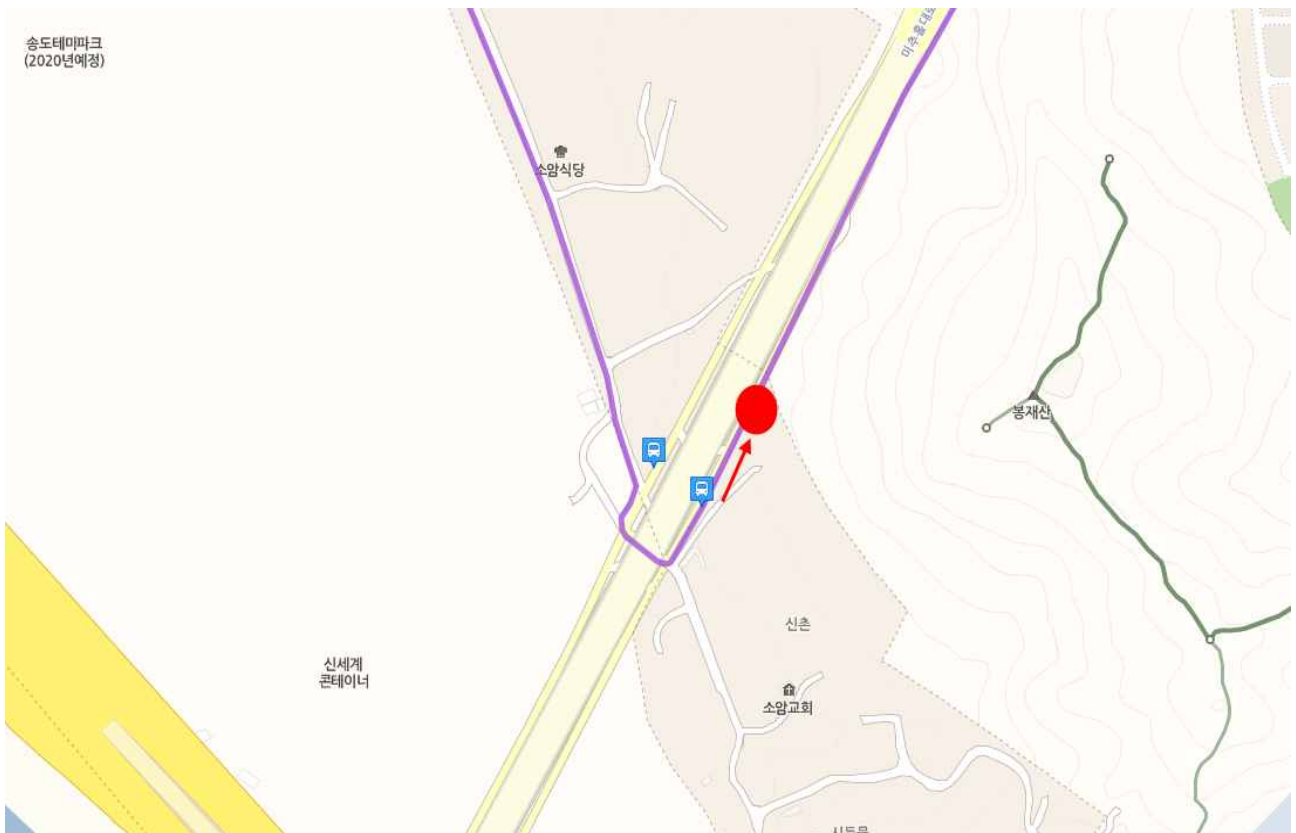

18. 송도2동주민센터 : 9번

19,20. 계양센트레빌1단지정문 : 76번

21,22. 양촌중학교 : 582, 584번

23. 효성사거리(효성2동주민센터) : 584번

24,25. 뉴서울6차아파트 : 7, 584번,

26. 성지초등학교 : 7번

27.28. 목상교차로, 29.목상동토속입구, 30.31. 청룡정 : 583, 597번

32. 구월아시아드2단지정문, 33.팬더아파트, 34.성리중학교 : 31번

35,36. 동양주공1단지정문 : 81-1, 300번

37,38. 월미공원역 : 2, 10, 23, 45번

39,40. GS칼텍스 : 28-1번

41,42. 한국타이어인천물류센터 : 42-2, 72, 83, 84, 202번

43. 롯데마트(41390) : 1500, 2500번

44. 소암마을(38539) : 780-2, 523번

45. 미래타운1,2단지(40683) : 16, 10, 28, 34, 760, 555, 571번

46. 가정보금자리(3블럭아파트)(42951)

: 2-1,3-2,7,17-1,40,42,72,83,202,930,904,904-1

47. 독정역(42377)

: 90,90-1,1,13,17-1,43-1,66,70,79,700-1,597,903,308,800번

48,49. 한진(38540,38541) : 91번

50,51. 선광(38542,38543) : 91번

※ 위치 확인방법 : 네이버(다음) 지도 검색창에 정류소ID(또는 노선번호) 입력