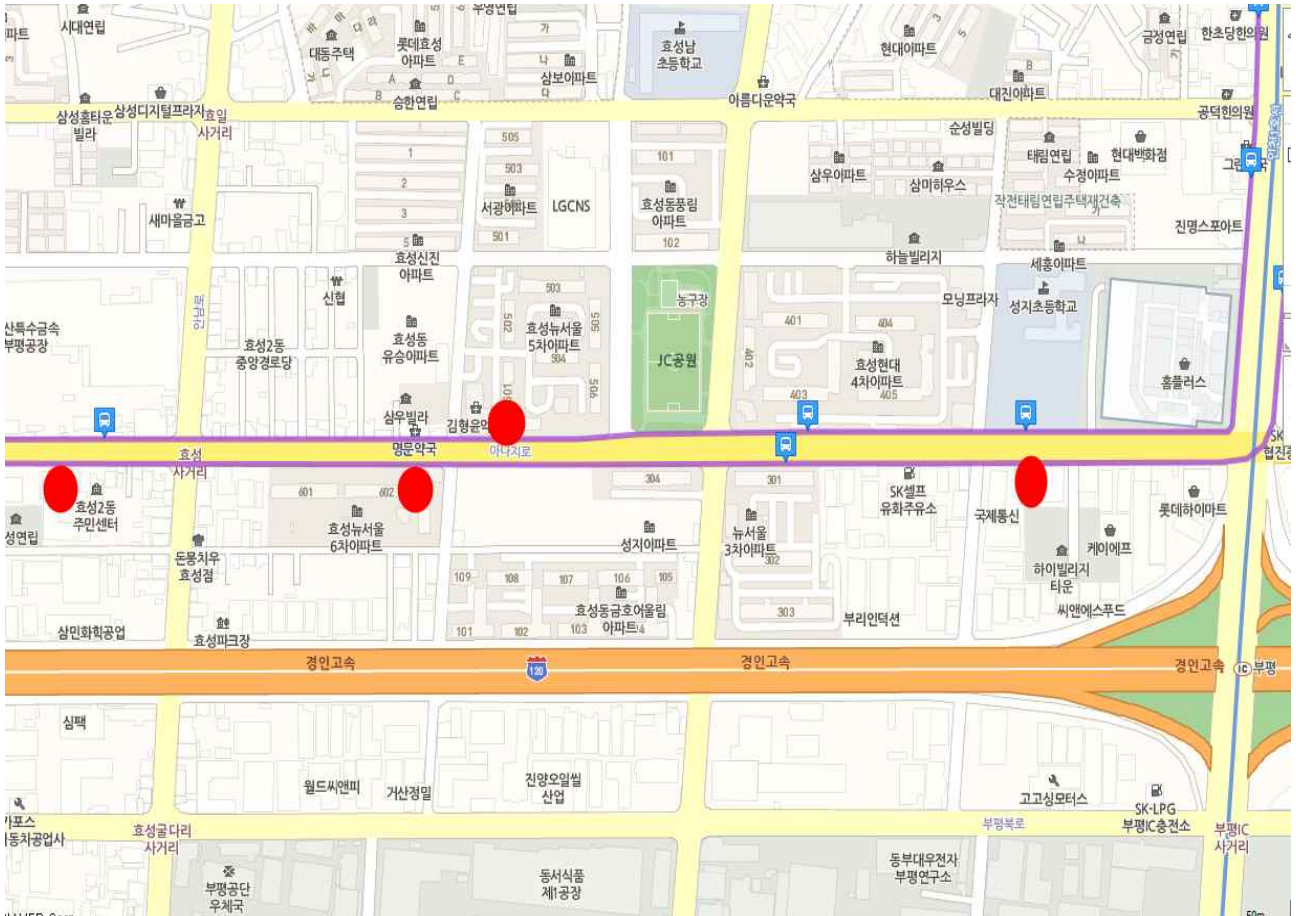

버스정류소 신설 및 이전 계획(약도)

1. 청천푸르지오아파트 : 35번

2,3. 송림동진로아파트 : 63번

8.9. 장서초등학교 : 38, 62, 535번

10,11. 경명초등학교 : 2-1번

12,13. 청라복합문화센터 : 17-1, 43-2, 70, 202, 595번

14,15. SK스카이뷰109동 : 511

16,17. 연수푸르지오아파트 : 320번

18. 송도2동주민센터 : 9번

19,20. 계양센트레빌1단지정문 : 76번

21,22. 양촌중학교 : 582, 584번

23. 효성사거리(효성2동주민센터) : 584번

24,25. 뉴서울6차아파트 : 7, 584번,

26. 성지초등학교 : 7번

27.28. 목상교차로, 29.목상동토속입구, 30.31. 청룡정 : 583, 597번

32. 구월아시아드2단지정문, 33.팬더아파트, 34.성리중학교 : 31번

35,36. 동양주공1단지정문 : 81-1, 300번

37,38. 월미공원역 : 2, 10, 23, 45번

39,40. GS칼텍스 : 28-1번

41,42. 한국타이어인천물류센터 : 42-2, 72, 83, 84, 202번

43. 롯데마트(41390) : 1500, 2500번

44. 소암마을(38539) : 780-2, 523번

45. 미래타운1,2단지(40683) : 16, 10, 28, 34, 760, 555, 571번

46. 가정보금자리(3블럭아파트)(42951)

: 2-1,3-2,7,17-1,40,42,72,83,202,930,904,904-1

47. 독정역(42377)

: 90,90-1,1,13,17-1,43-1,66,70,79,700-1,597,903,308,800번

48,49. 한진(38540,38541) : 91번

50,51. 선광(38542,38543) : 91번

※ 위치 확인방법 : 네이버(다음) 지도 검색창에 정류소ID(또는 노선번호) 입력