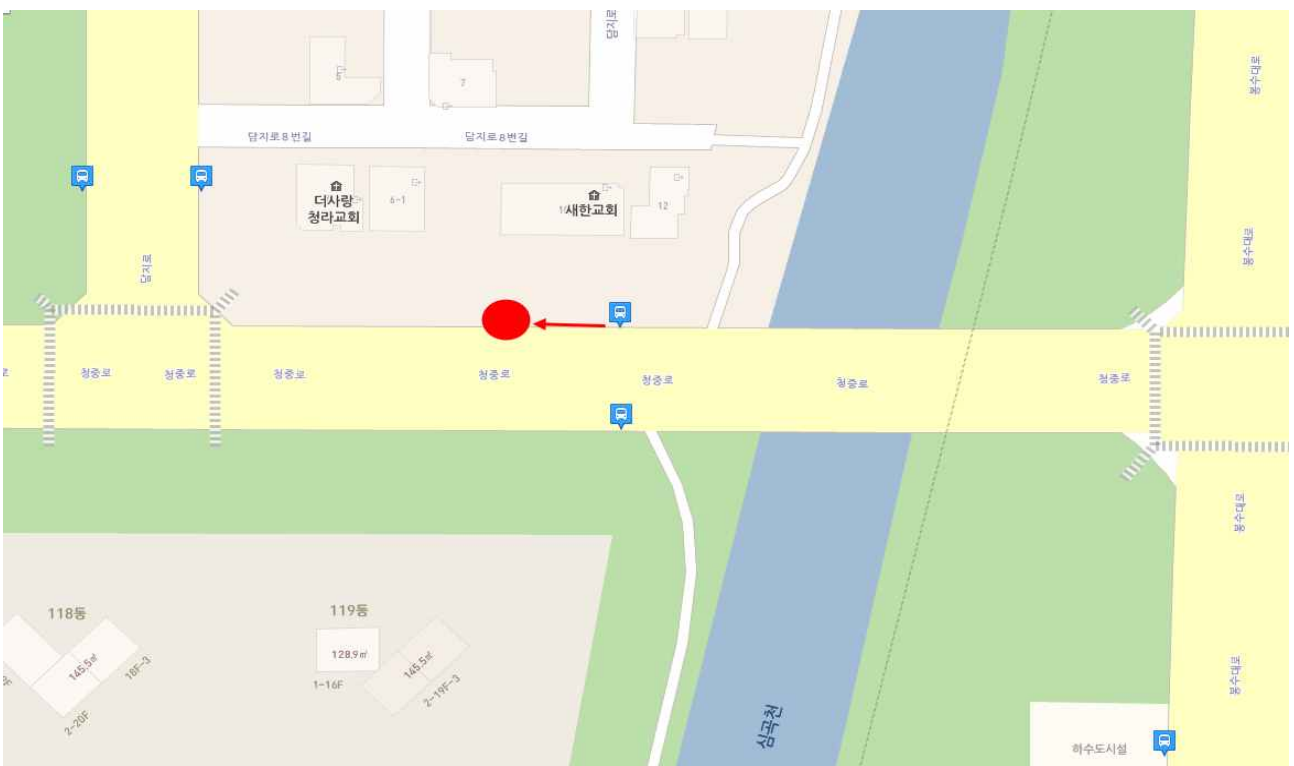

18. 송도2동주민센터 : 9번

19,20. 계양센트레빌1단지정문 : 76번

21,22. 양촌중학교 : 582, 584번

23. 효성사거리(효성2동주민센터) : 584번

24,25. 뉴서울6차아파트 : 7, 584번,

26. 성지초등학교 : 7번

27.28. 목상교차로, 29.목상동토속입구, 30.31. 청룡정 : 583, 597번

32. 구월아시아드2단지정문, 33.팬더아파트, 34.성리중학교 : 31번

35,36. 동양주공1단지정문 : 81-1, 300번

37,38. 월미공원역 : 2, 10, 23, 45번

39,40. GS칼텍스 : 28-1번

41,42. 한국타이어인천물류센터 : 42-2, 72, 83, 84, 202번

43. 롯데마트(41390) : 1500, 2500번

44. 소암마을(38539) : 780-2, 523번

45. 미래타운1,2단지(40683) : 16, 10, 28, 34, 760, 555, 571번

46. 가정보금자리(3블럭아파트)(42951)

: 2-1,3-2,7,17-1,40,42,72,83,202,930,904,904-1

47. 독정역(42377)

: 90,90-1,1,13,17-1,43-1,66,70,79,700-1,597,903,308,800번

48,49. 한진(38540,38541) : 91번

50,51. 선광(38542,38543) : 91번

※ 위치 확인방법 : 네이버(다음) 지도 검색창에 정류소ID(또는 노선번호) 입력