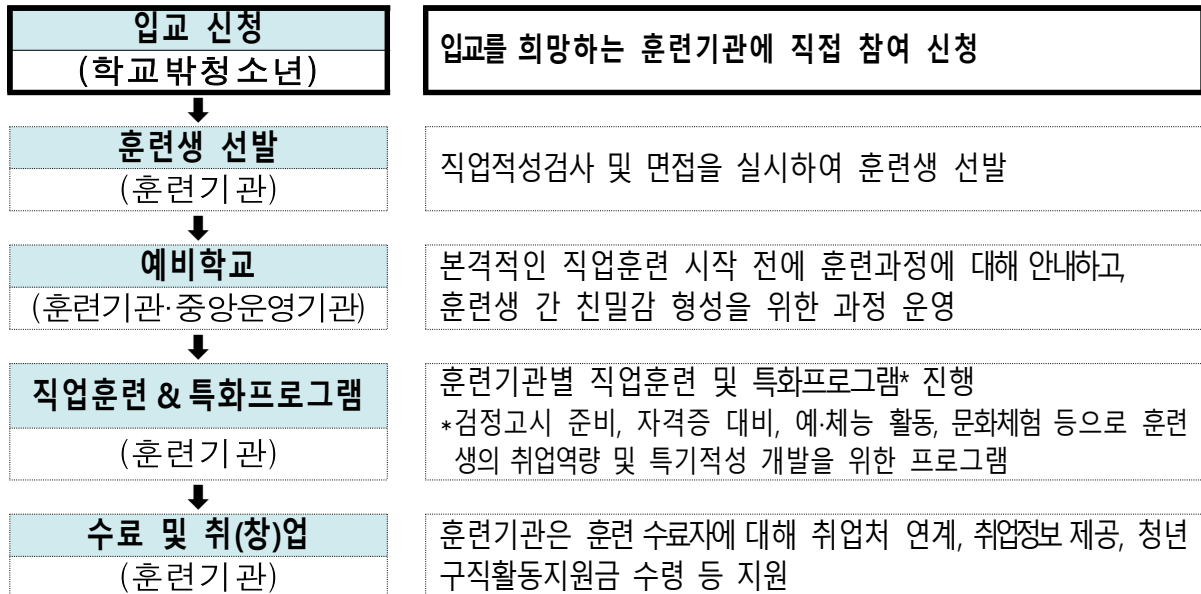

‘내일이룸학교’ 란?

- (사업목적) 학교 밖 청소년을 대상으로 맞춤형 직업훈련을 실시하여 청소년의 성공적인 사회 진출 및 자립을 지원
- (훈련대상) 만 15세 ~ 24세 학교 밖 청소년 (기관별 훈련개시일 기준)

< 학교 밖 청소년의 정의 (학교 밖 청소년 지원에 관한 법률 제2조) >

- ① 초·중학교 입학 후 3개월 이상 결석하거나 취학의무를 유예한 청소년
- ② 고등학교에서 제적·퇴학처분을 받거나 자퇴한 청소년
- ③ 고등학교에 진학하지 아니한 청소년

- (훈련생 선발 및 훈련과정)

훈련생 지원내용

- ▶ 무료 직업훈련 제공 ▶ 자립장려금 지급 (출석률에 따라 월 30만원 한도)
- ▶ 기숙사(숙식) 제공 ▶ 기숙사 미보유 기관은 교통비 및 식대 지급(출석률에 따라 월 최대 16만원 한도)
- ▶ 특화프로그램 운영으로 검정고시 및 자격증 취득 지원
- ▶ 직업훈련교육 수료 후 취업처 연계 및 취업 정보 제공
- ▶ 훈련기관별로 배치된 전담상담사를 통해 심리상담 제공