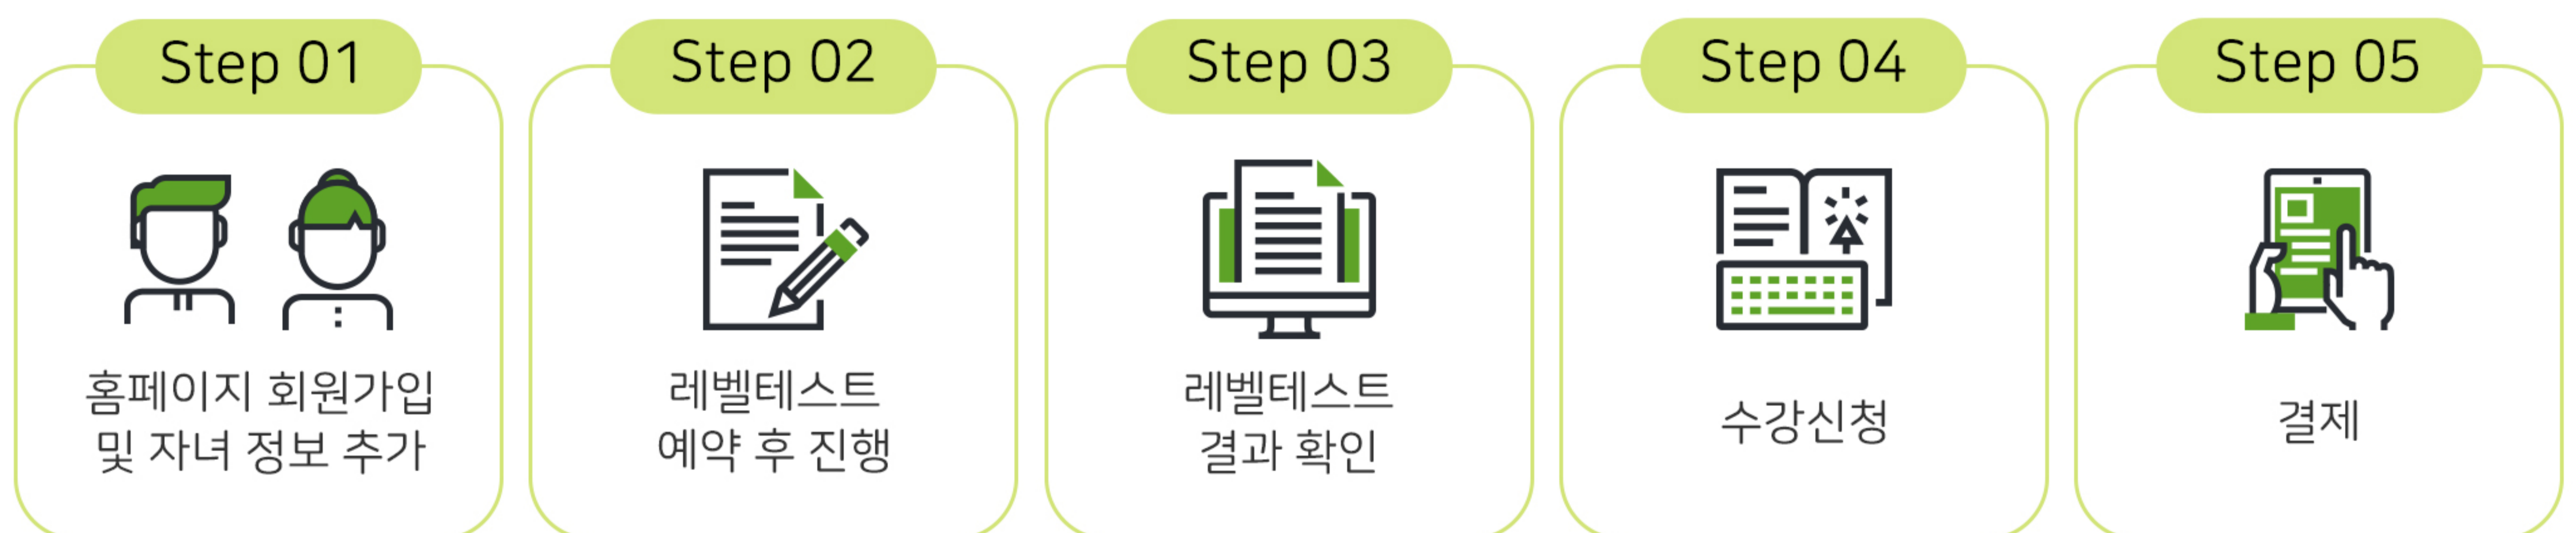

다양한 수업자료를
화면 공유하며
집중력 강화

🌸 **모집기간** : 2022년 02월 04일(금) ~ 02월 23일 (수)

🌸 수강 신청 방법

🔴 기존생 수강 신청

- 개별 문자 통해 안내된 레벨로 수강 신청

(레벨 확정이 되지 않은 학생은 문자 발송되지 않으며, 담임선생님과 전화 상담 후 결정 됩니다.)

🔵 신규생 수강 신청

- 신규생 레벨테스트(및 학부모 설명회) 일정은 홈페이지에서 확인 후 예약 바랍니다.

- 영어 기초생은 레벨 테스트 없이 바로 Phonics1 레벨로 수강신청

※ 교육비 결제완료 선착순 마감이므로 조기 마감 될 수 있습니다.

(단, 기초생(Phonics1)을 제외한 신규생의 경우, 레벨테스트 후 결제하세요.)

주소: 인천 서구 원당대로 941 서구영어마을 GEC
홈페이지: www.isgcec.or.kr 문의전화: 032-560-1000

정규 프로그램