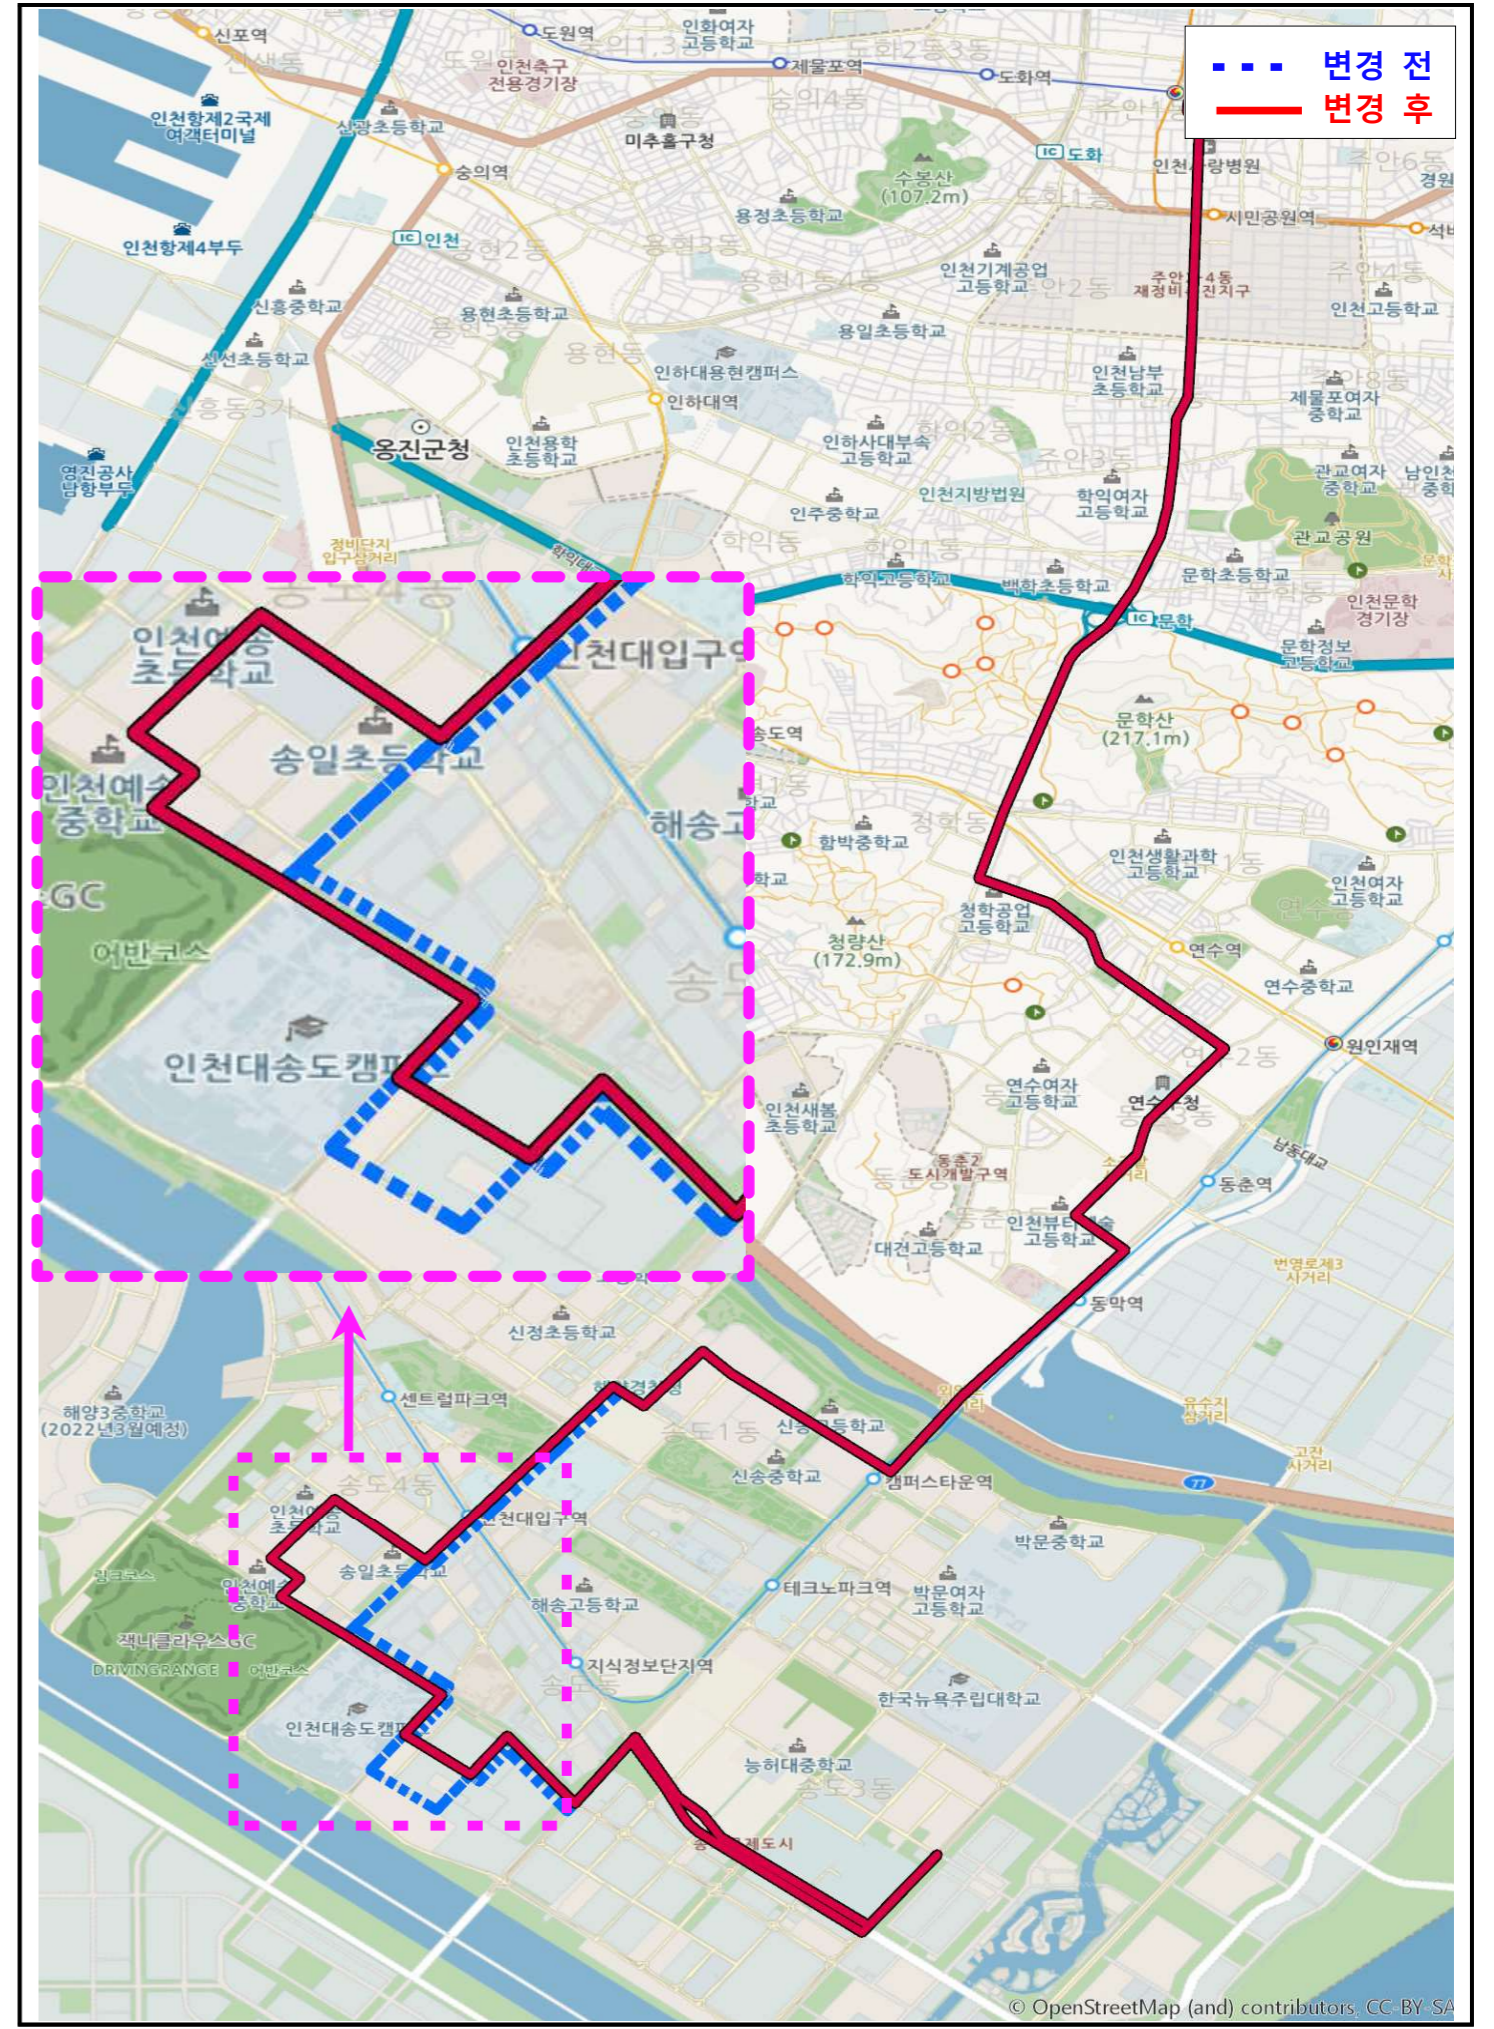

인천시내버스 58번 버스가 2월 27일부터 다음과 같이 변경되어 운행합니다.

※시민여러분께서는 미리 가시는 목적지에 대한 버스노선을 확인하여 주시기 바랍니다.
(인천광역시 홈페이지 <http://www.incheon.go.kr/> ☎문의전화032)120, 032)885-5535

노선유형	노선번호	조정결과	버스회사	비고
간선	58	변경	삼환교통	· 송도5공구↔예송중 연결(81번 폐지·대체)로 노선조정

○ 운행계통

구분	기점	주요 경유지	종점	출발시간		운행 간격	운행 시간	운행 거리	면허 대수	운행 횟수
				첫차	막차					
변경전	송도제2차고지	인천대 학교공과대학, 인천대입구역, 해양경찰청, 신송고등학교, 동막역, 연수구청, 대동월드, 용담공원, 청학사거리, 신기시장, 재흥시장, (구)시민회관사거리	주안역 환승정류장	05:00 05:00	23:00 24:00	13~15	170	38.82	12	76
변경후	송도제2차고지	인천대 학교자연과학, 송도더샵퍼스트파크, 인천송일초등학교, 인천대입구역, 해양경찰청, 신송고등학교, 동막역, 연수구청, 대동월드, 용담공원, 청학사거리, 신기시장, 재흥시장, (구)시민회관사거리	주안역 환승정류장	05:00 05:00	23:00 23:30	13~17	180	41.08	12	72

○ 변경 전

○ 변경 후