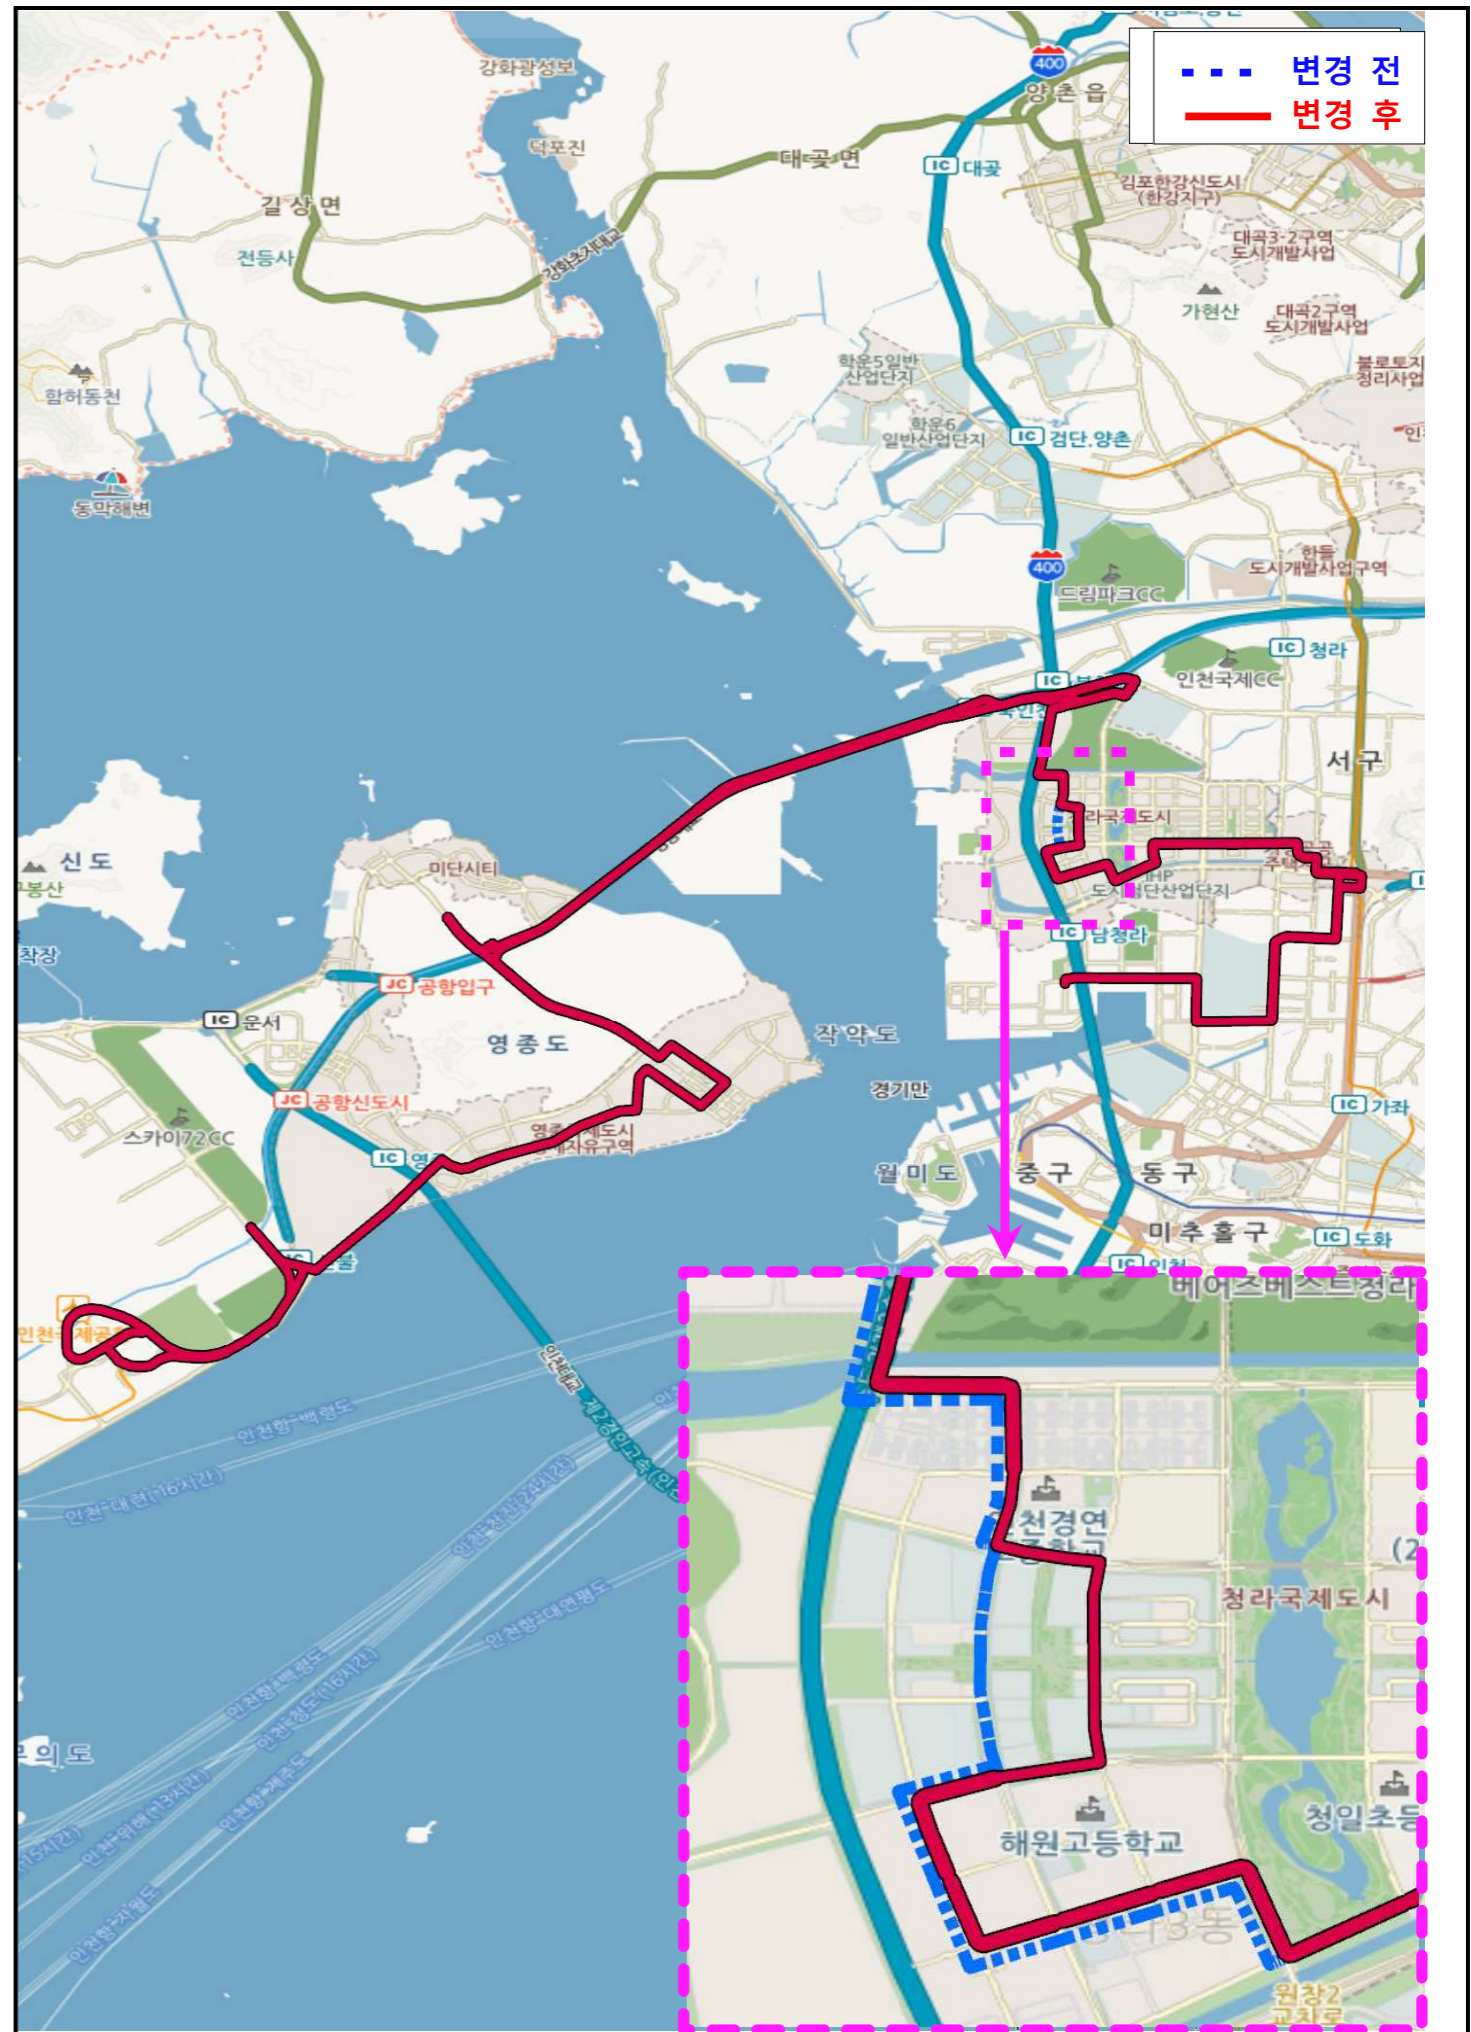

인천시내버스 202번 버스가 2월 27일부터 다음과 같이 변경되어 운행합니다.

※시민여러분께서는 미리 가시는 목적지에 대한 버스노선을 확인하여 주시기 바랍니다.
(인천광역시 홈페이지 <http://www.incheon.go.kr/> 문의전화032)120, 032)867-7065

노선유형	노선번호	조정결과	버스회사	비고
간선	202	변경	신동아교통	· 청라3동행정복지센터 이전에 따라 청라한대로 경유 노선조정

○ 운행계통

구분	기점	주요 경유지	종점	출발시간		운행 간격	운행 시간	운행 거리	면허 대수	운행 횟수
				첫차	막차					
변경전	율도근린공원	북항다목적부두, 울도선착장입구, 인천지동차검사소, 가정역(루원시티), 한국가스공사, 청라달튼국제학교, 청라국제도시역(영종대교), 영종역, 운남교차로, 우미린1단지, 그린나래지하차도 <202A:신현여자중정문-인천국제공항3회행(04:40,04:50,05:00)>	인천국제공항(T1)	05:00	22:15	16~20	290	116.4	16	57
변경후	율도근린공원	북항다목적부두, 울도선착장입구, 서인천지동차검사소, 가정역(루원시티), 청라3동행정복지센터, 레이크블루, 청라달튼국제학교, 청라국제도시역(영종대교), 영종역, 운남교차로, 우미린1단지, 그린나래지하차도 <202A:신현여자중정문-인천국제공항3회행(04:40,04:50,05:00)>	인천국제공항(T1)	05:00	22:15	16~20	290	113.54	16	57

○ 변경 전

○ 변경 후