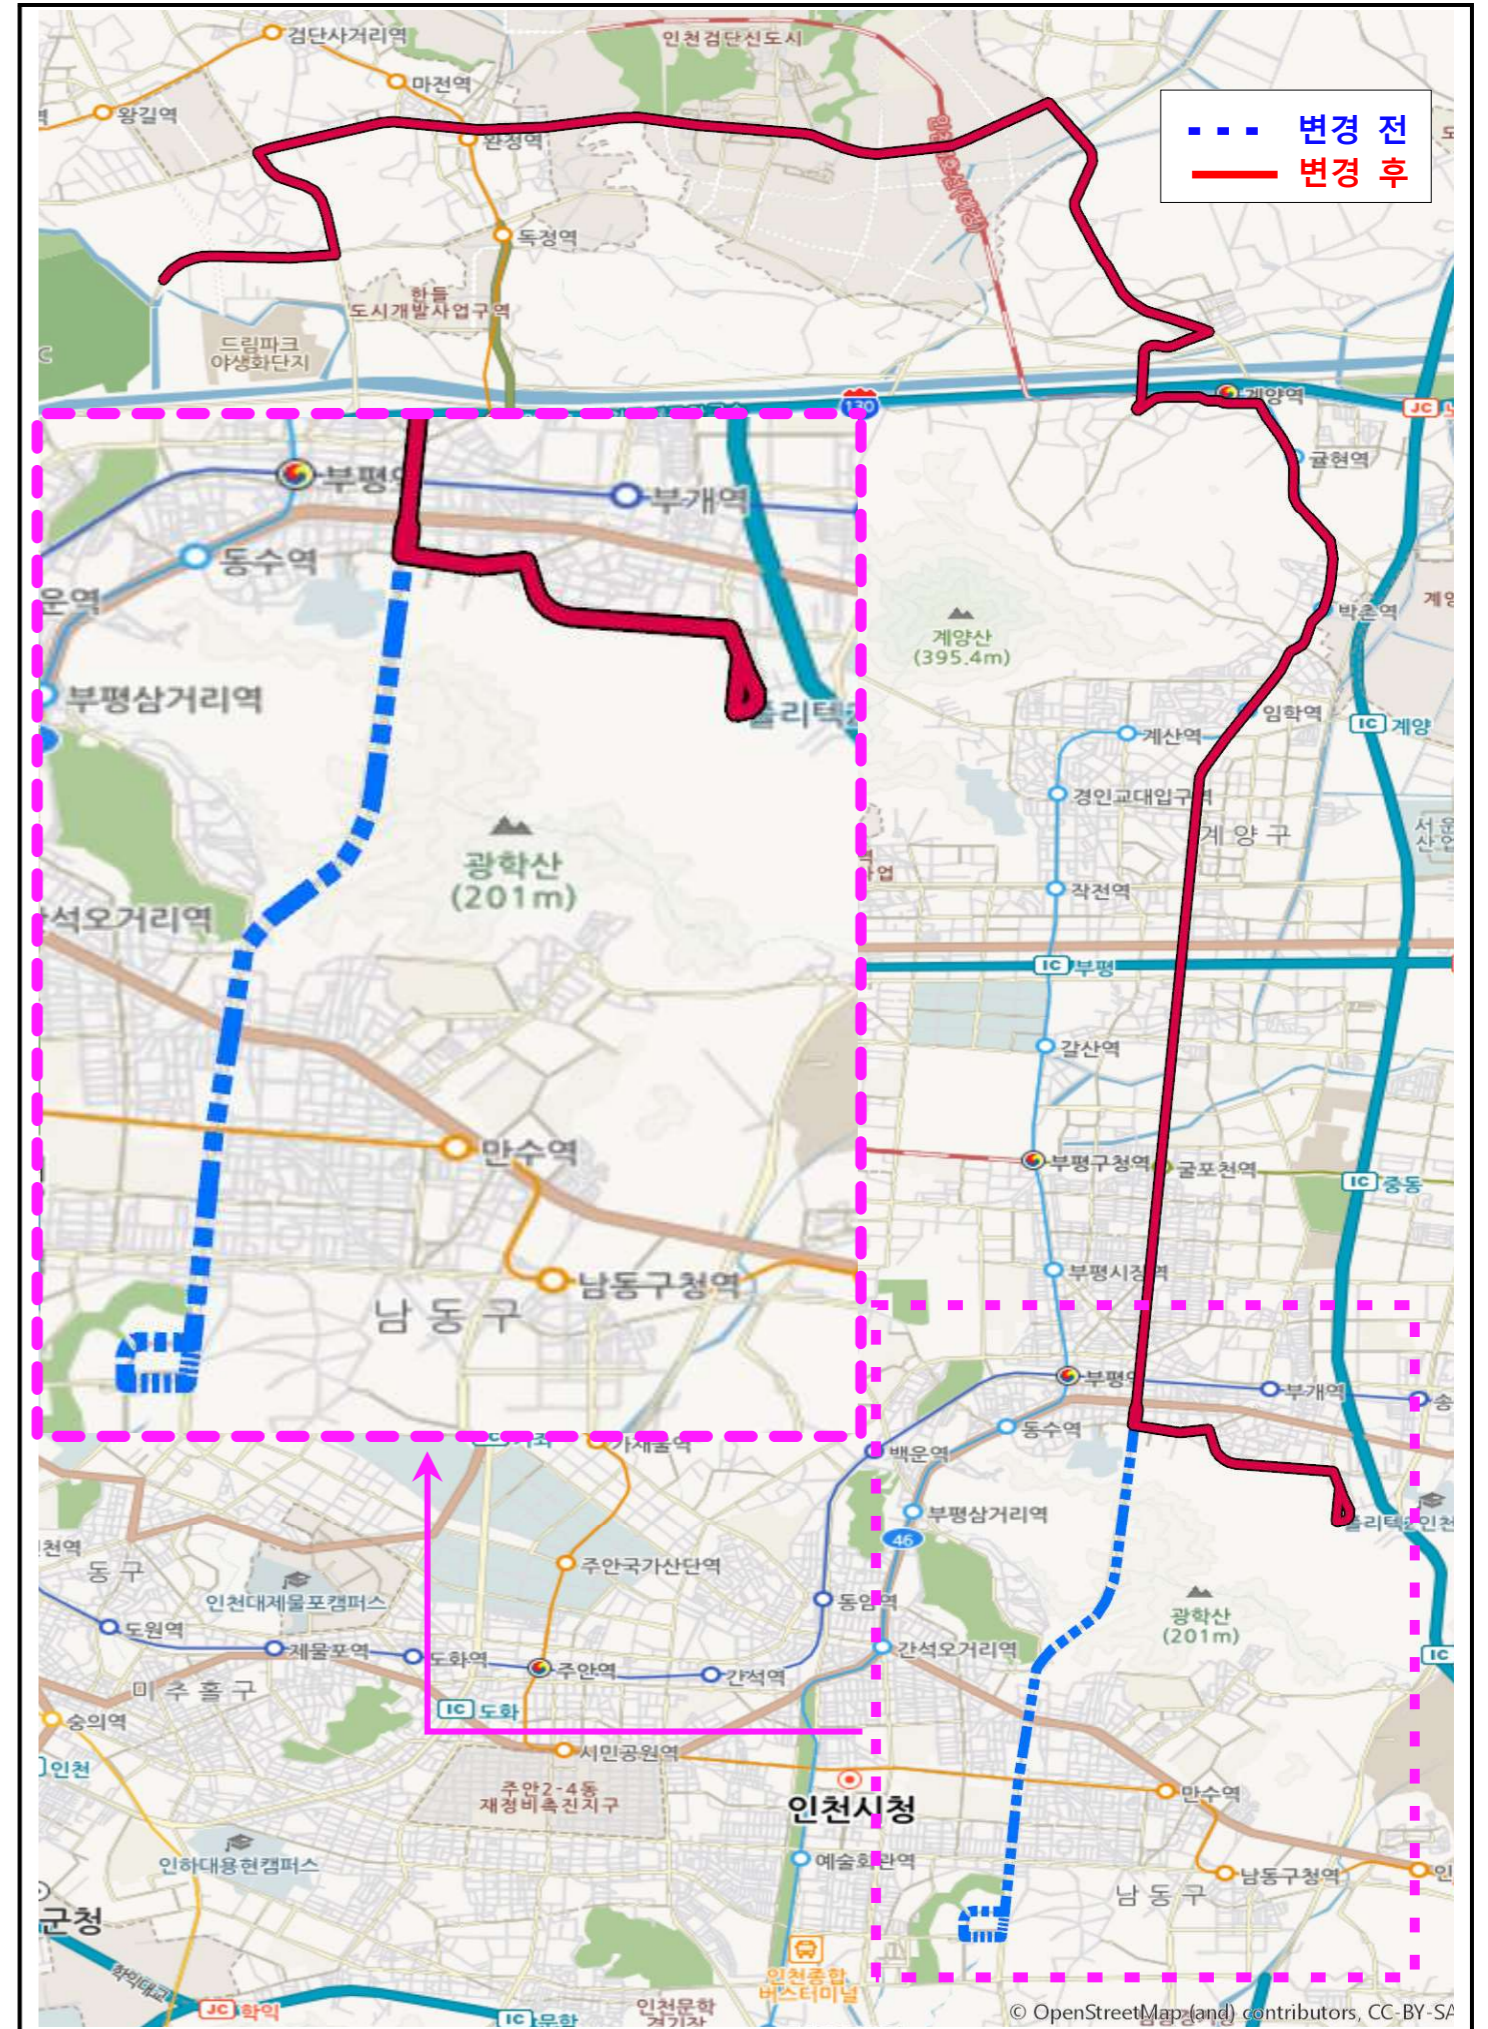

인천시내버스 급행97번 버스가 2월 27일부터 다음과 같이 변경되어 운행합니다.

※시민여러분께서는 미리 가시는 목적지에 대한 버스노선을 확인하여 주시기 바랍니다.
(인천광역시 홈페이지 <http://www.incheon.go.kr/> 문의전화032)120, 032)887-2842

노선유형	노선번호	조정결과	버스회사	비고
급행간선	97	변경	인천제물포 교통	· 급행97번(905번 폐선·대체) 종점부 노선 단축 등 배차 개선

○ 운행계통

구 분	기점	주요 경유지	종점	출발시간		운행 간격	운행 시간	운행 거리	면허 대수	운행 횟수
				첫차	막차					
변경전	왕길동 (기점)	금호아파트, 원당지구, 유현마을, 장기동, 계양역, 굴현역, 박촌동, 임학사거리, 한림병원, 굴포천역, 동수치안센터, 간석사거리, 모래내시장, 작은구월사거리	구월아사드 선 수촌아파트	05:00 06:10	22:30 23:40	27~30	233	57.9	8	36
변경후	왕길동 (기점)	금호아파트, 원당지구, 유현마을, 장기동, 계양역, 굴현역, 박촌동, 임학사거리, 한림병원, 굴포천역, 동수치안센터, 일신주공109동, 풍림아파트104동	금마초등학교	05:00 06:10	22:30 23:40	19~22	203	50.8	10	51

○ 변경 전

○ 변경 후