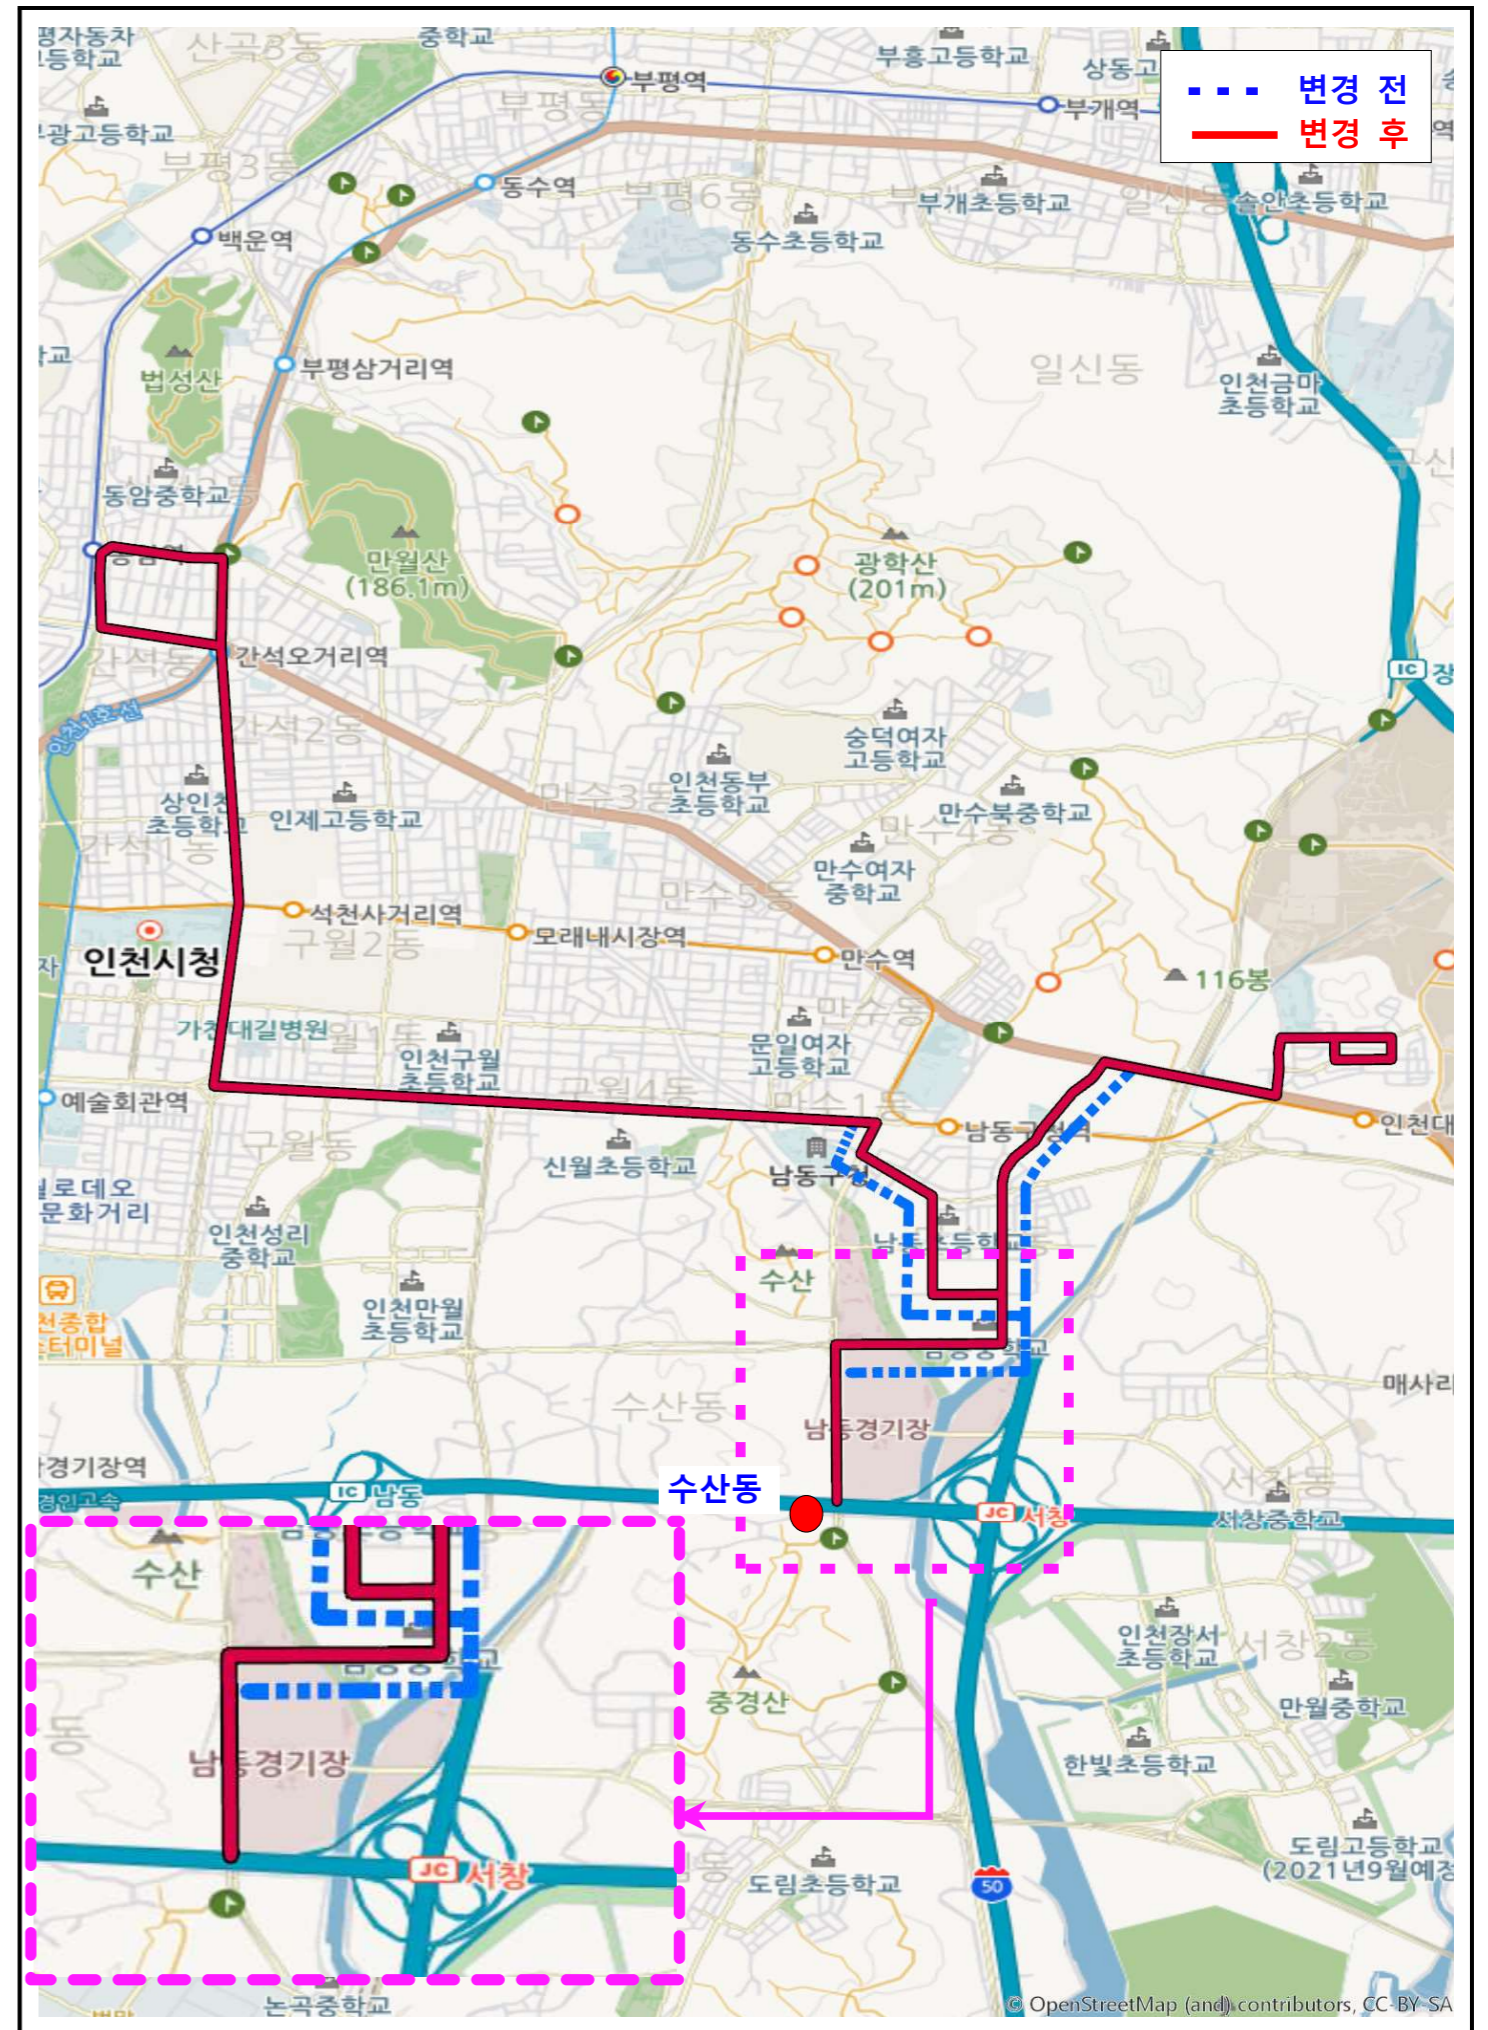

인천시내버스 536번 버스가 2월 27일부터 다음과 같이 변경되어 운행합니다.

※시민여러분께서는 미리 가시는 목적지에 대한 버스노선을 확인하여 주시기 바랍니다.
(인천광역시 홈페이지 <http://www.incheon.go.kr/> ☎문의전화032)120, 032)506-5260

노선유형	노선번호	조정결과	버스회사	비고
지선	536	변경	성원운수	· 산동 지역(754, 909번 미경유)의 버스이용 편의 제공

○ 운행계통

구분	기점	주요 경유지	종점	출발시간		운행 간격	운행 시간	운행 거리	면허 대수	운행 횟수
				첫차	막차					
변경전	인천대공원 후문	장수골사거리, 진흥아파트, 광명상가, 뉴서울아파트, 남동초교, 만수1동, 길병원, 올리브아울렛, 간석오거리	동암남부역	04:40 05:15	23:40 24:15	7~11	115	20.35	13	128
변경후	인천대공원 후문	장수골사거리, 진흥아파트, 광명상가, 뉴서울아파트, 남동체육관, 남동초교, 만수1동, 길병원, 올리브아울렛, 간석오거리	동암남부역	04:40 05:15	23:40 24:15	8~11	125	23.2	13	118

○ 변경 전

○ 변경 후