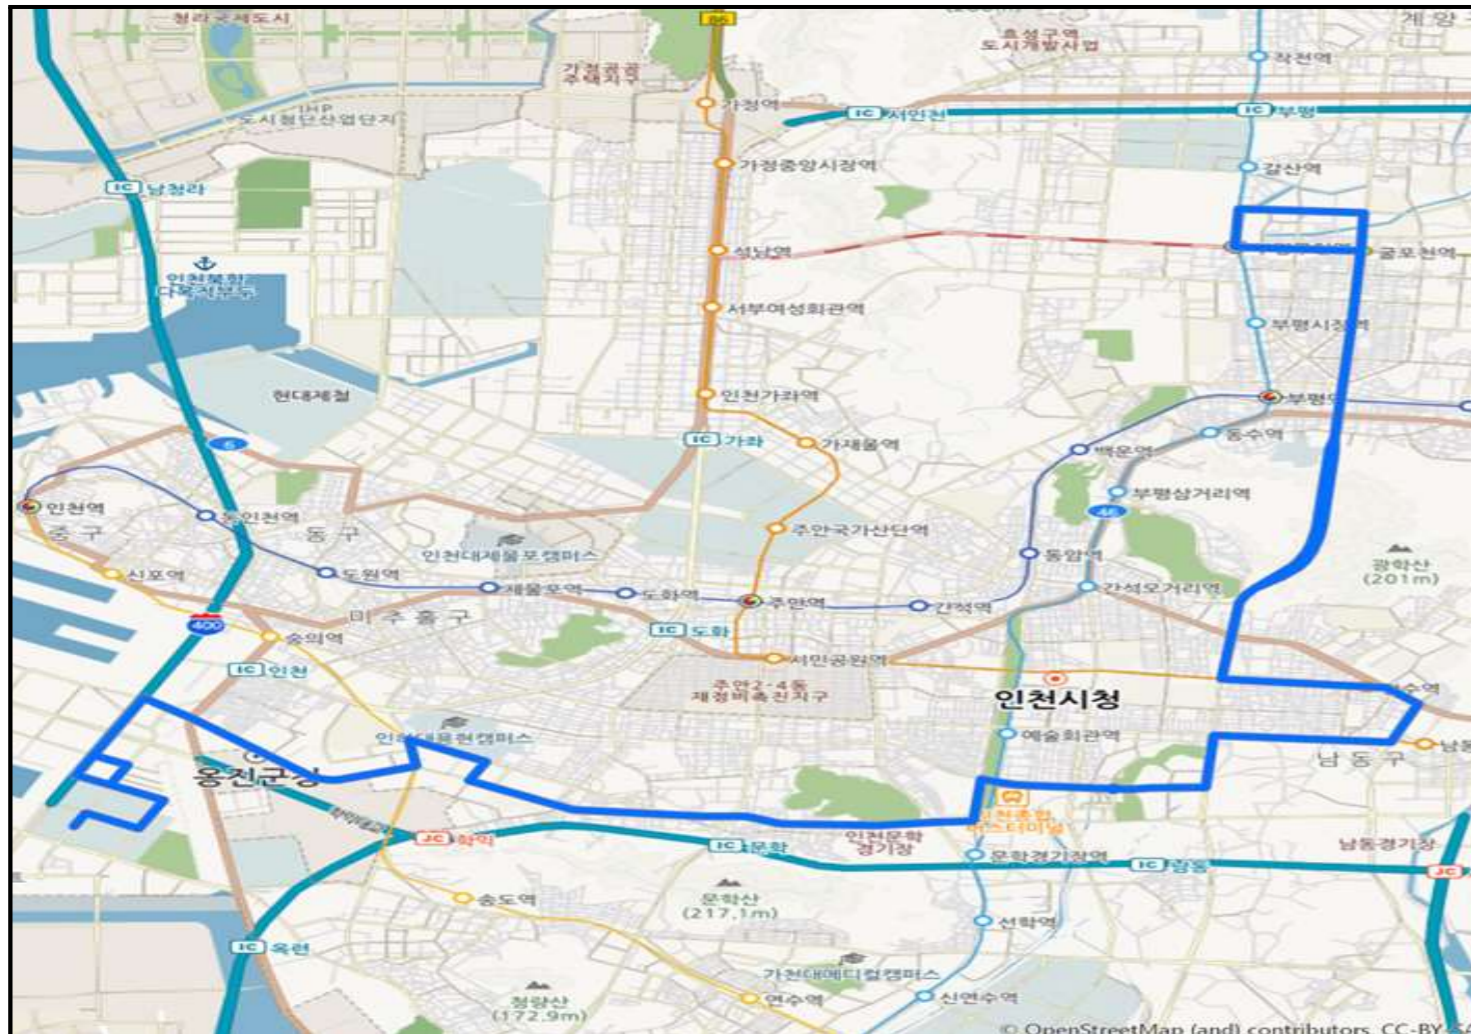

인천시내버스 46번 버스가 2월 27일부터 다음과 같이 변경되어 운행합니다.

※시민여러분께서는 미리 가시는 목적지에 대한 버스노선을 확인하여 주시기 바랍니다.
(인천광역시 홈페이지 <http://www.incheon.go.kr/> ☎문의전화032)120, 032)888-3516

노선유형	노선번호	조정결과	버스회사	비고
간선	46	변경	신흥교통	· 구월·간석·만수동↔부평역, 부평시장역(905번 대체→기존46번 대체) 연계노선

○ 운행계통

구분	기점	주요 경유지	종점	출발시간		운행 간격	운행 시간	운행 거리	면허 대수	운행 횟수
				첫차	막차					
변경전	신흥교통	중구문화회관, 용진구청, 학익고등학교, 문학경기장, 롯데백화점, 구월아시아드6단지, 작은구월사거리, 남동등기소, 하이웨이주유소, 모래내시장, 간석사거리, 인천예림학교, 부흥초등학교, 부평구청역	굴포천역	04:40 05:20	22:20 22:20	12~15	212	49.05	16	76
변경후	신흥교통	중구문화회관, 용진구청, 학익고등학교, 문학경기장, 롯데백화점, 구월아시아드6단지, 작은구월사거리, 남동등기소, 하이웨이주유소, 모래내시장, 간석사거리, 인천예림학교, 부평역, 부평시장역, 부평구청역	굴포천역	04:40 05:20	22:20 22:50	13~16	228	50.15	16	74

○ 변경 전