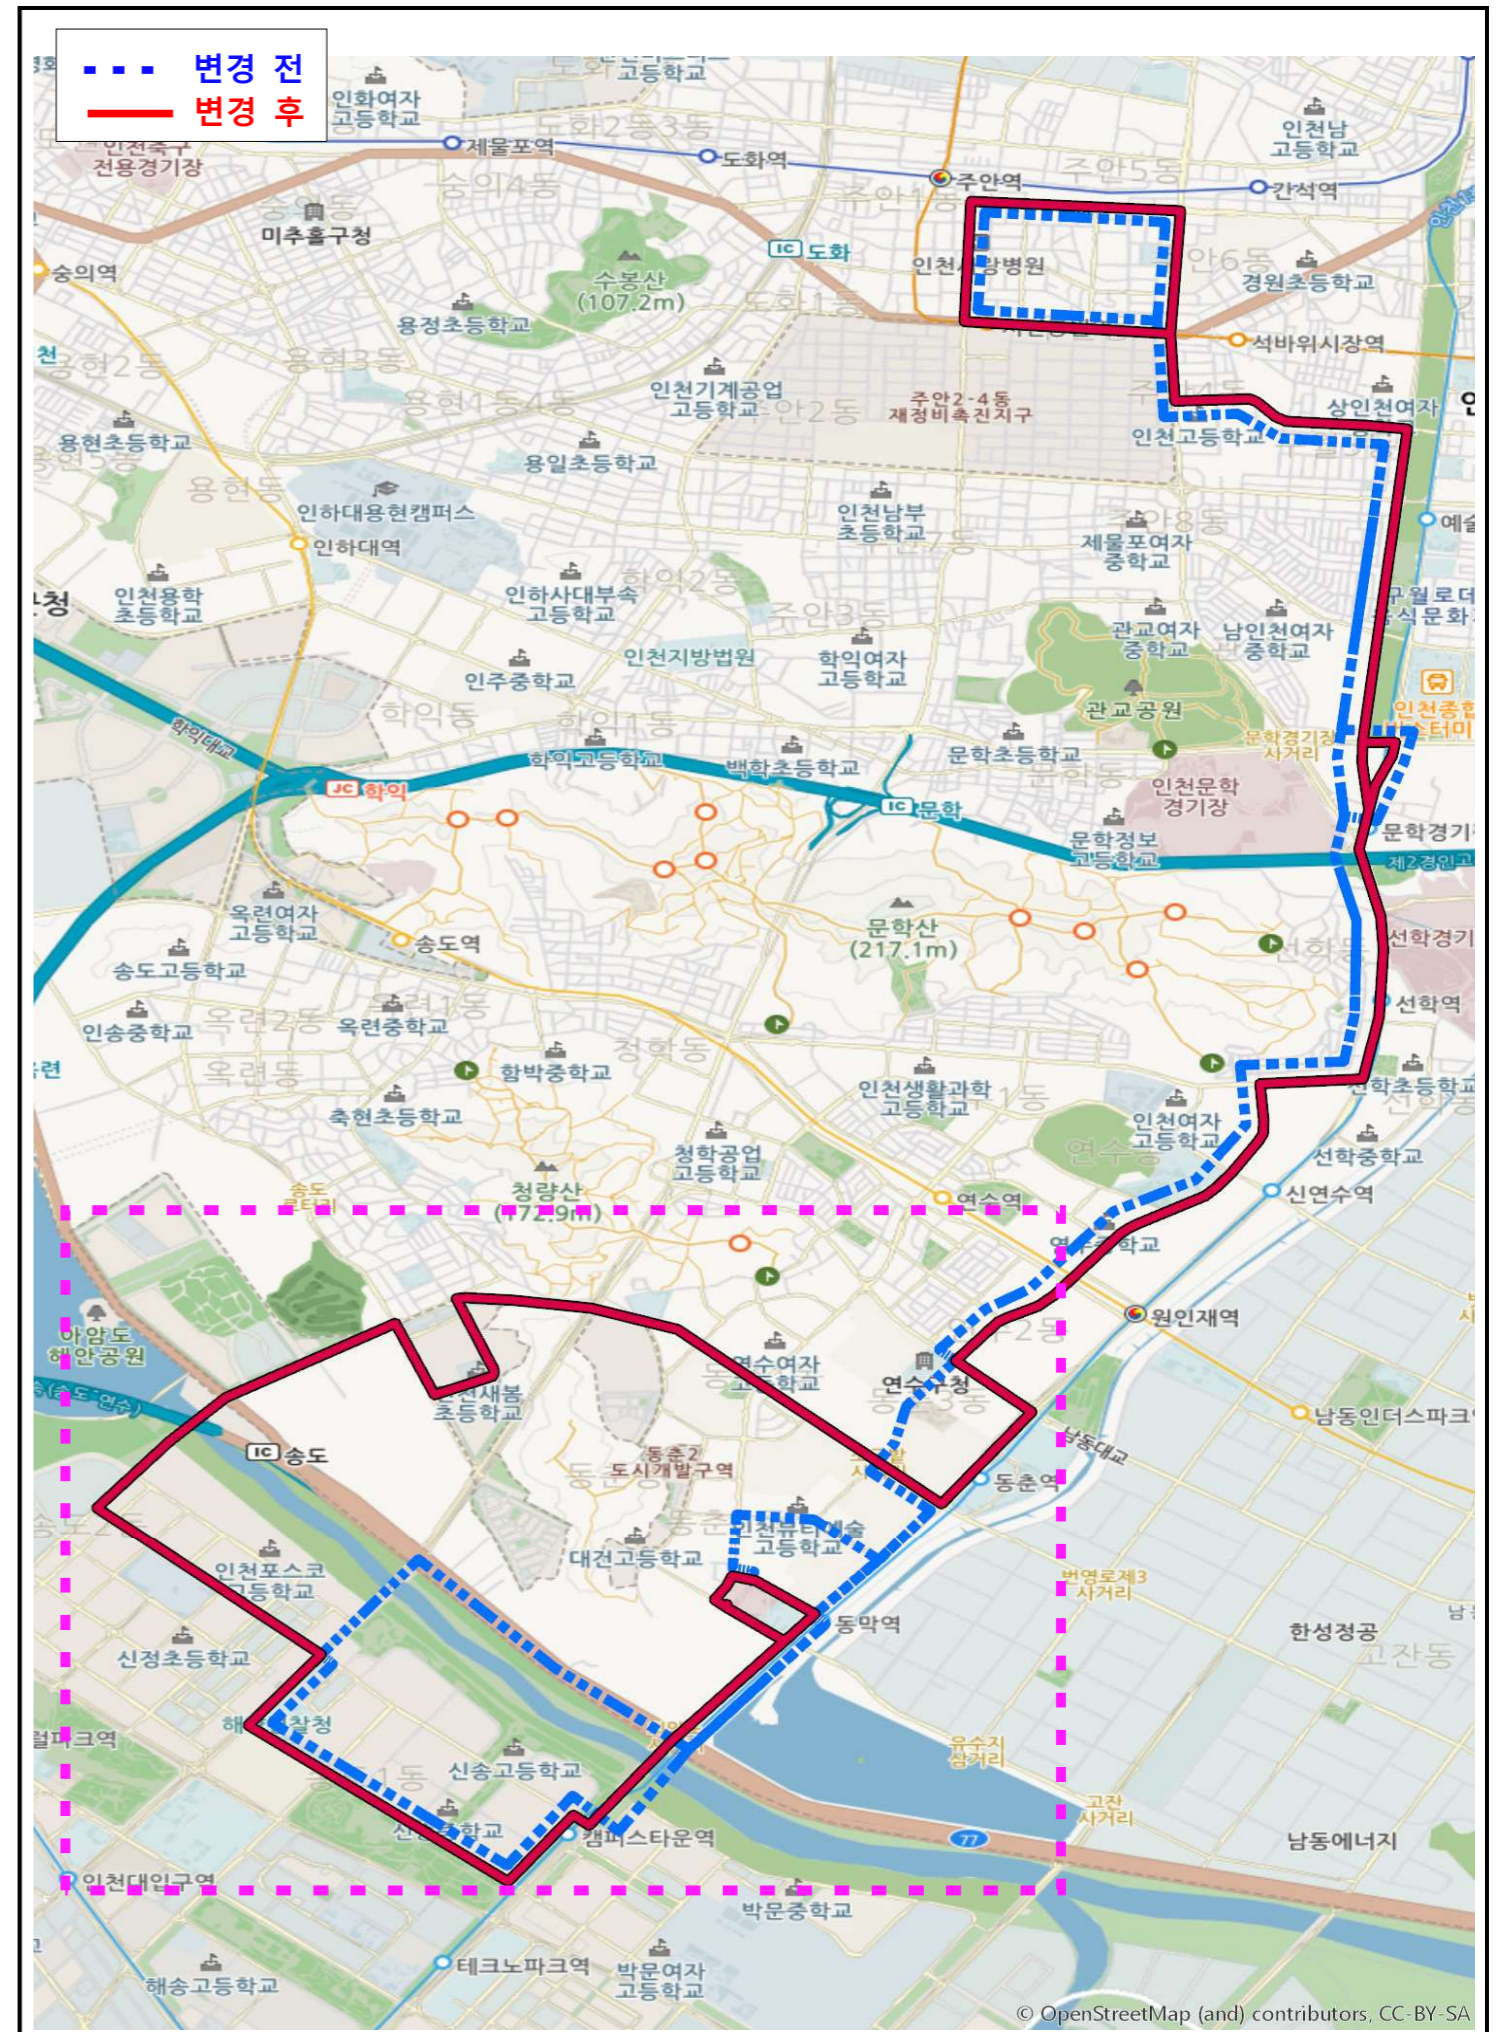

인천시내버스 525(구523-1)번 버스가 2월 27일부터 다음과 같이 변경되어 운행합니다.

※시민여러분께서는 미리 가시는 목적지에 대한 버스노선을 확인하여 주시기 바랍니다.
(인천광역시 홈페이지 <http://www.incheon.go.kr/> ☎문의전화032)120, 032)816-0966

노선유형	노선번호	조정결과	버스회사	비고
지선	525(가칭) (구)523-1	변경	도영운수	· 송도1공구(780-2, 103-1번 미경유)에서 인천 지하철1호선(캠퍼스타운역) 연계와 동춘1구역 ↔동춘역 연결

○ 운행계통

구분	기점	주요 경유지	종점	출발시간		운행 간격	운행 시간	운행 거리	면허 대수	운행 횟수
				첫차	막차					
변경전	무지개 아파트 (동남아파트)	군부대, 송도더샵퍼스트월드, 해돋이공원, 캠퍼스타운역, 동막역, 연수구청, 선학역, 문학경기장, 예술회관, 중부고용노동청(인천고용센터), 석바위, 시민공원역	주안역	05:00 05:00	23:00 23:30	19~ 21	120	29.1	6	54
변경후	인천 환경공단	캠퍼스타운역, 송도1동주민센터, 해양경찰청, 송도더샵8단지 그린에비뉴, 더샵엑스포10단지, 송도파크자이, 새봄초등학교, 여성의광장, 동춘역, 선학역, 문학경기장, 예술회관, 중부고용노동청(인천고용센터), 석바위, 시민공원역	주안역	05:00 05:00	23:00 23:30	18~ 21	156	39.7	8	55

○ 변경 전

○ 변경 후