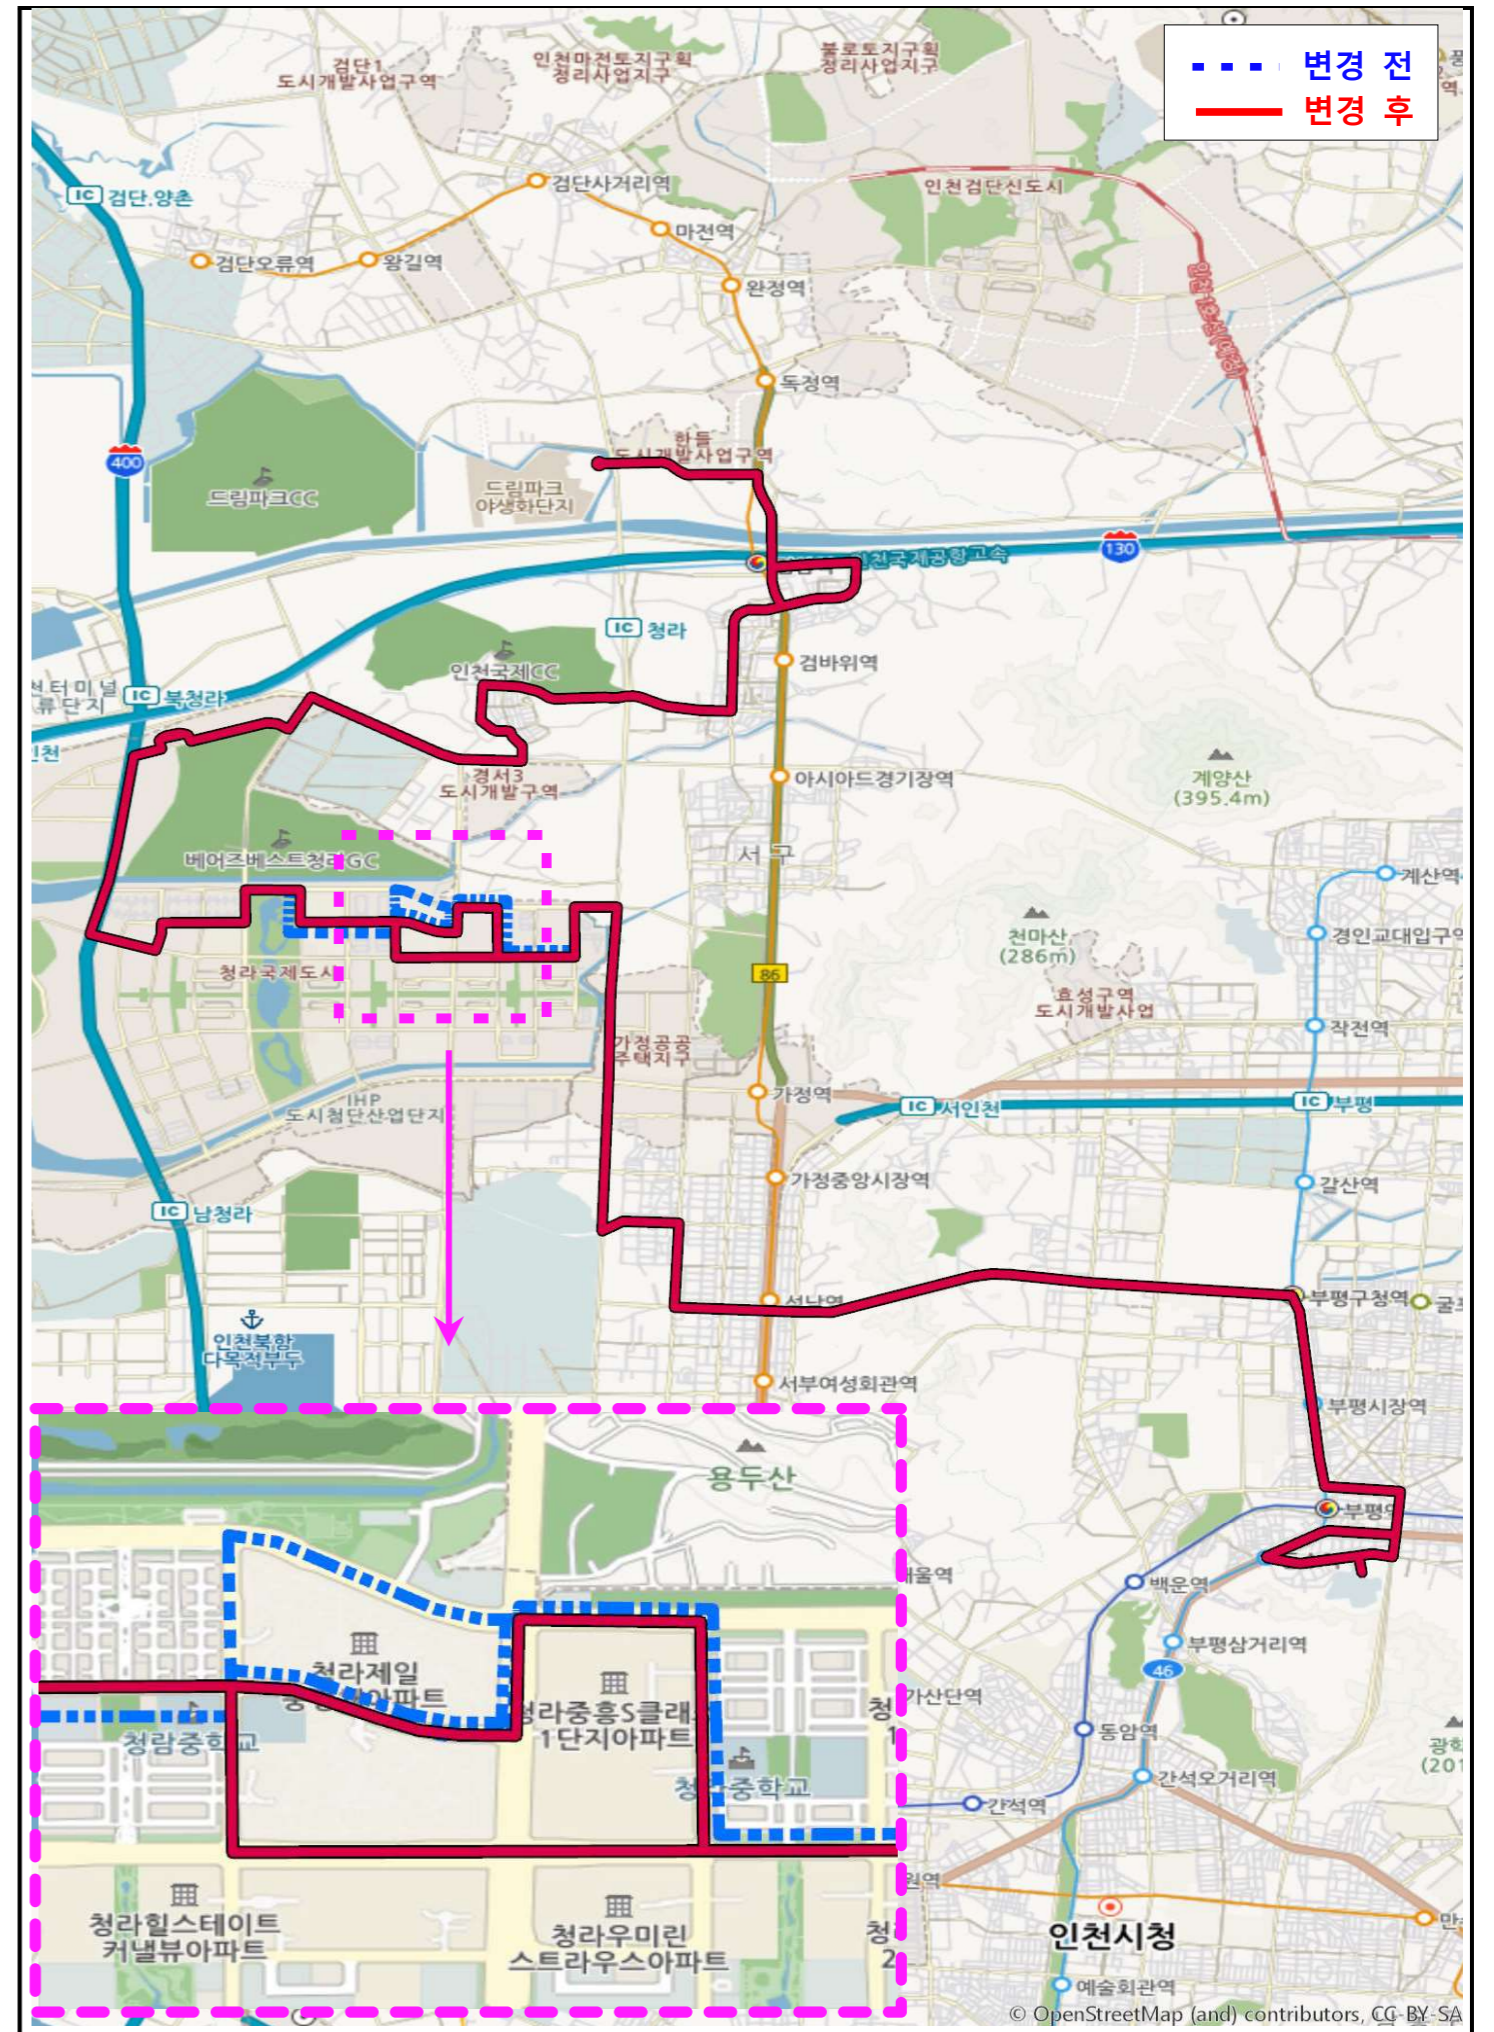

인천시내버스 43번 버스가 2월 27일부터 다음과 같이 변경되어 운행합니다.

※시민여러분께서는 미리 가시는 목적지에 대한 버스노선을 확인하여 주시기 바랍니다.
(인천광역시 홈페이지 <http://www.incheon.go.kr/> 문의전화032)120, 032)584-0890

노선유형	노선번호	조정결과	버스회사	비고
간선	43	변경	청룡교통	· 청라4단지↔부평역 접근(904번 폐선·대체) 교통편의 개선

○ 운행계통

구분	기점	주요 경유지	종점	출발시간		운행 간격	운행 시간	운행 거리	면허 대수	운행 횟수
				첫차	막차					
변경전	드림파크 야생화단지	검암역, 서인천고, 청라국제도시역, 청라달튼국제학교, 청람중, 청라고교, 신현여중후문, 석남신사거리, 부평우체국, 부평구청, 부평시장역, 부평역	인천성모 병원 중점지 주차장	05:00 05:30	22:30 23:30	12~15	287	67.1	21	76
변경후	드림파크 야생화단지	검암역, 서인천고, 청라국제도시역, 청라달튼국제학교, 청람중, 청라고교, 신현여중후문, 석남신사거리, 부평우체국, 부평구청, 부평시장역, 부평역	인천성모 병원 중점지 주차장	05:00 05:30	22:30 23:30	12~15	287	64.8	21	76

○ 변경 전

○ 변경 후