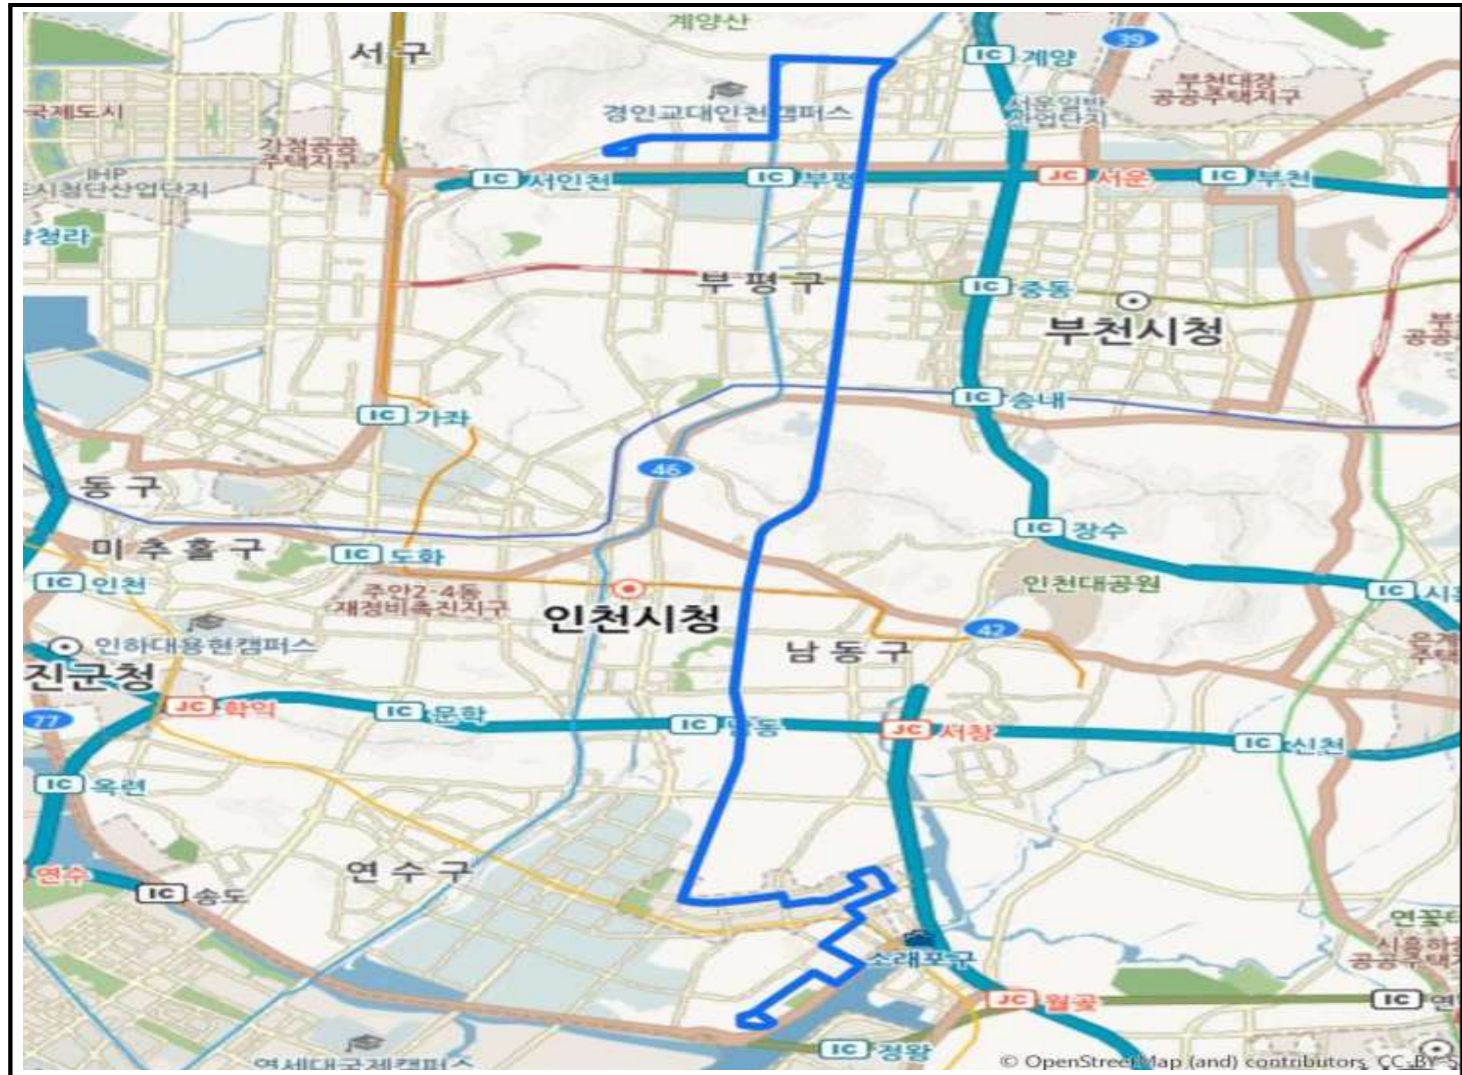

인천시내버스 급행95번 버스가 2월 27일부터 다음과 같이 변경되어 운행합니다.

※시민여러분께서는 미리 가시는 목적지에 대한 버스노선을 확인하여 주시기 바랍니다.
(인천광역시 홈페이지 <http://www.incheon.go.kr/> 문의전화032)120, 032)547-1371

노선유형	노선번호	조정결과	버스회사	비고
급행간선	급행95	변경	동화운수	· 급행95번(905번 폐선·대체) 기종점부 직선화 등 배차 개선

○ 운행계통

구분	기점	주요 경유지	종점	출발시간		운행 간격	운행 시간	운행 거리	면허 대수	운행 횟수
				첫차	막차					
변경전	효성동 동화운수 차고지	효성도서관, 작전역, 계산삼거리, 계산역, 롯데마트, 한림병원, 삼삼사거리, 굴포천역, 간석사거리, 작은구월사거리, 도림고등학교, 은봉초등학교, 장도초등학교, 논현11단지단풍마을, 소래포구역, 원동초등학교, 고잔고등학교	사리울 중학교	05:00 05:30	23:00 23:00	20~24	220	56.0	10	49
변경후	효성동 동화운수 차고지	효성도서관, 작전역, 작전1동주민센터, 삼삼사거리, 굴포천역, 간석사거리, 작은구월사거리, 도림고등학교, 은봉초등학교, 장도초등학교, 논현11단지단풍마을, 소래포구역, 원동초등학교, 고잔고등학교	사리울 중학교	05:00 05:30	22:30 23:00	15~20	211	46.4	12	59

○ 변경 전