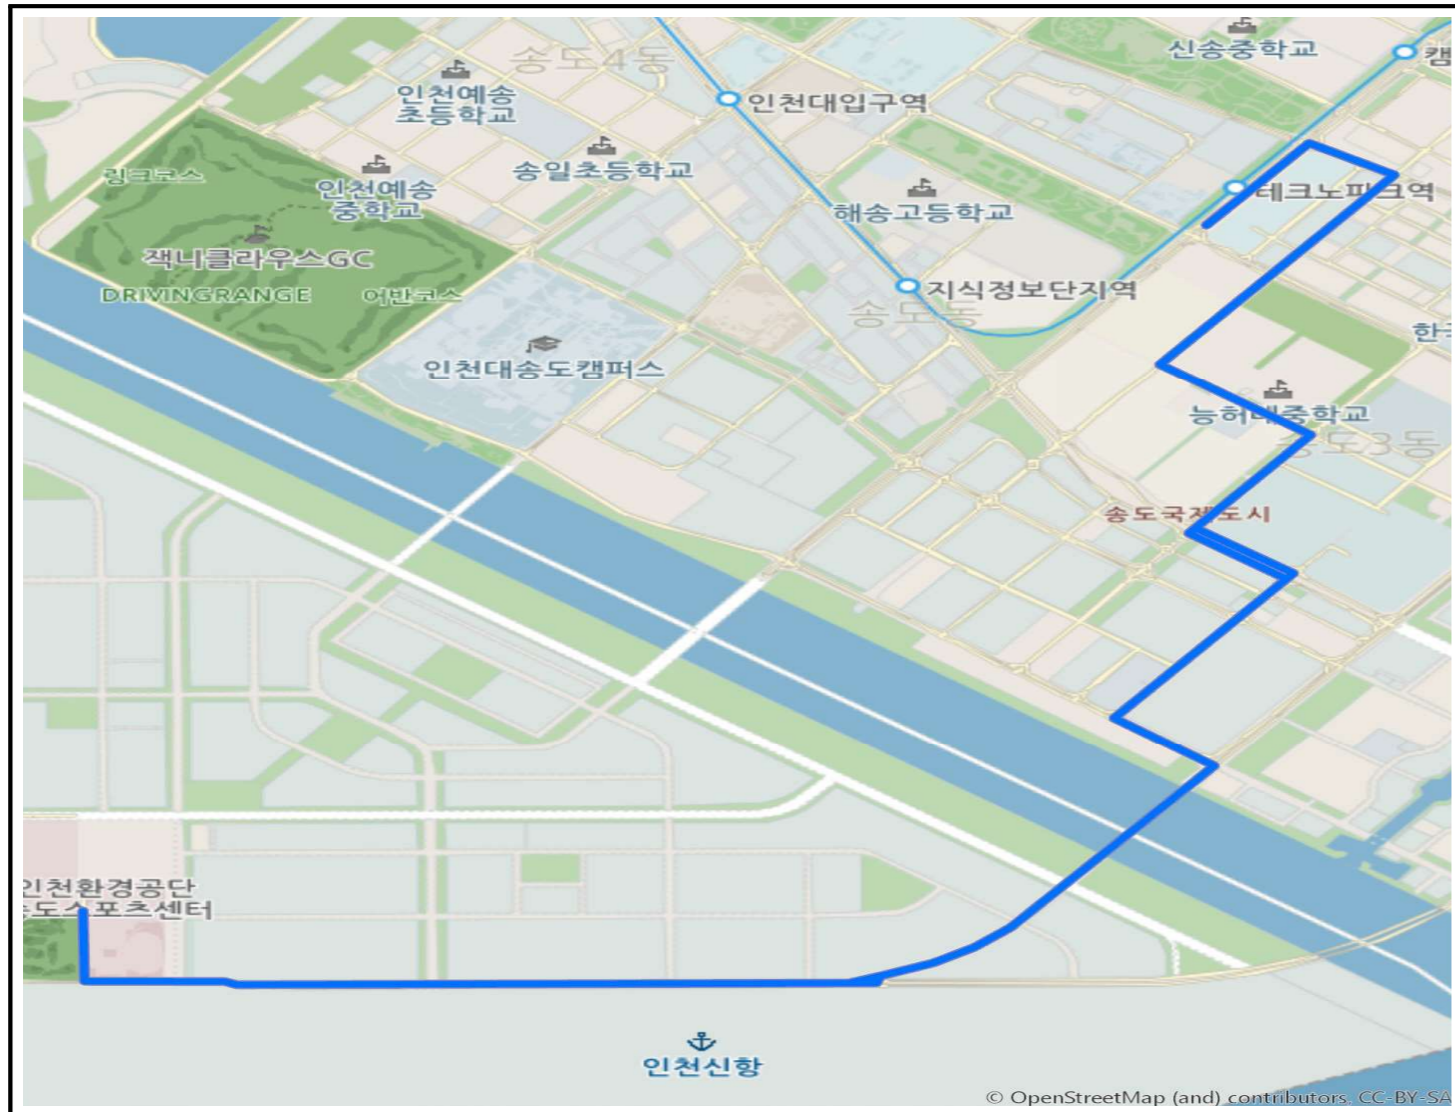

인천시내버스 순환44번 버스가 2월 27일부터 다음과 같이 변경되어 운행합니다.

※시민여러분께서는 미리 가시는 목적지에 대한 버스노선을 확인하여 주시기 바랍니다.
(인천광역시 홈페이지 <http://www.incheon.go.kr/> ☎문의전화032)120, 032)858-4825

노선유형	노선번호	조정결과	버스회사	비고
지선	순환44	변경	인천교통공사	· 송도스포츠센터 방향 수요맞춤형 노선의 효율성 향상

○ 운행계통

구분	기점	주요 경유지	종점	출발시간		운행 간격	운행 시간	운행 거리	면허 대수	운행 횟수
				첫차	막차					
변경전	테크노파크역	트리플스트리트, 첨단초등학교, 삼성바이오로직스, 선광, 한진	송도 스포츠센터	05:30	23:00	25~35	60	17.27	2	35
변경후	테크노파크역	첨단초등학교, 삼성바이오로직스, 선광, 한진	송도 스포츠센터	05:30	23:00	27~37	64	16.55	2	32

○ 변경 전