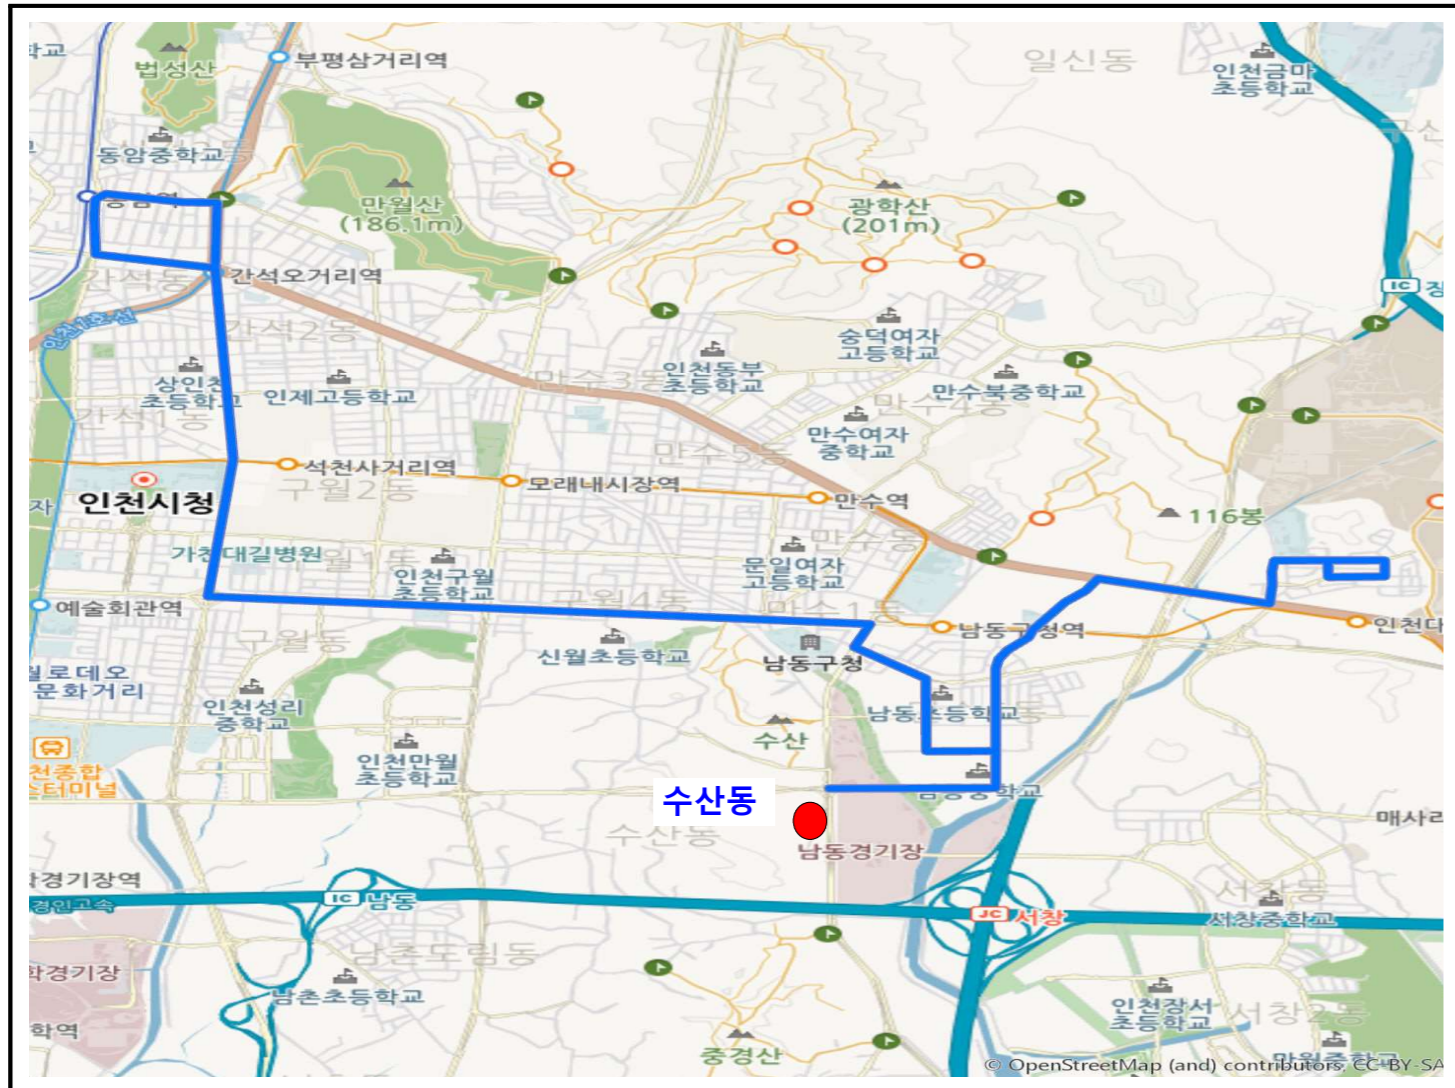

인천시내버스 536번 버스가 2월 27일부터 다음과 같이 변경되어 운행합니다.

※시민여러분께서는 미리 가시는 목적지에 대한 버스노선을 확인하여 주시기 바랍니다.
(인천광역시 홈페이지 <http://www.incheon.go.kr/> ☎문의전화032)120, 032)506-5260

노선유형	노선번호	조정결과	버스회사	비고
지선	536	변경	성원운수	· 산동 지역(754, 909번 미경유)의 버스이용 편의 제공

○ 운행계통

구분	기점	주요 경유지	종점	출발시간		운행 간격	운행 시간	운행 거리	면허 대수	운행 횟수
				첫차	막차					
변경전	인천대공원 후문	장수골사거리, 진흥아파트, 광명상가, 뉴서울아파트, 남동초교, 만수1동, 길병원, 올리브아울렛, 간석오거리	동암남부역	04:40 05:15	23:40 24:15	7~11	115	20.35	13	128
변경후	인천대공원 후문	장수골사거리, 진흥아파트, 광명상가, 뉴서울아파트, 남동체육관, 남동초교, 만수1동, 길병원, 올리브아울렛, 간석오거리	동암남부역	04:40 05:15	23:40 24:15	8~11	125	23.2	13	118

○ 변경 전