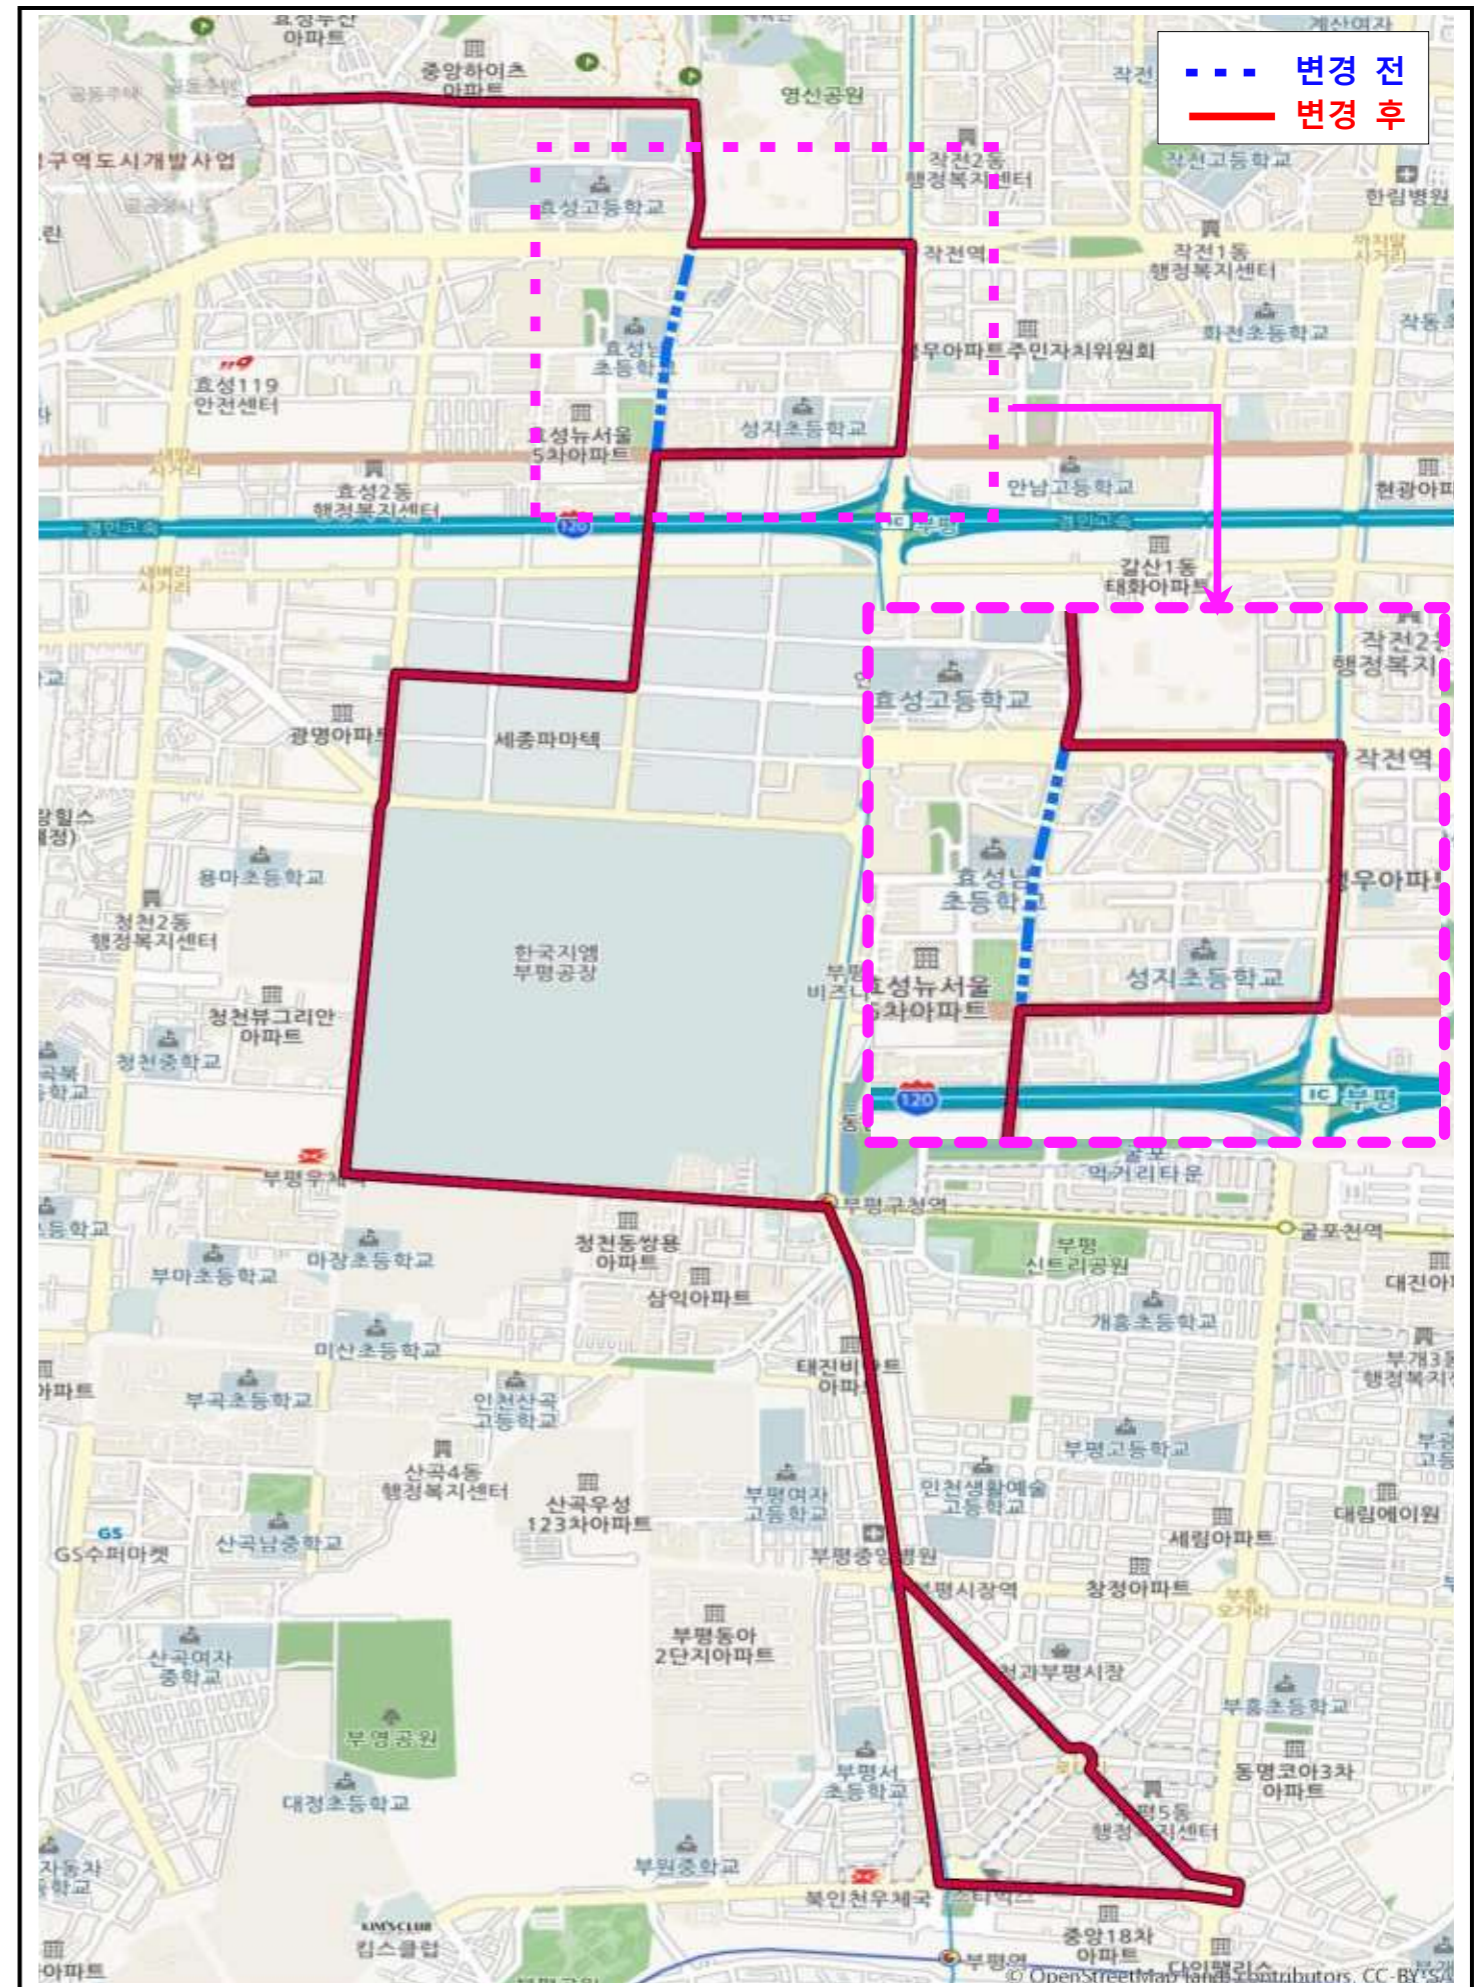

인천시내버스 585번 버스가 2월 27일부터 다음과 같이 변경되어 운행합니다.

※시민여러분께서는 미리 가시는 목적지에 대한 버스노선을 확인하여 주시기 바랍니다.
(인천광역시 홈페이지 <http://www.incheon.go.kr/> 문의전화032)120, 032)330-3172

노선유형	노선번호	조정결과	버스회사	비고
지선	585	변경	명진교통	· 효성1동↔작전역 연계(770-1번 폐선·대체)로 노선조정

○ 운행계통

구 분	기점	주요 경유지	종점	출발시간		운행 간격	운행 시간	운행 거리	면허 대수	운행 횟수
				첫차	막차					
변경전	백영 아파트	현대아파트, 동아아파트, 성지아파트, 뉴서울아파트, 대우자동차, 새림병원, 백마장입구, 국민은행, 부평시장	부평역	05:00	23:55	9~12	85	15.29	8	106
변경후	백영 아파트	현대아파트, 동아아파트, 작전역, 홈플러스, 성지아파트, 뉴서울아파트, 대우자동차, 새림병원, 백마장입구, 국민은행, 부평시장	부평역	05:00	23:55	10~14	94	17.16	8	96

○ 변경 전

○ 변경 후