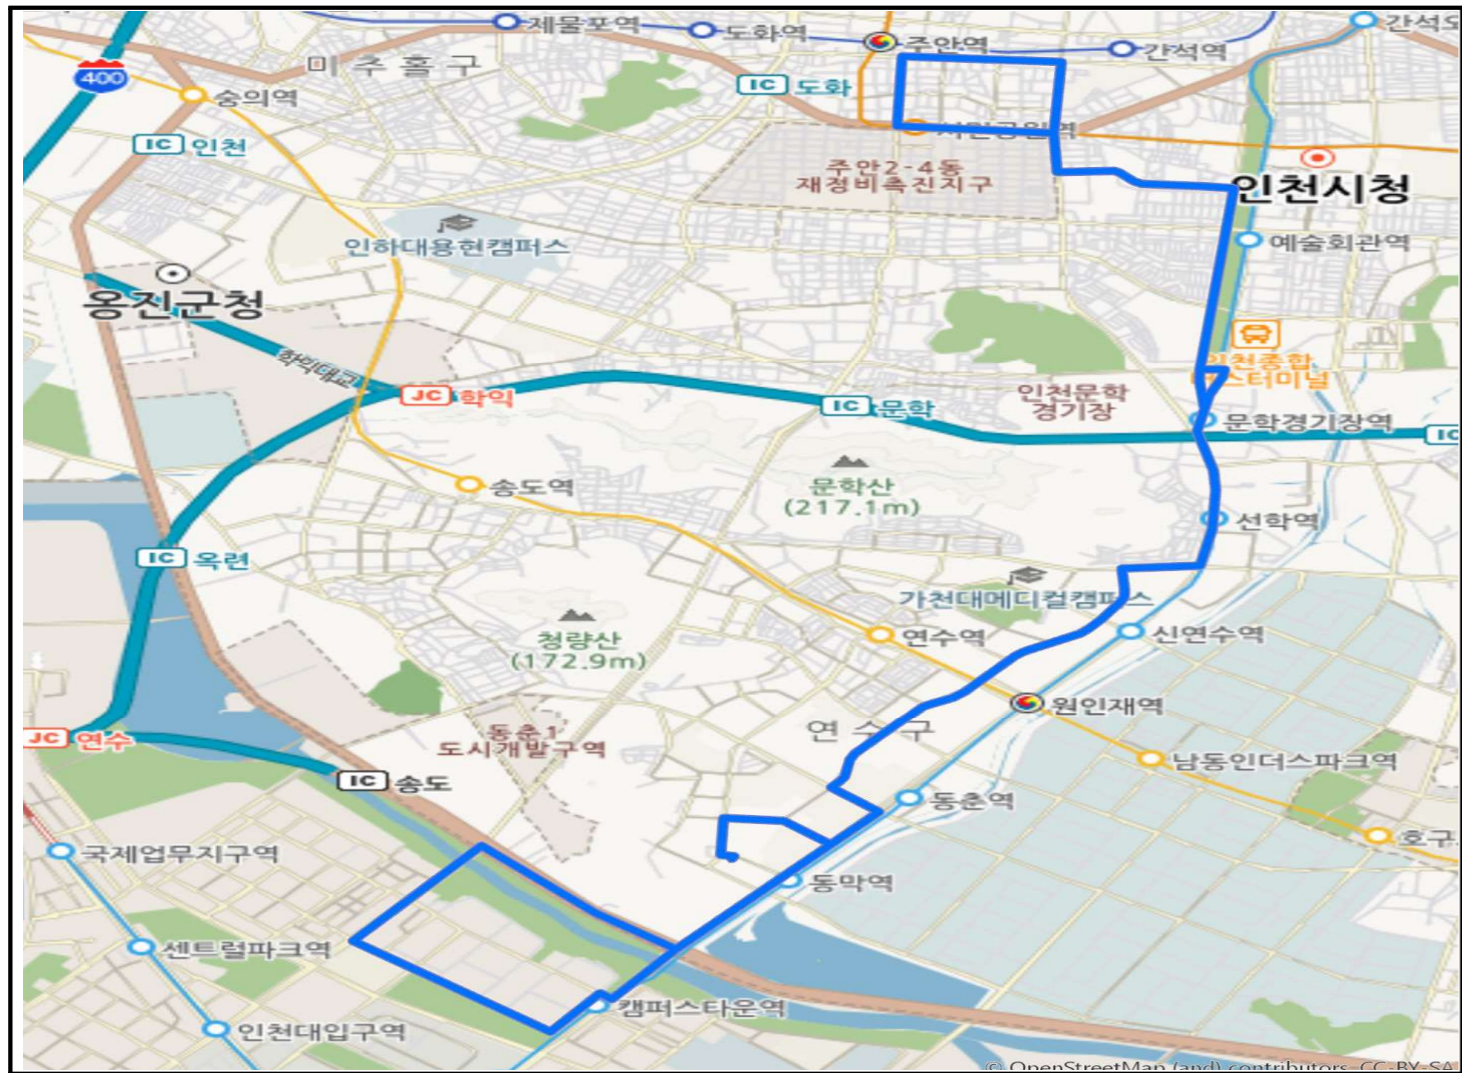

인천시내버스 525(구523-1)번 버스가 2월 27일부터 다음과 같이 변경되어 운행합니다.

※시민여러분께서는 미리 가시는 목적지에 대한 버스노선을 확인하여 주시기 바랍니다.
(인천광역시 홈페이지 <http://www.incheon.go.kr/> ☎문의전화032)120, 032)816-0966

노선유형	노선번호	조정결과	버스회사	비고
지선	525(가칭) (구)523-1	변경	도영운수	· 송도1공구(780-2, 103-1번 미경유)에서 인천 지하철1호선(캠퍼스타운역) 연계와 동춘1구역 ↔동춘역 연결

○ 운행계통

구분	기점	주요 경유지	종점	출발시간		운행 간격	운행 시간	운행 거리	면허 대수	운행 횟수
				첫차	막차					
변경전	무지개 아파트 (동남아파트)	군부대, 송도더샵퍼스트월드, 해돋이공원, 캠퍼스타운역, 동막역, 연수구청, 선학역, 문학경기장, 예술회관, 중부고용노동청(인천고용센터), 석바위, 시민공원역	주안역	05:00 05:00	23:00 23:30	19~ 21	120	29.1	6	54
변경후	인천 환경공단	캠퍼스타운역, 송도1동주민센터, 해양경찰청, 송도더샵8단지 그린에비뉴, 더샵엑스포10단지, 송도파크자이, 새봄초등학교, 여성의광장, 동춘역, 선학역, 문학경기장, 예술회관, 중부고용노동청(인천고용센터), 석바위, 시민공원역	주안역	05:00 05:00	23:00 23:30	18~ 21	156	39.7	8	55

○ 변경 전