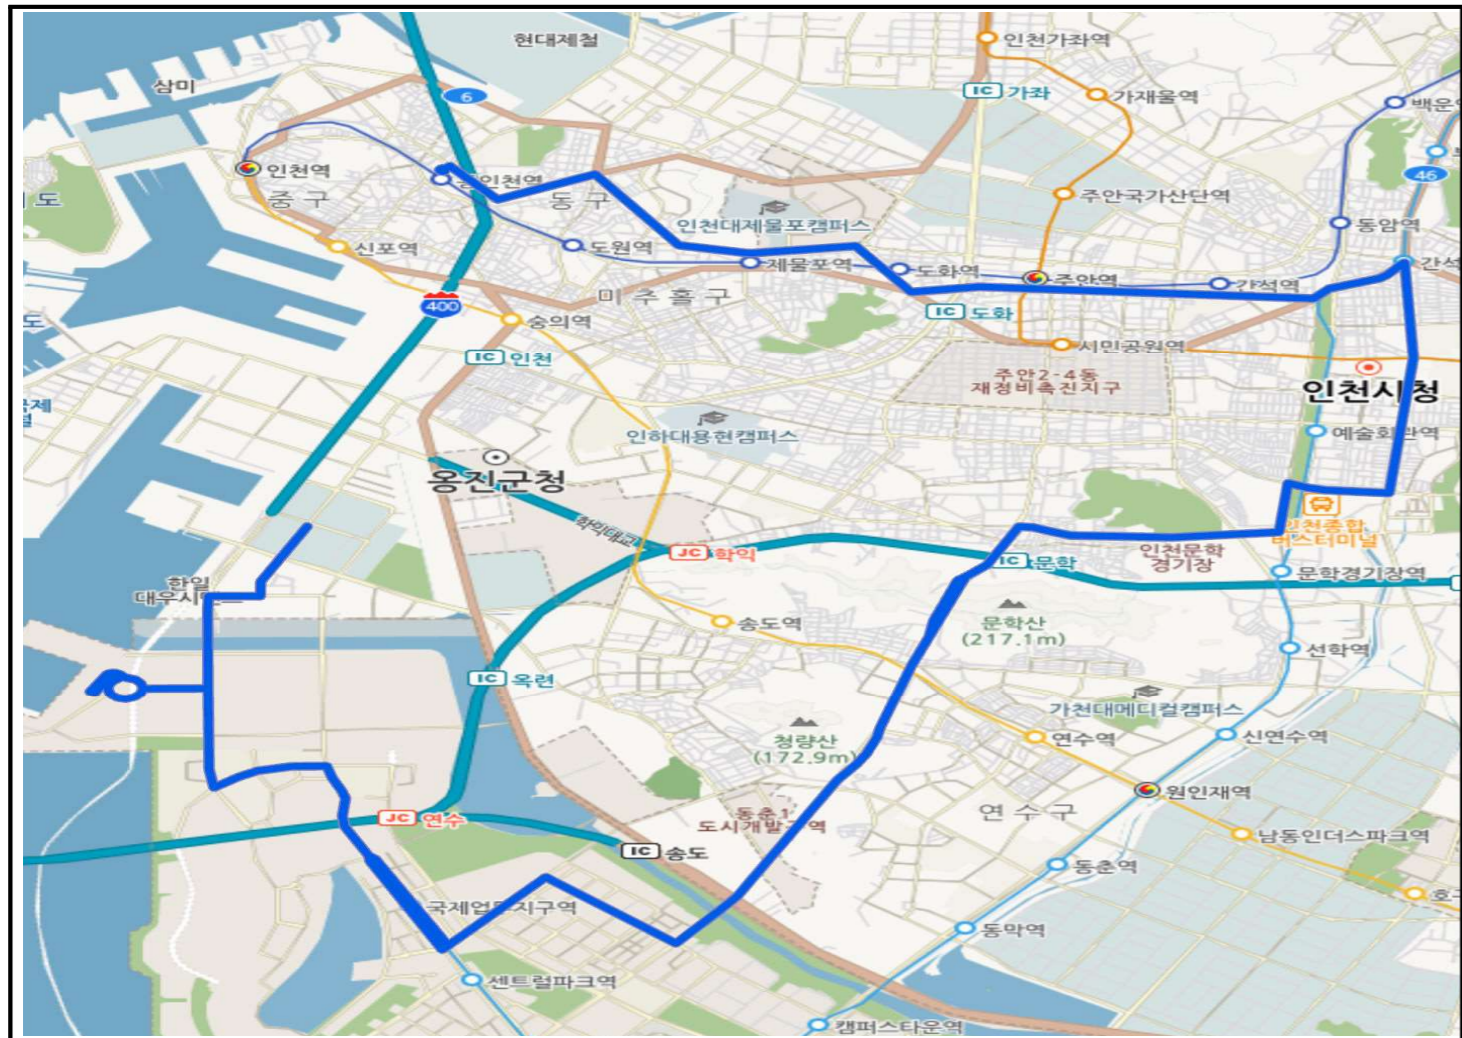

인천시내버스 82번 버스가 2월 27일부터 다음과 같이 변경되어 운행합니다.

※시민여러분께서는 미리 가시는 목적지에 대한 버스노선을 확인하여 주시기 바랍니다.
(인천광역시 홈페이지 <http://www.incheon.go.kr/> ☎문의전화032)120, 032)888-3516

노선유형	노선번호	조정결과	버스회사	비고
간선	82	변경	신흥교통	· 송도1공구(송도2동)↔인천터미널, 주안역 연계로 노선조정

○ 운행계통

구 분	기점	주요 경유지	종점	출발시간		운행 간격	운행 시간	운행 거리	면허 대수	운행 횟수
				첫차	막차					
변경전	신흥 교통	인천항신국제여객터미널, 송도달빛축제공원역, 국제업무지구역, 경제자유구역청, 송도파크레입구, 청학사거리, 롯데백화점(인천터미널), 길병원, 간석오거리역, 간석남부역, 주안역, 도화오거리, 제물포역, 송림오거리	동인천역 북광장	04:40 05:50	22:20 23:20	14~ 17	220	58.1	14	70
변경후	신흥 교통	인천항신국제여객터미널, 송도달빛축제공원역, 국제업무지구역, 경제자유구역청, 송도자이하버뷰, 더샵그린위크1단지, 국제학교, 청학사거리, 롯데백화점(인천터미널), 길병원, 간석오거리역, 간석남부역, 주안역, 도화오거리, 제물포역, 송림오거리	동인천역 북광장	04:40 05:50	22:20 23:20	15~ 19	235	62.05	14	63

○ 변경 전