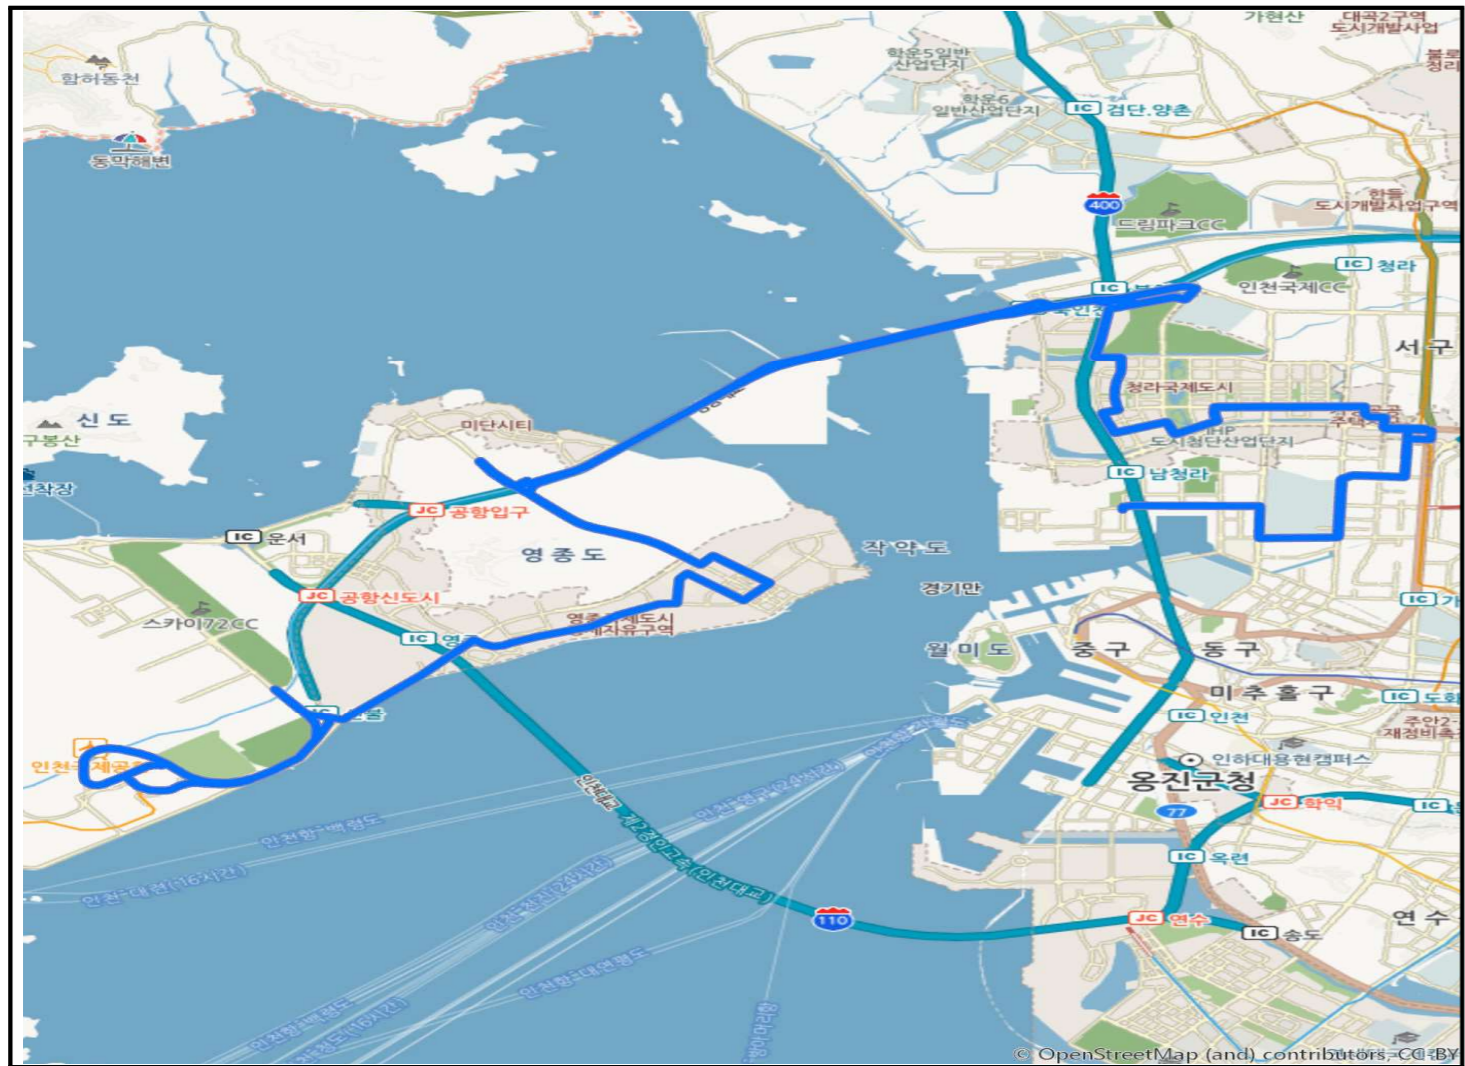

인천시내버스 202번 버스가 2월 27일부터 다음과 같이 변경되어 운행합니다.

※시민여러분께서는 미리 가시는 목적지에 대한 버스노선을 확인하여 주시기 바랍니다.
(인천광역시 홈페이지 <http://www.incheon.go.kr/> 문의전화032)120, 032)867-7065

노선유형	노선번호	조정결과	버스회사	비고
간선	202	변경	신동아교통	· 청라3동행정복지센터 이전에 따라 청라한대로 경유 노선조정

○ 운행계통

구분	기점	주요 경유지	종점	출발시간		운행 간격	운행 시간	운행 거리	면허 대수	운행 횟수
				첫차	막차					
변경전	율도근린공원	북항다목적부두, 울도선착장입구, 인천지동차검사소, 가정역(루원시티), 한국가스공사, 청라달튼국제학교, 청라국제도시역(영종대교), 영종역, 운남교차로, 우미린1단지, 그린나래지하차도 <202A:신현여자중정문-인천국제공항3회행(04:40,04:50,05:00)>	인천국제공항(T1)	05:00	22:15	16~20	290	116.4	16	57
변경후	율도근린공원	북항다목적부두, 울도선착장입구, 서인천지동차검사소, 가정역(루원시티), 청라3동행정복지센터, 레이크블루, 청라달튼국제학교, 청라국제도시역(영종대교), 영종역, 운남교차로, 우미린1단지, 그린나래지하차도 <202A:신현여자중정문-인천국제공항3회행(04:40,04:50,05:00)>	인천국제공항(T1)	05:00	22:15	16~20	290	113.54	16	57

○ 변경 전