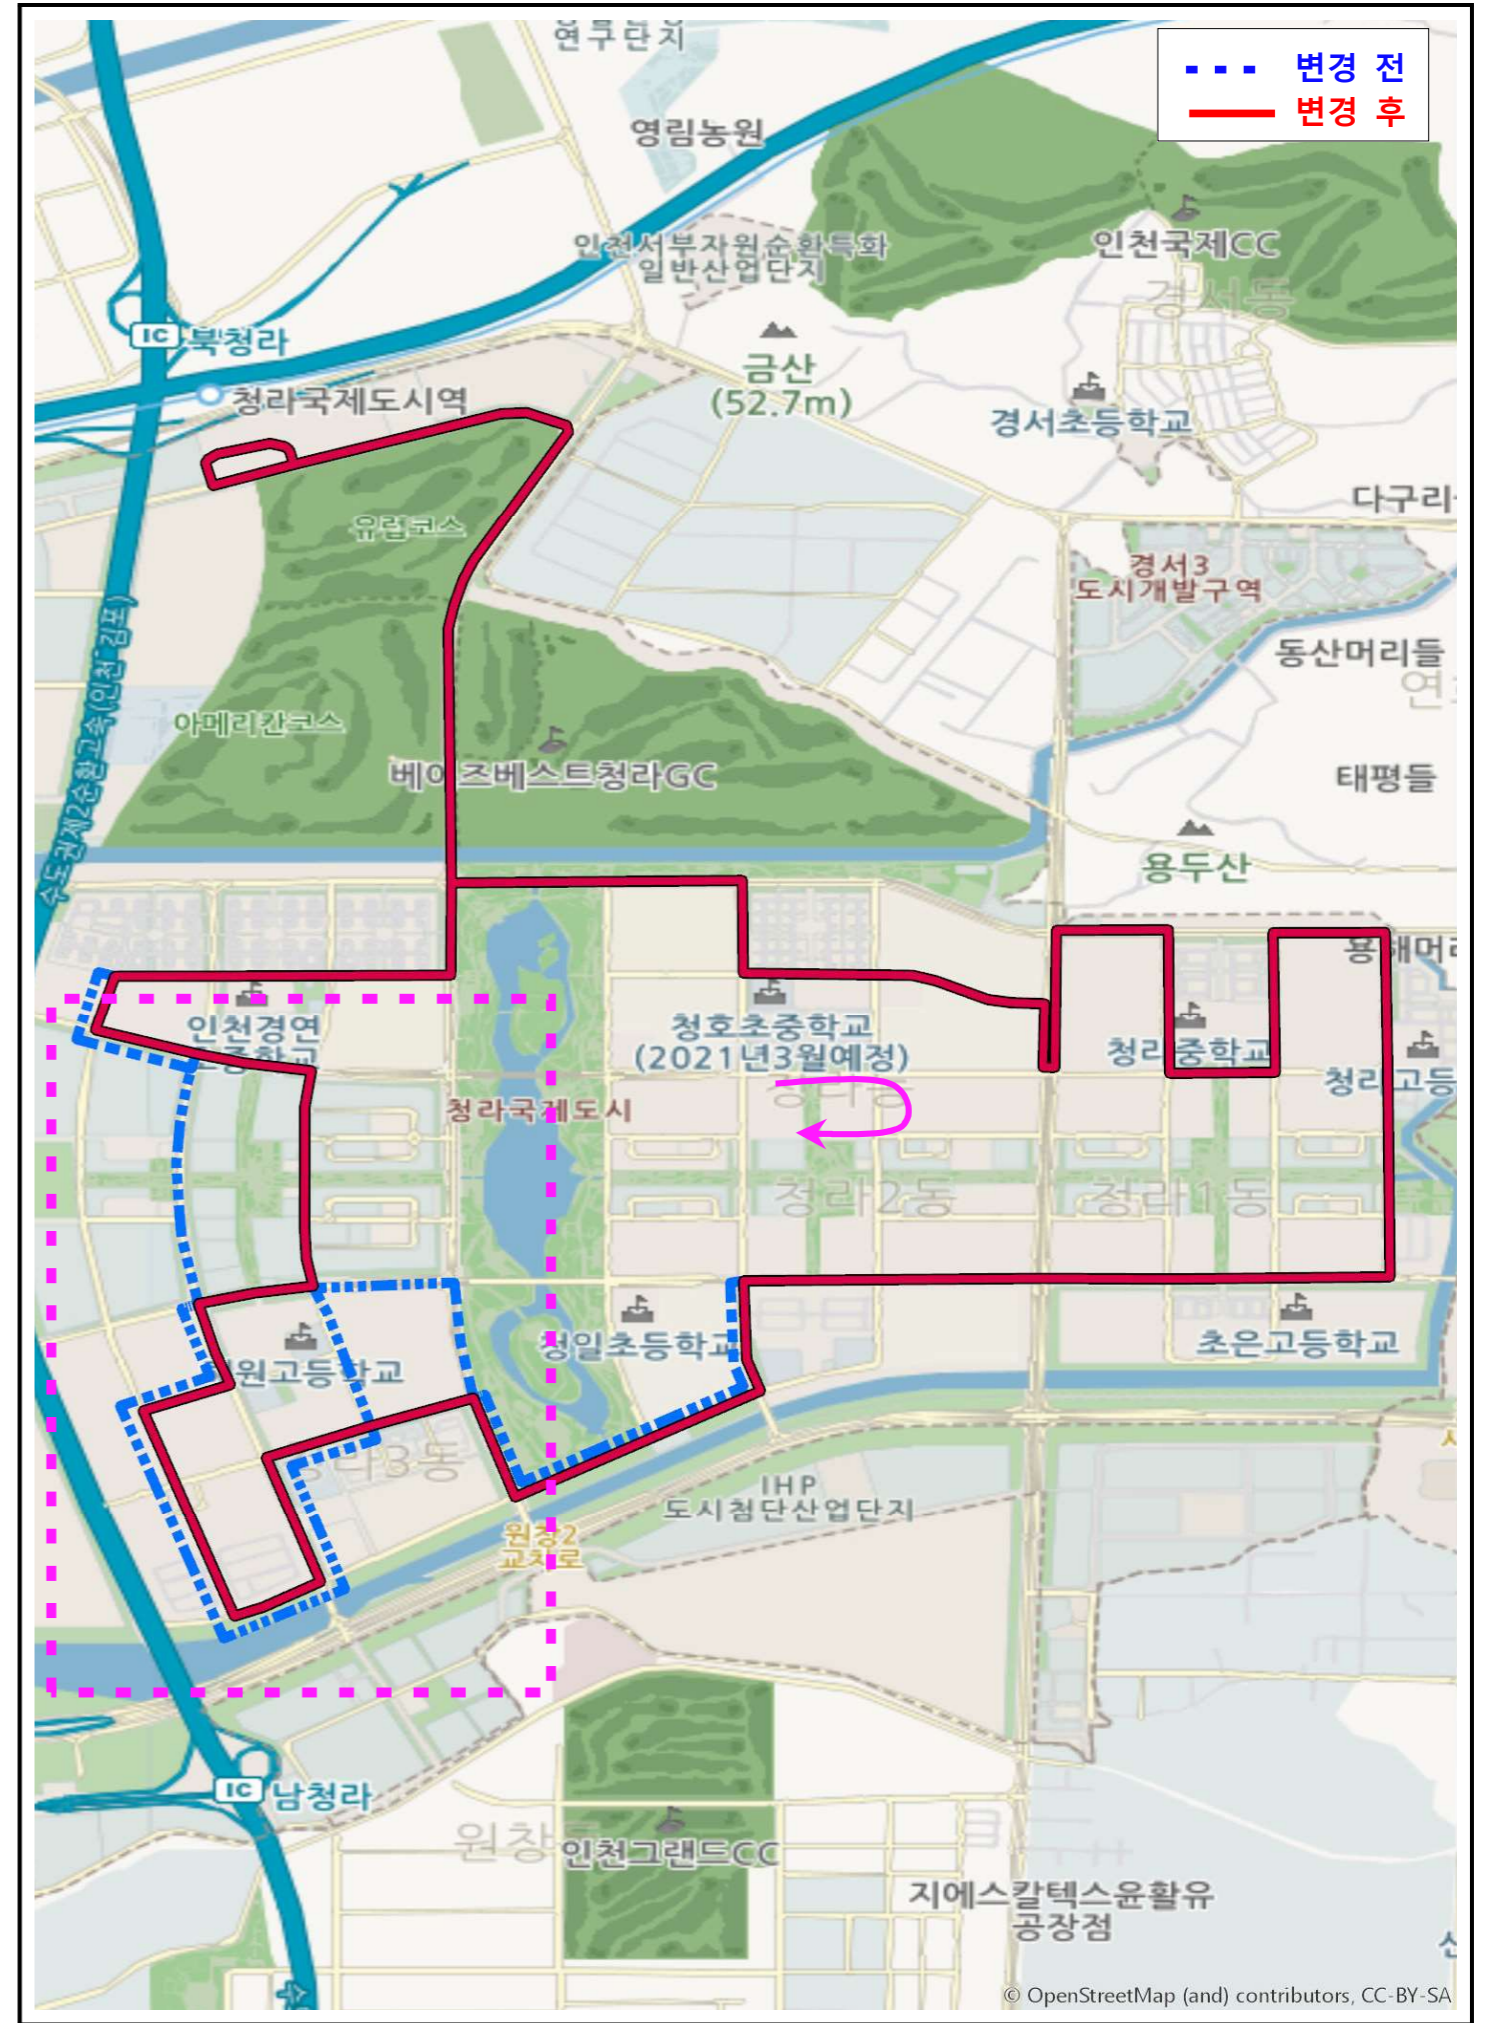

인천 시내버스 인천e음84번 버스가 2월 27일부터 다음과 같이 변경되어 운행합니다.

※시민여러분께서는 미리 가시는 목적지에 대한 버스노선을 확인하여 주시기 바랍니다.
(인천광역시 홈페이지 <http://www.incheon.go.kr/> 문의전화032)120, 032)581-1176, 032)503-9112

노선유형	노선번호	조정결과	버스회사	비고
지선	인천e음84	변경	시영운수 태양여객	· 청라3동행정복지센터 이전에 따라 청라한내로 경유 노선조정

○ 운행계통

구분	기점	주요 경유지	종점	출발시간		운행 간격	운행 시간	운행 거리	면허 대수	운행 횟수
				첫차	막차					
변경전	청라국제 도서관	청라국제어린이집, 청라중학교, 청람중학교, 호수공원, 해원중학교, 청라골프아카데미, 서부산업단지, 하나금융그룹통합데이터센터, 청라국제도시역, 베어즈베스트청라GC, 청라파크자이상가, 힐데스하임	청라국제 도서관	05:30	23:00	41~48	87	19.52	2	24
변경후	청라국제 도서관	청라국제어린이집, 청라중학교, 청람중학교, 호수공원, SK뷰, 청라3동행정복지센터, 청라골프아카데미, 서부산업단지, 하나금융그룹통합데이터센터, 청라국제도시역, 베어즈베스트청라GC, 청라파크자이상가, 힐데스하임	청라국제 도서관	05:30	23:00	41~48	87	19.50	2	24

○ 변경 전

○ 변경 후