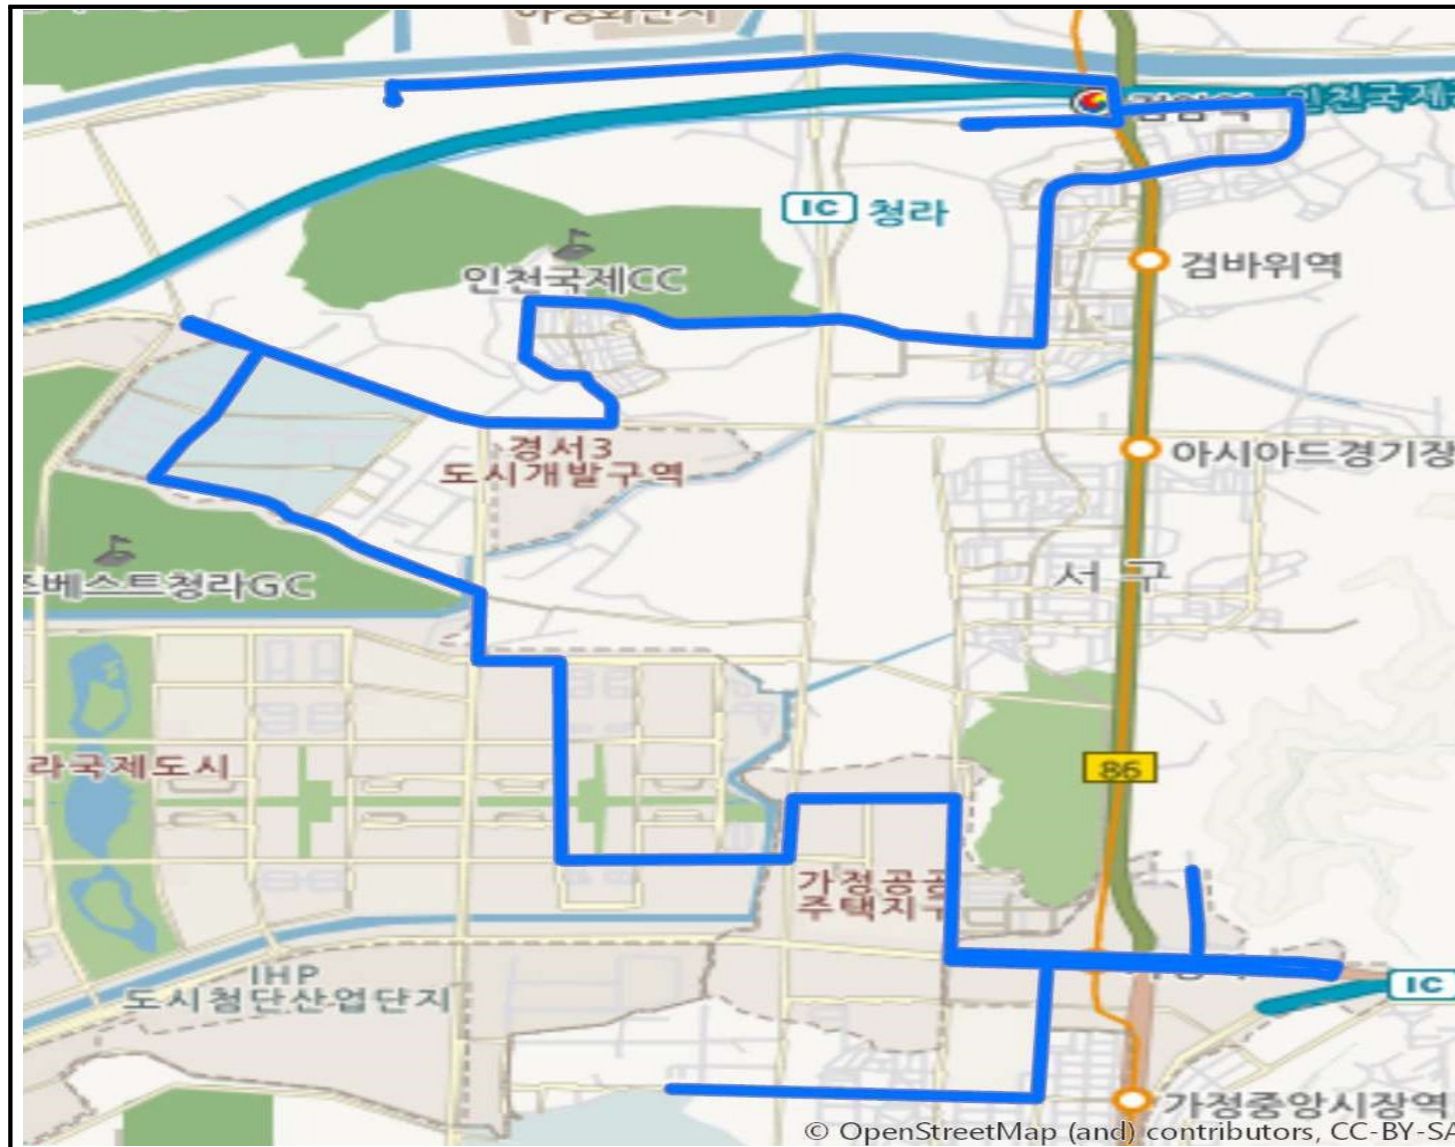

인천시내버스 591번 버스가 2월 27일부터 다음과 같이 변경되어 운행합니다.

※시민여러분께서는 미리 가시는 목적지에 대한 버스노선을 확인하여 주시기 바랍니다.
(인천광역시 홈페이지 <http://www.incheon.go.kr/> 문의전화032)120, 032)330-3172

노선유형	노선번호	조정결과	버스회사	비고
지선	591	변경	명진교통	· 종합환경연구단지~시천교하부 노선 단축에 따른 이용편의 증대

○ 운행계통

구분	기점	주요 경유지	종점	출발시간		운행 간격	운행 시간	운행 거리	면허 대수	운행 횟수
				첫차	막차					
변경전	원창동 (종점)	청소년수련관, 가정역, 한성아파트, 가정1동행정복지센터, 서해그랑블, 연희공원, 부영엔지니어링, 경서초등학교, 무형문화재전수관, 서인천교, 검암중, 검암역	종합환경연구단지	5:00	22:55	19~22	165	39.67	8	52
변경후	원창동 (종점)	청소년수련관, 가정역, 한성아파트, 가정1동행정복지센터, 서해그랑블, 연희공원, 부영엔지니어링, 경서초등학교, 무형문화재전수관, 서인천교, 검암중	검암역	5:00 5:00	22:55 23:35	20~25	180	41.38	8	47

○ 변경 전