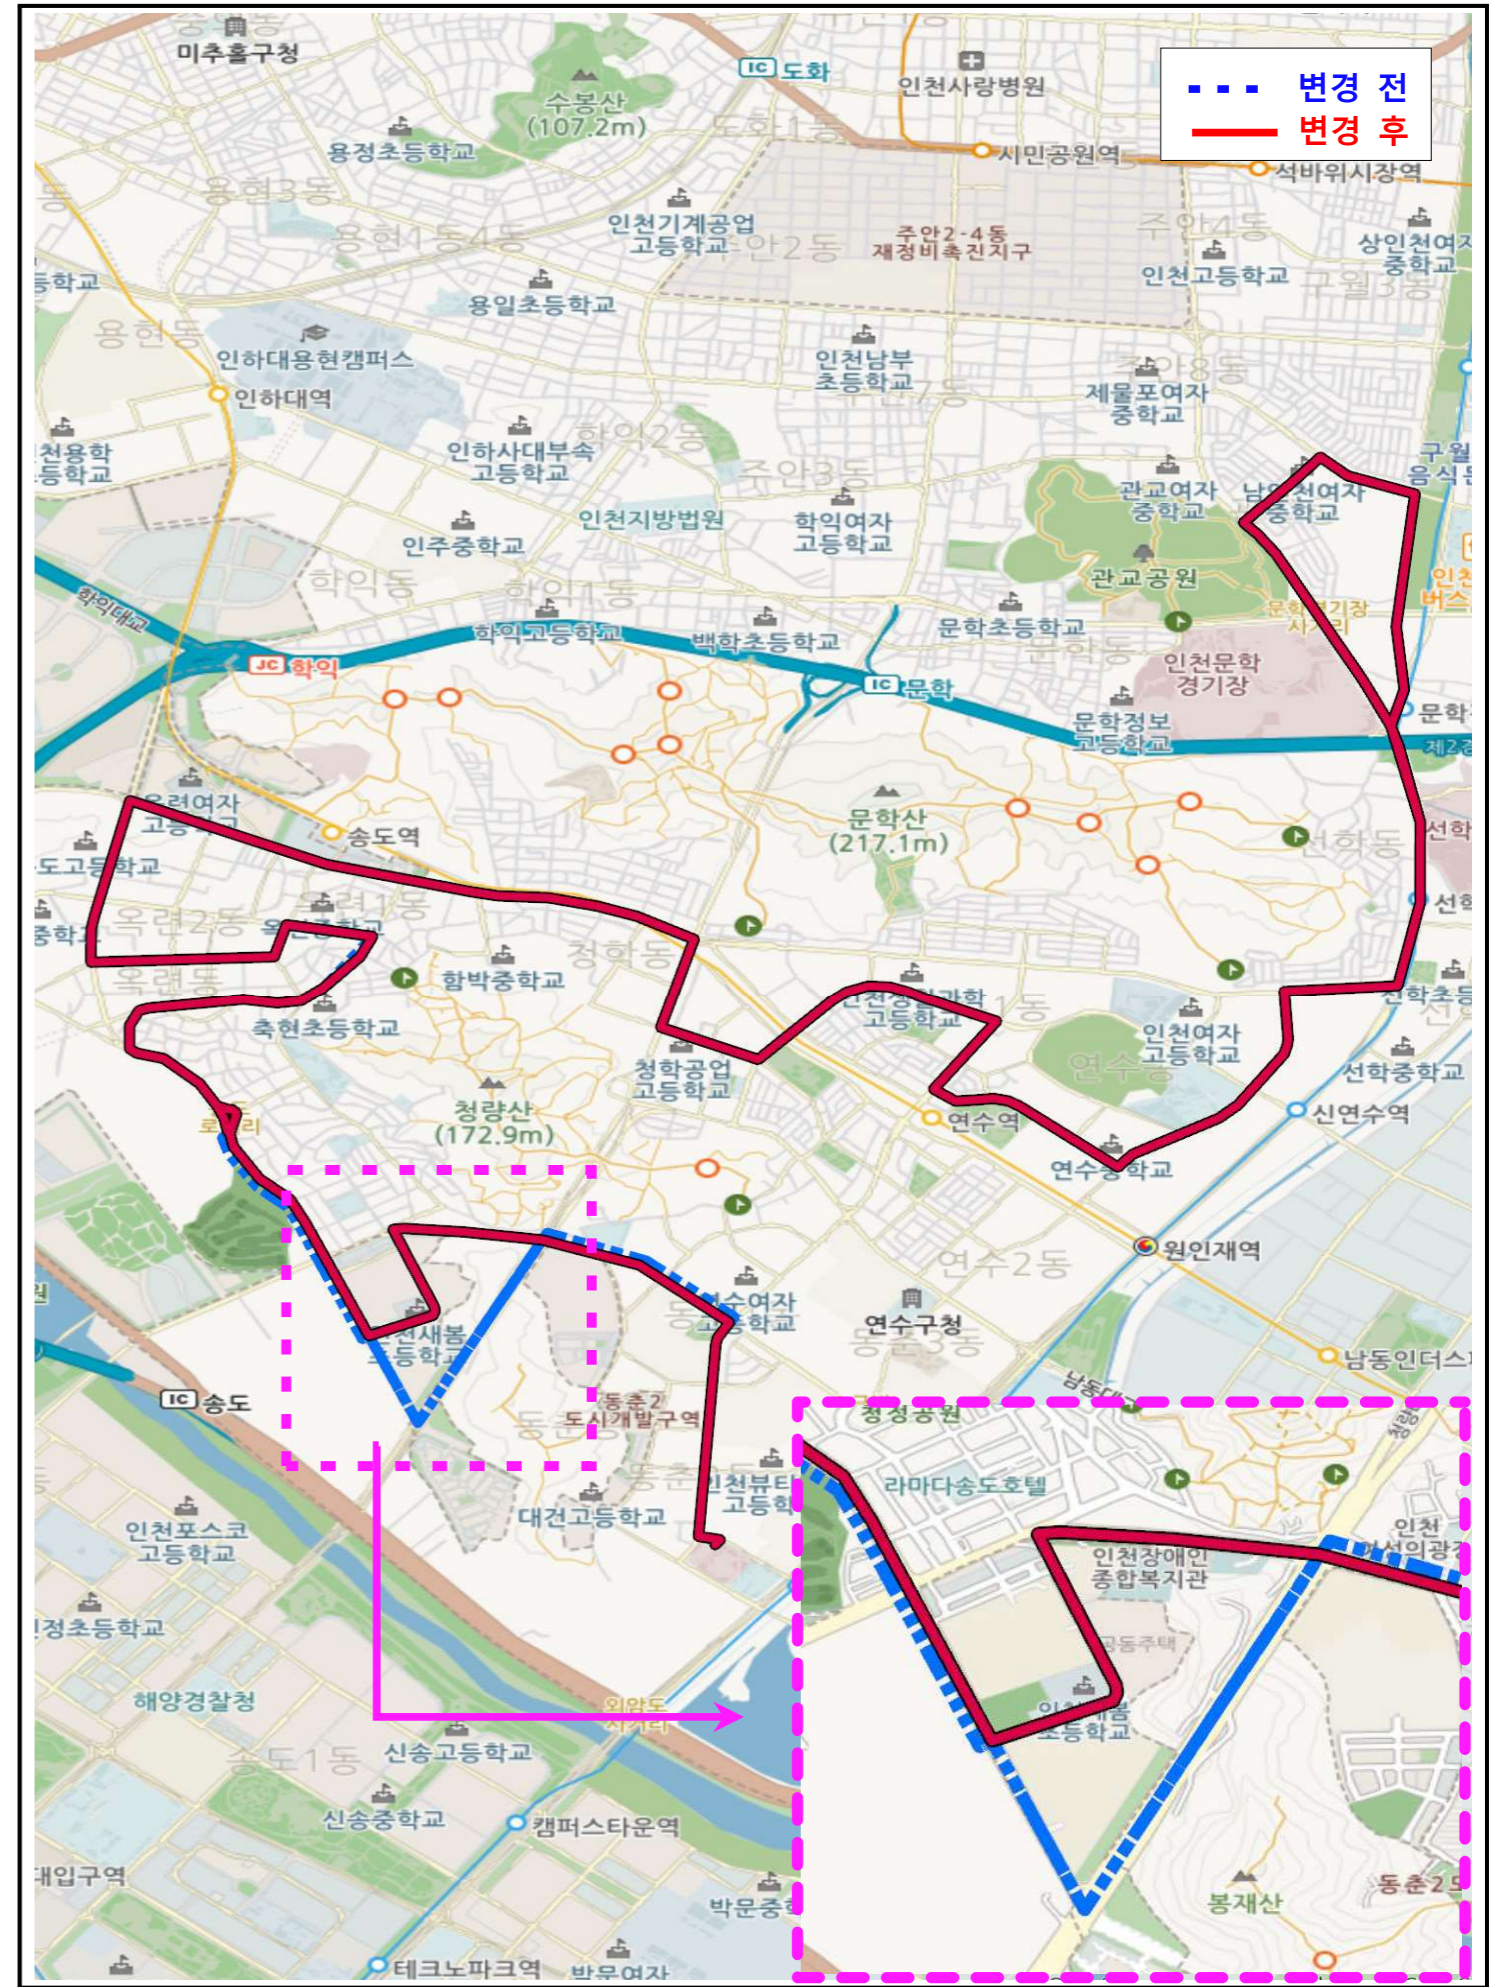

인천시내버스 523번 버스가 2월 27일부터 다음과 같이 변경되어 운행합니다.

※시민여러분께서는 미리 가시는 목적지에 대한 버스노선을 확인하여 주시기 바랍니다.
(인천광역시 홈페이지 <http://www.incheon.go.kr/> ☎문의전화032)120, 032)816-0966

노선유형	노선번호	조정결과	버스회사	비고
지선	523	변경	도영운수	· 동춘1구역(2,200세대) 주민 버스이용 접근 편의 개선

○ 운행계통

구분	기점	주요 경유지	종점	출발시간		운행 간격	운행 시간	운행 거리	면허 대수	운행 횟수
				첫차	막차					
변경전	무지개 아파트 (동남아파트)	동춘2동주민센터, 송도파크레인동일하이빌, 송도유원지, 옥련초중교, 송도고입구, 송도역, 송도재래시장, 동남스포피아, 연수1동주민센터, 연수역, 선학역, 선학체육관, 관교중학교, 종합터미널	인명여자고등학교	04:40	23:00	10~13	147	34.9	13	97
변경후	무지개 아파트 (동남아파트)	동춘2동주민센터, 새봄초등학교, 송도유원지, 옥련초중교, 송도고입구, 송도역, 송도재래시장, 동남스포피아, 연수1동주민센터, 연수역, 선학역, 선학체육관, 관교중학교, 종합터미널	인명여자고등학교	04:40	23:00	12~15	147	34.7	11	82

○ 변경 전

○ 변경 후