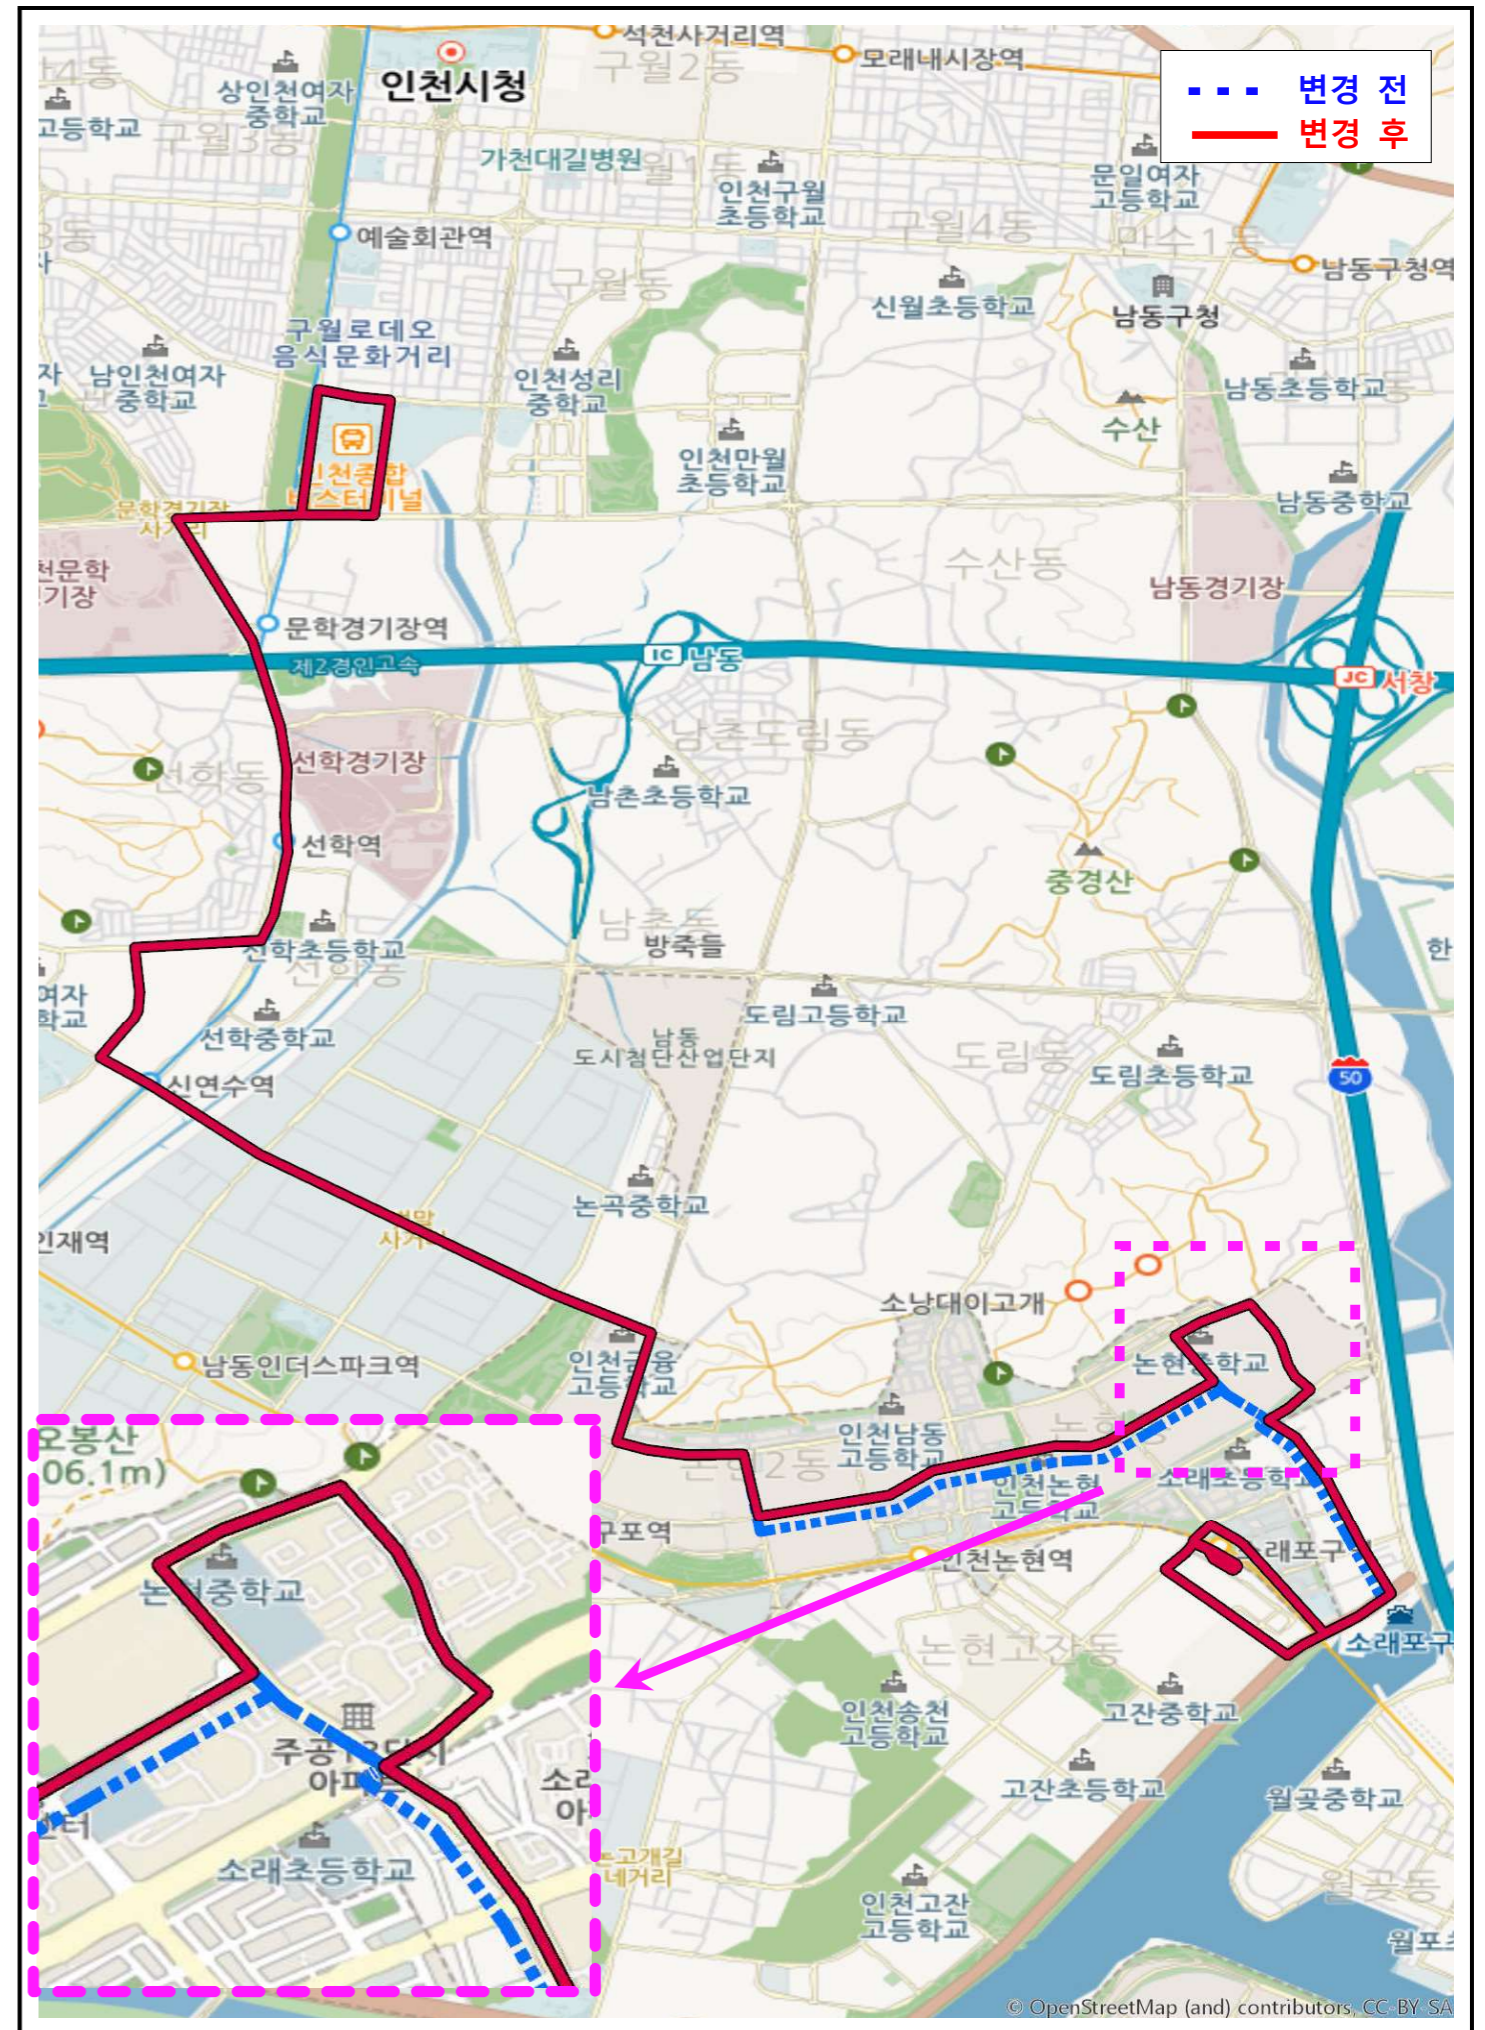

인천시내버스 순환52번 버스가 2월 27일부터 다음과 같이 변경되어 운행합니다.

※시민여러분께서는 미리 가시는 목적지에 대한 버스노선을 확인하여 주시기 바랍니다.
(인천광역시 홈페이지 <http://www.incheon.go.kr/> ☎문의전화032)120, 032)330-3172

노선유형	노선번호	조정결과	버스회사	비고
지선	순환52	변경	명진교통	· 논현주공12, 14단지 급행95번 직선화로 인한 노선 대체

○ 운행계통

구분	기점	주요 경유지	종점	출발시간		운행 간격	운행 시간	운행 거리	면허 대수	운행 횟수
				첫차	막차					
변경전	소래 포구역 종점	소래 포구역, 장도초등학교, 논현2동행정복지센터, 남동공단시범공단앞, 선학사거리, 선학역, 문학경기장, 인명여자고등학교, 롯데백화점(인천터미널)	종합 터미널	05:45 06:35	23:00 23:30	15~18	100	22.05	6	62
변경후	소래 포구역 종점	소래 포구역, 논현14단지등대마을, 논현2동행정복지센터, 남동공단시범공단앞, 선학사거리, 선학역, 문학경기장, 인명여자고등학교, 롯데백화점(인천터미널)	종합 터미널	05:45 06:35	23:00 23:30	16~21	110	23.2	6	56

○ 변경 전

○ 변경 후