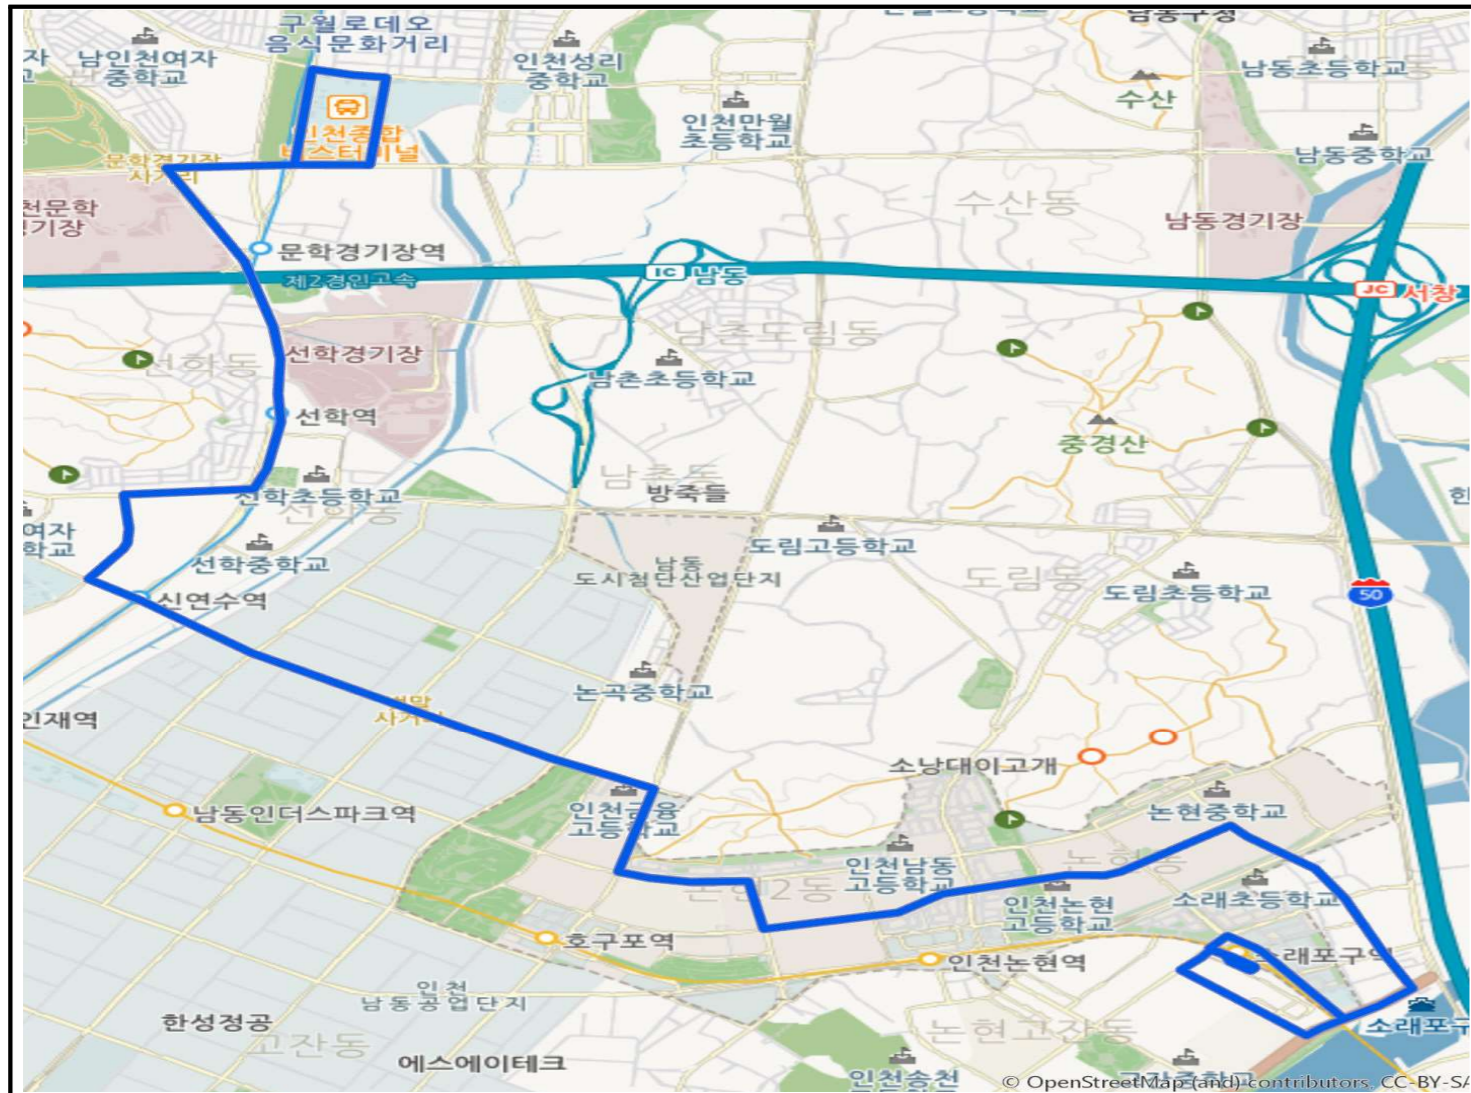

인천시내버스 순환52번 버스가 2월 27일부터 다음과 같이 변경되어 운행합니다.

※시민여러분께서는 미리 가시는 목적지에 대한 버스노선을 확인하여 주시기 바랍니다.
(인천광역시 홈페이지 <http://www.incheon.go.kr/> ☎문의전화032)120, 032)330-3172

노선유형	노선번호	조정결과	버스회사	비고
지선	순환52	변경	명진교통	· 논현주공12, 14단지 급행95번 직선화로 인한 노선 대체

○ 운행계통

구분	기점	주요 경유지	종점	출발시간		운행 간격	운행 시간	운행 거리	면허 대수	운행 횟수
				첫차	막차					
변경전	소래 포구역 종점	소래 포구역, 장도초등학교, 논현2동행정복지센터, 남동공단시범공단앞, 선학사거리, 선학역, 문학경기장, 인명여자고등학교, 롯데백화점(인천터미널)	종합 터미널	05:45 06:35	23:00 23:30	15~18	100	22.05	6	62
변경후	소래 포구역 종점	소래 포구역, 논현14단지등대마을, 논현2동행정복지센터, 남동공단시범공단앞, 선학사거리, 선학역, 문학경기장, 인명여자고등학교, 롯데백화점(인천터미널)	종합 터미널	05:45 06:35	23:00 23:30	16~21	110	23.2	6	56

○ 변경 전