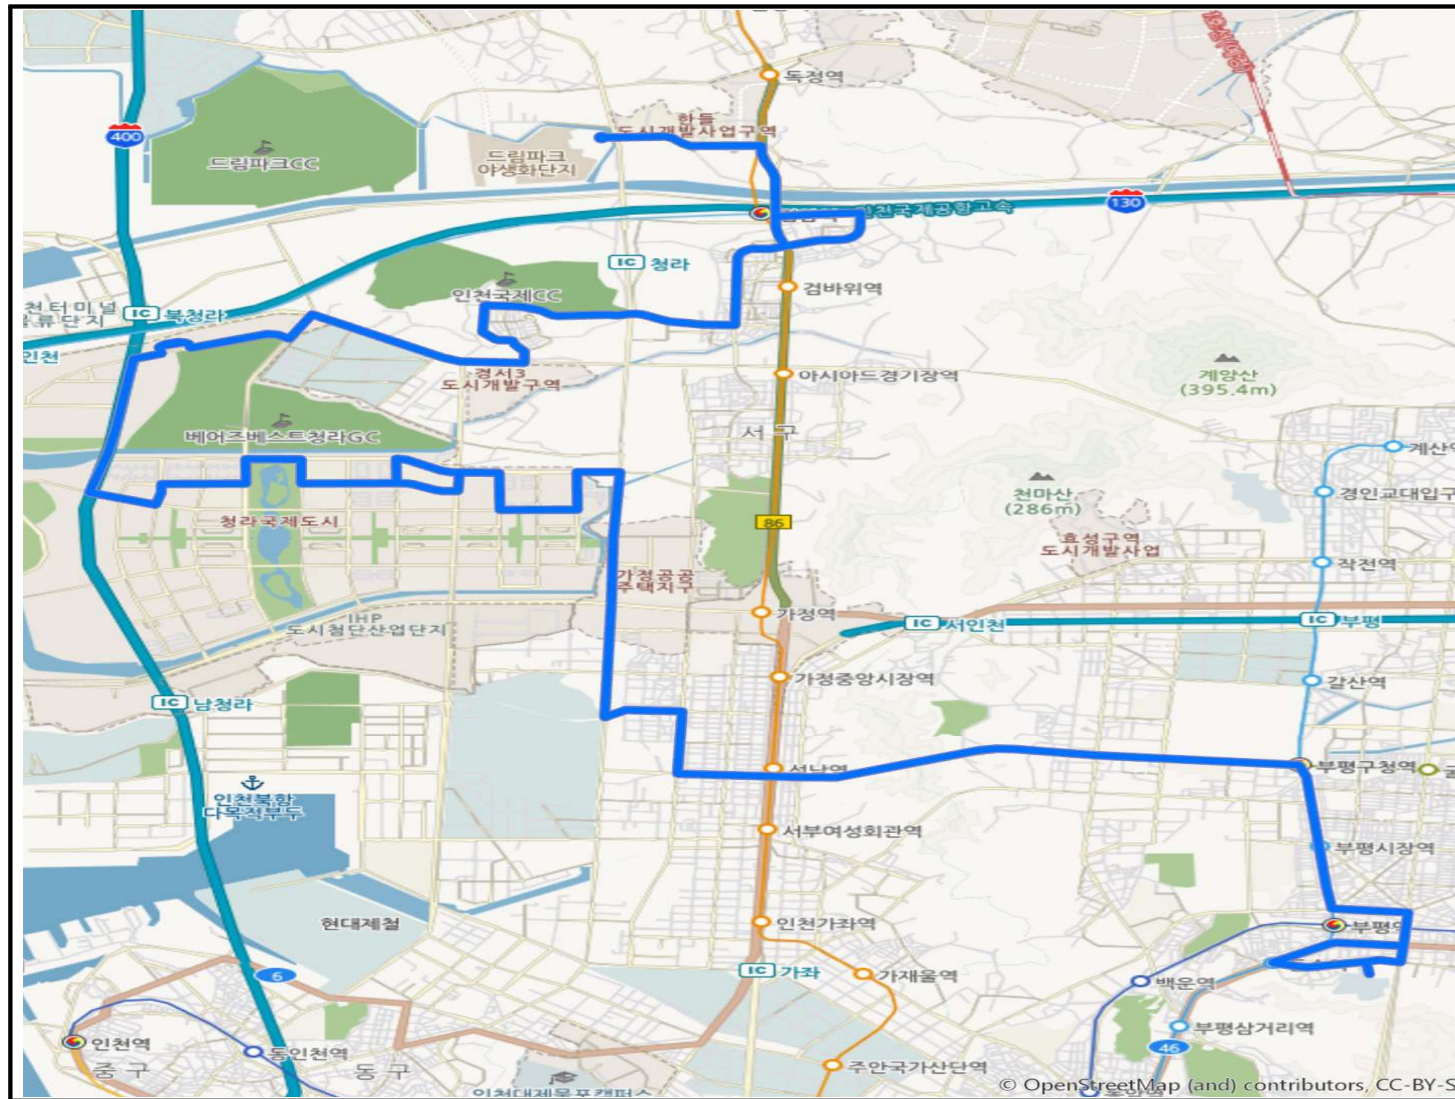

인천시내버스 43번 버스가 2월 27일부터 다음과 같이 변경되어 운행합니다.

※시민여러분께서는 미리 가시는 목적지에 대한 버스노선을 확인하여 주시기 바랍니다.
(인천광역시 홈페이지 <http://www.incheon.go.kr/> 문의전화032)120, 032)584-0890

노선유형	노선번호	조정결과	버스회사	비고
간선	43	변경	청룡교통	· 청라4단지↔부평역 접근(904번 폐선·대체) 교통편의 개선

○ 운행계통

구분	기점	주요 경유지	종점	출발시간		운행 간격	운행 시간	운행 거리	면허 대수	운행 횟수
				첫차	막차					
변경전	드림파크 야생화단지	검암역, 서인천고, 청라국제도시역, 청라달튼국제학교, 청람중, 청라고교, 신현여중후문, 석남신사거리, 부평우체국, 부평구청, 부평시장역, 부평역	인천성모 병원 중점지 주차장	05:00 05:30	22:30 23:30	12~15	287	67.1	21	76
변경후	드림파크 야생화단지	검암역, 서인천고, 청라국제도시역, 청라달튼국제학교, 청람중, 청라고교, 신현여중후문, 석남신사거리, 부평우체국, 부평구청, 부평시장역, 부평역	인천성모 병원 중점지 주차장	05:00 05:30	22:30 23:30	12~15	287	64.8	21	76

○ 변경 전