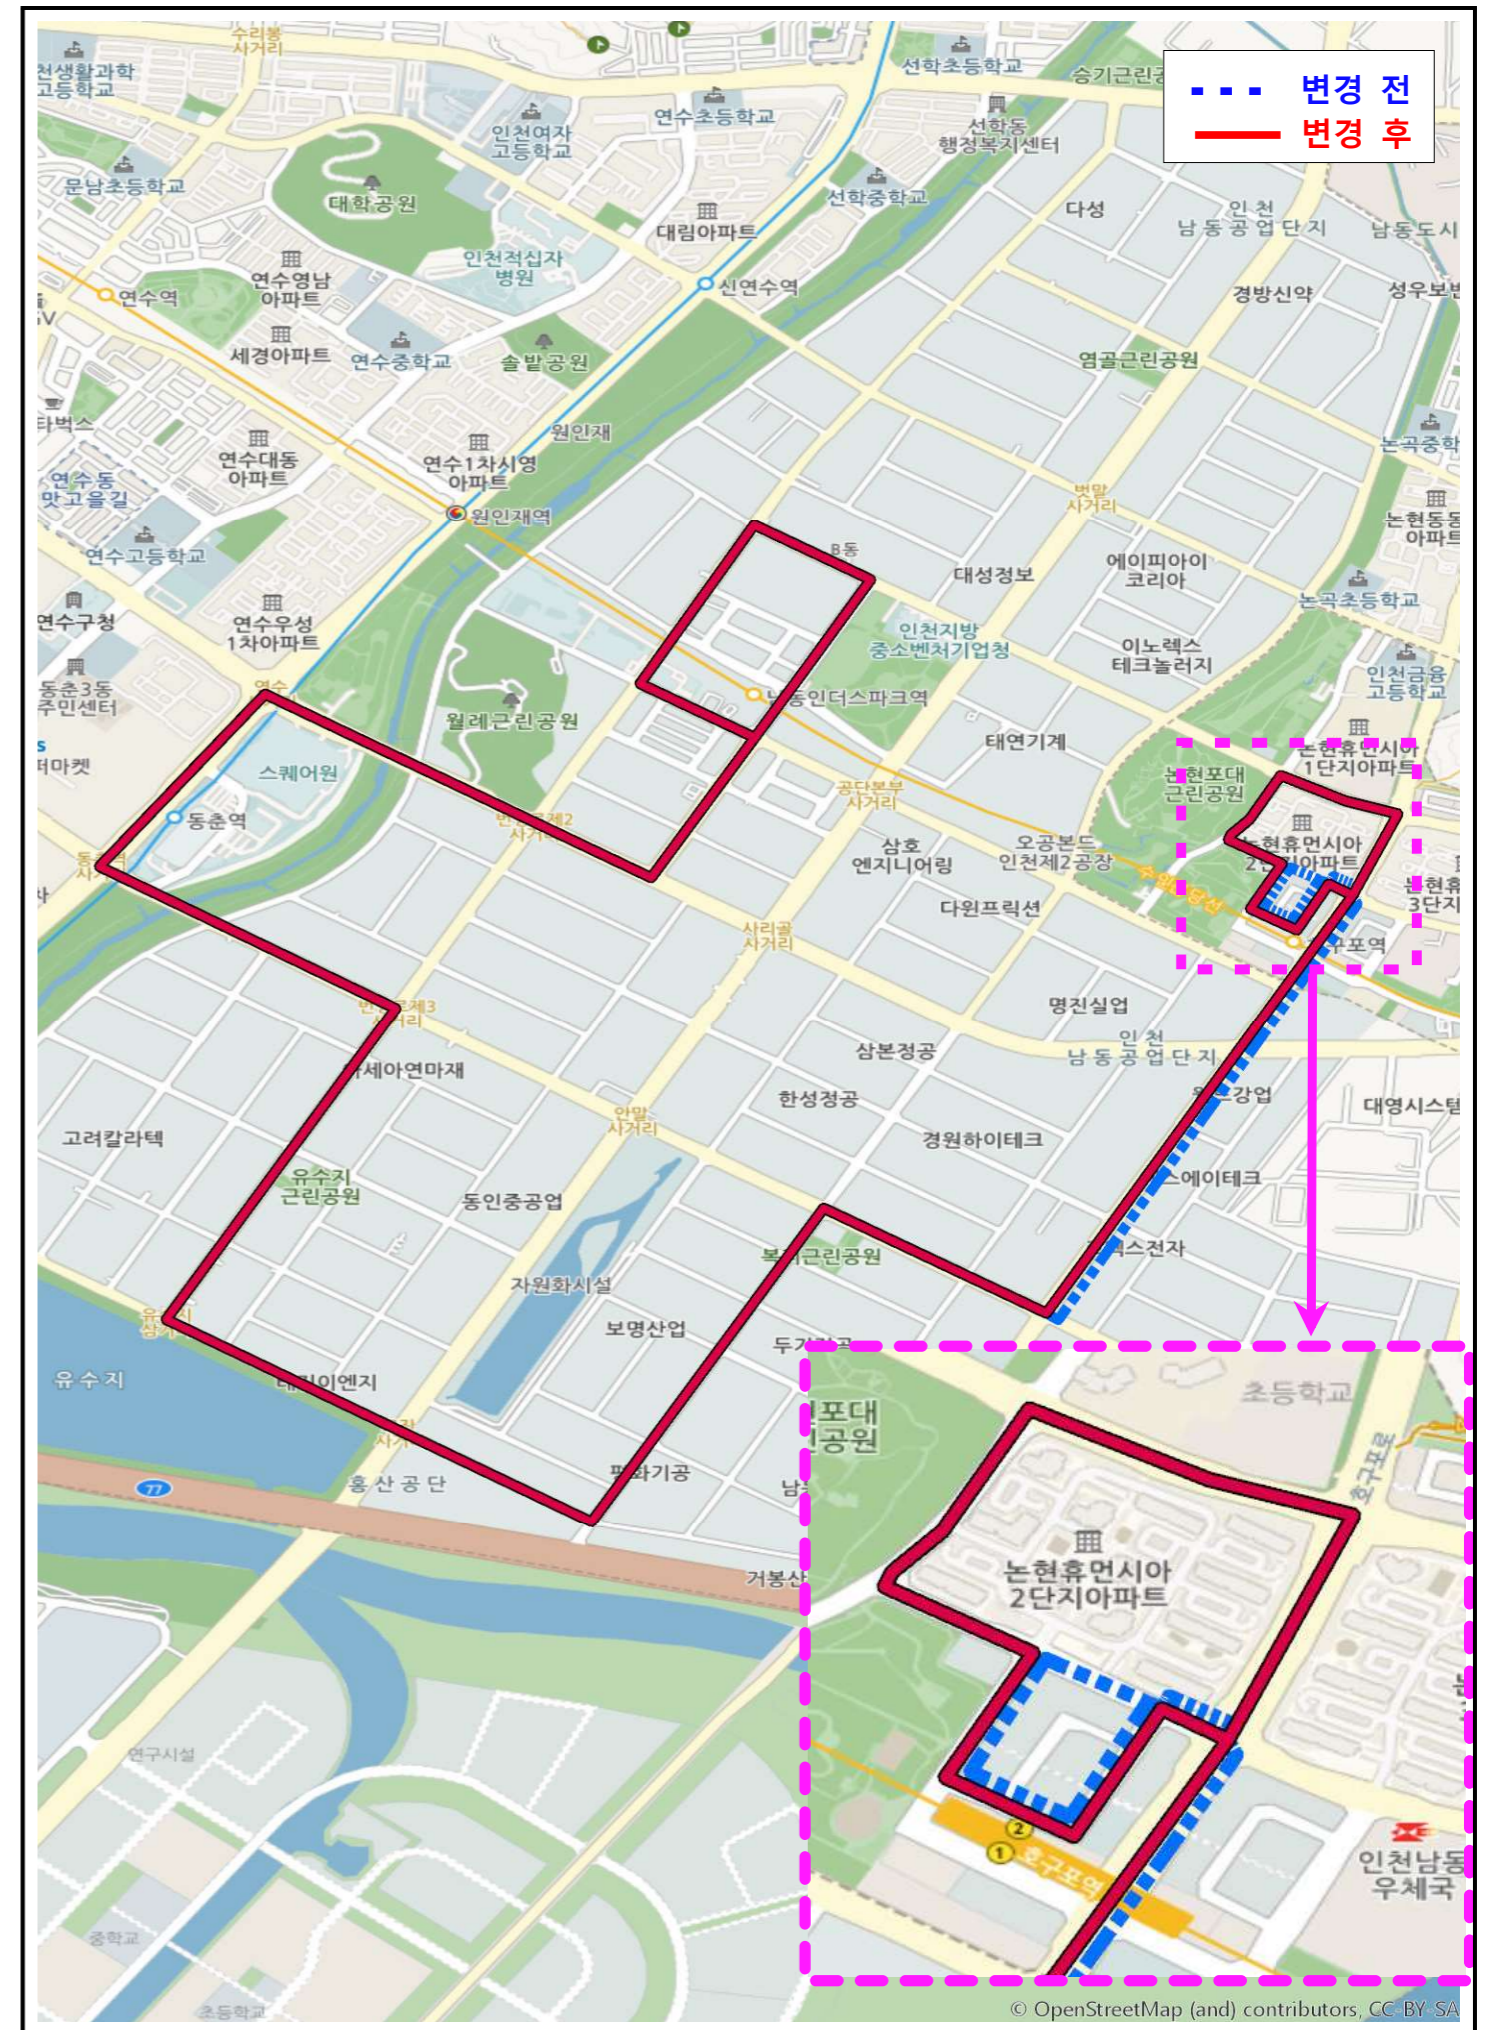

인천시내버스 인천e음55번 버스가 2월 27일부터 다음과 같이 변경되어 운행합니다.

※시민여러분께서는 미리 가시는 목적지에 대한 버스노선을 확인하여 주시기 바랍니다.
(인천광역시 홈페이지 <http://www.incheon.go.kr/> ☎문의전화032)120, 032)503-9112

노선유형	노선번호	조정결과	버스회사	비고
지선	인천e음55	변경	태양여객	· 논현주공1, 2, 3단지 주민의 버스이용 편의 제공

○ 운행계통

구분	기점	주요 경유지	종점	출발시간		운행 간격	운행 시간	운행 거리	면허 대수	운행 횟수
				첫차	막차					
변경전	인천상공회의소	남동인더스파크역1번출구, 한국콘베어공업, 공단소방서, 남동대교, 동춘역(이마트), 번영로제3사거리, 유수지근린공원, 유수지길, 성일산업, 미래테크원, 삼진금속, 후지테크, 호구포역	호구포역 2번출구	05:50	23:00	30~46	76	17.89	2	27
변경후	인천상공회의소	남동인더스파크역1번출구, 한국콘베어공업, 공단소방서, 남동대교, 동춘역(이마트), 번영로제3사거리, 유수지근린공원, 유수지길, 성일산업, 미래테크원, 삼진금속, 후지테크, 논현포대근린공원, 호구포역	호구포역 2번출구	05:50	23:00	31~47	78	18.6	2	26

○ 변경 전

○ 변경 후