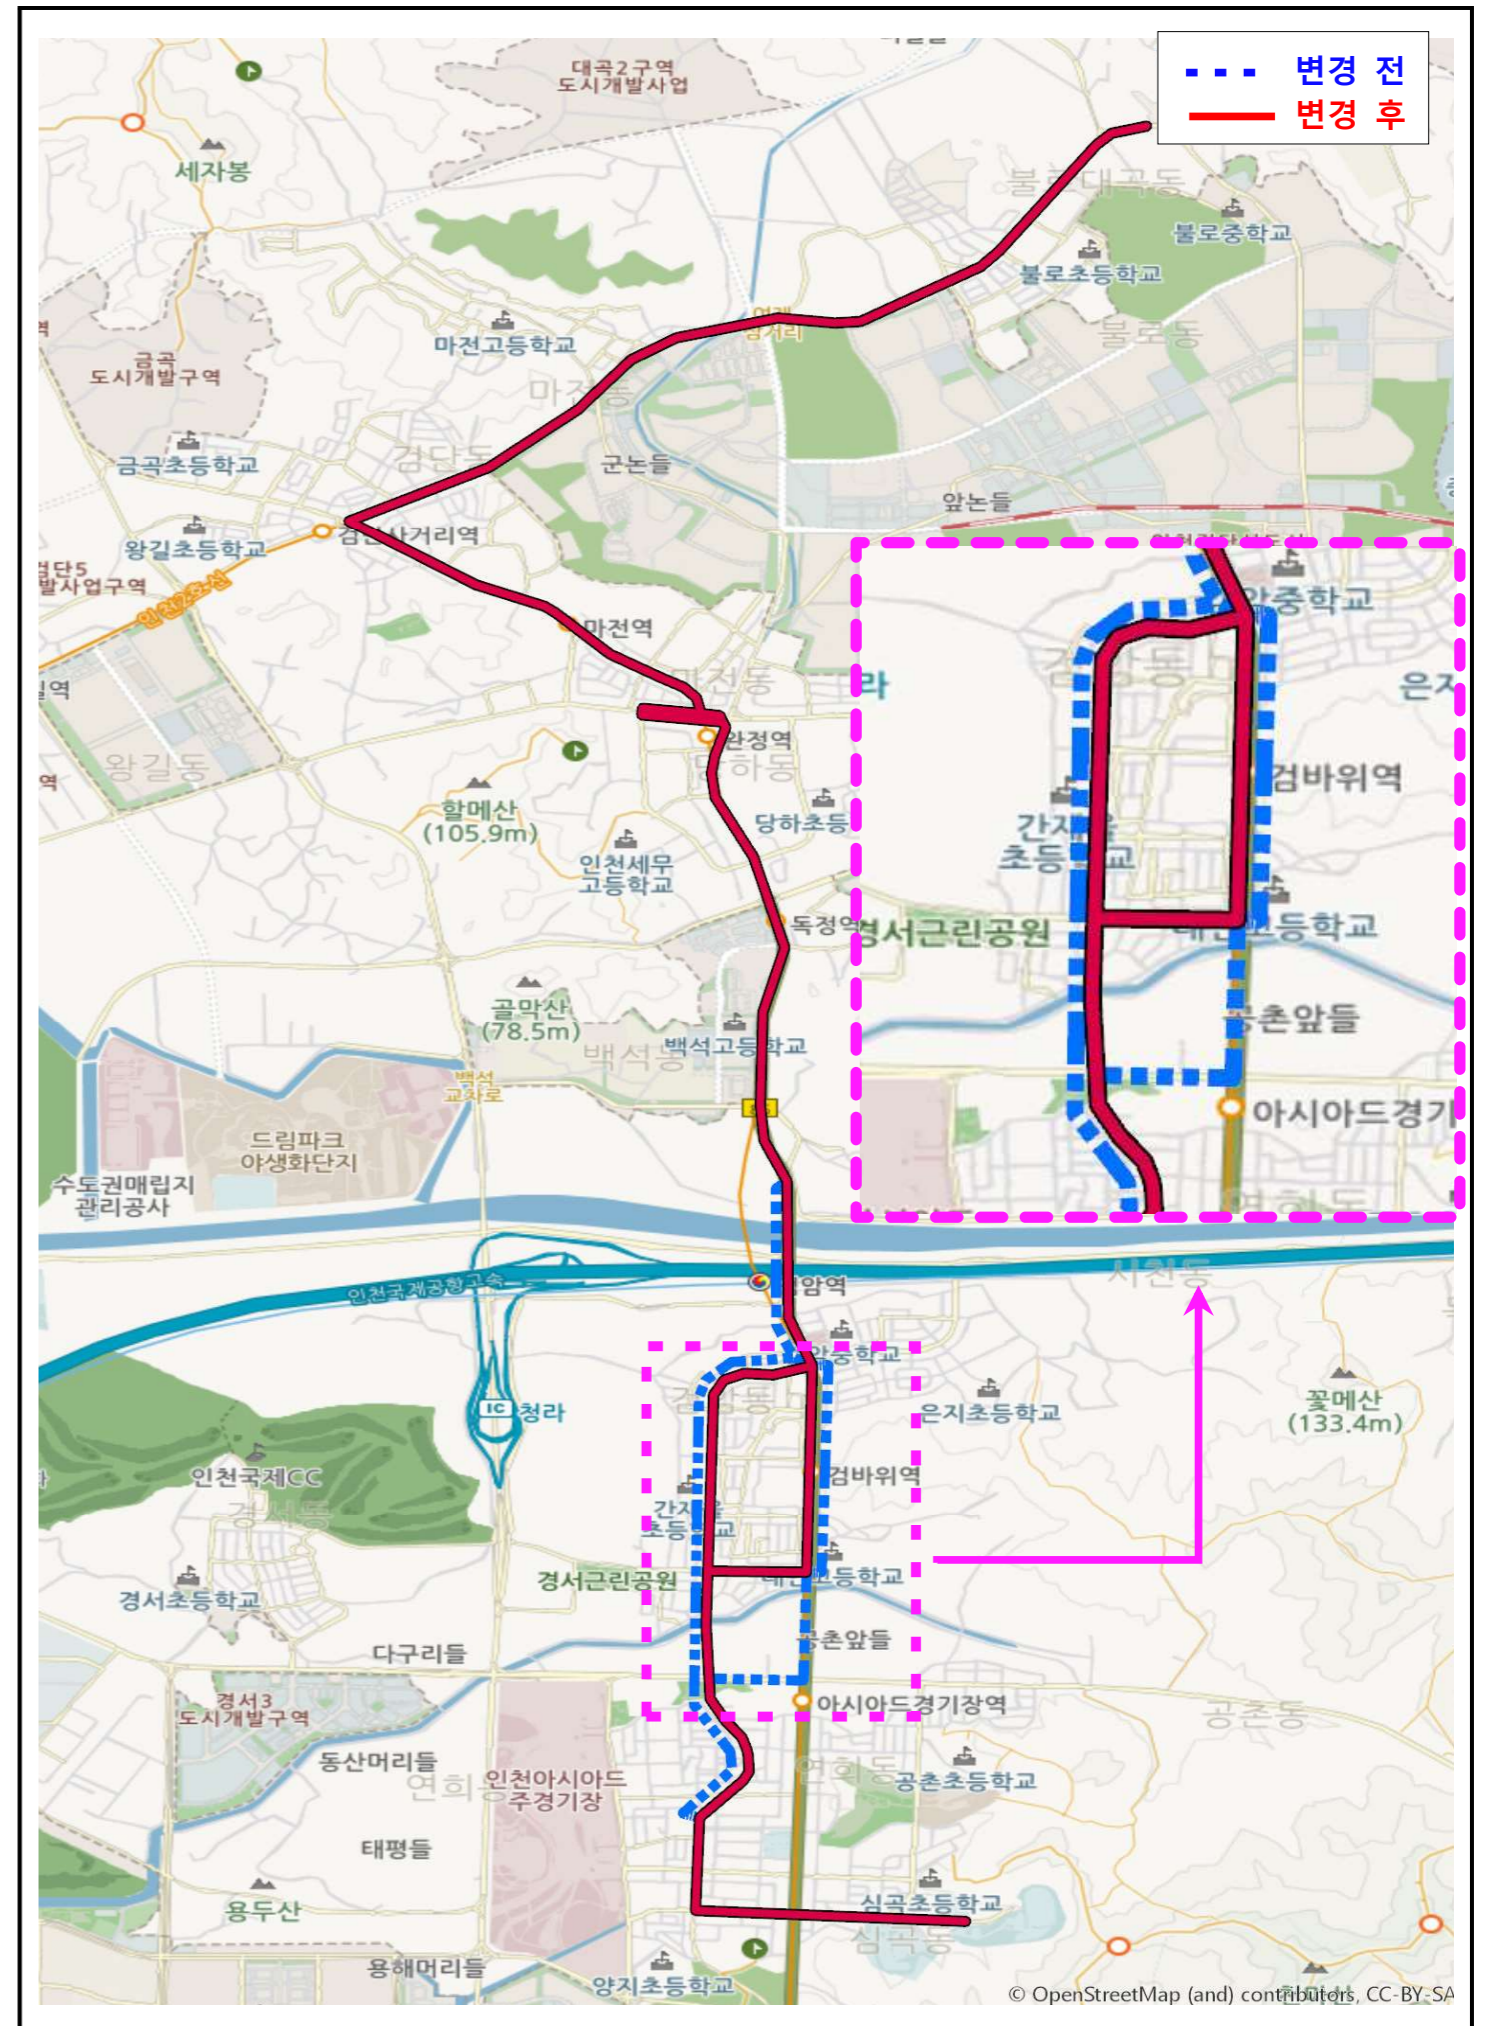

인천시내버스 93번 버스가 2월 27일부터 다음과 같이 변경되어 운행합니다.

※시민여러분께서는 미리 가시는 목적지에 대한 버스노선을 확인하여 주시기 바랍니다.
(인천광역시 홈페이지 <http://www.incheon.go.kr/> 문의전화032)120, 032)888-3516

노선유형	노선번호	조정결과	버스회사	비고
간선	93	변경	신흥교통	· 공촌동 교통여건을 고려한 버스 운행경로 개선

○ 운행계통

구분	기점	주요 경유지	종점	출발시간		운행 간격	운행 시간	운행 거리	면허 대수	운행 횟수
				첫차	막차					
변경전	국제성모병원	서구보건소, 검암사거리, 검암역입구, 백석중·고등학교, 완정역, 마전역, 검단출장소, 검단동행정복지센터(검단고교), 검단초등학교, 불로대곡동행정복지센터	월드아파트	05:20 06:00	22:20 22:20	26~30	112	25.9	4	36
변경후	국제성모병원	서구보건소, 빈정내사거리, 검암역입구, 백석중·고등학교, 완정역, 마전역, 검단출장소, 검단동행정복지센터(검단고교), 검단초등학교, 불로대곡동행정복지센터	월드아파트	05:20 06:00	22:20 22:20	25~35	120	26.26	4	34

○ 변경 전

○ 변경 후