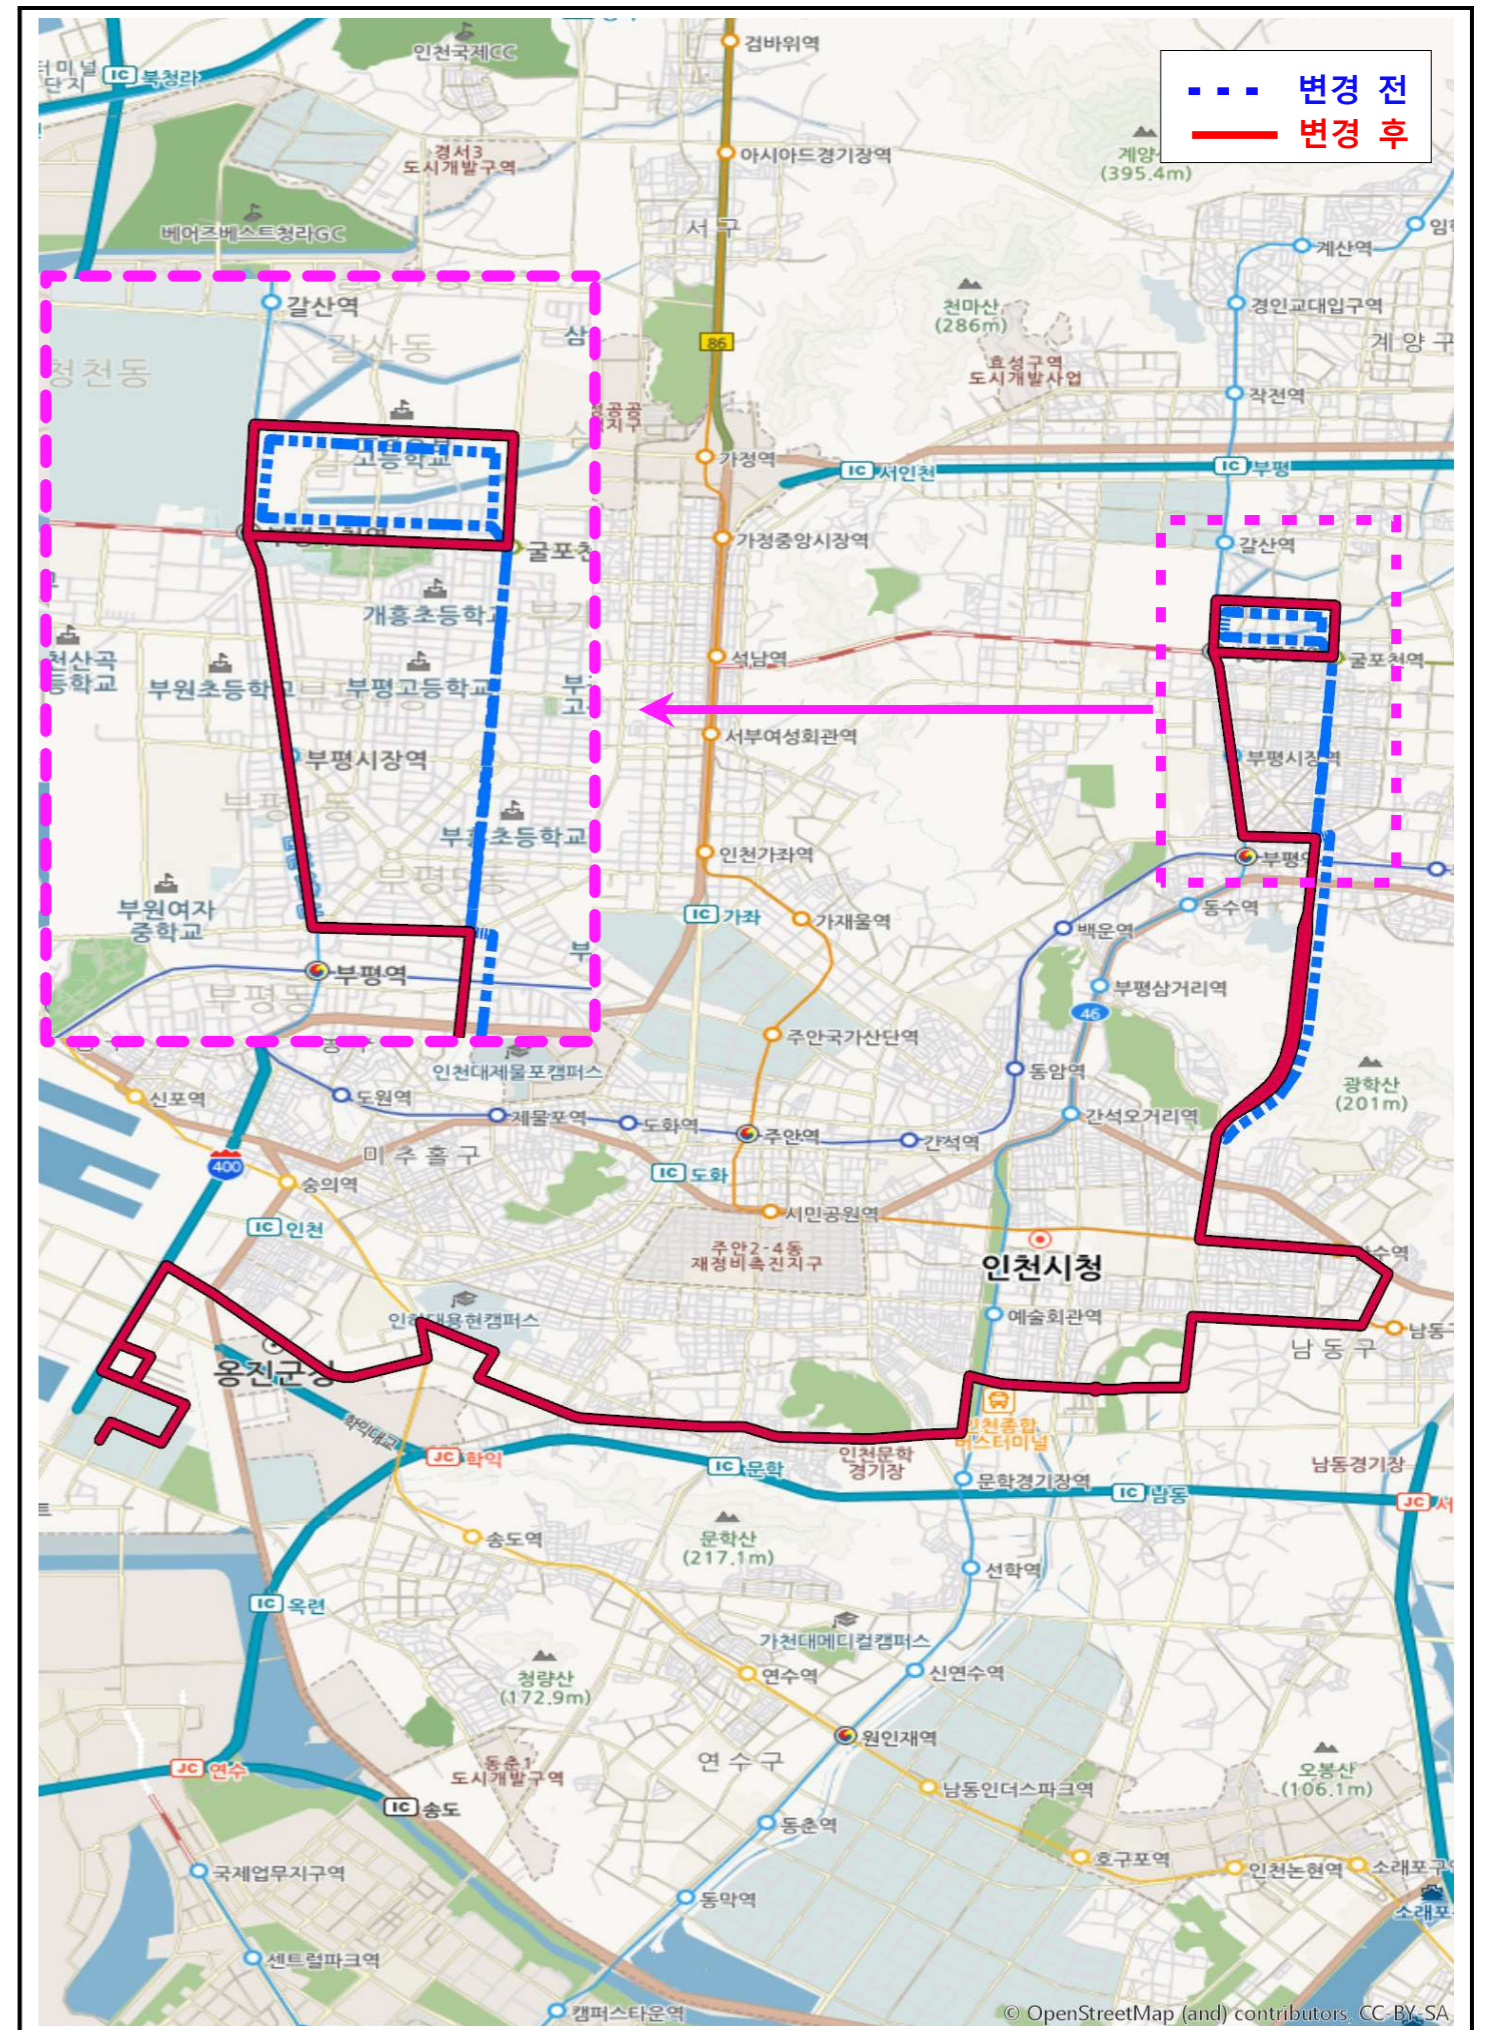

인천시내버스 46번 버스가 2월 27일부터 다음과 같이 변경되어 운행합니다.

※시민여러분께서는 미리 가시는 목적지에 대한 버스노선을 확인하여 주시기 바랍니다.
(인천광역시 홈페이지 <http://www.incheon.go.kr/> ☎문의전화032)120, 032)888-3516

노선유형	노선번호	조정결과	버스회사	비고
간선	46	변경	신흥교통	· 구월·간석·만수동↔부평역, 부평시장역(905번 대체→기존46번 대체) 연계노선

○ 운행계통

구분	기점	주요 경유지	종점	출발시간		운행 간격	운행 시간	운행 거리	면허 대수	운행 횟수
				첫차	막차					
변경전	신흥교통	중구문화회관, 용진구청, 학익고등학교, 문학경기장, 롯데백화점, 구월아시아드6단지, 작은구월사거리, 남동등기소, 하이웨이주유소, 모래내시장, 간석사거리, 인천예림학교, 부흥초등학교, 부평구청역	굴포천역	04:40 05:20	22:20 22:20	12~15	212	49.05	16	76
변경후	신흥교통	중구문화회관, 용진구청, 학익고등학교, 문학경기장, 롯데백화점, 구월아시아드6단지, 작은구월사거리, 남동등기소, 하이웨이주유소, 모래내시장, 간석사거리, 인천예림학교, 부평역, 부평시장역, 부평구청역	굴포천역	04:40 05:20	22:20 22:50	13~16	228	50.15	16	74

○ 변경 전

○ 변경 후