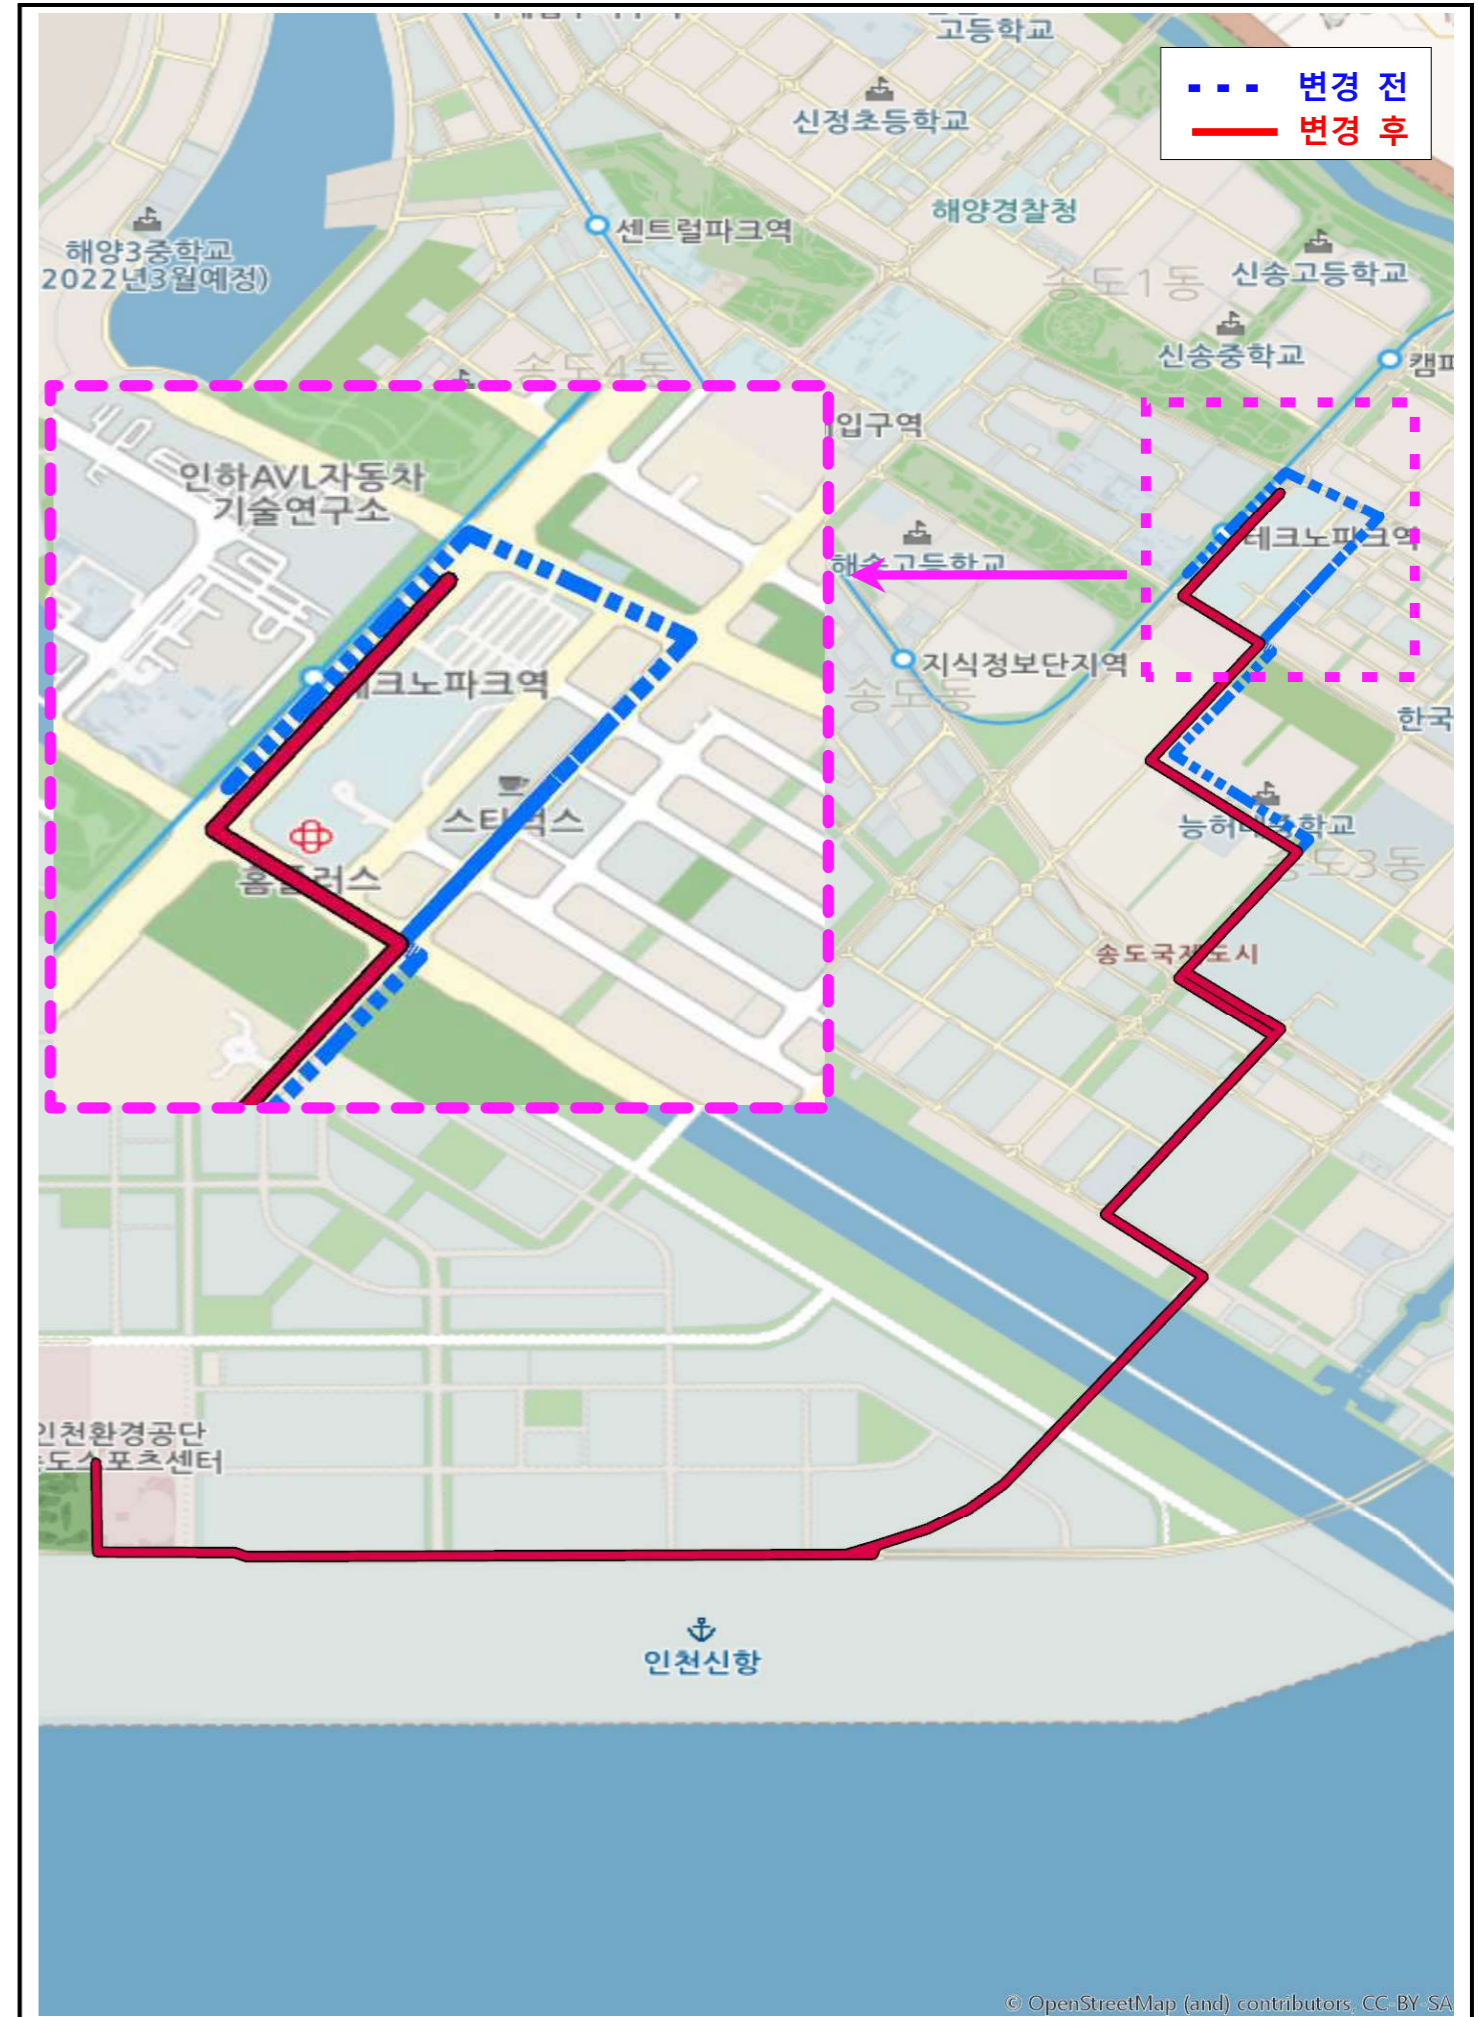

인천시내버스 순환44번 버스가 2월 27일부터 다음과 같이 변경되어 운행합니다.

※시민여러분께서는 미리 가시는 목적지에 대한 버스노선을 확인하여 주시기 바랍니다.
(인천광역시 홈페이지 <http://www.incheon.go.kr/> ☎문의전화032)120, 032)858-4825

노선유형	노선번호	조정결과	버스회사	비고
지선	순환44	변경	인천교통공사	· 송도스포츠센터 방향 수요맞춤형 노선의 효율성 향상

○ 운행계통

구분	기점	주요 경유지	종점	출발시간		운행 간격	운행 시간	운행 거리	면허 대수	운행 횟수
				첫차	막차					
변경전	테크노파크역	트리플스트리트, 첨단초등학교, 삼성바이오로직스, 선광, 한진	송도 스포츠센터	05:30	23:00	25~35	60	17.27	2	35
변경후	테크노파크역	첨단초등학교, 삼성바이오로직스, 선광, 한진	송도 스포츠센터	05:30	23:00	27~37	64	16.55	2	32

○ 변경 전

○ 변경 후