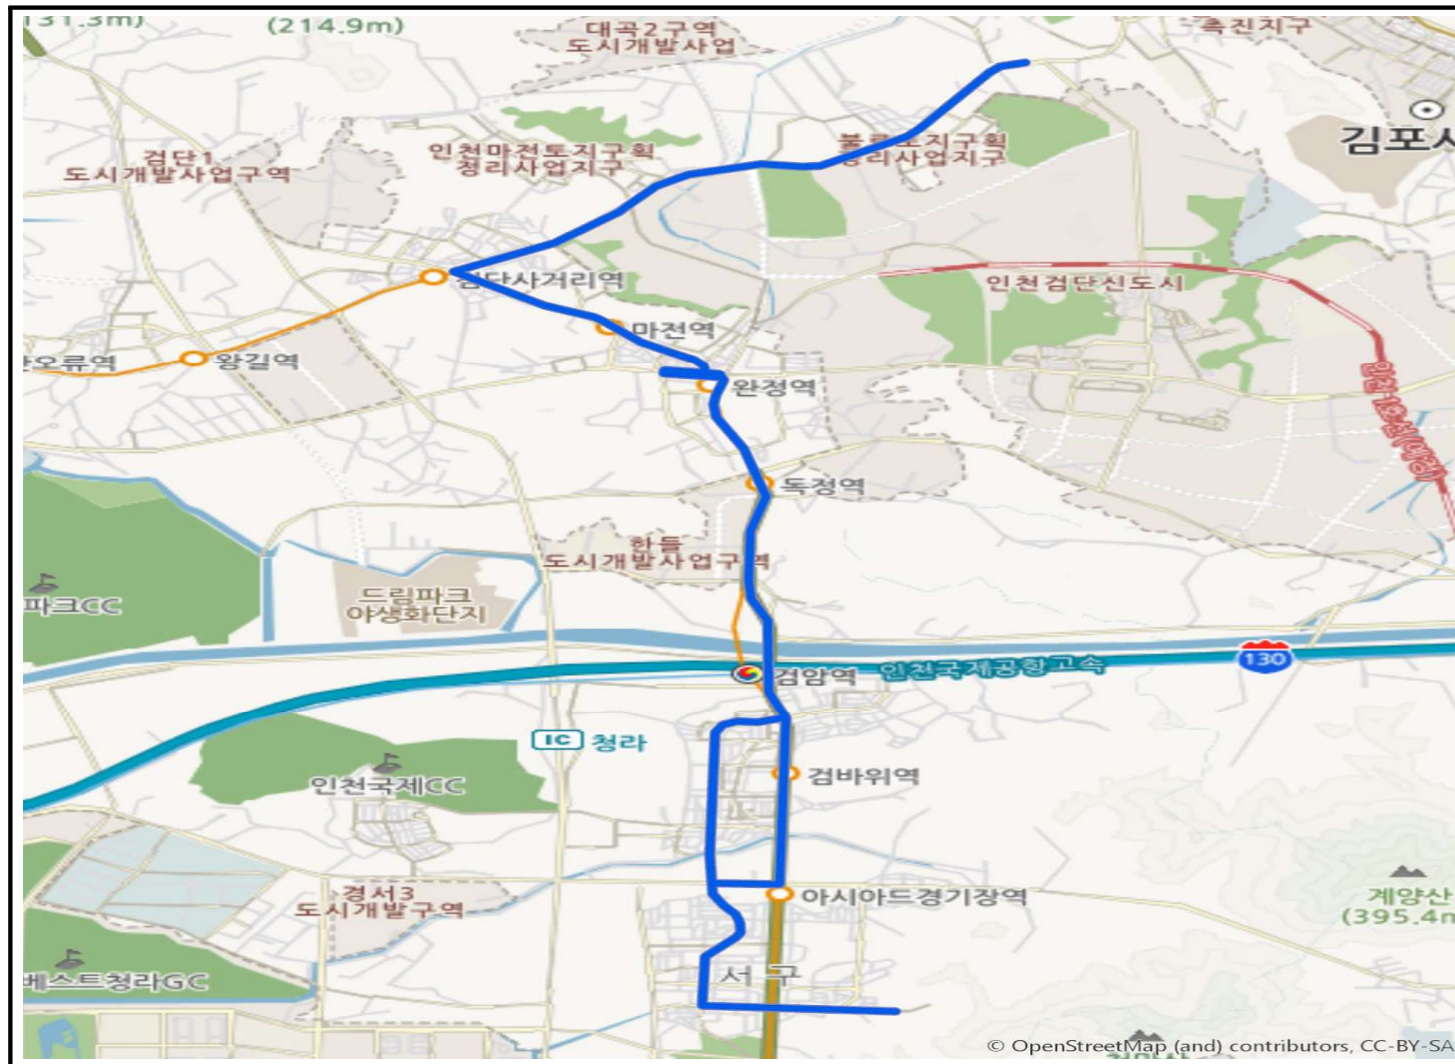

인천시내버스 93번 버스가 2월 27일부터 다음과 같이 변경되어 운행합니다.

※시민여러분께서는 미리 가시는 목적지에 대한 버스노선을 확인하여 주시기 바랍니다.
(인천광역시 홈페이지 <http://www.incheon.go.kr/> 문의전화032)120, 032)888-3516

노선유형	노선번호	조정결과	버스회사	비고
간선	93	변경	신흥교통	· 공촌동 교통여건을 고려한 버스 운행경로 개선

○ 운행계통

구분	기점	주요 경유지	종점	출발시간		운행 간격	운행 시간	운행 거리	면허 대수	운행 횟수
				첫차	막차					
변경전	국제성모병원	서구보건소, 검암사거리, 검암역입구, 백석중·고등학교, 완정역, 마전역, 검단출장소, 검단동행정복지센터(검단고교), 검단초등학교, 불로대곡동행정복지센터	월드아파트	05:20 06:00	22:20 22:20	26~30	112	25.9	4	36
변경후	국제성모병원	서구보건소, 빈정내사거리, 검암역입구, 백석중·고등학교, 완정역, 마전역, 검단출장소, 검단동행정복지센터(검단고교), 검단초등학교, 불로대곡동행정복지센터	월드아파트	05:20 06:00	22:20 22:20	25~35	120	26.26	4	34

○ 변경 전