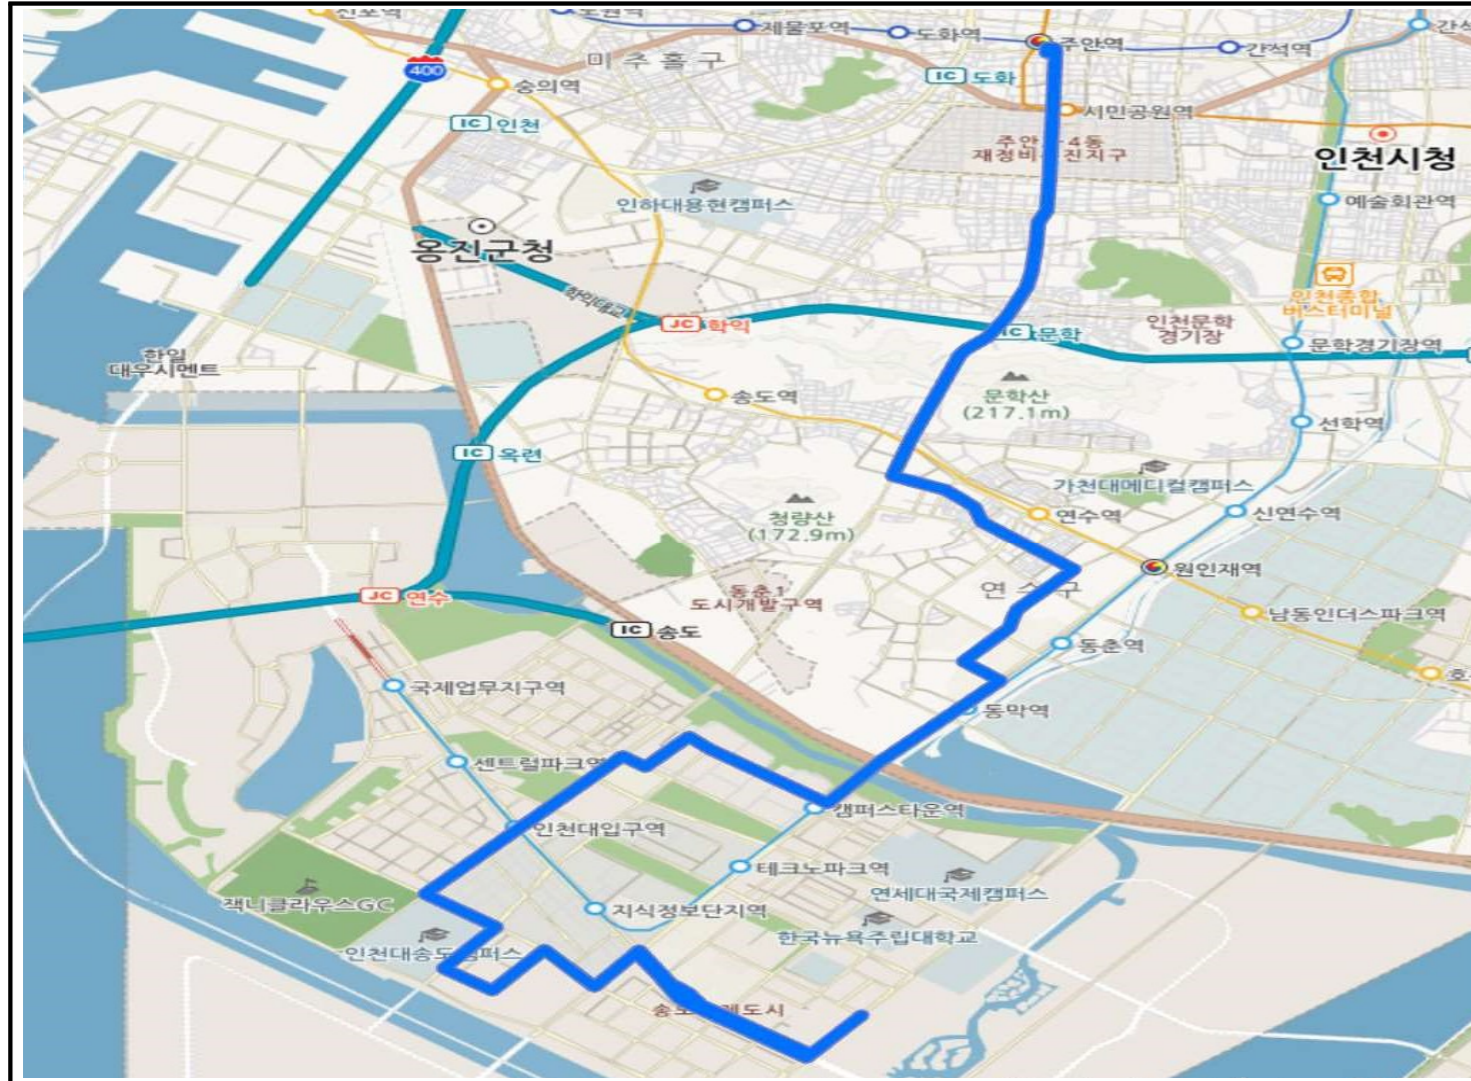

인천시내버스 58번 버스가 2월 27일부터 다음과 같이 변경되어 운행합니다.

※시민여러분께서는 미리 가시는 목적지에 대한 버스노선을 확인하여 주시기 바랍니다.
(인천광역시 홈페이지 <http://www.incheon.go.kr/> ☎문의전화032)120, 032)885-5535

노선유형	노선번호	조정결과	버스회사	비고
간선	58	변경	삼환교통	· 송도5공구↔예송중 연결(81번 폐지·대체)로 노선조정

○ 운행계통

구분	기점	주요 경유지	종점	출발시간		운행 간격	운행 시간	운행 거리	면허 대수	운행 횟수
				첫차	막차					
변경전	송도제2차고지	인천대 학교공과대학, 인천대입구역, 해양경찰청, 신송고등학교, 동막역, 연수구청, 대동월드, 용담공원, 청학사거리, 신기시장, 재흥시장, (구)시민회관사거리	주안역 환승정류장	05:00 05:00	23:00 24:00	13~15	170	38.82	12	76
변경후	송도제2차고지	인천대 학교자연과학, 송도더샵퍼스트파크, 인천송일초등학교, 인천대입구역, 해양경찰청, 신송고등학교, 동막역, 연수구청, 대동월드, 용담공원, 청학사거리, 신기시장, 재흥시장, (구)시민회관사거리	주안역 환승정류장	05:00 05:00	23:00 23:30	13~17	180	41.08	12	72

○ 변경 전