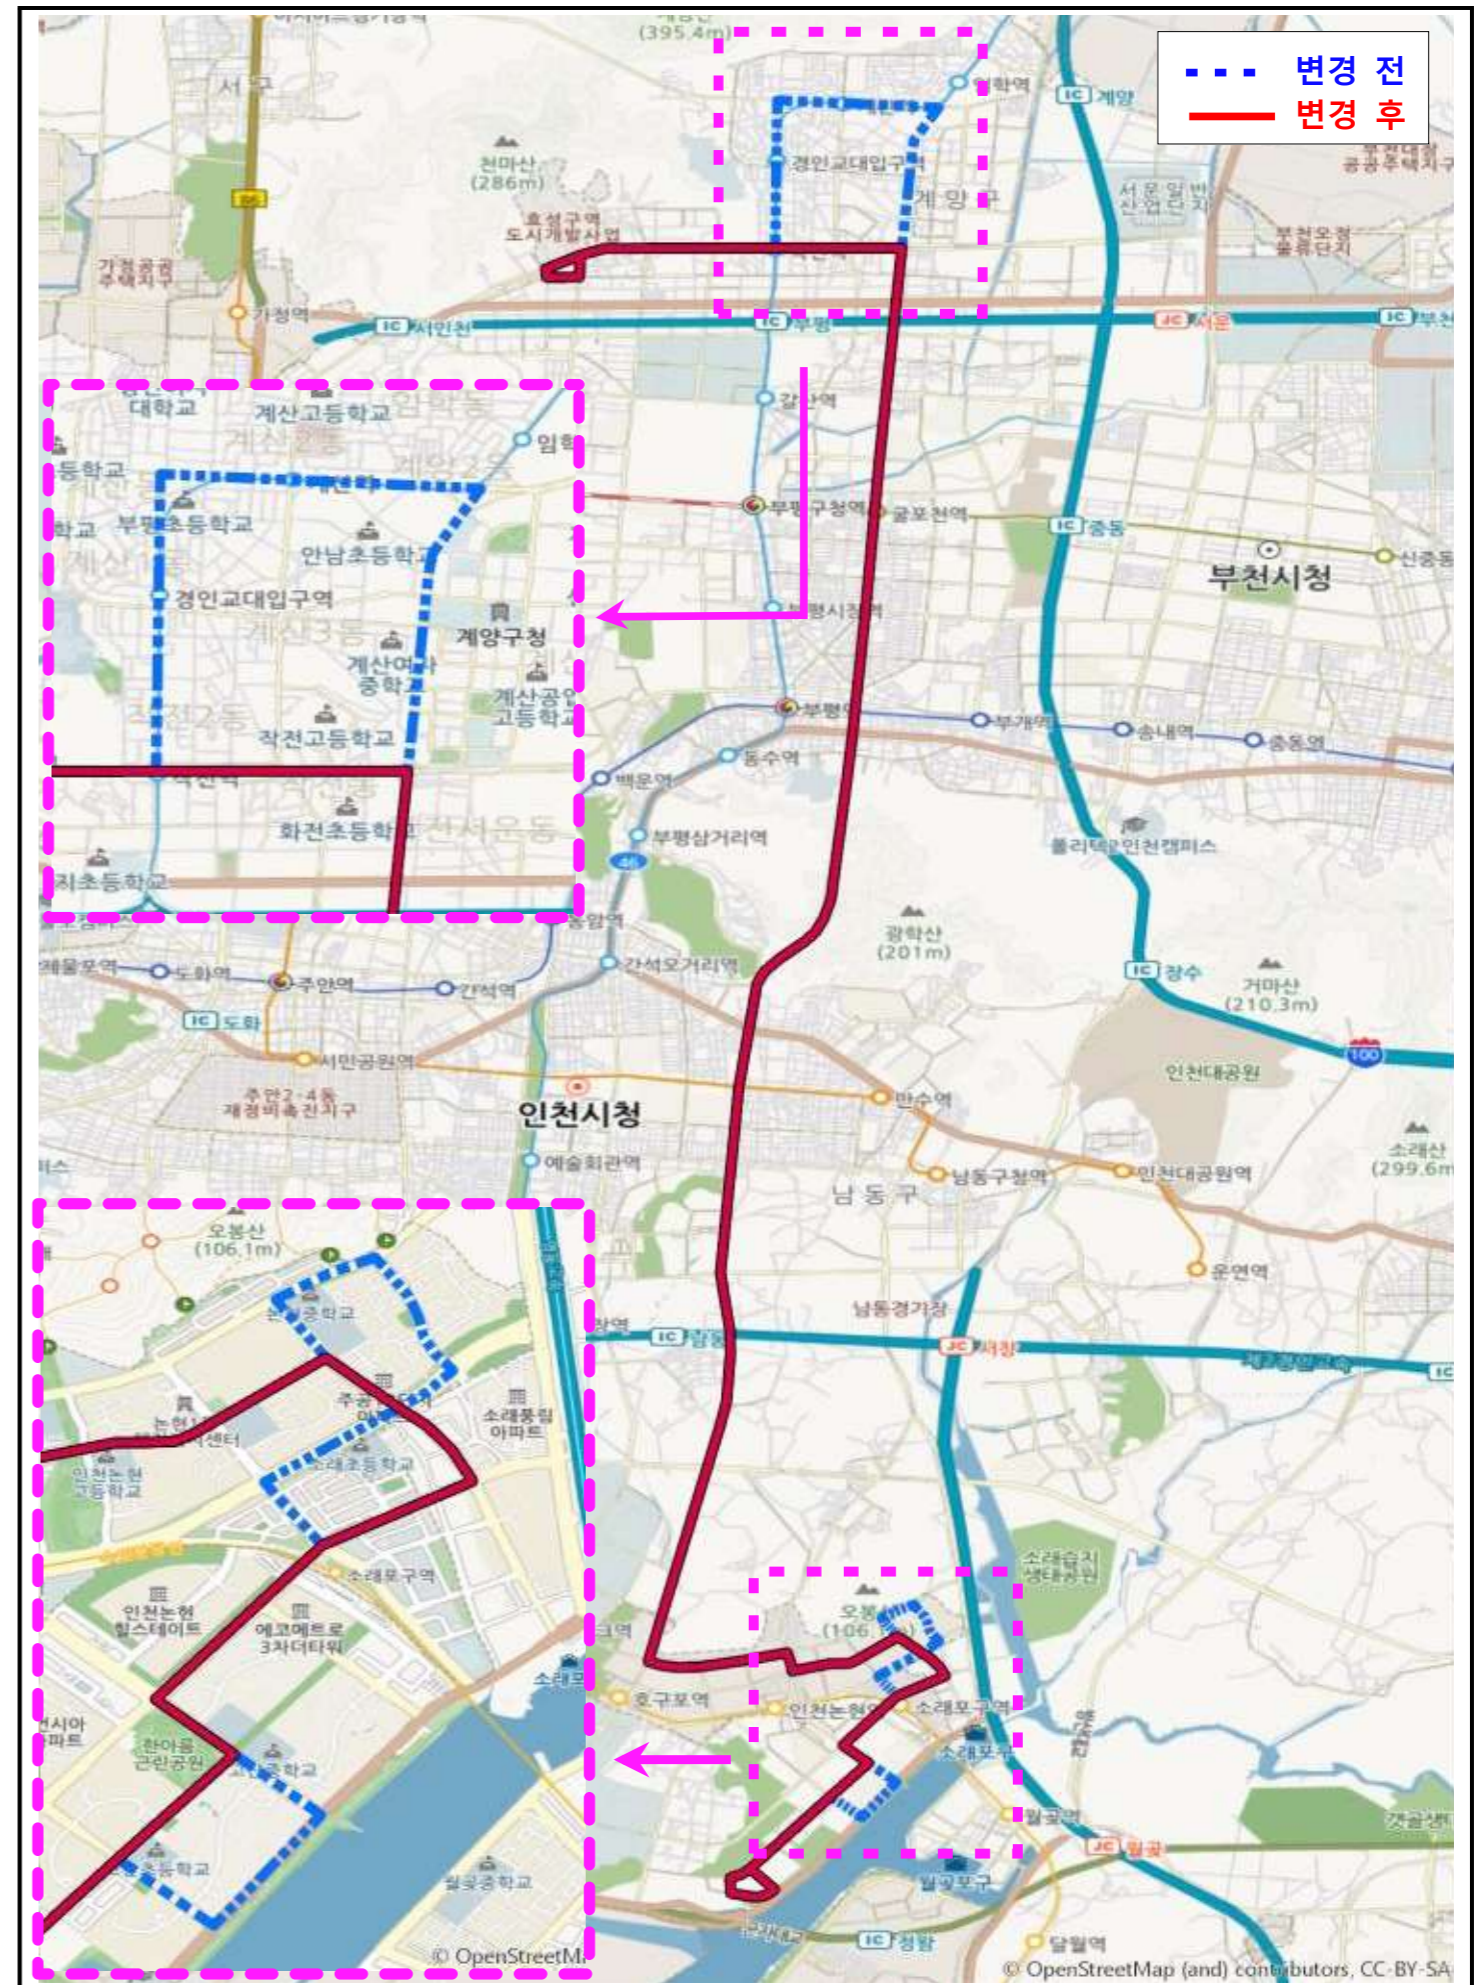

인천시내버스 급행95번 버스가 2월 27일부터 다음과 같이 변경되어 운행합니다.

※시민여러분께서는 미리 가시는 목적지에 대한 버스노선을 확인하여 주시기 바랍니다.
(인천광역시 홈페이지 <http://www.incheon.go.kr/> 문의전화032)120, 032)547-1371

노선유형	노선번호	조정결과	버스회사	비고
급행간선	급행95	변경	동화운수	· 급행95번(905번 폐선·대체) 기종점부 직선화 등 배차 개선

○ 운행계통

구분	기점	주요 경유지	종점	출발시간		운행 간격	운행 시간	운행 거리	면허 대수	운행 횟수
				첫차	막차					
변경전	효성동 동화운수 차고지	효성도서관, 작전역, 계산삼거리, 계산역, 롯데마트, 한림병원, 삼삼사거리, 굴포천역, 간석사거리, 작은구월사거리, 도림고등학교, 은봉초등학교, 장도초등학교, 논현11단지단풍마을, 소래포구역, 원동초등학교, 고잔고등학교	사리울 중학교	05:00 05:30	23:00 23:00	20~24	220	56.0	10	49
변경후	효성동 동화운수 차고지	효성도서관, 작전역, 작전1동주민센터, 삼삼사거리, 굴포천역, 간석사거리, 작은구월사거리, 도림고등학교, 은봉초등학교, 장도초등학교, 논현11단지단풍마을, 소래포구역, 원동초등학교, 고잔고등학교	사리울 중학교	05:00 05:30	22:30 23:00	15~20	211	46.4	12	59

○ 변경 전

○ 변경 후