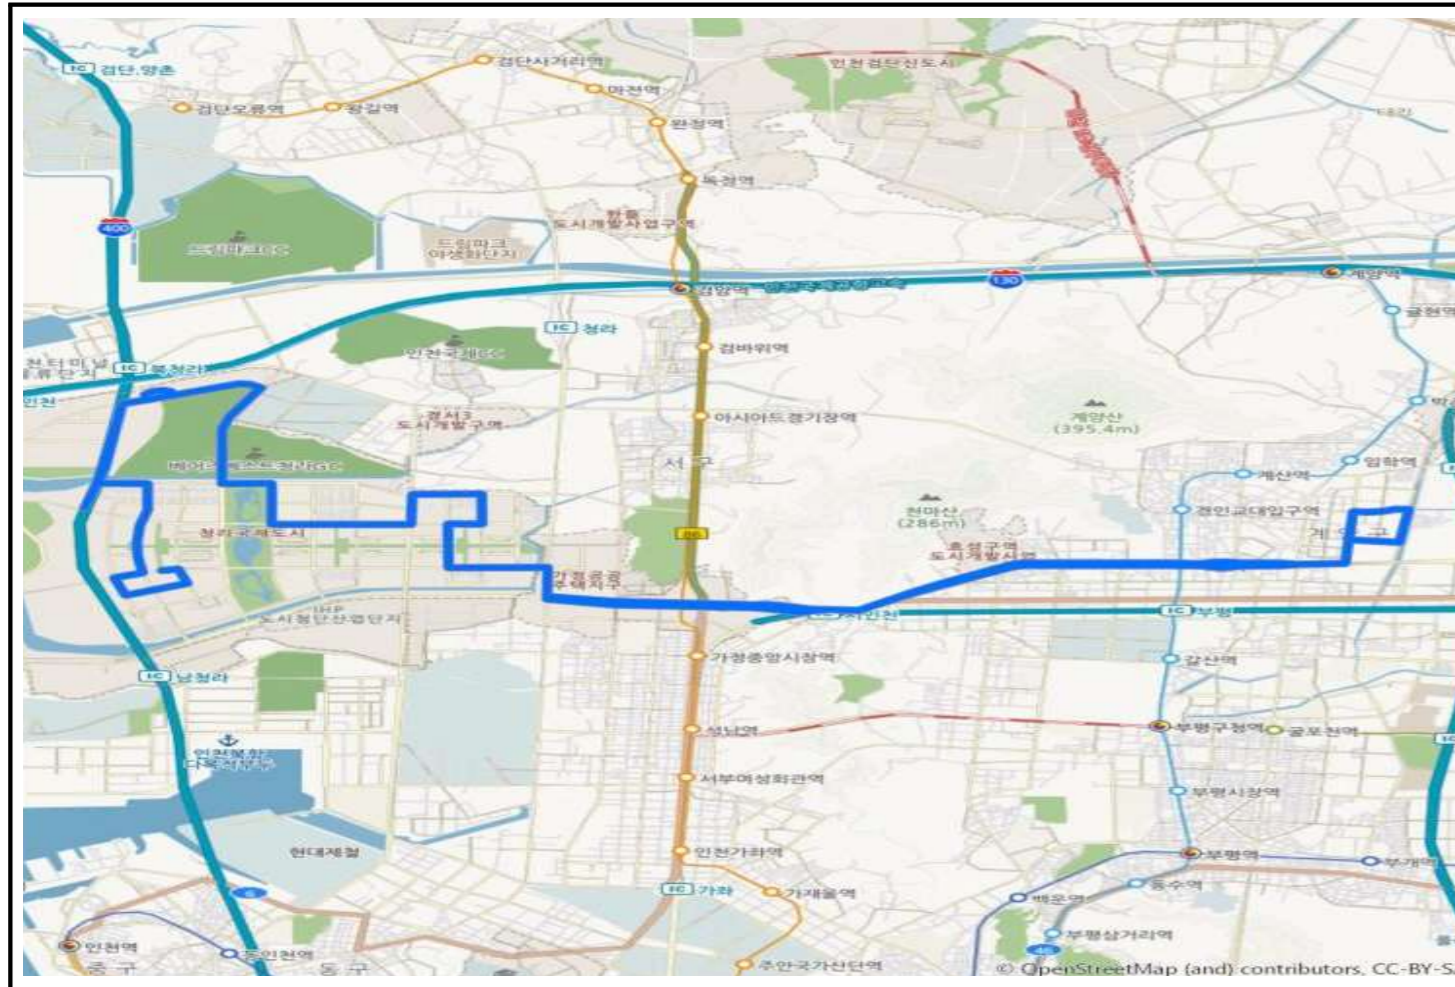

인천시내버스 2-1번 버스가 2월 27일부터 다음과 같이 변경되어 운행합니다.

※시민여러분께서는 미리 가시는 목적지에 대한 버스노선을 확인하여 주시기 바랍니다.
(인천광역시 홈페이지 <http://www.incheon.go.kr/> ☎문의전화032)120, 032)547-1371

노선유형	노선번호	조정결과	버스회사	비고
간선	2-1	변경	동화운수	· 작전역과 한림병원 연계(770-1번 폐선·대체), 청라3동 이전에 따라 노선조정

○ 운행계통

구분	기점	주요 경유지	종점	출발시간		운행 간격	운행 시간	운행 거리	면허 대수	운행 횟수
				첫차	막차					
변경전	호수공원 음악분수	해원고, 한국가스공사인천지역본부, 청라달튼국제 학교, 청라역, 청라푸르지오, 가원초, 가정역, 아나지 고개, 효성동동화운수차고지, 계양여성회관, 작전역 6번출구, 동보아파트	삼보아파트 (계양구청)	05:00	23:00	18~21	196	47.2	10	55
				05:00	23:00					
변경후	청라동 문곳모닝힐 아파트	해원고, 청라3동행정복지센터, 청라달튼국제 학교, 청라역, 청라푸르지오, 가원초, 가정역, 아나지 고개, 효성동동화운수차고지, 계양여성회관, 작전역6번출구, 한림병원	삼보아파트 (계양구청)	05:00	23:00	18~23	204	46.7	10	52

○ 변경 전