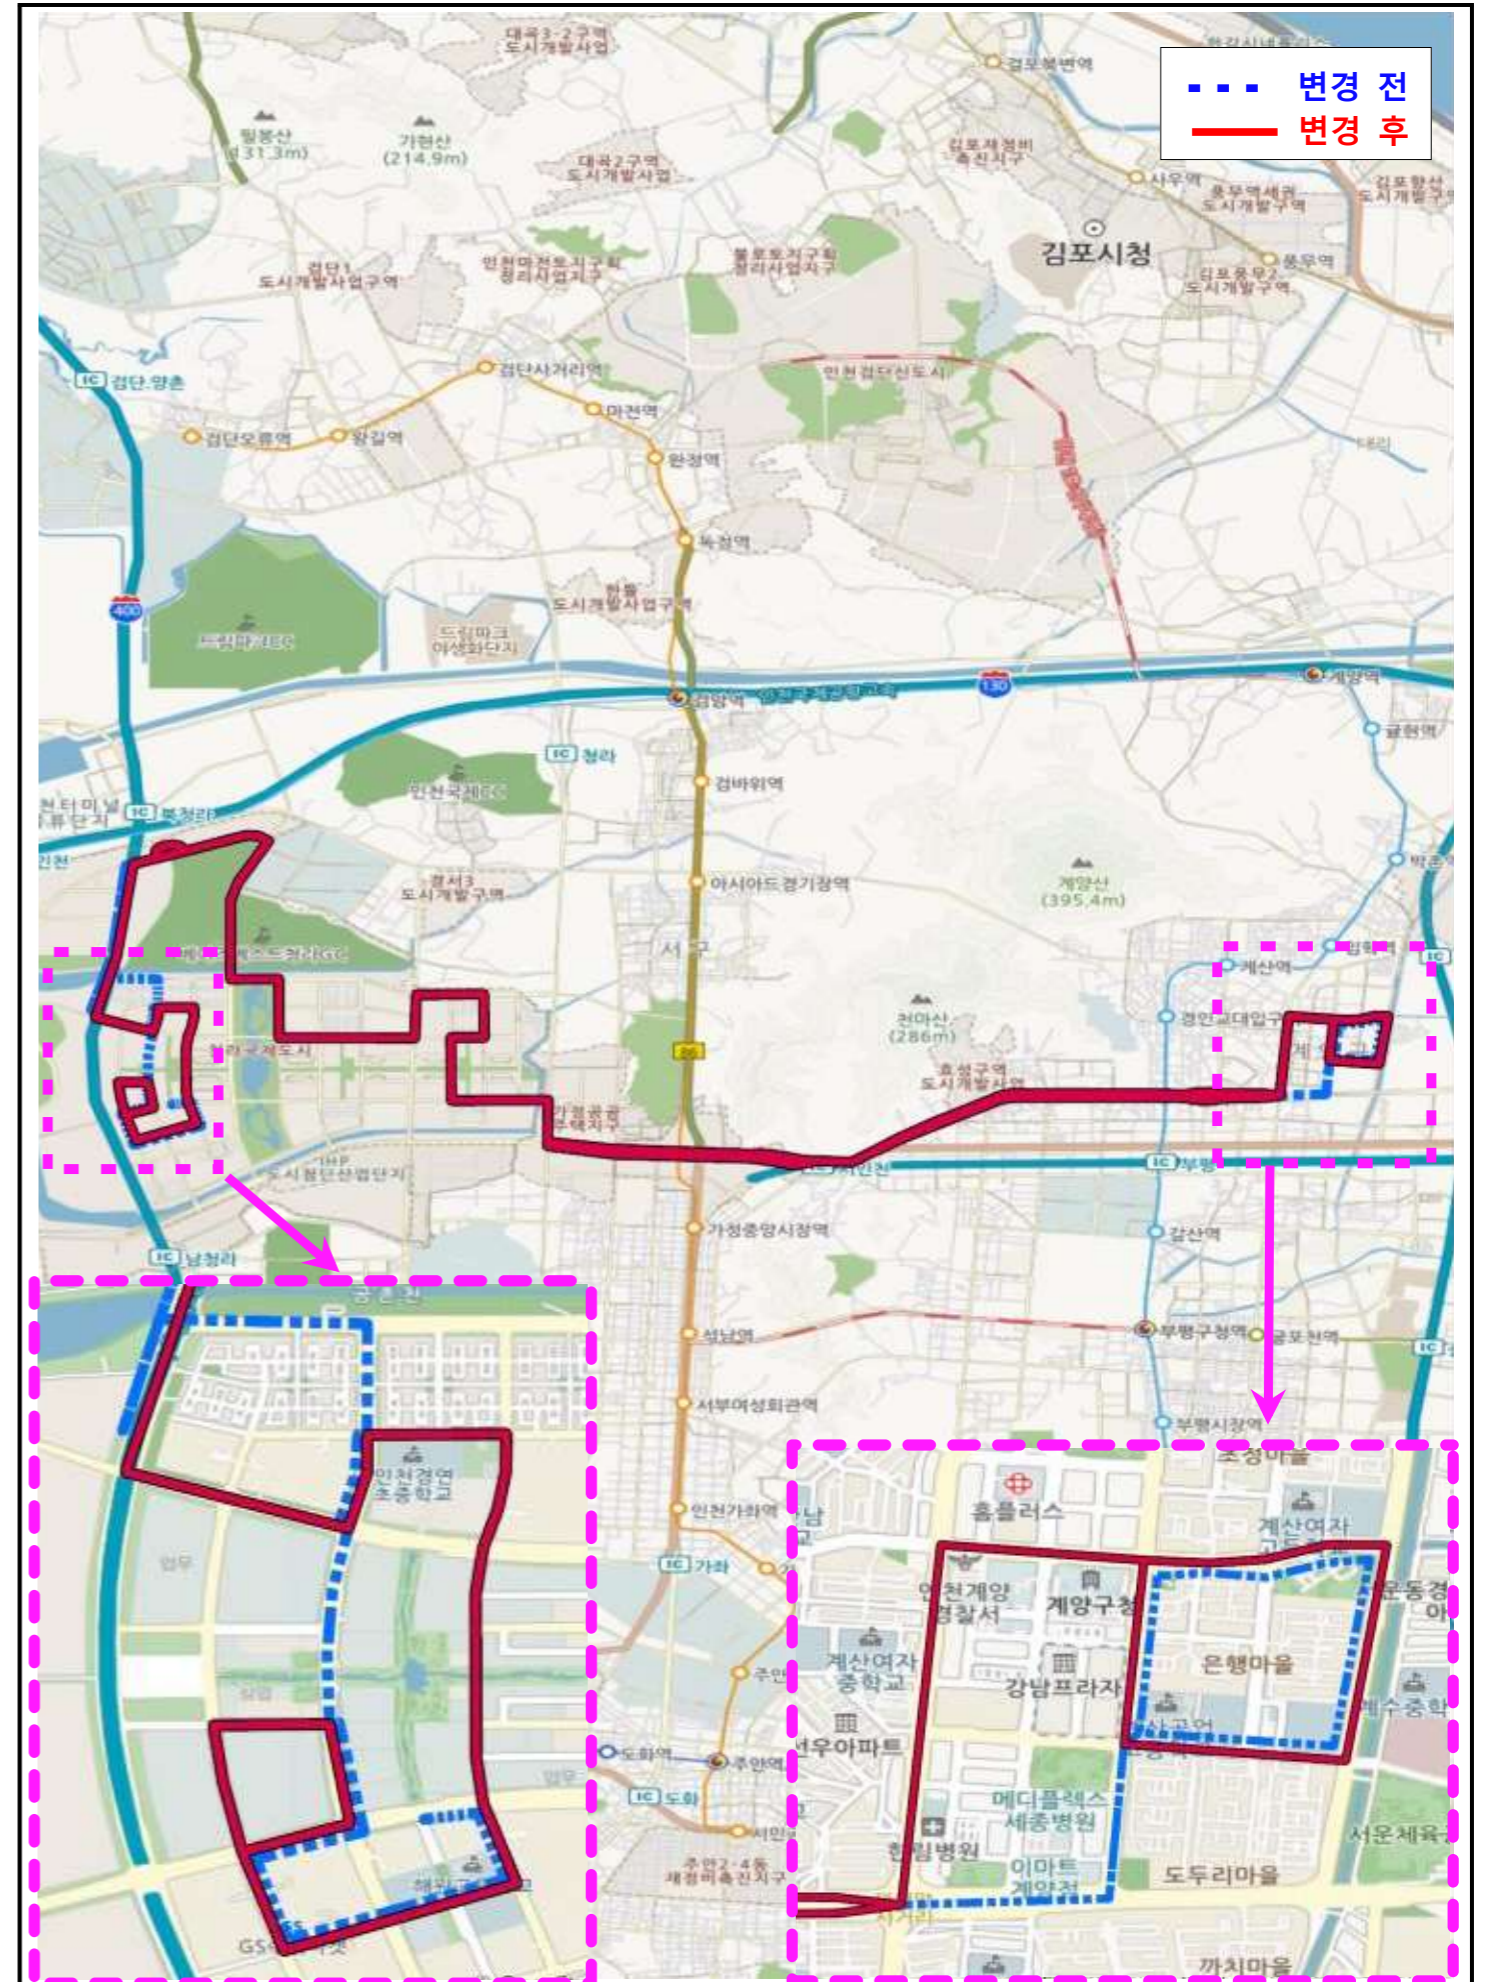

인천시내버스 2-1번 버스가 2월 27일부터 다음과 같이 변경되어 운행합니다.

※시민여러분께서는 미리 가시는 목적지에 대한 버스노선을 확인하여 주시기 바랍니다.
(인천광역시 홈페이지 <http://www.incheon.go.kr/> ☎문의전화032)120, 032)547-1371

노선유형	노선번호	조정결과	버스회사	비고
간선	2-1	변경	동화운수	· 작전역과 한림병원 연계(770-1번 폐선·대체), 청라3동 이전에 따라 노선조정

○ 운행계통

구분	기점	주요 경유지	종점	출발시간		운행 간격	운행 시간	운행 거리	면허 대수	운행 횟수
				첫차	막차					
변경전	호수공원 음악분수	해원고, 한국가스공사인천지역본부, 청라달튼국제 학교, 청라역, 청라푸르지오, 가원초, 가정역, 아나지 고개, 효성동동화운수차고지, 계양여성회관, 작전역 6번출구, 동보아파트	삼보아파트 (계양구청)	05:00	23:00	18~21	196	47.2	10	55
				05:00	23:00					
변경후	청라동 문곳모닝힐 아파트	해원고, 청라3동행정복지센터, 청라달튼국제 학교, 청라역, 청라푸르지오, 가원초, 가정역, 아나지 고개, 효성동동화운수차고지, 계양여성회관, 작전역6번출구, 한림병원	삼보아파트 (계양구청)	05:00	23:00	18~23	204	46.7	10	52

○ 변경 전

○ 변경 후