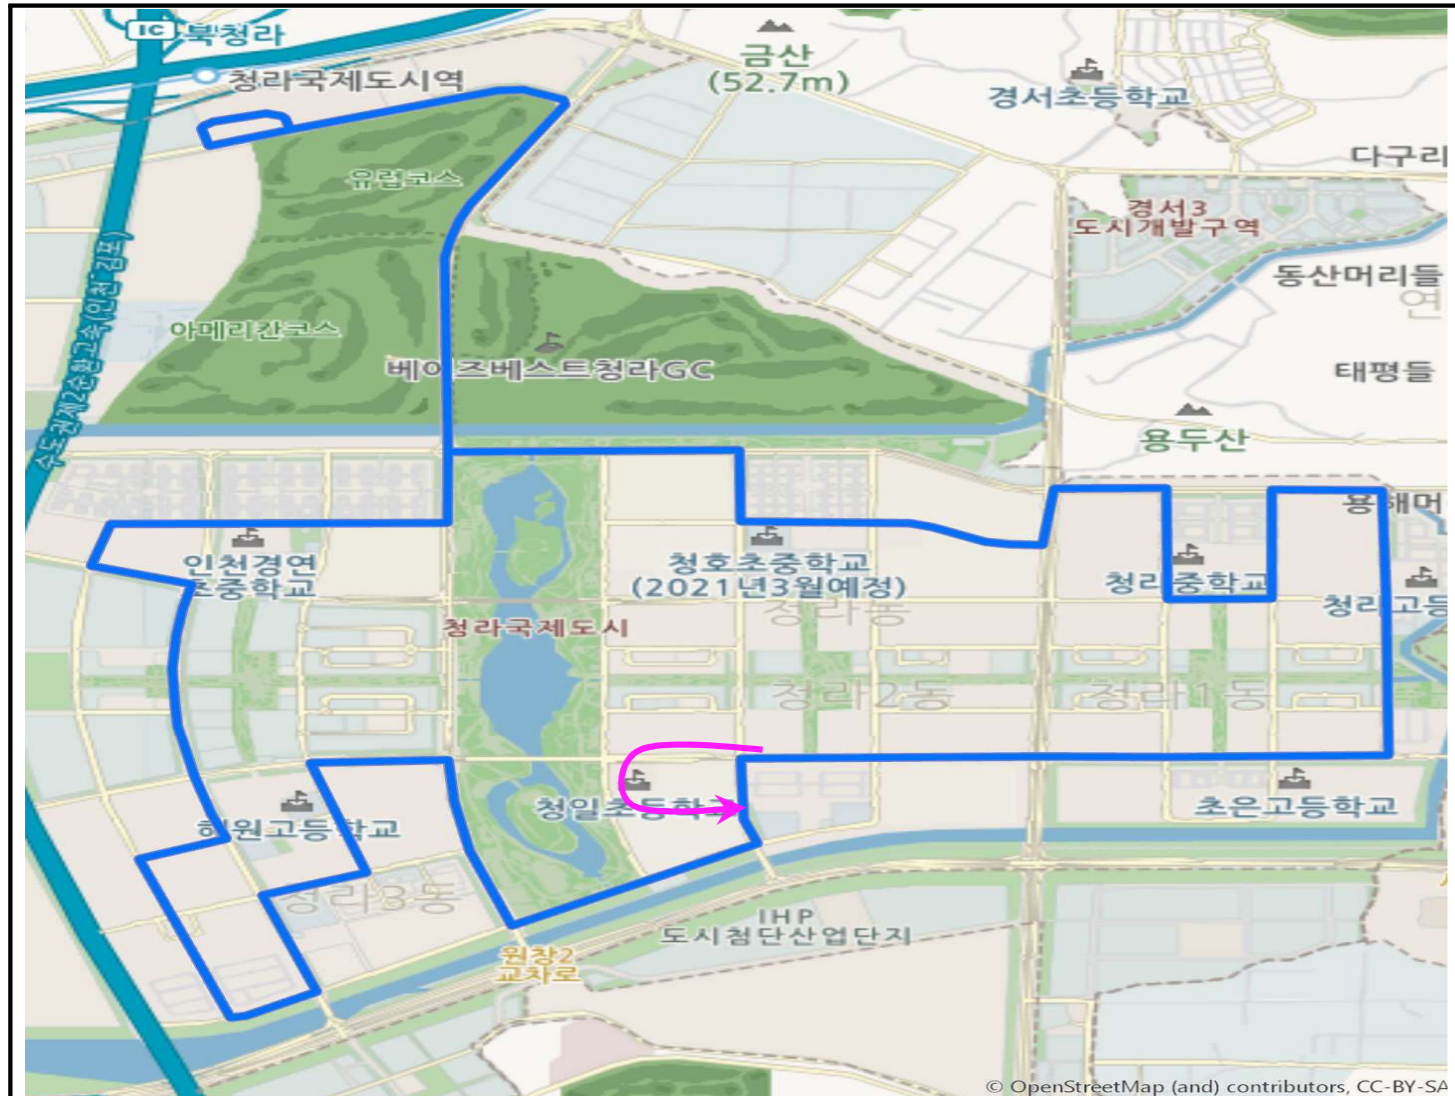

인천시내버스 인천e음85번 버스가 2월 27일부터 다음과 같이 변경되어 운행합니다.

※시민여러분께서는 미리 가시는 목적지에 대한 버스노선을 확인하여 주시기 바랍니다.
(인천광역시 홈페이지 <http://www.incheon.go.kr/> 문의전화032)120, 032)423-2295

노선유형	노선번호	조정결과	버스회사	비고
지선	인천e음85	변경	공영급행	· 청라3동행정복지센터 이전에 따라 청라한대로 경유 노선조정

○ 운행계통

구 분	기점	주요 경유지	종점	출발시간		운행 간격	운행 시간	운행 거리	면허 대수	운행 횟수
				첫차	막차					
변경전	청라국제 도서관	청라국제어린이집, 청라중학교, 청람중학교, 호수공원, 헤원중학교, 청라골프아카데미, 서부산업단지, 하나금융그룹 통합데이터센터, 청라국제도시역, 베어즈베스트청라GC, 청라파크자이상가, 힐데스하임	청라국제 도서관	05:30	23:00	26~32	87	19.52	3	36
변경후	청라국제 도서관	청라국제어린이집, 청라중학교, 청람중학교, 호수공원, SK뷰, 청라3동행정복지센터, 청라골프아카데미, 서부산업단지, 하나금융그룹 통합데이터센터, 청라국제도시역, 베어즈베스트청라GC, 청라파크자이상가, 힐데스하임	청라국제 도서관	05:30	23:00	26~32	87	19.0	3	36

○ 변경 전