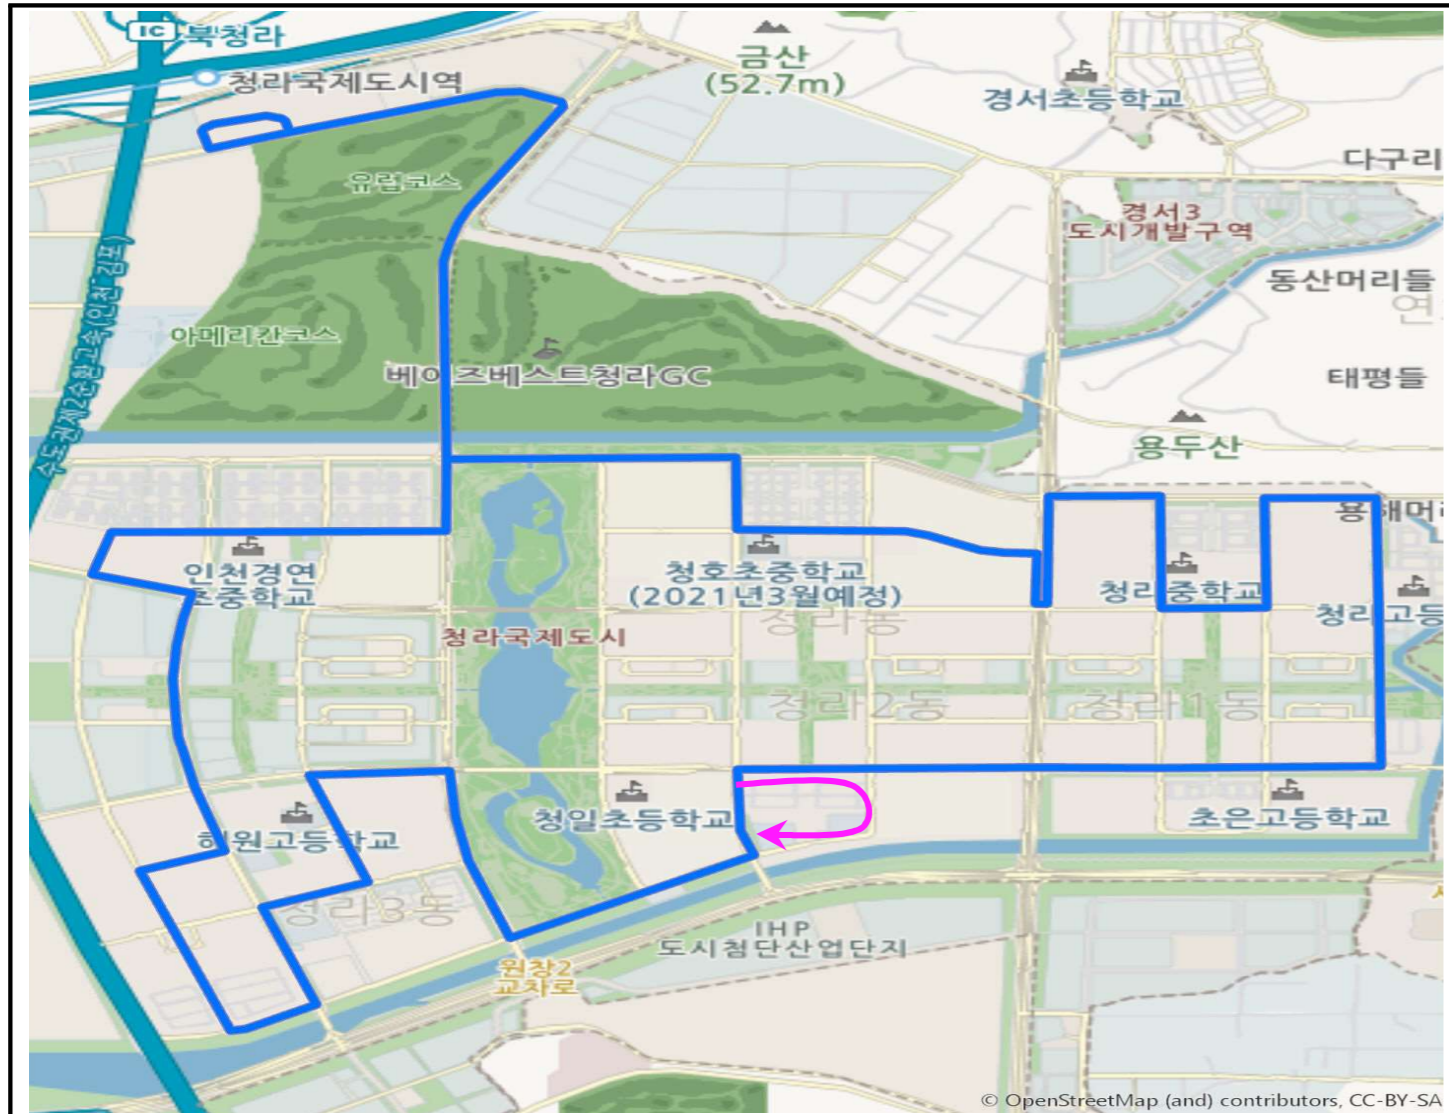

인천 시내버스 인천e음84번 버스가 2월 27일부터 다음과 같이 변경되어 운행합니다.

※시민여러분께서는 미리 가시는 목적지에 대한 버스노선을 확인하여 주시기 바랍니다.
(인천광역시 홈페이지 <http://www.incheon.go.kr/> 문의전화032)120, 032)581-1176, 032)503-9112

노선유형	노선번호	조정결과	버스회사	비고
지선	인천e음84	변경	시영운수 태양여객	· 청라3동행정복지센터 이전에 따라 청라한내로 경유 노선조정

○ 운행계통

구분	기점	주요 경유지	종점	출발시간		운행 간격	운행 시간	운행 거리	면허 대수	운행 횟수
				첫차	막차					
변경전	청라국제 도서관	청라국제어린이집, 청라중학교, 청람중학교, 호수공원, 해원중학교, 청라골프아카데미, 서부산업단지, 하나금융그룹통합데이터센터, 청라국제도시역, 베어즈베스트청라GC, 청라파크자이상가, 힐데스하임	청라국제 도서관	05:30	23:00	41~48	87	19.52	2	24
변경후	청라국제 도서관	청라국제어린이집, 청라중학교, 청람중학교, 호수공원, SK뷰, 청라3동행정복지센터, 청라골프아카데미, 서부산업단지, 하나금융그룹통합데이터센터, 청라국제도시역, 베어즈베스트청라GC, 청라파크자이상가, 힐데스하임	청라국제 도서관	05:30	23:00	41~48	87	19.50	2	24

○ 변경 전