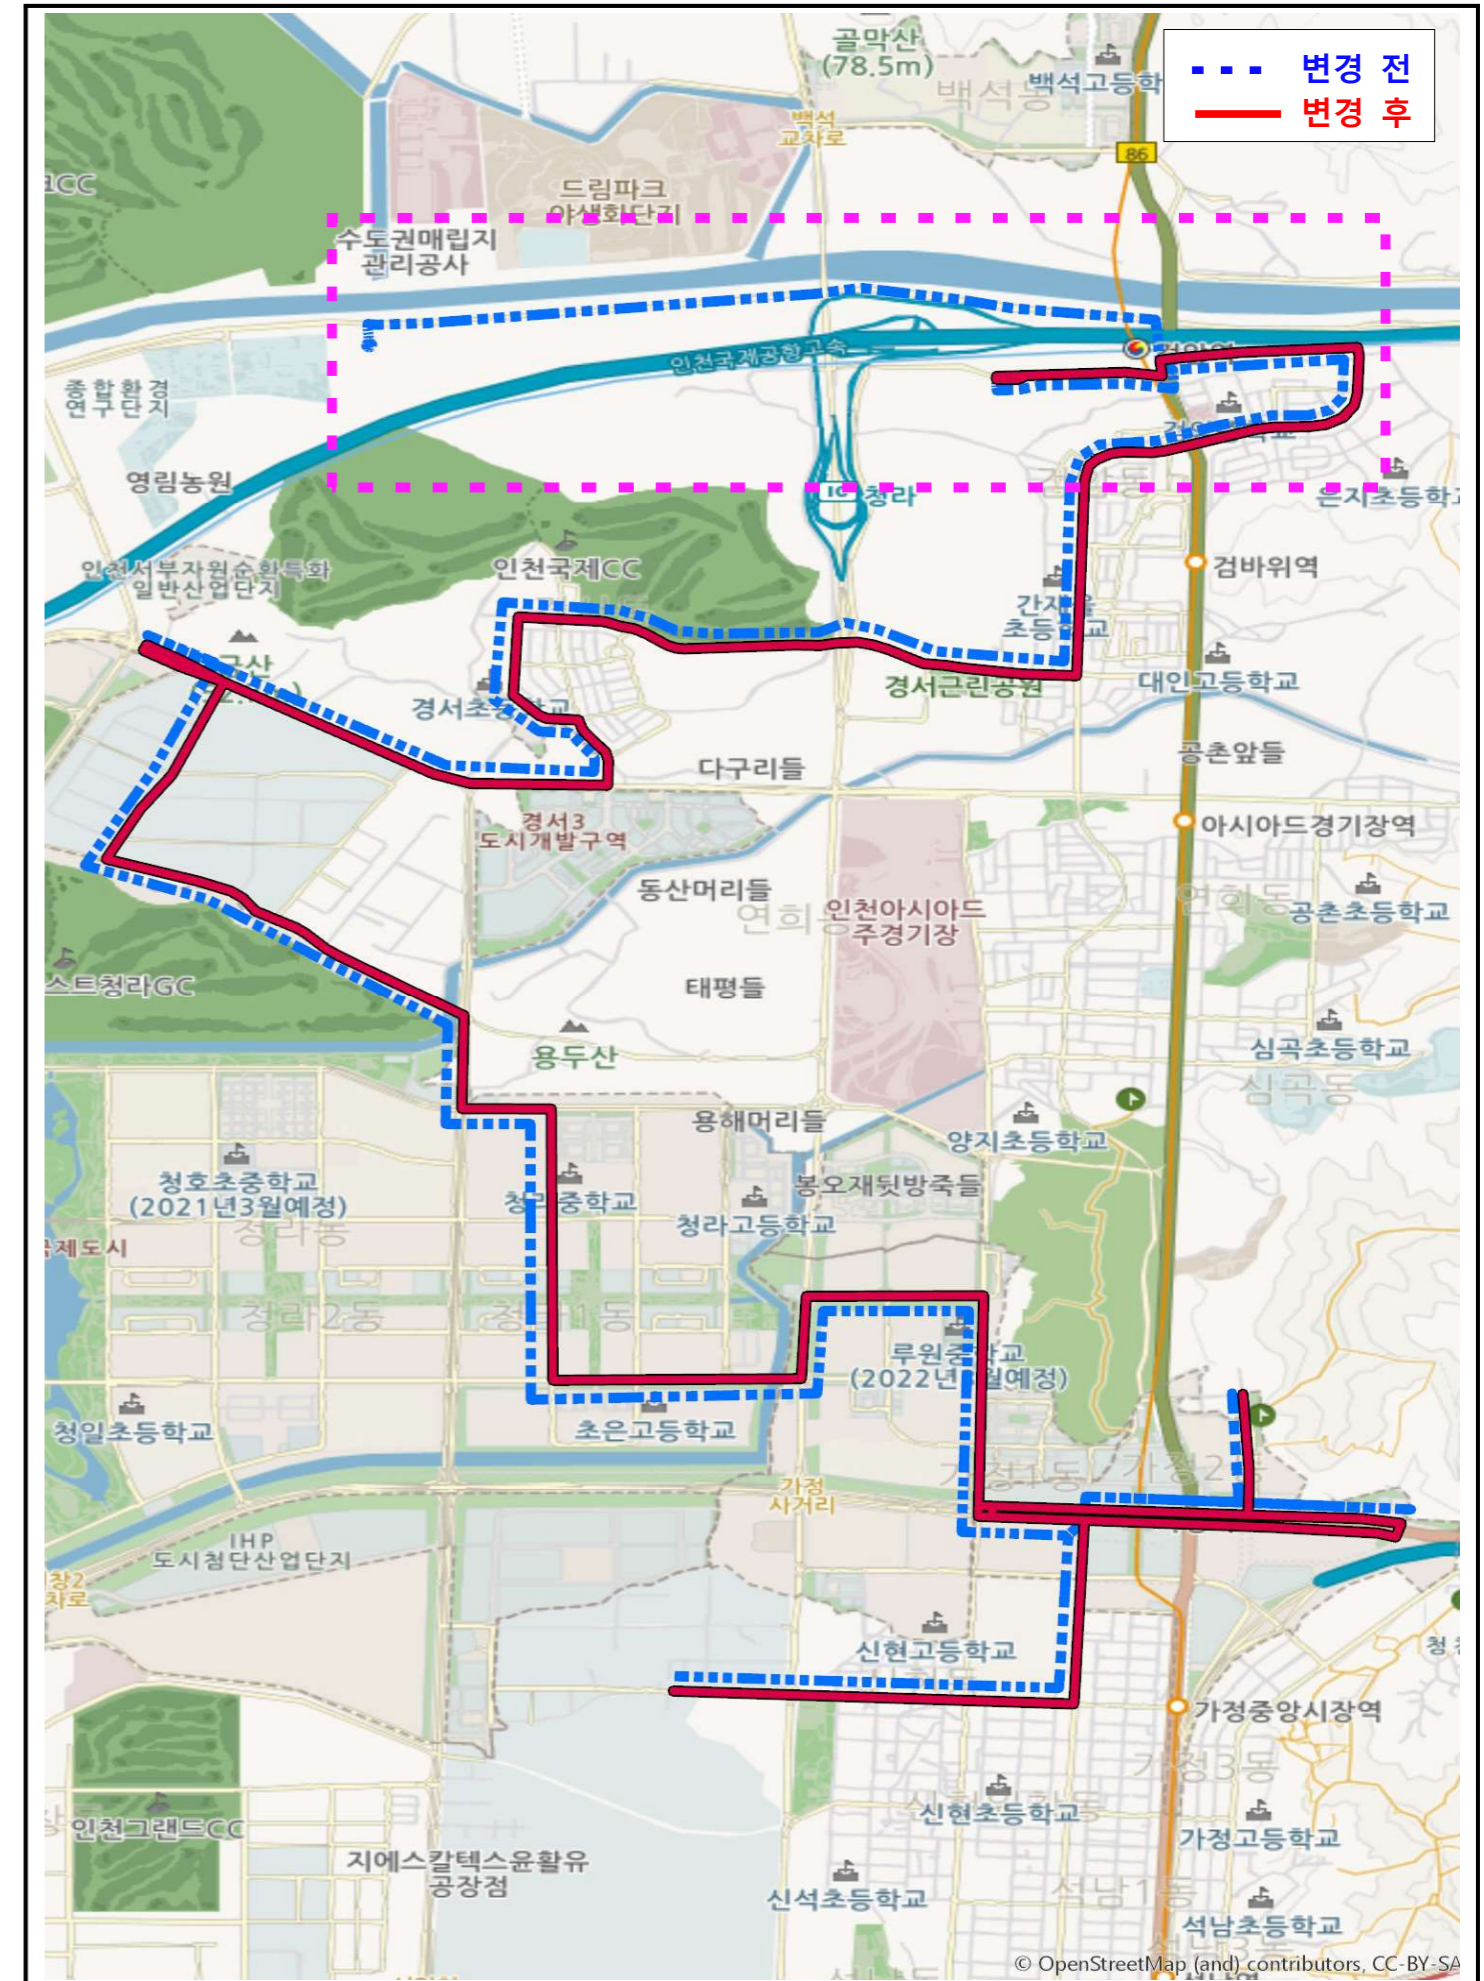

인천시내버스 591번 버스가 2월 27일부터 다음과 같이 변경되어 운행합니다.

※시민여러분께서는 미리 가시는 목적지에 대한 버스노선을 확인하여 주시기 바랍니다.
(인천광역시 홈페이지 <http://www.incheon.go.kr/> 문의전화032)120, 032)330-3172

노선유형	노선번호	조정결과	버스회사	비고
지선	591	변경	명진교통	· 종합환경연구단지~시천교하부 노선 단축에 따른 이용편의 증대

○ 운행계통

구분	기점	주요 경유지	종점	출발시간		운행 간격	운행 시간	운행 거리	면허 대수	운행 횟수
				첫차	막차					
변경전	원창동 (종점)	청소년수련관, 가정역, 한성아파트, 가정1동행정복지센터, 서해그랑블, 연희공원, 부영엔지니어링, 경서초등학교, 무형문화재전수관, 서인천교, 검암중, 검암역	종합환경연구단지	5:00	22:55	19~22	165	39.67	8	52
변경후	원창동 (종점)	청소년수련관, 가정역, 한성아파트, 가정1동행정복지센터, 서해그랑블, 연희공원, 부영엔지니어링, 경서초등학교, 무형문화재전수관, 서인천교, 검암중	검암역	5:00 5:00	22:55 23:35	20~25	180	41.38	8	47

○ 변경 전

○ 변경 후