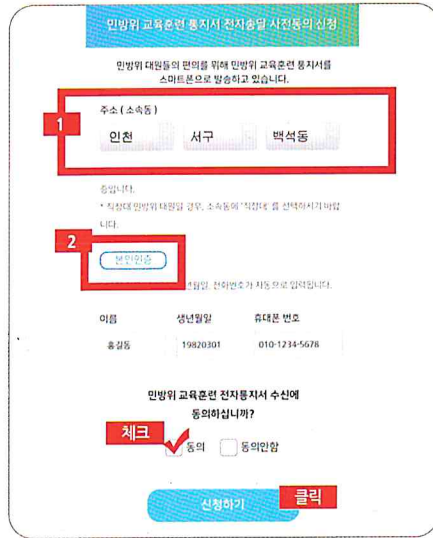

민방위교육 전자고지 사전동의 신청안내

전자통지 & 출결관리 서비스란?

민방위대원들의 편의를 위해 '민방위 전자통지서 교부', '교육장 전자출결'을 휴대폰으로 해결하는 전산 솔루션

이용대상 인천 서구 소속 민방위대원

01 사이트 접속
포털사이트 검색 또는 서구청 배너

02 본인인증/사전동의
1) 지역선택 2) 본인인증

03 신청완료

전자통지 신청하고 편리하게 휴대폰으로 교육통지 받으세요.