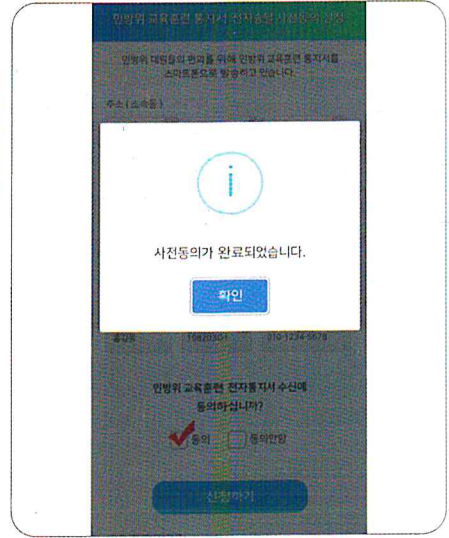

민방위교육 전자고지 사전동의 신청안내

전자통지 & 출결관리 서비스란?

민방위대원들의 편의를 위해 '민방위 전자통지서 교부', '교육장 전자출결'을 휴대폰으로 해결하는 전산 솔루션

이용대상 인천 서구 소속 민방위대원

01 사이트 접속
포털사이트 검색 또는 서구청 배너

02 본인인증/사전동의
1) 지역선택 2) 본인인증

03 신청완료

전자통지 신청하고 편리하게 휴대폰으로 교육통지 받으세요.