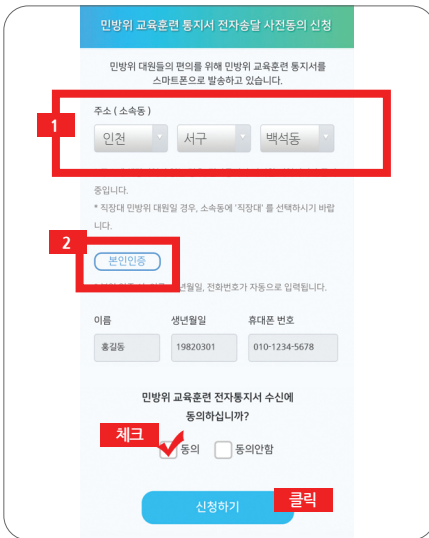

민방위교육 전자고지 사전동의 신청안내

전자통지 & 출결관리 서비스란?

민방위대원들의 편의를 위해 '민방위 전자통지서 교부', '교육장 전자출결'을
휴대폰으로 해결하는 전산 솔루션

이용대상 인천 서구 소속 민방위대원

01 '전자고지 사전신청' 검색 > 사이트 접속 후 지역선택

02 본인인증/사전동의 > 1) 지역선택 2) 본인인증

03 신청완료

전자통지 신청하고 편리하게 휴대폰으로 교육통지 받으세요.