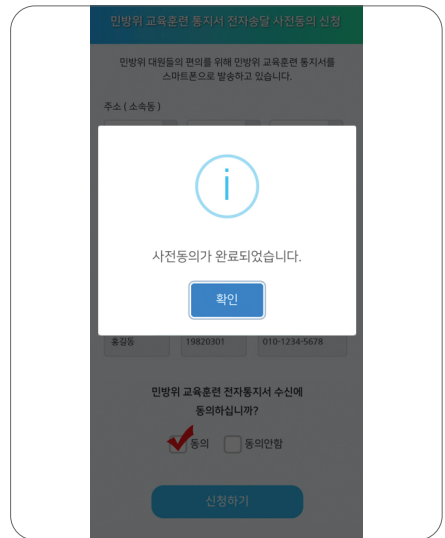

민방위교육 전자고지 사전동의 신청안내

전자통지 & 출결관리 서비스란?

민방위대원들의 편의를 위해 '민방위 전자통지서 교부', '교육장 전자출결'을
휴대폰으로 해결하는 전산 솔루션

이용대상 인천 서구 소속 민방위대원

01 '전자고지 사전신청' 검색 > 사이트 접속 후 지역선택

02 본인인증/사전동의 > 1) 지역선택 2) 본인인증

03 신청완료

전자통지 신청하고 편리하게 휴대폰으로 교육통지 받으세요.