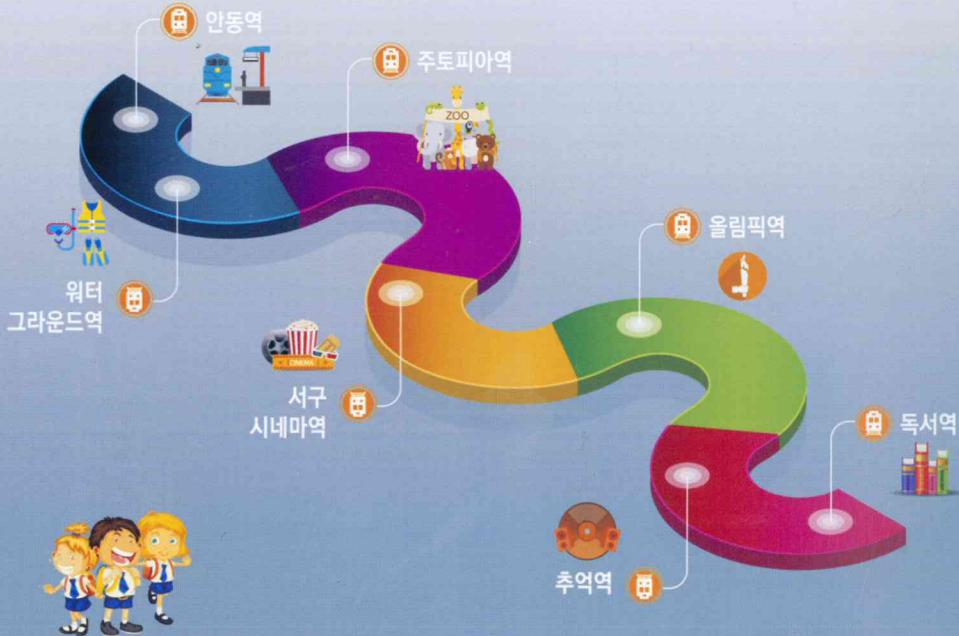

서구 주말 영어광장

| 제11회 서구청소년 어울림마당 |

기차여행 오시는 길 안내

청라 커널웨이(청라2동 주민센터)
오시는길

| 대중교통 이용시
버스 : 40번, 904-1번(청라2동 주민센터 하차)

원어민과 함께하는

서구주말영어광장

제11회 서구청소년 어울림마당

기차여행

- 기 간 : 2018. 5. 12.(토) - 10. 27.(토) 기간 중 7회
- 대 상 : 지역주민 누구나
- 장 소 : 인천서구 청소년수련관 및 검암역 광장, 청라 2동 주민센터
- 참가방법 : 당일 방문접수 후 참여
- 참 가 료 : 무료
- 참가혜택 : 코인지급 (E-shopping 기념품 구입)
최대입석자 포함 (서구청장상 및 시설관리공단 이사장상)

I 연간테마 : 기차여행

회차	일시	장소	테마	내용
1	5. 12(토) 14:00~17:00	서구청소년수련관[개막식]	안동역 (안전, 동행, 역할)	어울림마당 야외공연
	테마별 영어체험활동			
2	5. 26 (토) 14:00~17:00	검암역 광장	주토피아역	어울림마당 야외공연
	테마별 영어체험활동			
3	6. 09 (토) 14:00~17:00	서구청소년수련관	올림픽역	어울림마당 야외공연
	테마별 영어체험활동			
4	7. 21 (토) 15:00~17:00	서구청소년수련관	독서역	수준별·학습별 실내 영어활동
5	8. 11 (토) 14:00~17:00	서구청소년수련관	워터그라운드역	어울림마당 야외공연
	테마별 영어체험활동			
6	9. 08(토) 14:00~17:00	청라커널웨이	서구시네마역	어울림마당 야외공연
	테마별 영어체험활동			
7	10. 27.(토) 14:00~17:00	서구청소년수련관 【*E-Shopping*】	추억역	어울림마당 야외공연
	테마별 영어체험활동			