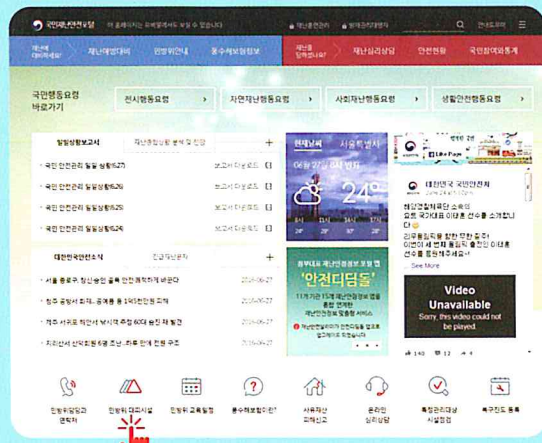

스마트폰 이용

알면 알수록 더욱 안전합니다

내 주변 대피소 위치 확인

정부 대표 재난안전정보 포털 앱 안전디딤돌

제402차 민방위의 날 을지연습 연계 민방공 대피훈련

훈련일시

2016. 8. 24(수) 14:00~14:20(20분간)

인터넷 홈페이지 이용

국민재난안전포털(<http://safekorea.go.kr>)

스마트폰 이용

1 실행

Play 스토어 또는 App Store 실행

2 검색

검색창에 '안전디딤돌' 입력·선택

3 설치

'설치' 버튼 선택