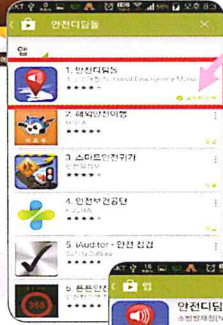

국민재난안전포털(<http://safekorea.go.kr>)

스마트폰 이용

1 실행

Play 스토어 또는 App Store 실행

2 검색

검색창에 '안전디딤돌' 입력·선택

3 설치

'설치' 버튼 선택

4 클릭

민방공대피소 선택

5 조회

현재위치 조회 or 지역조회

6 클릭

주변대피소 위치 확인