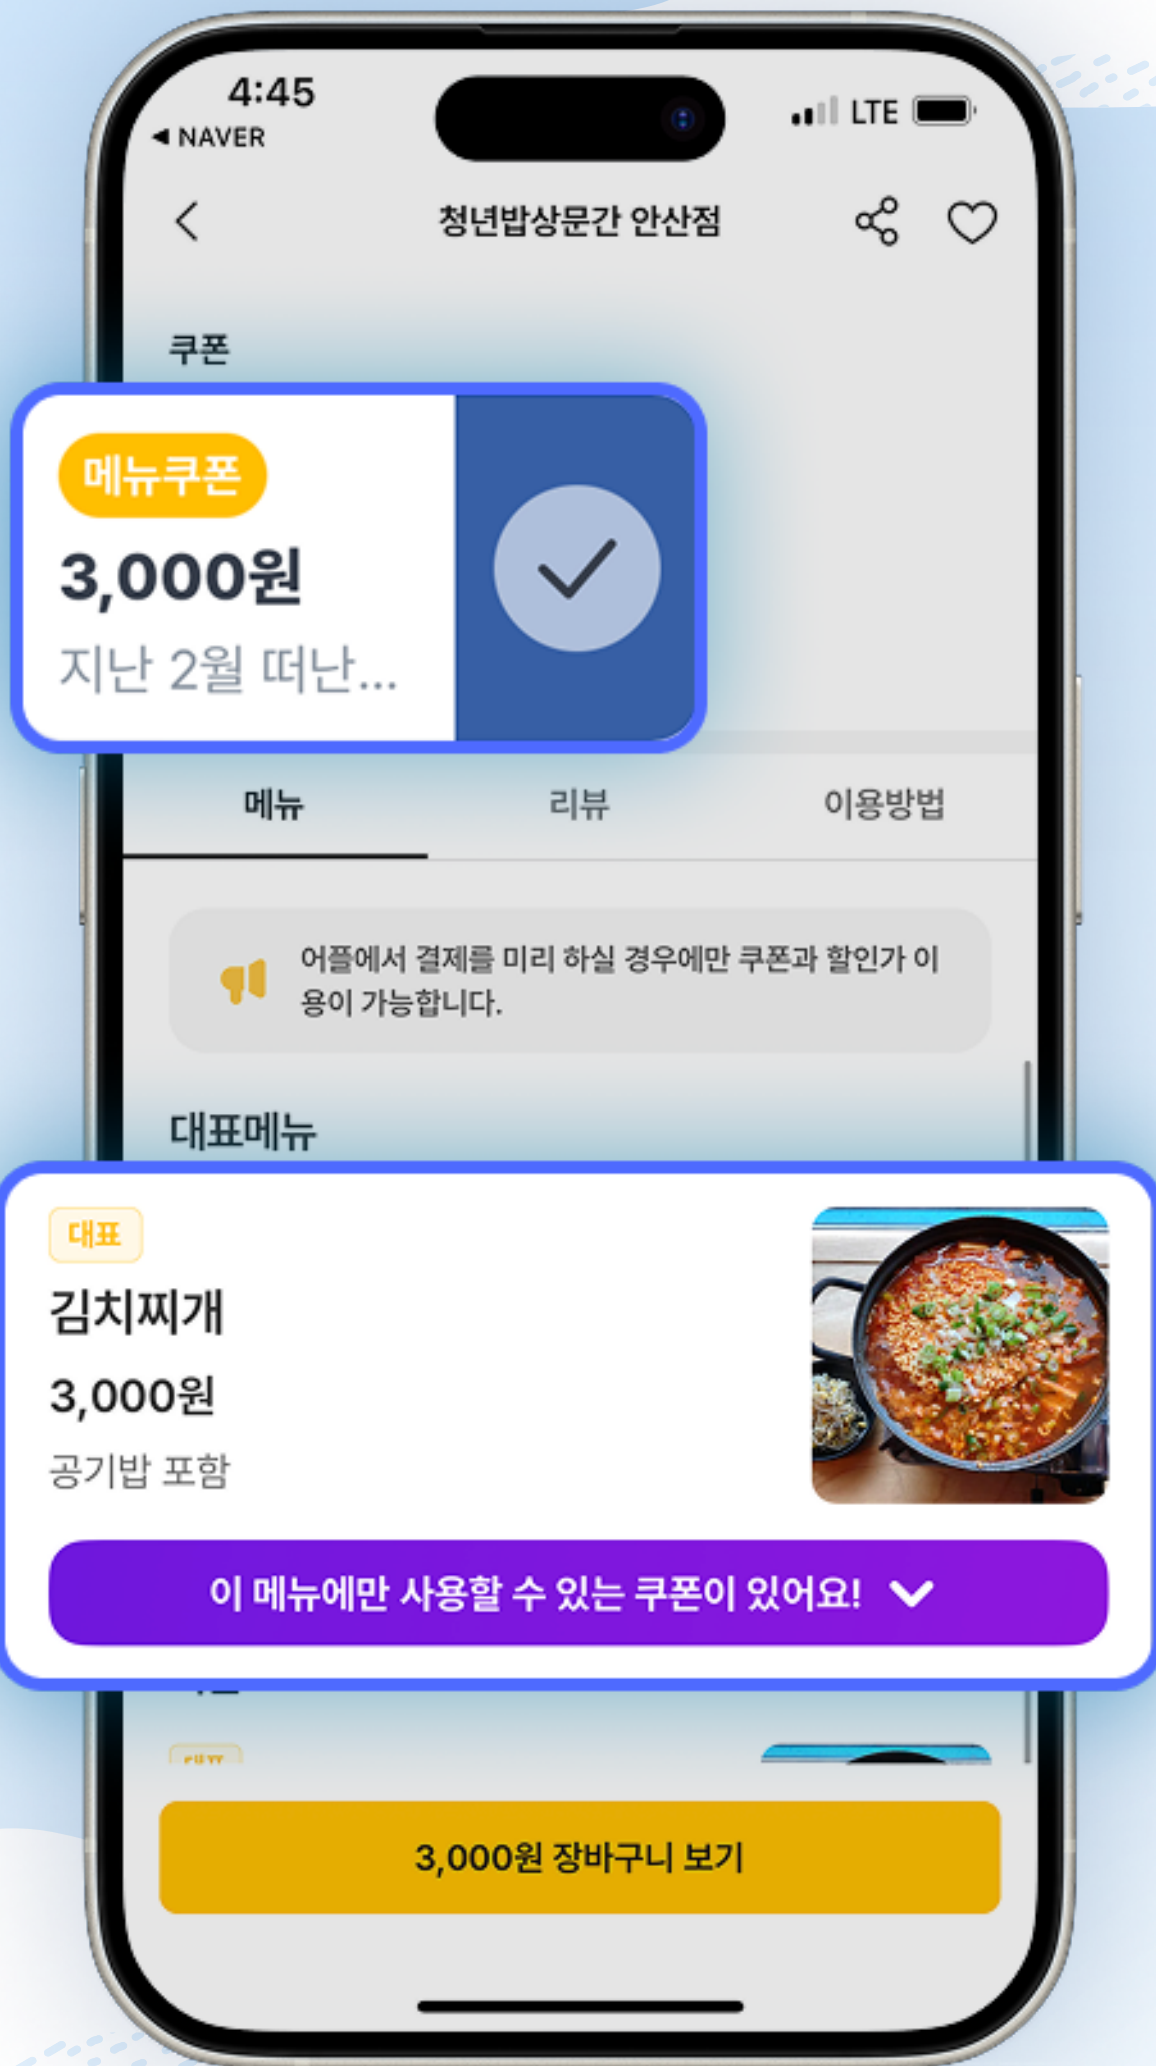

나비암* 어플로

인천온밥 가맹점을

이용하세요

아동급식카드 로 할인받고,

모바일 로 간편하게!

* 나비암 : 인천온밥 사업 온라인 앱

이렇게 가입해요!

QR코드를
카메라로
스캔하고

나비암 앱을 다운받은 후

아동급식카드 인증!

**아동급식카드
온라인결제 수단 등록!**

교환권을 모바일로 받아요!

✓ 나비암 앱에서 **[사용처]**
▶ **[포장·방문]** 선택!

✓ 원하는 음식점을 골라
아동급식카드로 결제하고
교환권(기프트콘)을
받아요

교환권 사용은 가게에서!

- ✓ **음식점에 직접 방문**해요
- ✓ 주문한 음식을 맛있게 **먹거나 포장**하고,
- ✓ 결제할 때 직원분께 **[교환권 사용하기] 화면**을 보여주세요