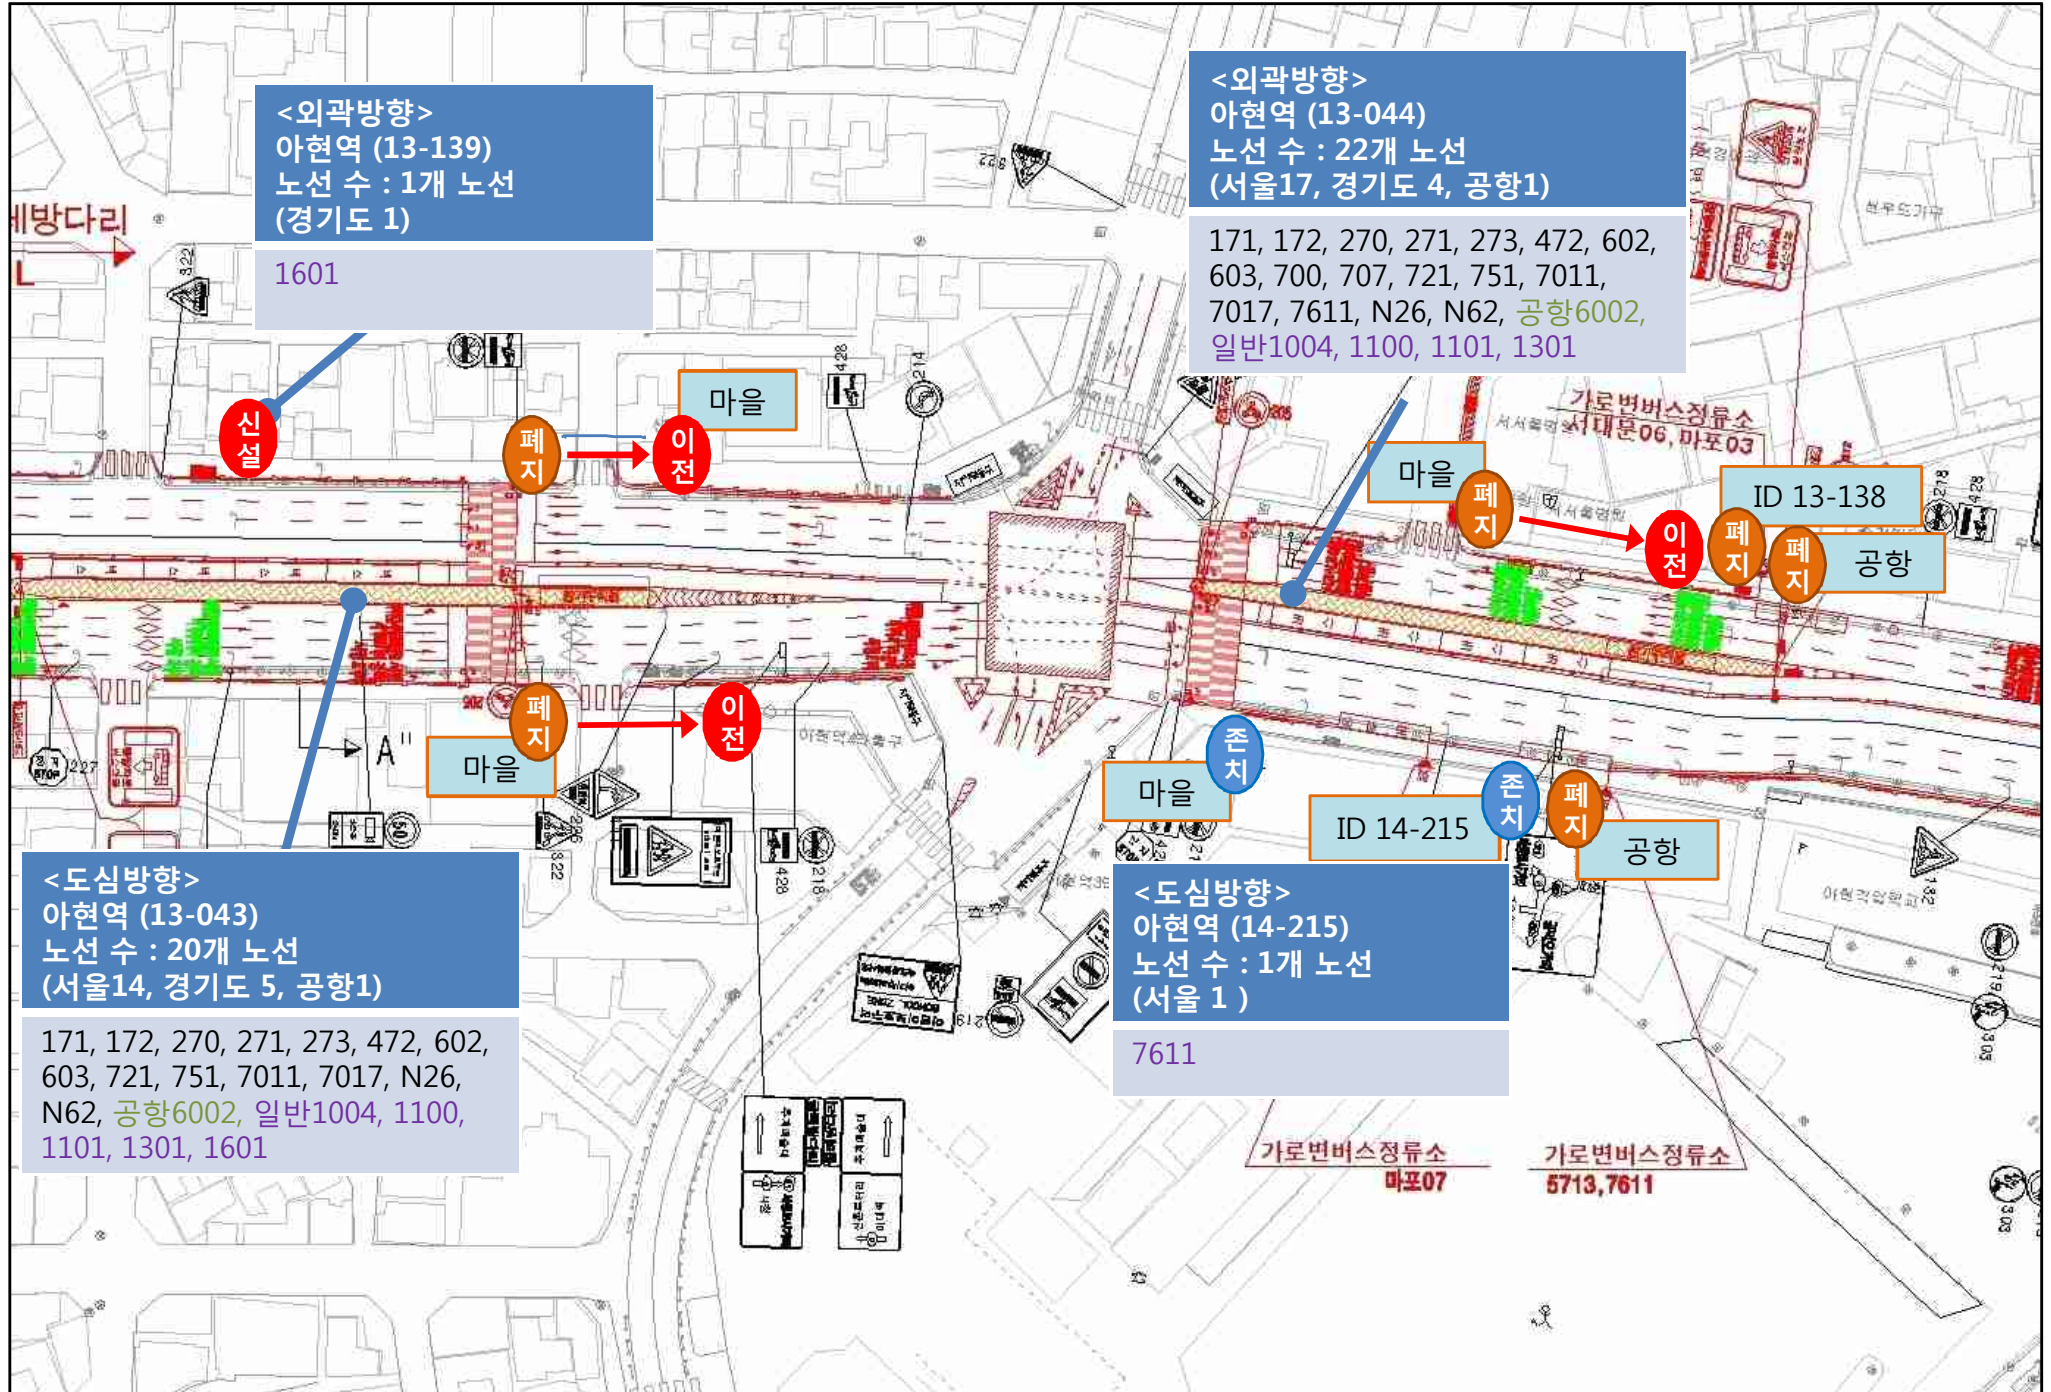

1. 웨딩타운 ~ 굴레방다리, 아현역

2. 굴레방다리, 아현역 ~ 아현삼거리

3. 충정로삼거리 ~ 충정로지구대