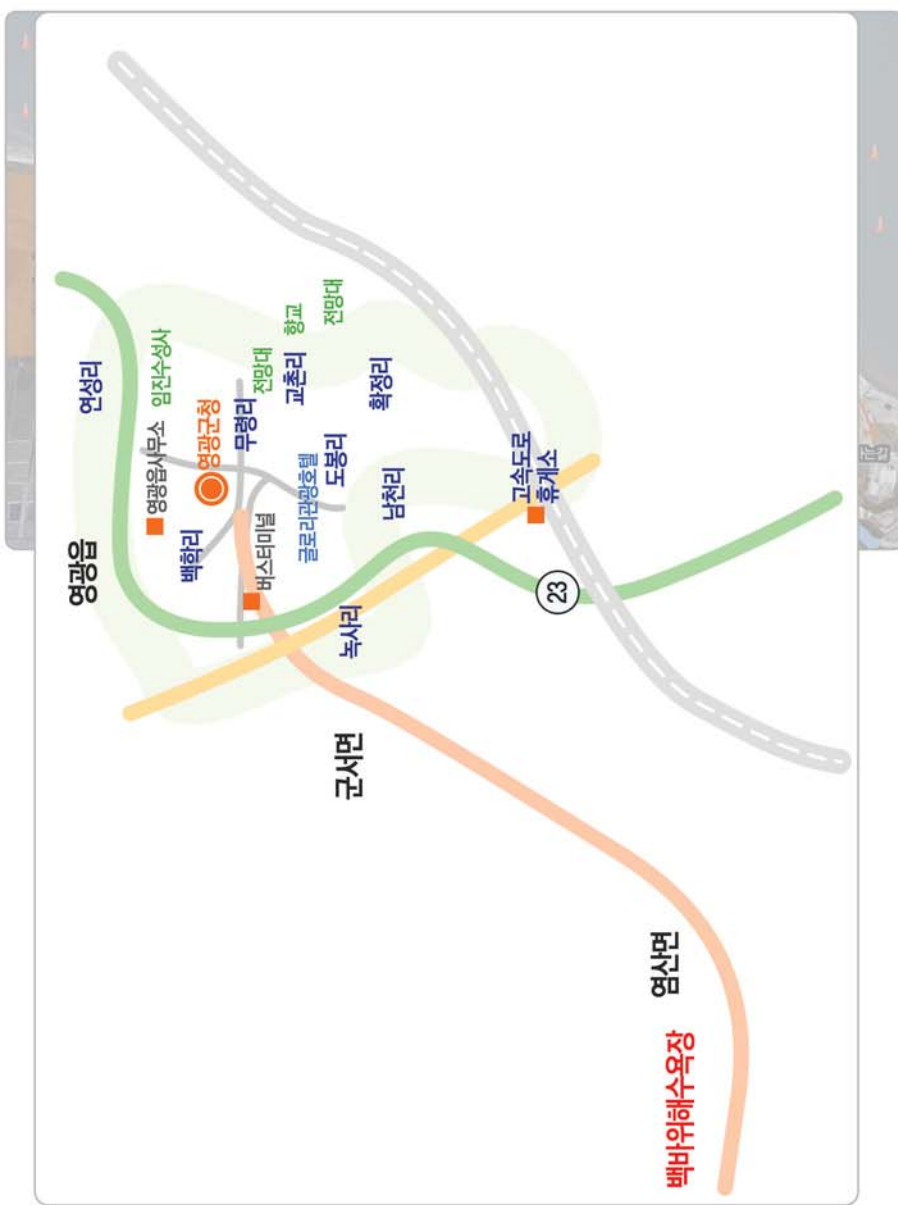

제2회 영광갯벌마라톤축제

The 2nd Yeonggwang Mud Marathon Festival

2010년 7월 31(토) ~ 8월 1일(일)
영광군 염산면 두우리 상정마을 백바위 해수욕장 일원
왕복버스운영, 야영지운영, 머드체험이벤트, 공연행사

영광오시는길

- 서울(호남고속도로) → 정읍 I.C → 고창 → 영광 (318km : 3시간 50분)
- 서울(서해안고속도로) → 영광 I.C(298km : 3시간 40분)
- 광주 → 문장 → 영광 (48km : 50분)
- 목포 → 함평 → 영광 (64km : 50분)
- 전주 → 고창 → 영광 (93km : 2시간)
- 서울 → 영광 1일 20회중(우등고속 13회) : 강남터미널에서
- 영광 → 서울 1일 20회중(우등고속 13회) : 서해안고속도로
- 영광 → 동서울(9:10 11:10 16:10 18:20)
- 영광 → 인천(9:50 11:50 15:20 18:10)
- 영광 → 성남(9:35 13:00 15:05 18:25)
- 영광 → 안산, 안양(9:00 10:00 12:00 14:30 15:30 17:10)

영광고속버스터미널 : 061)353-3360

영광에서 두우리 오시는길

- 버스 : 영광 시외버스터미널 두우리행 군내버스 → 두우리공용정류장
- 승용차 : 영광읍(808 지방도로 군남면 방면) → 염산면(808번 지방도로) → 두우리

차량 네비게이션 위치

전라남도 영광군 염산면 두우리 666번지 (백바위 해수욕장)

1. 축제 개요

세계 5대 신비의 갯벌 천년의 빛 영광에서

펼쳐지는 풍성한 갯벌 축제

2010년 7월 31일 (토) ~ 8월 1일 (일)

염산면 두우리 상정마을 백바위 해수욕장 일원

축제명

제2회 영광 갯벌 마라톤 축제

대회일시

2010년 7월 31일(토) ~ 8월 1일(일) 2일간

기념식 : 2010년 7월 31일(토) 19:30

장소

염산면 두우리 상정마을 백바위 해수욕장 일원

갯벌마라톤접수기간

2010년 4월부터 ~ 7월 21일까지

참가인원

1만명 (갯벌마라톤 3,000명 선착순 마감)

갯벌마라톤참가비

5km코스, 10km코스 각 10,000원